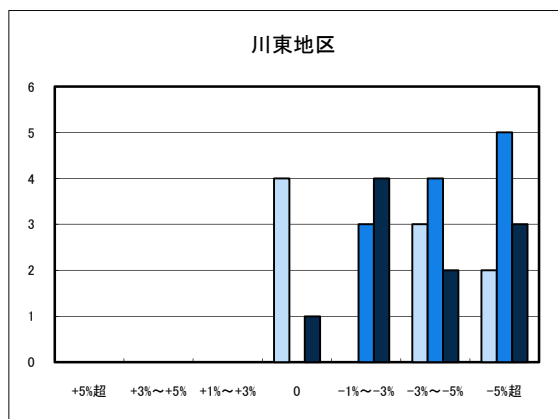

「地価動向等に関するアンケート調査」結果報告

○宇和島市住宅地(地域別)の過去1年間の地価動向について

○宇和島市商業地(地域別)の過去1年間の地価動向について

「地価動向等に関するアンケート調査」結果報告

○八幡浜市住宅地(地域別)の過去1年間の地価動向について

■ H20.11 実施
■ H21.11 実施
■ H22.11 実施

○八幡浜市商業地(地域別)の過去1年間の地価動向について

「地価動向等に関するアンケート調査」結果報告

■ H20.11 実施
■ H21.11 実施
■ H22.11 実施

○大洲市住宅地(地域別)の過去1年間の地価動向について

○大洲市商業地(地域別)の過去1年間の地価動向について

「地価動向等に関するアンケート調査」結果報告

■ H20.11 実施
■ H21.11 実施
■ H22.11 実施

○今治市住宅地(地域別)の過去1年間の地価動向について

○今治市商業地(地域別)の過去1年間の地価動向について

「地価動向等に関するアンケート調査」結果報告

■ H20.11 実施
■ H21.11 実施
■ H22.11 実施

○新居浜市住宅地(地域別)の過去1年間の地価動向について

○新居浜市商業地(地域別)の過去1年間の地価動向について

「地価動向等に関するアンケート調査」結果報告

■ H20.11 実施
■ H21.11 実施
■ H22.11 実施

○西条市住宅地(地域別)の過去1年間の地価動向について

○西条市商業地(地域別)の過去1年間の地価動向について