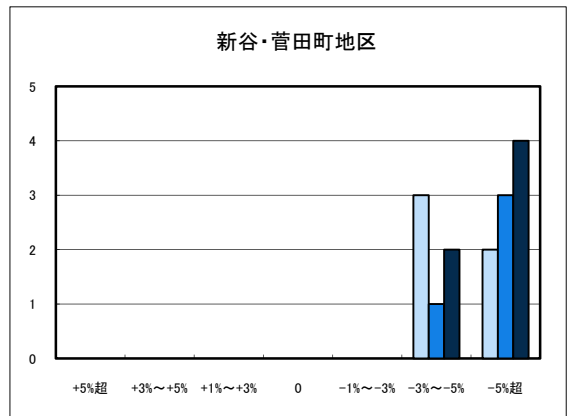

商業地平均変動率	松山市	今治市	宇和島市	八幡浜市	新居浜市	西条市	大洲市	四国中央市
H20.11	-0.89	-3.70	-3.57	-3.75	-2.61	-3.19	-3.57	-2.56
H21.11	-2.08	-4.08	-4.06	-3.36	-3.74	-3.34	-4.88	-3.85
H22.11	-1.99	-4.00	-7.61	-3.05	-2.66	-3.11	-3.57	-4.25

「地価動向等に関するアンケート調査」結果報告

○宇和島市住宅地(地域別)の過去1年間の地価動向について

○宇和島市商業地(地域別)の過去1年間の地価動向について

「地価動向等に関するアンケート調査」結果報告

○八幡浜市住宅地(地域別)の過去1年間の地価動向について

■ H20.11 実施
■ H21.11 実施
■ H22.11 実施

○八幡浜市商業地(地域別)の過去1年間の地価動向について

「地価動向等に関するアンケート調査」結果報告

■ H20.11 実施
■ H21.11 実施
■ H22.11 実施

○大洲市住宅地(地域別)の過去1年間の地価動向について

○大洲市商業地(地域別)の過去1年間の地価動向について

「地価動向等に関するアンケート調査」結果報告

■ H20.11 実施
■ H21.11 実施
■ H22.11 実施

○今治市住宅地(地域別)の過去1年間の地価動向について

○今治市商業地(地域別)の過去1年間の地価動向について