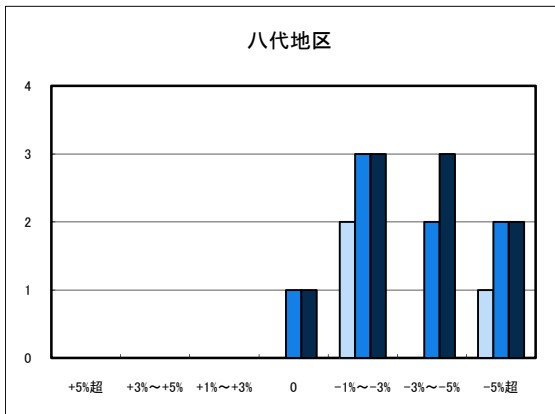

商業地平均変動率	松山市	今治市	宇和島市	八幡浜市	新居浜市	西条市	大洲市	四国中央市
H20.11	-0.89	-3.70	-3.57	-3.75	-2.61	-3.19	-3.57	-2.56
H21.11	-2.08	-4.08	-4.06	-3.36	-3.74	-3.34	-4.88	-3.85
H22.11	-1.99	-4.00	-7.61	-3.05	-2.66	-3.11	-3.57	-4.25

「地価動向等に関するアンケート調査」結果報告

○宇和島市住宅地(地域別)の過去1年間の地価動向について

○宇和島市商業地(地域別)の過去1年間の地価動向について

「地価動向等に関するアンケート調査」結果報告

○八幡浜市住宅地(地域別)の過去1年間の地価動向について

■ H20.11 実施
■ H21.11 実施
■ H22.11 実施

○八幡浜市商業地(地域別)の過去1年間の地価動向について

「地価動向等に関するアンケート調査」結果報告

■ H20.11 実施
■ H21.11 実施
■ H22.11 実施

○大洲市住宅地(地域別)の過去1年間の地価動向について

○大洲市商業地(地域別)の過去1年間の地価動向について

「地価動向等に関するアンケート調査」結果報告

■ H20.11 実施
■ H21.11 実施
■ H22.11 実施

○今治市住宅地(地域別)の過去1年間の地価動向について

○今治市商業地(地域別)の過去1年間の地価動向について