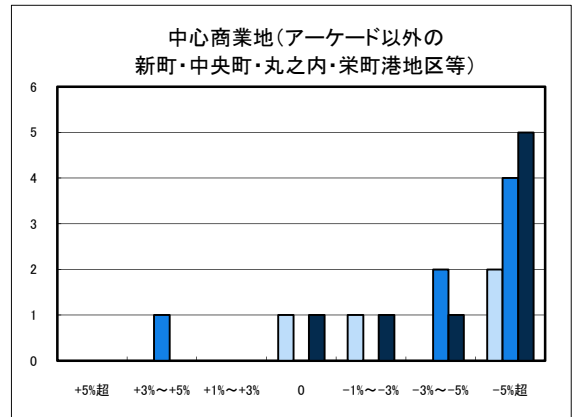

住宅地平均変動率	松山市	今治市	宇和島市	八幡浜市	新居浜市	西条市	大洲市	四国中央市
H20.11	-2.33	-2.90	-3.77	-3.87	-2.21	-2.96	-4.49	-2.60
H21.11	-2.67	-3.90	-4.80	-3.28	-3.31	-2.89	-4.93	-3.44
H22.11	-2.68	-3.92	-5.38	-2.93	-2.89	-3.02	-4.49	-4.20

商業地平均変動率	松山市	今治市	宇和島市	八幡浜市	新居浜市	西条市	大洲市	四国中央市
H20.11	-0.89	-3.70	-3.57	-3.75	-2.61	-3.19	-3.57	-2.56
H21.11	-2.08	-4.08	-4.06	-3.36	-3.74	-3.34	-4.88	-3.85
H22.11	-1.99	-4.00	-7.61	-3.05	-2.66	-3.11	-3.57	-4.25

「地価動向等に関するアンケート調査」結果報告

○宇和島市住宅地(地域別)の過去1年間の地価動向について

○宇和島市商業地(地域別)の過去1年間の地価動向について

「地価動向等に関するアンケート調査」結果報告

○八幡浜市住宅地(地域別)の過去1年間の地価動向について

■ H20.11 実施
■ H21.11 実施
■ H22.11 実施

○八幡浜市商業地(地域別)の過去1年間の地価動向について

「地価動向等に関するアンケート調査」結果報告