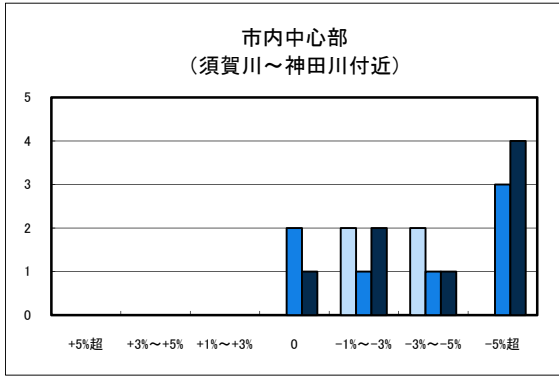

住宅地平均変動率	松山市	今治市	宇和島市	八幡浜市	新居浜市	西条市	大洲市	四国中央市
H20.11	-2.33	-2.90	-3.77	-3.87	-2.21	-2.96	-4.49	-2.60
H21.11	-2.67	-3.90	-4.80	-3.28	-3.31	-2.89	-4.93	-3.44
H22.11	-2.68	-3.92	-5.38	-2.93	-2.89	-3.02	-4.49	-4.20

商業地平均変動率	松山市	今治市	宇和島市	八幡浜市	新居浜市	西条市	大洲市	四国中央市
H20.11	-0.89	-3.70	-3.57	-3.75	-2.61	-3.19	-3.57	-2.56
H21.11	-2.08	-4.08	-4.06	-3.36	-3.74	-3.34	-4.88	-3.85
H22.11	-1.99	-4.00	-7.61	-3.05	-2.66	-3.11	-3.57	-4.25

「地価動向等に関するアンケート調査」結果報告

○宇和島市住宅地(地域別)の過去1年間の地価動向について

○宇和島市商業地(地域別)の過去1年間の地価動向について

「地価動向等に関するアンケート調査」結果報告

○八幡浜市住宅地(地域別)の過去1年間の地価動向について

■ H20.11 実施
■ H21.11 実施
■ H22.11 実施

○八幡浜市商業地(地域別)の過去1年間の地価動向について

「地価動向等に関するアンケート調査」結果報告