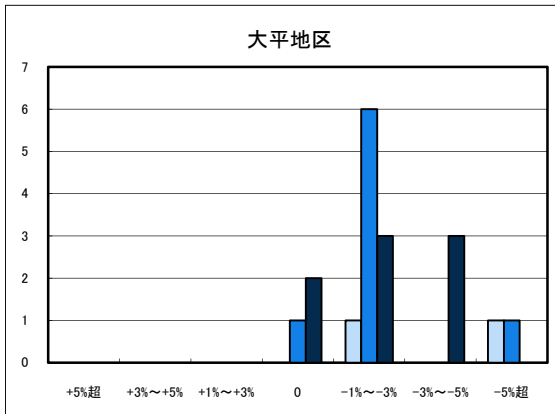

商業地平均変動率	松山市	今治市	宇和島市	八幡浜市	新居浜市	西条市	大洲市	四国中央市
H20.11	-0.89	-3.70	-3.57	-3.75	-2.61	-3.19	-3.57	-2.56
H21.11	-2.08	-4.08	-4.06	-3.36	-3.74	-3.34	-4.88	-3.85
H22.11	-1.99	-4.00	-7.61	-3.05	-2.66	-3.11	-3.57	-4.25

「地価動向等に関するアンケート調査」結果報告

○宇和島市住宅地(地域別)の過去1年間の地価動向について

○宇和島市商業地(地域別)の過去1年間の地価動向について

「地価動向等に関するアンケート調査」結果報告

○八幡浜市住宅地(地域別)の過去1年間の地価動向について

■ H20.11 実施
■ H21.11 実施
■ H22.11 実施

○八幡浜市商業地(地域別)の過去1年間の地価動向について

「地価動向等に関するアンケート調査」結果報告

■ H20.11 実施
■ H21.11 実施
■ H22.11 実施

○大洲市住宅地(地域別)の過去1年間の地価動向について

○大洲市商業地(地域別)の過去1年間の地価動向について

「地価動向等に関するアンケート調査」結果報告

■ H20.11 実施
■ H21.11 実施
■ H22.11 実施

○今治市住宅地(地域別)の過去1年間の地価動向について

○今治市商業地(地域別)の過去1年間の地価動向について