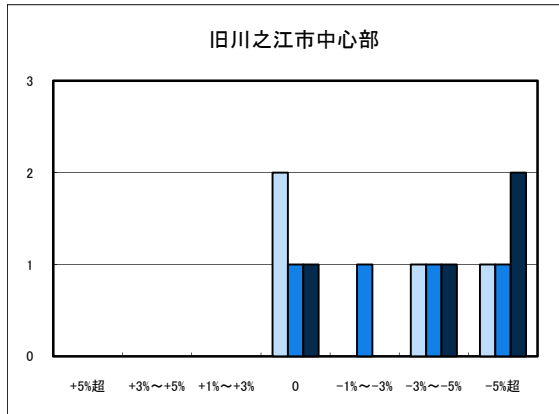

■ H20.11 実施
■ H21.11 実施
■ H22.11 実施

○大洲市住宅地(地域別)の過去1年間の地価動向について

○大洲市商業地(地域別)の過去1年間の地価動向について

「地価動向等に関するアンケート調査」結果報告

■ H20.11 実施
■ H21.11 実施
■ H22.11 実施

○今治市住宅地(地域別)の過去1年間の地価動向について

○今治市商業地(地域別)の過去1年間の地価動向について

「地価動向等に関するアンケート調査」結果報告

■ H20.11 実施
■ H21.11 実施
■ H22.11 実施

○新居浜市住宅地(地域別)の過去1年間の地価動向について

○新居浜市商業地(地域別)の過去1年間の地価動向について

「地価動向等に関するアンケート調査」結果報告

■ H20.11 実施
■ H21.11 実施
■ H22.11 実施

○西条市住宅地(地域別)の過去1年間の地価動向について

○西条市商業地(地域別)の過去1年間の地価動向について

「地価動向等に関するアンケート調査」結果報告

○四国中央市住宅地(地域別)の過去1年間の地価動向について

○四国中央市商業地(地域別)の過去1年間の地価動向について