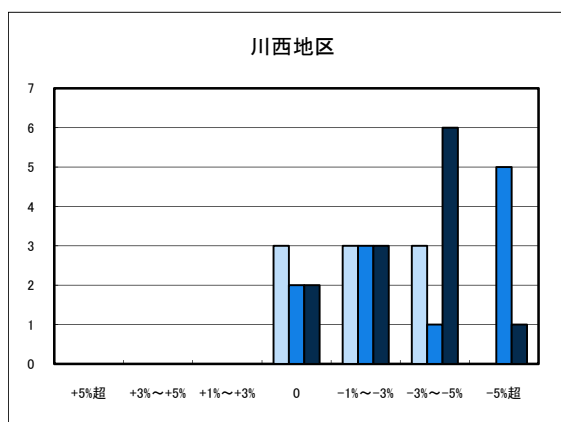

「地価動向等に関するアンケート調査」結果報告

○宇和島市住宅地(地域別)の過去1年間の地価動向について

○宇和島市商業地(地域別)の過去1年間の地価動向について

「地価動向等に関するアンケート調査」結果報告

○八幡浜市住宅地(地域別)の過去1年間の地価動向について

■ H20.11 実施
■ H21.11 実施
■ H22.11 実施

○八幡浜市商業地(地域別)の過去1年間の地価動向について

「地価動向等に関するアンケート調査」結果報告

■ H20.11 実施
■ H21.11 実施
■ H22.11 実施

○大洲市住宅地(地域別)の過去1年間の地価動向について

○大洲市商業地(地域別)の過去1年間の地価動向について

「地価動向等に関するアンケート調査」結果報告

■ H20.11 実施
■ H21.11 実施
■ H22.11 実施

○今治市住宅地(地域別)の過去1年間の地価動向について

○今治市商業地(地域別)の過去1年間の地価動向について

「地価動向等に関するアンケート調査」結果報告

■ H20.11 実施
■ H21.11 実施
■ H22.11 実施

○新居浜市住宅地(地域別)の過去1年間の地価動向について

○新居浜市商業地(地域別)の過去1年間の地価動向について

「地価動向等に関するアンケート調査」結果報告

■ H20.11 実施
■ H21.11 実施
■ H22.11 実施

○西条市住宅地(地域別)の過去1年間の地価動向について

○西条市商業地(地域別)の過去1年間の地価動向について