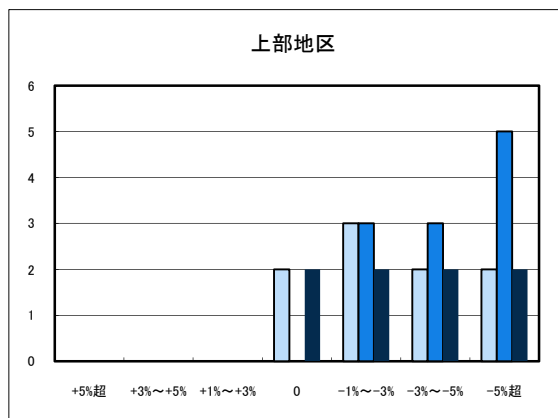

「地価動向等に関するアンケート調査」結果報告

○宇和島市住宅地(地域別)の過去1年間の地価動向について

○宇和島市商業地(地域別)の過去1年間の地価動向について

「地価動向等に関するアンケート調査」結果報告

○八幡浜市住宅地(地域別)の過去1年間の地価動向について

■ H20.11 実施
■ H21.11 実施
■ H22.11 実施

○八幡浜市商業地(地域別)の過去1年間の地価動向について

「地価動向等に関するアンケート調査」結果報告

■ H20.11 実施
■ H21.11 実施
■ H22.11 実施

○大洲市住宅地(地域別)の過去1年間の地価動向について

○大洲市商業地(地域別)の過去1年間の地価動向について

「地価動向等に関するアンケート調査」結果報告

■ H20.11 実施
■ H21.11 実施
■ H22.11 実施

○今治市住宅地(地域別)の過去1年間の地価動向について

○今治市商業地(地域別)の過去1年間の地価動向について

「地価動向等に関するアンケート調査」結果報告

■ H20.11 実施
■ H21.11 実施
■ H22.11 実施

○新居浜市住宅地(地域別)の過去1年間の地価動向について

○新居浜市商業地(地域別)の過去1年間の地価動向について

「地価動向等に関するアンケート調査」結果報告

■ H20.11 実施
■ H21.11 実施
■ H22.11 実施

○西条市住宅地(地域別)の過去1年間の地価動向について

○西条市商業地(地域別)の過去1年間の地価動向について