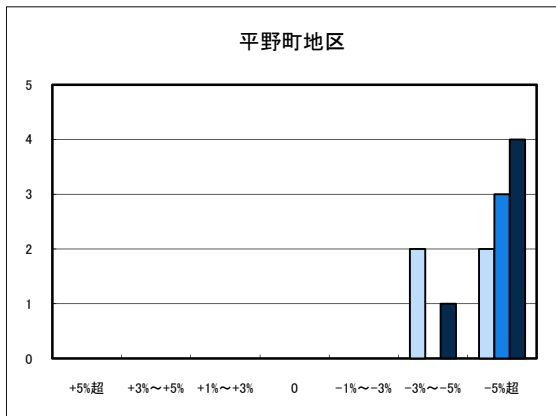

商業地平均変動率	松山市	今治市	宇和島市	八幡浜市	新居浜市	西条市	大洲市	四国中央市
H20.11	-0.89	-3.70	-3.57	-3.75	-2.61	-3.19	-3.57	-2.56
H21.11	-2.08	-4.08	-4.06	-3.36	-3.74	-3.34	-4.88	-3.85
H22.11	-1.99	-4.00	-7.61	-3.05	-2.66	-3.11	-3.57	-4.25

「地価動向等に関するアンケート調査」結果報告

○宇和島市住宅地(地域別)の過去1年間の地価動向について

○宇和島市商業地(地域別)の過去1年間の地価動向について

「地価動向等に関するアンケート調査」結果報告

○八幡浜市住宅地(地域別)の過去1年間の地価動向について

■ H20.11 実施
■ H21.11 実施
■ H22.11 実施

○八幡浜市商業地(地域別)の過去1年間の地価動向について

「地価動向等に関するアンケート調査」結果報告

■ H20.11 実施
■ H21.11 実施
■ H22.11 実施

○大洲市住宅地(地域別)の過去1年間の地価動向について

○大洲市商業地(地域別)の過去1年間の地価動向について

「地価動向等に関するアンケート調査」結果報告

■ H20.11 実施
■ H21.11 実施
■ H22.11 実施

○今治市住宅地(地域別)の過去1年間の地価動向について

○今治市商業地(地域別)の過去1年間の地価動向について