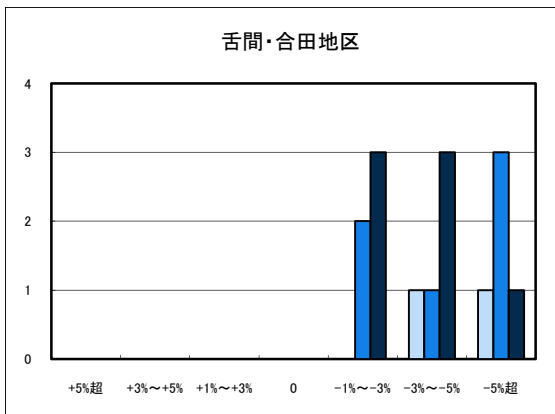

商業地平均変動率	松山市	今治市	宇和島市	八幡浜市	新居浜市	西条市	大洲市	四国中央市
H20.11	-0.89	-3.70	-3.57	-3.75	-2.61	-3.19	-3.57	-2.56
H21.11	-2.08	-4.08	-4.06	-3.36	-3.74	-3.34	-4.88	-3.85
H22.11	-1.99	-4.00	-7.61	-3.05	-2.66	-3.11	-3.57	-4.25

「地価動向等に関するアンケート調査」結果報告

○宇和島市住宅地(地域別)の過去1年間の地価動向について

○宇和島市商業地(地域別)の過去1年間の地価動向について

「地価動向等に関するアンケート調査」結果報告

○八幡浜市住宅地(地域別)の過去1年間の地価動向について

■ H20.11 実施
■ H21.11 実施
■ H22.11 実施

○八幡浜市商業地(地域別)の過去1年間の地価動向について

「地価動向等に関するアンケート調査」結果報告

■ H20.11 実施
■ H21.11 実施
■ H22.11 実施

○大洲市住宅地(地域別)の過去1年間の地価動向について

○大洲市商業地(地域別)の過去1年間の地価動向について

「地価動向等に関するアンケート調査」結果報告

■ H20.11 実施
■ H21.11 実施
■ H22.11 実施

○今治市住宅地(地域別)の過去1年間の地価動向について

○今治市商業地(地域別)の過去1年間の地価動向について