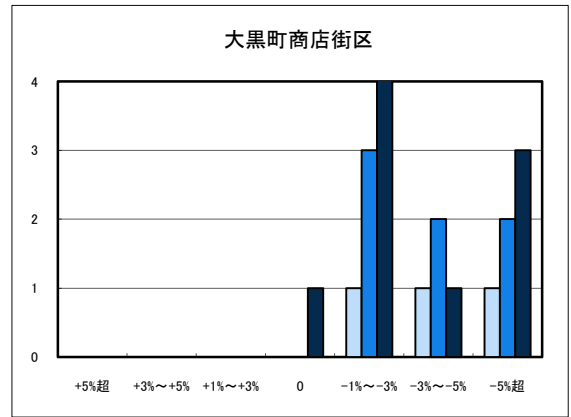

商業地平均変動率	松山市	今治市	宇和島市	八幡浜市	新居浜市	西条市	大洲市	四国中央市
H20.11	-0.89	-3.70	-3.57	-3.75	-2.61	-3.19	-3.57	-2.56
H21.11	-2.08	-4.08	-4.06	-3.36	-3.74	-3.34	-4.88	-3.85
H22.11	-1.99	-4.00	-7.61	-3.05	-2.66	-3.11	-3.57	-4.25

「地価動向等に関するアンケート調査」結果報告

○宇和島市住宅地(地域別)の過去1年間の地価動向について

○宇和島市商業地(地域別)の過去1年間の地価動向について

「地価動向等に関するアンケート調査」結果報告

○八幡浜市住宅地(地域別)の過去1年間の地価動向について

■ H20.11 実施
■ H21.11 実施
■ H22.11 実施

○八幡浜市商業地(地域別)の過去1年間の地価動向について

「地価動向等に関するアンケート調査」結果報告

■ H20.11 実施
■ H21.11 実施
■ H22.11 実施

○大洲市住宅地(地域別)の過去1年間の地価動向について

○大洲市商業地(地域別)の過去1年間の地価動向について

「地価動向等に関するアンケート調査」結果報告

■ H20.11 実施
■ H21.11 実施
■ H22.11 実施

○今治市住宅地(地域別)の過去1年間の地価動向について

○今治市商業地(地域別)の過去1年間の地価動向について