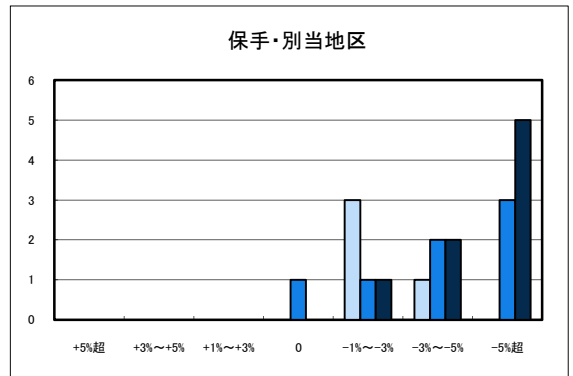

「地価動向等に関するアンケート調査」結果報告

○宇和島市住宅地(地域別)の過去1年間の地価動向について