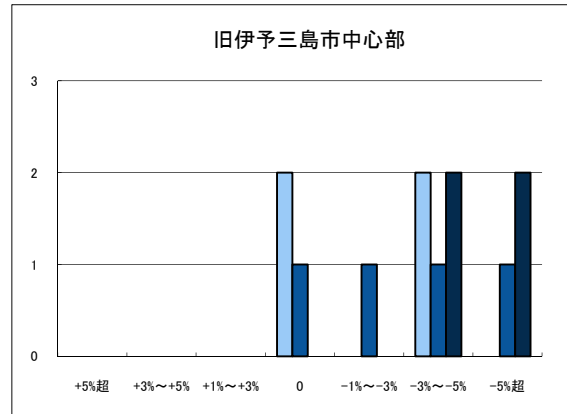

■ H20.11 実施
■ H21.11 実施
■ H22.11 実施

○大洲市住宅地(地域別)の過去1年間の地価動向について

○大洲市商業地(地域別)の過去1年間の地価動向について

「地価動向等に関するアンケート調査」結果報告

■ H20.11 実施
■ H21.11 実施
■ H22.11 実施

○今治市住宅地(地域別)の過去1年間の地価動向について

○今治市商業地(地域別)の過去1年間の地価動向について

「地価動向等に関するアンケート調査」結果報告

■ H20.11 実施
■ H21.11 実施
■ H22.11 実施

○新居浜市住宅地(地域別)の過去1年間の地価動向について

○新居浜市商業地(地域別)の過去1年間の地価動向について

「地価動向等に関するアンケート調査」結果報告

■ H20.11 実施
■ H21.11 実施
■ H22.11 実施

○西条市住宅地(地域別)の過去1年間の地価動向について

○西条市商業地(地域別)の過去1年間の地価動向について

「地価動向等に関するアンケート調査」結果報告

○四国中央市住宅地(地域別)の過去1年間の地価動向について

○四国中央市商業地(地域別)の過去1年間の地価動向について