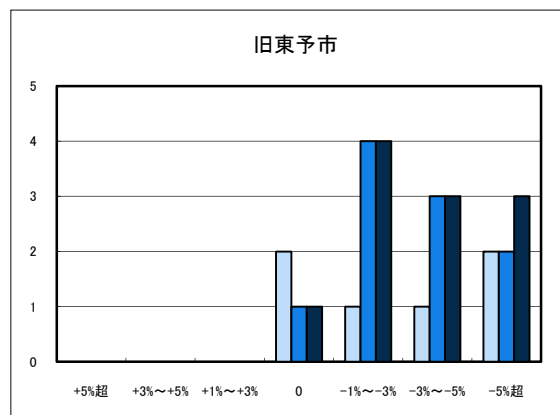

■ H20.11 実施
■ H21.11 実施
■ H22.11 実施

○大洲市住宅地(地域別)の過去1年間の地価動向について

○大洲市商業地(地域別)の過去1年間の地価動向について

「地価動向等に関するアンケート調査」結果報告

■ H20.11 実施
■ H21.11 実施
■ H22.11 実施

○今治市住宅地(地域別)の過去1年間の地価動向について

○今治市商業地(地域別)の過去1年間の地価動向について

「地価動向等に関するアンケート調査」結果報告

■ H20.11 実施
■ H21.11 実施
■ H22.11 実施

○新居浜市住宅地(地域別)の過去1年間の地価動向について

○新居浜市商業地(地域別)の過去1年間の地価動向について

「地価動向等に関するアンケート調査」結果報告

■ H20.11 実施
■ H21.11 実施
■ H22.11 実施

○西条市住宅地(地域別)の過去1年間の地価動向について

○西条市商業地(地域別)の過去1年間の地価動向について

「地価動向等に関するアンケート調査」結果報告

○四国中央市住宅地(地域別)の過去1年間の地価動向について

○四国中央市商業地(地域別)の過去1年間の地価動向について