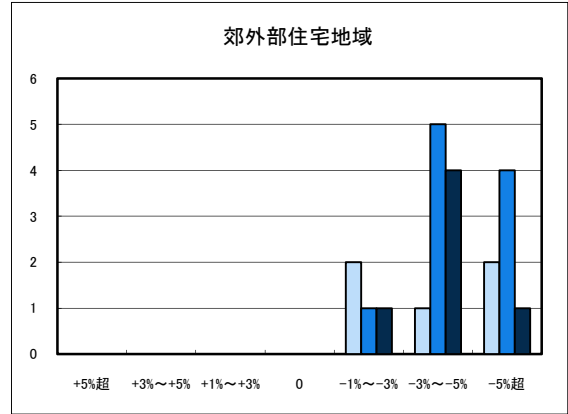

「地価動向等に関するアンケート調査」結果報告

○宇和島市住宅地(地域別)の過去1年間の地価動向について

○宇和島市商業地(地域別)の過去1年間の地価動向について

「地価動向等に関するアンケート調査」結果報告

○八幡浜市住宅地(地域別)の過去1年間の地価動向について

■ H20.11 実施
■ H21.11 実施
■ H22.11 実施

○八幡浜市商業地(地域別)の過去1年間の地価動向について

「地価動向等に関するアンケート調査」結果報告

■ H20.11 実施
■ H21.11 実施
■ H22.11 実施

○大洲市住宅地(地域別)の過去1年間の地価動向について

○大洲市商業地(地域別)の過去1年間の地価動向について

「地価動向等に関するアンケート調査」結果報告

■ H20.11 実施
■ H21.11 実施
■ H22.11 実施

○今治市住宅地(地域別)の過去1年間の地価動向について

○今治市商業地(地域別)の過去1年間の地価動向について

「地価動向等に関するアンケート調査」結果報告

■ H20.11 実施
■ H21.11 実施
■ H22.11 実施

○新居浜市住宅地(地域別)の過去1年間の地価動向について

○新居浜市商業地(地域別)の過去1年間の地価動向について

「地価動向等に関するアンケート調査」結果報告

■ H20.11 実施
■ H21.11 実施
■ H22.11 実施

○西条市住宅地(地域別)の過去1年間の地価動向について

○西条市商業地(地域別)の過去1年間の地価動向について