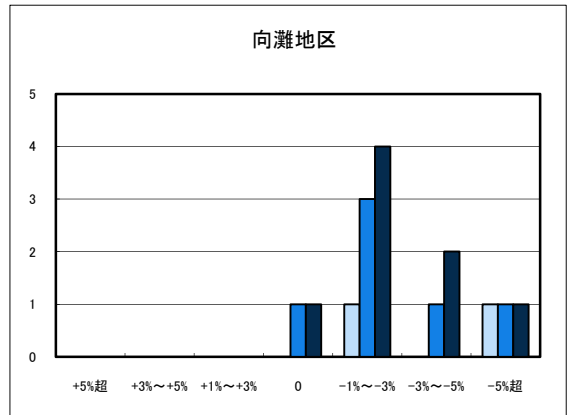

商業地平均変動率	松山市	今治市	宇和島市	八幡浜市	新居浜市	西条市	大洲市	四国中央市
H20.11	-0.89	-3.70	-3.57	-3.75	-2.61	-3.19	-3.57	-2.56
H21.11	-2.08	-4.08	-4.06	-3.36	-3.74	-3.34	-4.88	-3.85
H22.11	-1.99	-4.00	-7.61	-3.05	-2.66	-3.11	-3.57	-4.25

「地価動向等に関するアンケート調査」結果報告

○宇和島市住宅地(地域別)の過去1年間の地価動向について

○宇和島市商業地(地域別)の過去1年間の地価動向について

「地価動向等に関するアンケート調査」結果報告

○八幡浜市住宅地(地域別)の過去1年間の地価動向について

■ H20.11 実施
■ H21.11 実施
■ H22.11 実施

○八幡浜市商業地(地域別)の過去1年間の地価動向について

「地価動向等に関するアンケート調査」結果報告

■ H20.11 実施
■ H21.11 実施
■ H22.11 実施

○大洲市住宅地(地域別)の過去1年間の地価動向について

○大洲市商業地(地域別)の過去1年間の地価動向について

「地価動向等に関するアンケート調査」結果報告

■ H20.11 実施
■ H21.11 実施
■ H22.11 実施

○今治市住宅地(地域別)の過去1年間の地価動向について

○今治市商業地(地域別)の過去1年間の地価動向について