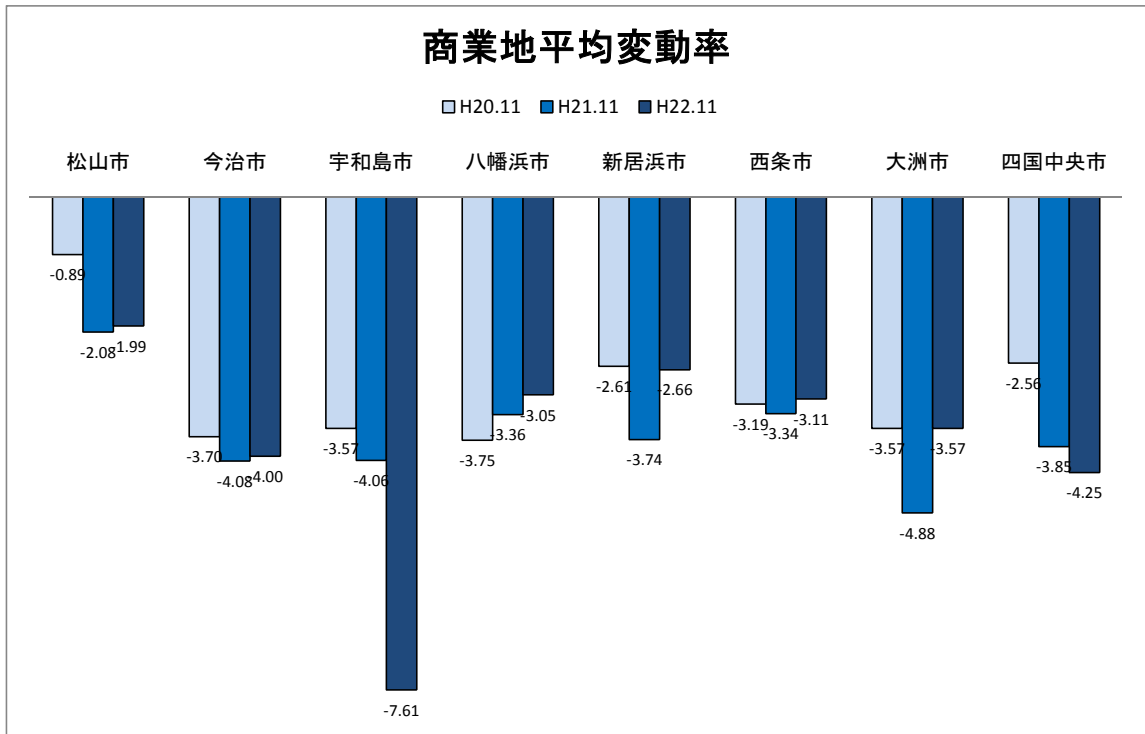

住宅地平均変動率	松山市	今治市	宇和島市	八幡浜市	新居浜市	西条市	大洲市	四国中央市
H20.11	-2.33	-2.90	-3.77	-3.87	-2.21	-2.96	-4.49	-2.60
H21.11	-2.67	-3.90	-4.80	-3.28	-3.31	-2.89	-4.93	-3.44
H22.11	-2.68	-3.92	-5.38	-2.93	-2.89	-3.02	-4.49	-4.20

商業地平均変動率	松山市	今治市	宇和島市	八幡浜市	新居浜市	西条市	大洲市	四国中央市
H20.11	-0.89	-3.70	-3.57	-3.75	-2.61	-3.19	-3.57	-2.56
H21.11	-2.08	-4.08	-4.06	-3.36	-3.74	-3.34	-4.88	-3.85
H22.11	-1.99	-4.00	-7.61	-3.05	-2.66	-3.11	-3.57	-4.25