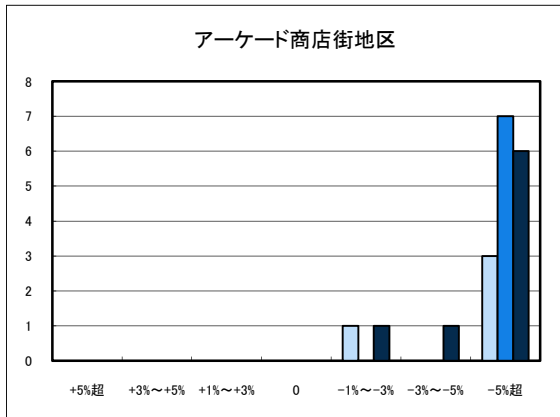

住宅地平均変動率	松山市	今治市	宇和島市	八幡浜市	新居浜市	西条市	大洲市	四国中央市
H20.11	-2.33	-2.90	-3.77	-3.87	-2.21	-2.96	-4.49	-2.60
H21.11	-2.67	-3.90	-4.80	-3.28	-3.31	-2.89	-4.93	-3.44
H22.11	-2.68	-3.92	-5.38	-2.93	-2.89	-3.02	-4.49	-4.20

商業地平均変動率	松山市	今治市	宇和島市	八幡浜市	新居浜市	西条市	大洲市	四国中央市
H20.11	-0.89	-3.70	-3.57	-3.75	-2.61	-3.19	-3.57	-2.56
H21.11	-2.08	-4.08	-4.06	-3.36	-3.74	-3.34	-4.88	-3.85
H22.11	-1.99	-4.00	-7.61	-3.05	-2.66	-3.11	-3.57	-4.25

「地価動向等に関するアンケート調査」結果報告

○宇和島市住宅地(地域別)の過去1年間の地価動向について

○宇和島市商業地(地域別)の過去1年間の地価動向について

「地価動向等に関するアンケート調査」結果報告

○八幡浜市住宅地(地域別)の過去1年間の地価動向について

■ H20.11 実施
■ H21.11 実施
■ H22.11 実施

○八幡浜市商業地(地域別)の過去1年間の地価動向について

「地価動向等に関するアンケート調査」結果報告