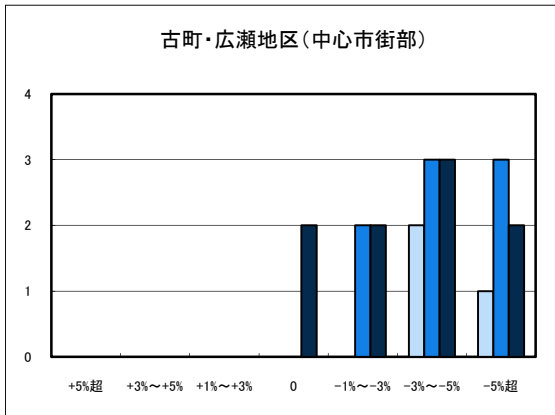

商業地平均変動率	松山市	今治市	宇和島市	八幡浜市	新居浜市	西条市	大洲市	四国中央市
H20.11	-0.89	-3.70	-3.57	-3.75	-2.61	-3.19	-3.57	-2.56
H21.11	-2.08	-4.08	-4.06	-3.36	-3.74	-3.34	-4.88	-3.85
H22.11	-1.99	-4.00	-7.61	-3.05	-2.66	-3.11	-3.57	-4.25

「地価動向等に関するアンケート調査」結果報告

○宇和島市住宅地(地域別)の過去1年間の地価動向について

○宇和島市商業地(地域別)の過去1年間の地価動向について

「地価動向等に関するアンケート調査」結果報告

○八幡浜市住宅地(地域別)の過去1年間の地価動向について

■ H20.11 実施
■ H21.11 実施
■ H22.11 実施

○八幡浜市商業地(地域別)の過去1年間の地価動向について

「地価動向等に関するアンケート調査」結果報告

■ H20.11 実施
■ H21.11 実施
■ H22.11 実施

○大洲市住宅地(地域別)の過去1年間の地価動向について

○大洲市商業地(地域別)の過去1年間の地価動向について

「地価動向等に関するアンケート調査」結果報告

■ H20.11 実施
■ H21.11 実施
■ H22.11 実施

○今治市住宅地(地域別)の過去1年間の地価動向について

○今治市商業地(地域別)の過去1年間の地価動向について