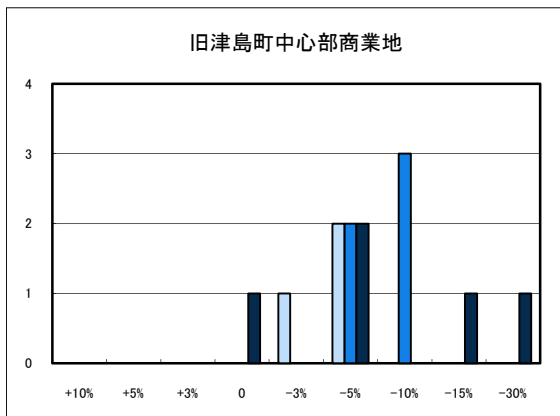

住宅地平均変動率	松山市	今治市	宇和島市	八幡浜市	新居浜市	西条市	大洲市	四国中央市
H20.11	-2.33	-2.90	-3.77	-3.87	-2.21	-2.96	-4.49	-2.60
H21.11	-2.67	-3.90	-4.80	-3.28	-3.31	-2.89	-4.93	-3.44
H22.11	-2.68	-3.92	-5.38	-2.93	-2.89	-3.02	-4.49	-4.20

商業地平均変動率	松山市	今治市	宇和島市	八幡浜市	新居浜市	西条市	大洲市	四国中央市
H20.11	-0.89	-3.70	-3.57	-3.75	-2.61	-3.19	-3.57	-2.56
H21.11	-2.08	-4.08	-4.06	-3.36	-3.74	-3.34	-4.88	-3.85
H22.11	-1.99	-4.00	-7.61	-3.05	-2.66	-3.11	-3.57	-4.25

「地価動向等に関するアンケート調査」結果報告

○宇和島市住宅地(地域別)の過去1年間の地価動向について

○宇和島市商業地(地域別)の過去1年間の地価動向について

「地価動向等に関するアンケート調査」結果報告

○八幡浜市住宅地(地域別)の過去1年間の地価動向について

■ H20.11 実施
■ H21.11 実施
■ H22.11 実施

○八幡浜市商業地(地域別)の過去1年間の地価動向について

「地価動向等に関するアンケート調査」結果報告