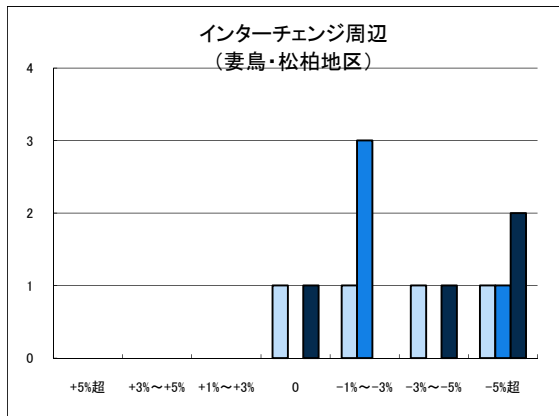

■ H20.11 実施
■ H21.11 実施
■ H22.11 実施

○大洲市住宅地(地域別)の過去1年間の地価動向について

○大洲市商業地(地域別)の過去1年間の地価動向について

「地価動向等に関するアンケート調査」結果報告

■ H20.11 実施
■ H21.11 実施
■ H22.11 実施

○今治市住宅地(地域別)の過去1年間の地価動向について

○今治市商業地(地域別)の過去1年間の地価動向について

「地価動向等に関するアンケート調査」結果報告

■ H20.11 実施
■ H21.11 実施
■ H22.11 実施

○新居浜市住宅地(地域別)の過去1年間の地価動向について

○新居浜市商業地(地域別)の過去1年間の地価動向について

「地価動向等に関するアンケート調査」結果報告

■ H20.11 実施
■ H21.11 実施
■ H22.11 実施

○西条市住宅地(地域別)の過去1年間の地価動向について

○西条市商業地(地域別)の過去1年間の地価動向について

「地価動向等に関するアンケート調査」結果報告

○四国中央市住宅地(地域別)の過去1年間の地価動向について

○四国中央市商業地(地域別)の過去1年間の地価動向について