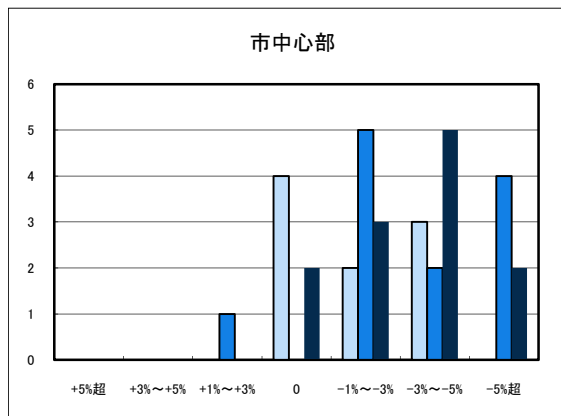

「地価動向等に関するアンケート調査」結果報告

○宇和島市住宅地(地域別)の過去1年間の地価動向について

○宇和島市商業地(地域別)の過去1年間の地価動向について

「地価動向等に関するアンケート調査」結果報告

○八幡浜市住宅地(地域別)の過去1年間の地価動向について

■ H20.11 実施
■ H21.11 実施
■ H22.11 実施

○八幡浜市商業地(地域別)の過去1年間の地価動向について

「地価動向等に関するアンケート調査」結果報告

■ H20.11 実施
■ H21.11 実施
■ H22.11 実施

○大洲市住宅地(地域別)の過去1年間の地価動向について

○大洲市商業地(地域別)の過去1年間の地価動向について

「地価動向等に関するアンケート調査」結果報告

■ H20.11 実施
■ H21.11 実施
■ H22.11 実施

○今治市住宅地(地域別)の過去1年間の地価動向について

○今治市商業地(地域別)の過去1年間の地価動向について

「地価動向等に関するアンケート調査」結果報告

■ H20.11 実施
■ H21.11 実施
■ H22.11 実施

○新居浜市住宅地(地域別)の過去1年間の地価動向について

○新居浜市商業地(地域別)の過去1年間の地価動向について

「地価動向等に関するアンケート調査」結果報告

■ H20.11 実施
■ H21.11 実施
■ H22.11 実施

○西条市住宅地(地域別)の過去1年間の地価動向について

○西条市商業地(地域別)の過去1年間の地価動向について