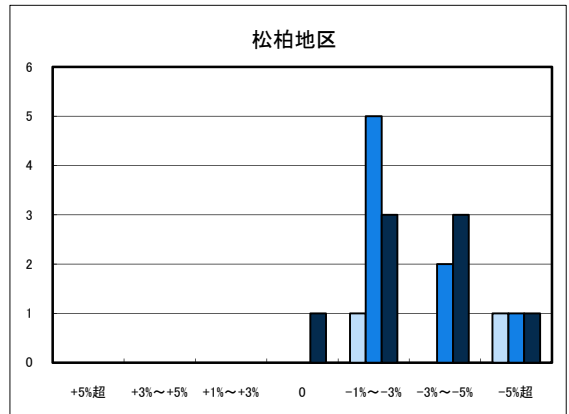

商業地平均変動率	松山市	今治市	宇和島市	八幡浜市	新居浜市	西条市	大洲市	四国中央市
H20.11	-0.89	-3.70	-3.57	-3.75	-2.61	-3.19	-3.57	-2.56
H21.11	-2.08	-4.08	-4.06	-3.36	-3.74	-3.34	-4.88	-3.85
H22.11	-1.99	-4.00	-7.61	-3.05	-2.66	-3.11	-3.57	-4.25

「地価動向等に関するアンケート調査」結果報告

○宇和島市住宅地(地域別)の過去1年間の地価動向について

○宇和島市商業地(地域別)の過去1年間の地価動向について

「地価動向等に関するアンケート調査」結果報告

○八幡浜市住宅地(地域別)の過去1年間の地価動向について

■ H20.11 実施
■ H21.11 実施
■ H22.11 実施

○八幡浜市商業地(地域別)の過去1年間の地価動向について

「地価動向等に関するアンケート調査」結果報告

■ H20.11 実施
■ H21.11 実施
■ H22.11 実施

○大洲市住宅地(地域別)の過去1年間の地価動向について

○大洲市商業地(地域別)の過去1年間の地価動向について

「地価動向等に関するアンケート調査」結果報告

■ H20.11 実施
■ H21.11 実施
■ H22.11 実施

○今治市住宅地(地域別)の過去1年間の地価動向について

○今治市商業地(地域別)の過去1年間の地価動向について