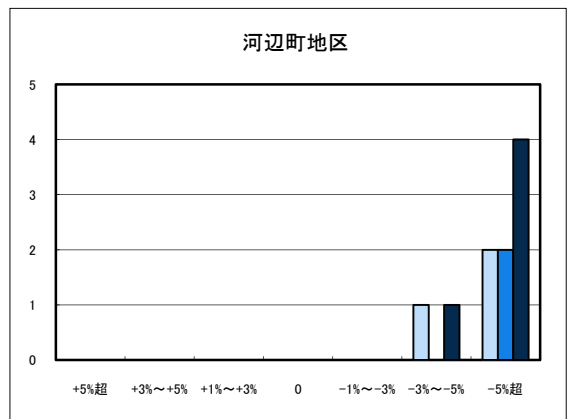

商業地平均変動率	松山市	今治市	宇和島市	八幡浜市	新居浜市	西条市	大洲市	四国中央市
H20.11	-0.89	-3.70	-3.57	-3.75	-2.61	-3.19	-3.57	-2.56
H21.11	-2.08	-4.08	-4.06	-3.36	-3.74	-3.34	-4.88	-3.85
H22.11	-1.99	-4.00	-7.61	-3.05	-2.66	-3.11	-3.57	-4.25

「地価動向等に関するアンケート調査」結果報告

○宇和島市住宅地(地域別)の過去1年間の地価動向について

○宇和島市商業地(地域別)の過去1年間の地価動向について

「地価動向等に関するアンケート調査」結果報告

○八幡浜市住宅地(地域別)の過去1年間の地価動向について

■ H20.11 実施
■ H21.11 実施
■ H22.11 実施

○八幡浜市商業地(地域別)の過去1年間の地価動向について

「地価動向等に関するアンケート調査」結果報告

■ H20.11 実施
■ H21.11 実施
■ H22.11 実施

○大洲市住宅地(地域別)の過去1年間の地価動向について

○大洲市商業地(地域別)の過去1年間の地価動向について

「地価動向等に関するアンケート調査」結果報告

■ H20.11 実施
■ H21.11 実施
■ H22.11 実施

○今治市住宅地(地域別)の過去1年間の地価動向について

○今治市商業地(地域別)の過去1年間の地価動向について