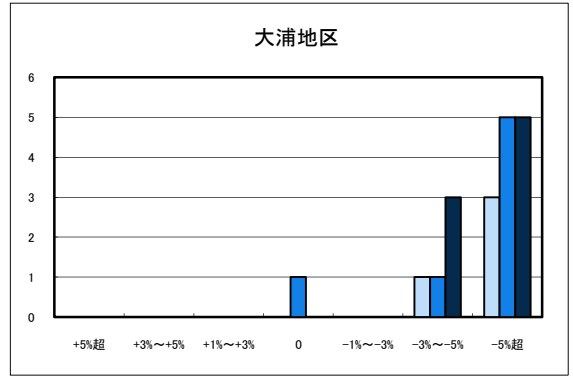

住宅地平均変動率	松山市	今治市	宇和島市	八幡浜市	新居浜市	西条市	大洲市	四国中央市
H20.11	-2.33	-2.90	-3.77	-3.87	-2.21	-2.96	-4.49	-2.60
H21.11	-2.67	-3.90	-4.80	-3.28	-3.31	-2.89	-4.93	-3.44
H22.11	-2.68	-3.92	-5.38	-2.93	-2.89	-3.02	-4.49	-4.20

商業地平均変動率	松山市	今治市	宇和島市	八幡浜市	新居浜市	西条市	大洲市	四国中央市
H20.11	-0.89	-3.70	-3.57	-3.75	-2.61	-3.19	-3.57	-2.56
H21.11	-2.08	-4.08	-4.06	-3.36	-3.74	-3.34	-4.88	-3.85
H22.11	-1.99	-4.00	-7.61	-3.05	-2.66	-3.11	-3.57	-4.25

「地価動向等に関するアンケート調査」結果報告

○宇和島市住宅地(地域別)の過去1年間の地価動向について

○宇和島市商業地(地域別)の過去1年間の地価動向について

「地価動向等に関するアンケート調査」結果報告

○八幡浜市住宅地(地域別)の過去1年間の地価動向について

■ H20.11 実施
■ H21.11 実施
■ H22.11 実施

○八幡浜市商業地(地域別)の過去1年間の地価動向について

「地価動向等に関するアンケート調査」結果報告