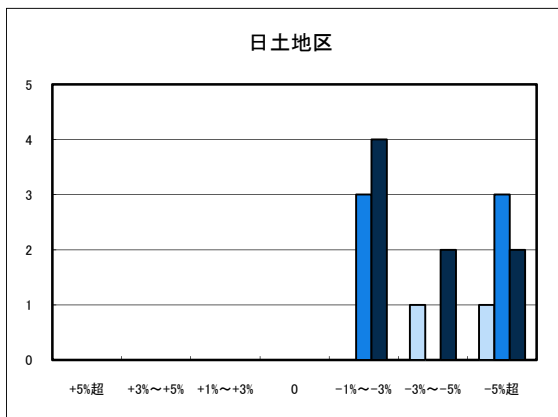

商業地平均変動率	松山市	今治市	宇和島市	八幡浜市	新居浜市	西条市	大洲市	四国中央市
H20.11	-0.89	-3.70	-3.57	-3.75	-2.61	-3.19	-3.57	-2.56
H21.11	-2.08	-4.08	-4.06	-3.36	-3.74	-3.34	-4.88	-3.85
H22.11	-1.99	-4.00	-7.61	-3.05	-2.66	-3.11	-3.57	-4.25

「地価動向等に関するアンケート調査」結果報告

○宇和島市住宅地(地域別)の過去1年間の地価動向について

○宇和島市商業地(地域別)の過去1年間の地価動向について

「地価動向等に関するアンケート調査」結果報告

○八幡浜市住宅地(地域別)の過去1年間の地価動向について

■ H20.11 実施
■ H21.11 実施
■ H22.11 実施

○八幡浜市商業地(地域別)の過去1年間の地価動向について

「地価動向等に関するアンケート調査」結果報告

■ H20.11 実施
■ H21.11 実施
■ H22.11 実施

○大洲市住宅地(地域別)の過去1年間の地価動向について

○大洲市商業地(地域別)の過去1年間の地価動向について

「地価動向等に関するアンケート調査」結果報告

■ H20.11 実施
■ H21.11 実施
■ H22.11 実施

○今治市住宅地(地域別)の過去1年間の地価動向について

○今治市商業地(地域別)の過去1年間の地価動向について