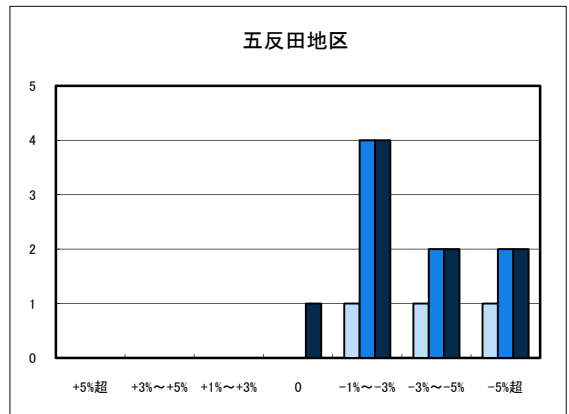

商業地平均変動率	松山市	今治市	宇和島市	八幡浜市	新居浜市	西条市	大洲市	四国中央市
H20.11	-0.89	-3.70	-3.57	-3.75	-2.61	-3.19	-3.57	-2.56
H21.11	-2.08	-4.08	-4.06	-3.36	-3.74	-3.34	-4.88	-3.85
H22.11	-1.99	-4.00	-7.61	-3.05	-2.66	-3.11	-3.57	-4.25

「地価動向等に関するアンケート調査」結果報告

○宇和島市住宅地(地域別)の過去1年間の地価動向について

○宇和島市商業地(地域別)の過去1年間の地価動向について

「地価動向等に関するアンケート調査」結果報告

○八幡浜市住宅地(地域別)の過去1年間の地価動向について

■ H20.11 実施
■ H21.11 実施
■ H22.11 実施

○八幡浜市商業地(地域別)の過去1年間の地価動向について

「地価動向等に関するアンケート調査」結果報告

■ H20.11 実施
■ H21.11 実施
■ H22.11 実施

○大洲市住宅地(地域別)の過去1年間の地価動向について

○大洲市商業地(地域別)の過去1年間の地価動向について

「地価動向等に関するアンケート調査」結果報告

■ H20.11 実施
■ H21.11 実施
■ H22.11 実施

○今治市住宅地(地域別)の過去1年間の地価動向について

○今治市商業地(地域別)の過去1年間の地価動向について