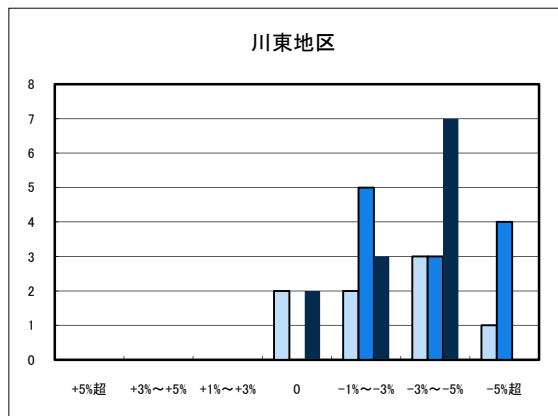

「地価動向等に関するアンケート調査」結果報告

○宇和島市住宅地(地域別)の過去1年間の地価動向について

○宇和島市商業地(地域別)の過去1年間の地価動向について

「地価動向等に関するアンケート調査」結果報告

○八幡浜市住宅地(地域別)の過去1年間の地価動向について

■ H20.11 実施
■ H21.11 実施
■ H22.11 実施

○八幡浜市商業地(地域別)の過去1年間の地価動向について

「地価動向等に関するアンケート調査」結果報告

■ H20.11 実施
■ H21.11 実施
■ H22.11 実施

○大洲市住宅地(地域別)の過去1年間の地価動向について

○大洲市商業地(地域別)の過去1年間の地価動向について

「地価動向等に関するアンケート調査」結果報告

■ H20.11 実施
■ H21.11 実施
■ H22.11 実施

○今治市住宅地(地域別)の過去1年間の地価動向について

○今治市商業地(地域別)の過去1年間の地価動向について

「地価動向等に関するアンケート調査」結果報告

■ H20.11 実施
■ H21.11 実施
■ H22.11 実施

○新居浜市住宅地(地域別)の過去1年間の地価動向について

○新居浜市商業地(地域別)の過去1年間の地価動向について

「地価動向等に関するアンケート調査」結果報告

■ H20.11 実施
■ H21.11 実施
■ H22.11 実施

○西条市住宅地(地域別)の過去1年間の地価動向について

○西条市商業地(地域別)の過去1年間の地価動向について