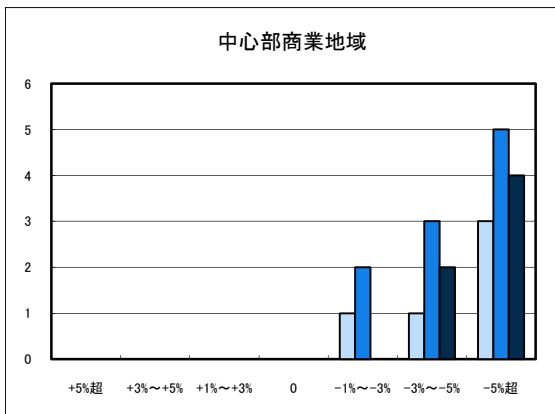

「地価動向等に関するアンケート調査」結果報告

○宇和島市住宅地(地域別)の過去1年間の地価動向について

○宇和島市商業地(地域別)の過去1年間の地価動向について

「地価動向等に関するアンケート調査」結果報告

○八幡浜市住宅地(地域別)の過去1年間の地価動向について

■ H20.11 実施
■ H21.11 実施
■ H22.11 実施

○八幡浜市商業地(地域別)の過去1年間の地価動向について

「地価動向等に関するアンケート調査」結果報告

■ H20.11 実施
■ H21.11 実施
■ H22.11 実施

○大洲市住宅地(地域別)の過去1年間の地価動向について

○大洲市商業地(地域別)の過去1年間の地価動向について

「地価動向等に関するアンケート調査」結果報告

■ H20.11 実施
■ H21.11 実施
■ H22.11 実施

○今治市住宅地(地域別)の過去1年間の地価動向について

○今治市商業地(地域別)の過去1年間の地価動向について

「地価動向等に関するアンケート調査」結果報告

■ H20.11 実施
■ H21.11 実施
■ H22.11 実施

○新居浜市住宅地(地域別)の過去1年間の地価動向について

○新居浜市商業地(地域別)の過去1年間の地価動向について

「地価動向等に関するアンケート調査」結果報告

■ H20.11 実施
■ H21.11 実施
■ H22.11 実施

○西条市住宅地(地域別)の過去1年間の地価動向について

○西条市商業地(地域別)の過去1年間の地価動向について