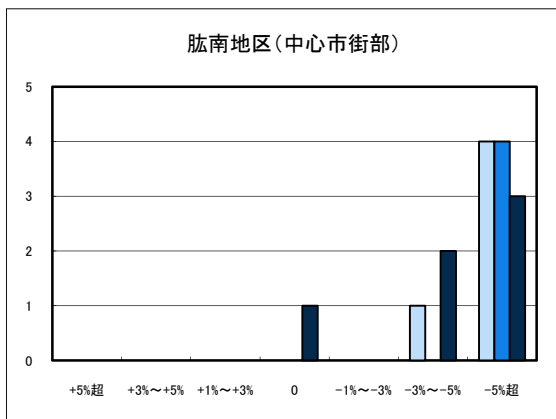

商業地平均変動率	松山市	今治市	宇和島市	八幡浜市	新居浜市	西条市	大洲市	四国中央市
H20.11	-0.89	-3.70	-3.57	-3.75	-2.61	-3.19	-3.57	-2.56
H21.11	-2.08	-4.08	-4.06	-3.36	-3.74	-3.34	-4.88	-3.85
H22.11	-1.99	-4.00	-7.61	-3.05	-2.66	-3.11	-3.57	-4.25

「地価動向等に関するアンケート調査」結果報告

○宇和島市住宅地(地域別)の過去1年間の地価動向について

○宇和島市商業地(地域別)の過去1年間の地価動向について

「地価動向等に関するアンケート調査」結果報告

○八幡浜市住宅地(地域別)の過去1年間の地価動向について

■ H20.11 実施
■ H21.11 実施
■ H22.11 実施

○八幡浜市商業地(地域別)の過去1年間の地価動向について

「地価動向等に関するアンケート調査」結果報告

■ H20.11 実施
■ H21.11 実施
■ H22.11 実施

○大洲市住宅地(地域別)の過去1年間の地価動向について

○大洲市商業地(地域別)の過去1年間の地価動向について

「地価動向等に関するアンケート調査」結果報告

■ H20.11 実施
■ H21.11 実施
■ H22.11 実施

○今治市住宅地(地域別)の過去1年間の地価動向について

○今治市商業地(地域別)の過去1年間の地価動向について