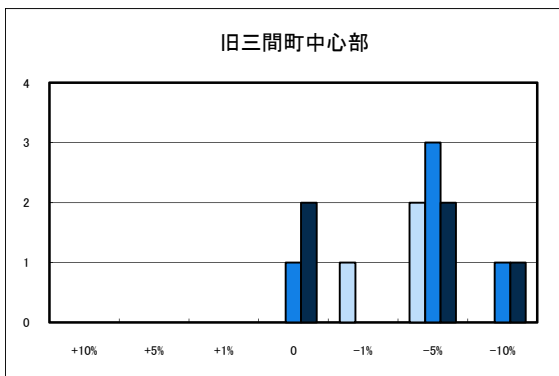

「地価動向等に関するアンケート調査」結果報告

○宇和島市住宅地(地域別)の過去1年間の地価動向について