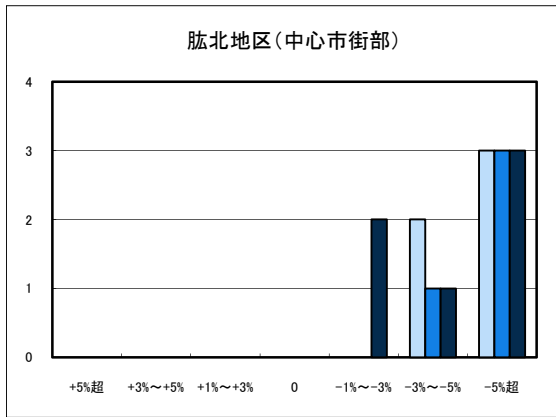

商業地平均変動率	松山市	今治市	宇和島市	八幡浜市	新居浜市	西条市	大洲市	四国中央市
H20.11	-0.89	-3.70	-3.57	-3.75	-2.61	-3.19	-3.57	-2.56
H21.11	-2.08	-4.08	-4.06	-3.36	-3.74	-3.34	-4.88	-3.85
H22.11	-1.99	-4.00	-7.61	-3.05	-2.66	-3.11	-3.57	-4.25

「地価動向等に関するアンケート調査」結果報告

○宇和島市住宅地(地域別)の過去1年間の地価動向について

○宇和島市商業地(地域別)の過去1年間の地価動向について

「地価動向等に関するアンケート調査」結果報告

○八幡浜市住宅地(地域別)の過去1年間の地価動向について

■ H20.11 実施
■ H21.11 実施
■ H22.11 実施

○八幡浜市商業地(地域別)の過去1年間の地価動向について

「地価動向等に関するアンケート調査」結果報告

■ H20.11 実施
■ H21.11 実施
■ H22.11 実施

○大洲市住宅地(地域別)の過去1年間の地価動向について

○大洲市商業地(地域別)の過去1年間の地価動向について

「地価動向等に関するアンケート調査」結果報告

■ H20.11 実施
■ H21.11 実施
■ H22.11 実施

○今治市住宅地(地域別)の過去1年間の地価動向について

○今治市商業地(地域別)の過去1年間の地価動向について