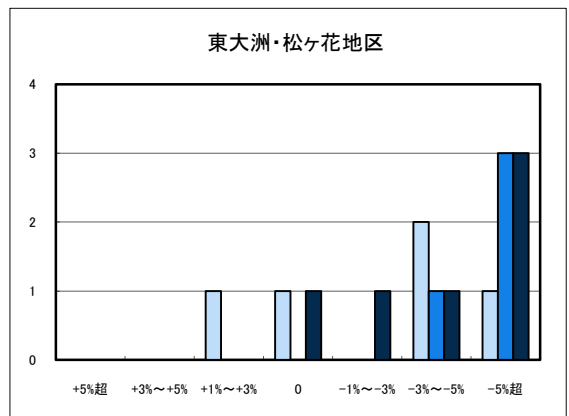

商業地平均変動率	松山市	今治市	宇和島市	八幡浜市	新居浜市	西条市	大洲市	四国中央市
H20.11	-0.89	-3.70	-3.57	-3.75	-2.61	-3.19	-3.57	-2.56
H21.11	-2.08	-4.08	-4.06	-3.36	-3.74	-3.34	-4.88	-3.85
H22.11	-1.99	-4.00	-7.61	-3.05	-2.66	-3.11	-3.57	-4.25

「地価動向等に関するアンケート調査」結果報告

○宇和島市住宅地(地域別)の過去1年間の地価動向について

○宇和島市商業地(地域別)の過去1年間の地価動向について

「地価動向等に関するアンケート調査」結果報告

○八幡浜市住宅地(地域別)の過去1年間の地価動向について

■ H20.11 実施
■ H21.11 実施
■ H22.11 実施

○八幡浜市商業地(地域別)の過去1年間の地価動向について

「地価動向等に関するアンケート調査」結果報告

■ H20.11 実施
■ H21.11 実施
■ H22.11 実施

○大洲市住宅地(地域別)の過去1年間の地価動向について

○大洲市商業地(地域別)の過去1年間の地価動向について

「地価動向等に関するアンケート調査」結果報告

■ H20.11 実施
■ H21.11 実施
■ H22.11 実施

○今治市住宅地(地域別)の過去1年間の地価動向について

○今治市商業地(地域別)の過去1年間の地価動向について