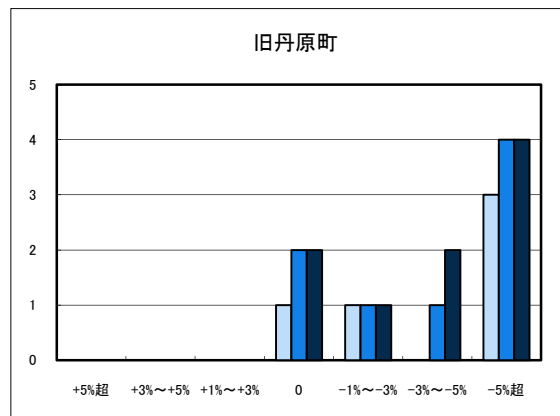

■ H20.11 実施
■ H21.11 実施
■ H22.11 実施

○大洲市住宅地(地域別)の過去1年間の地価動向について

○大洲市商業地(地域別)の過去1年間の地価動向について

「地価動向等に関するアンケート調査」結果報告

■ H20.11 実施
■ H21.11 実施
■ H22.11 実施

○今治市住宅地(地域別)の過去1年間の地価動向について

○今治市商業地(地域別)の過去1年間の地価動向について

「地価動向等に関するアンケート調査」結果報告

■ H20.11 実施
■ H21.11 実施
■ H22.11 実施

○新居浜市住宅地(地域別)の過去1年間の地価動向について

○新居浜市商業地(地域別)の過去1年間の地価動向について

「地価動向等に関するアンケート調査」結果報告

■ H20.11 実施
■ H21.11 実施
■ H22.11 実施

○西条市住宅地(地域別)の過去1年間の地価動向について

○西条市商業地(地域別)の過去1年間の地価動向について

「地価動向等に関するアンケート調査」結果報告

○四国中央市住宅地(地域別)の過去1年間の地価動向について

○四国中央市商業地(地域別)の過去1年間の地価動向について