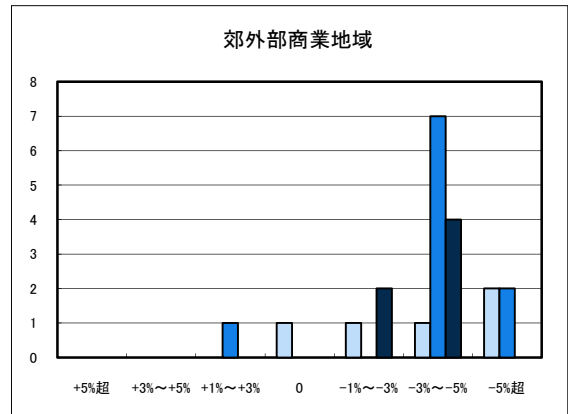

「地価動向等に関するアンケート調査」結果報告

○宇和島市住宅地(地域別)の過去1年間の地価動向について

○宇和島市商業地(地域別)の過去1年間の地価動向について

「地価動向等に関するアンケート調査」結果報告

○八幡浜市住宅地(地域別)の過去1年間の地価動向について

■ H20.11 実施
■ H21.11 実施
■ H22.11 実施

○八幡浜市商業地(地域別)の過去1年間の地価動向について

「地価動向等に関するアンケート調査」結果報告

■ H20.11 実施
■ H21.11 実施
■ H22.11 実施

○大洲市住宅地(地域別)の過去1年間の地価動向について

○大洲市商業地(地域別)の過去1年間の地価動向について

「地価動向等に関するアンケート調査」結果報告

■ H20.11 実施
■ H21.11 実施
■ H22.11 実施

○今治市住宅地(地域別)の過去1年間の地価動向について

○今治市商業地(地域別)の過去1年間の地価動向について

「地価動向等に関するアンケート調査」結果報告

■ H20.11 実施
■ H21.11 実施
■ H22.11 実施

○新居浜市住宅地(地域別)の過去1年間の地価動向について

○新居浜市商業地(地域別)の過去1年間の地価動向について

「地価動向等に関するアンケート調査」結果報告

■ H20.11 実施
■ H21.11 実施
■ H22.11 実施

○西条市住宅地(地域別)の過去1年間の地価動向について

○西条市商業地(地域別)の過去1年間の地価動向について