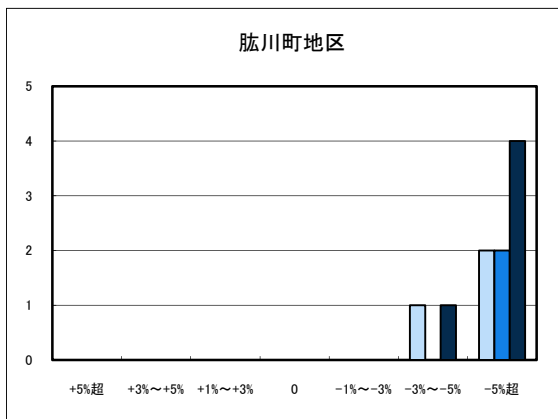

商業地平均変動率	松山市	今治市	宇和島市	八幡浜市	新居浜市	西条市	大洲市	四国中央市
H20.11	-0.89	-3.70	-3.57	-3.75	-2.61	-3.19	-3.57	-2.56
H21.11	-2.08	-4.08	-4.06	-3.36	-3.74	-3.34	-4.88	-3.85
H22.11	-1.99	-4.00	-7.61	-3.05	-2.66	-3.11	-3.57	-4.25

「地価動向等に関するアンケート調査」結果報告

○宇和島市住宅地(地域別)の過去1年間の地価動向について

○宇和島市商業地(地域別)の過去1年間の地価動向について

「地価動向等に関するアンケート調査」結果報告

○八幡浜市住宅地(地域別)の過去1年間の地価動向について

■ H20.11 実施
■ H21.11 実施
■ H22.11 実施

○八幡浜市商業地(地域別)の過去1年間の地価動向について

「地価動向等に関するアンケート調査」結果報告

■ H20.11 実施
■ H21.11 実施
■ H22.11 実施

○大洲市住宅地(地域別)の過去1年間の地価動向について

○大洲市商業地(地域別)の過去1年間の地価動向について

「地価動向等に関するアンケート調査」結果報告

■ H20.11 実施
■ H21.11 実施
■ H22.11 実施

○今治市住宅地(地域別)の過去1年間の地価動向について

○今治市商業地(地域別)の過去1年間の地価動向について