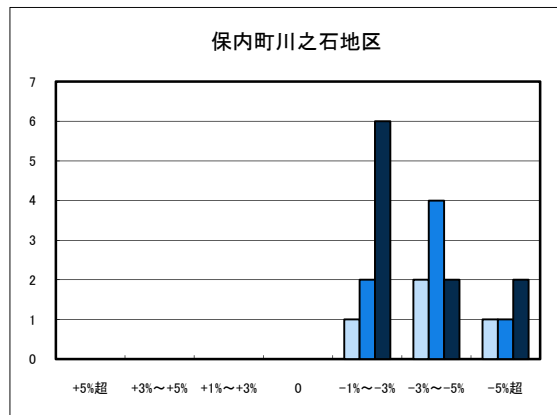

商業地平均変動率	松山市	今治市	宇和島市	八幡浜市	新居浜市	西条市	大洲市	四国中央市
H20.11	-0.89	-3.70	-3.57	-3.75	-2.61	-3.19	-3.57	-2.56
H21.11	-2.08	-4.08	-4.06	-3.36	-3.74	-3.34	-4.88	-3.85
H22.11	-1.99	-4.00	-7.61	-3.05	-2.66	-3.11	-3.57	-4.25

「地価動向等に関するアンケート調査」結果報告

○宇和島市住宅地(地域別)の過去1年間の地価動向について

○宇和島市商業地(地域別)の過去1年間の地価動向について

「地価動向等に関するアンケート調査」結果報告

○八幡浜市住宅地(地域別)の過去1年間の地価動向について

■ H20.11 実施
■ H21.11 実施
■ H22.11 実施

○八幡浜市商業地(地域別)の過去1年間の地価動向について

「地価動向等に関するアンケート調査」結果報告

■ H20.11 実施
■ H21.11 実施
■ H22.11 実施

○大洲市住宅地(地域別)の過去1年間の地価動向について

○大洲市商業地(地域別)の過去1年間の地価動向について

「地価動向等に関するアンケート調査」結果報告

■ H20.11 実施
■ H21.11 実施
■ H22.11 実施

○今治市住宅地(地域別)の過去1年間の地価動向について

○今治市商業地(地域別)の過去1年間の地価動向について