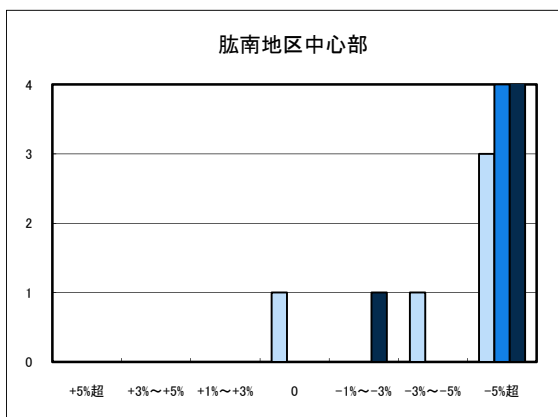

商業地平均変動率	松山市	今治市	宇和島市	八幡浜市	新居浜市	西条市	大洲市	四国中央市
H20.11	-0.89	-3.70	-3.57	-3.75	-2.61	-3.19	-3.57	-2.56
H21.11	-2.08	-4.08	-4.06	-3.36	-3.74	-3.34	-4.88	-3.85
H22.11	-1.99	-4.00	-7.61	-3.05	-2.66	-3.11	-3.57	-4.25

「地価動向等に関するアンケート調査」結果報告

○宇和島市住宅地(地域別)の過去1年間の地価動向について

○宇和島市商業地(地域別)の過去1年間の地価動向について

「地価動向等に関するアンケート調査」結果報告

○八幡浜市住宅地(地域別)の過去1年間の地価動向について

■ H20.11 実施
■ H21.11 実施
■ H22.11 実施

○八幡浜市商業地(地域別)の過去1年間の地価動向について

「地価動向等に関するアンケート調査」結果報告

■ H20.11 実施
■ H21.11 実施
■ H22.11 実施

○大洲市住宅地(地域別)の過去1年間の地価動向について

○大洲市商業地(地域別)の過去1年間の地価動向について

「地価動向等に関するアンケート調査」結果報告

■ H20.11 実施
■ H21.11 実施
■ H22.11 実施

○今治市住宅地(地域別)の過去1年間の地価動向について

○今治市商業地(地域別)の過去1年間の地価動向について