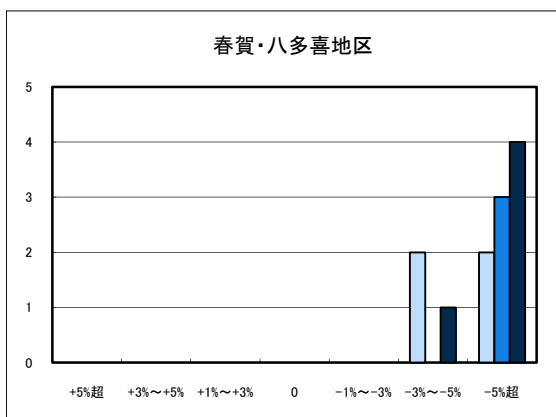

商業地平均変動率	松山市	今治市	宇和島市	八幡浜市	新居浜市	西条市	大洲市	四国中央市
H20.11	-0.89	-3.70	-3.57	-3.75	-2.61	-3.19	-3.57	-2.56
H21.11	-2.08	-4.08	-4.06	-3.36	-3.74	-3.34	-4.88	-3.85
H22.11	-1.99	-4.00	-7.61	-3.05	-2.66	-3.11	-3.57	-4.25

「地価動向等に関するアンケート調査」結果報告

○宇和島市住宅地(地域別)の過去1年間の地価動向について

○宇和島市商業地(地域別)の過去1年間の地価動向について

「地価動向等に関するアンケート調査」結果報告

○八幡浜市住宅地(地域別)の過去1年間の地価動向について

■ H20.11 実施
■ H21.11 実施
■ H22.11 実施

○八幡浜市商業地(地域別)の過去1年間の地価動向について

「地価動向等に関するアンケート調査」結果報告

■ H20.11 実施
■ H21.11 実施
■ H22.11 実施

○大洲市住宅地(地域別)の過去1年間の地価動向について

○大洲市商業地(地域別)の過去1年間の地価動向について

「地価動向等に関するアンケート調査」結果報告

■ H20.11 実施
■ H21.11 実施
■ H22.11 実施

○今治市住宅地(地域別)の過去1年間の地価動向について

○今治市商業地(地域別)の過去1年間の地価動向について