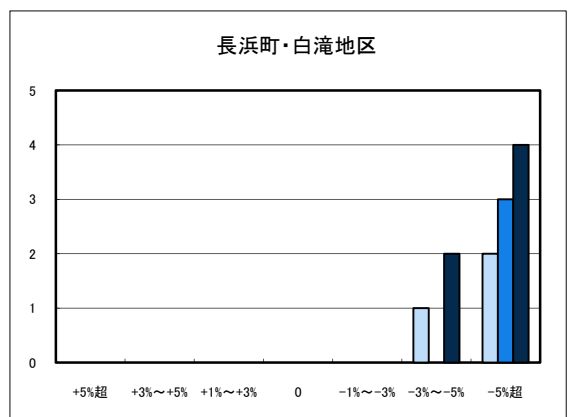

商業地平均変動率	松山市	今治市	宇和島市	八幡浜市	新居浜市	西条市	大洲市	四国中央市
H20.11	-0.89	-3.70	-3.57	-3.75	-2.61	-3.19	-3.57	-2.56
H21.11	-2.08	-4.08	-4.06	-3.36	-3.74	-3.34	-4.88	-3.85
H22.11	-1.99	-4.00	-7.61	-3.05	-2.66	-3.11	-3.57	-4.25

「地価動向等に関するアンケート調査」結果報告

○宇和島市住宅地(地域別)の過去1年間の地価動向について

○宇和島市商業地(地域別)の過去1年間の地価動向について

「地価動向等に関するアンケート調査」結果報告

○八幡浜市住宅地(地域別)の過去1年間の地価動向について

■ H20.11 実施
■ H21.11 実施
■ H22.11 実施

○八幡浜市商業地(地域別)の過去1年間の地価動向について

「地価動向等に関するアンケート調査」結果報告

■ H20.11 実施
■ H21.11 実施
■ H22.11 実施

○大洲市住宅地(地域別)の過去1年間の地価動向について

○大洲市商業地(地域別)の過去1年間の地価動向について

「地価動向等に関するアンケート調査」結果報告

■ H20.11 実施
■ H21.11 実施
■ H22.11 実施

○今治市住宅地(地域別)の過去1年間の地価動向について

○今治市商業地(地域別)の過去1年間の地価動向について