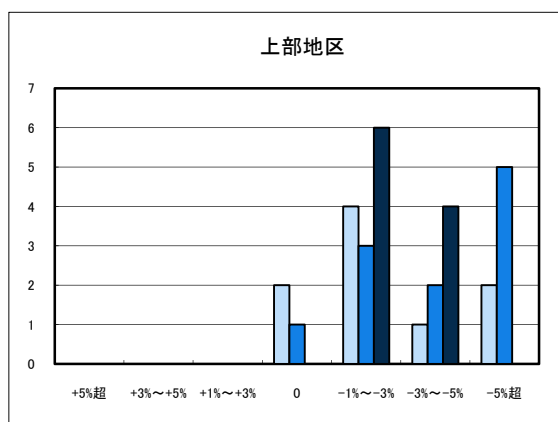

「地価動向等に関するアンケート調査」結果報告

○宇和島市住宅地(地域別)の過去1年間の地価動向について

○宇和島市商業地(地域別)の過去1年間の地価動向について

「地価動向等に関するアンケート調査」結果報告

○八幡浜市住宅地(地域別)の過去1年間の地価動向について

■ H20.11 実施
■ H21.11 実施
■ H22.11 実施

○八幡浜市商業地(地域別)の過去1年間の地価動向について

「地価動向等に関するアンケート調査」結果報告

■ H20.11 実施
■ H21.11 実施
■ H22.11 実施

○大洲市住宅地(地域別)の過去1年間の地価動向について

○大洲市商業地(地域別)の過去1年間の地価動向について

「地価動向等に関するアンケート調査」結果報告

■ H20.11 実施
■ H21.11 実施
■ H22.11 実施

○今治市住宅地(地域別)の過去1年間の地価動向について

○今治市商業地(地域別)の過去1年間の地価動向について

「地価動向等に関するアンケート調査」結果報告

■ H20.11 実施
■ H21.11 実施
■ H22.11 実施

○新居浜市住宅地(地域別)の過去1年間の地価動向について

○新居浜市商業地(地域別)の過去1年間の地価動向について

「地価動向等に関するアンケート調査」結果報告

■ H20.11 実施
■ H21.11 実施
■ H22.11 実施

○西条市住宅地(地域別)の過去1年間の地価動向について

○西条市商業地(地域別)の過去1年間の地価動向について