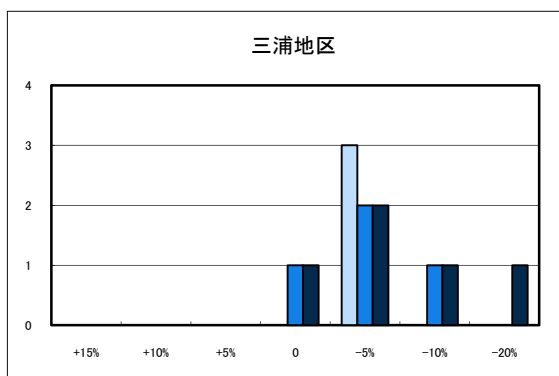

「地価動向等に関するアンケート調査」結果報告

○宇和島市住宅地(地域別)の過去1年間の地価動向について