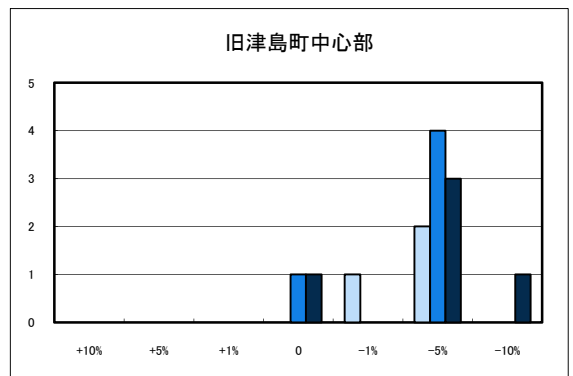

「地価動向等に関するアンケート調査」結果報告

○宇和島市住宅地(地域別)の過去1年間の地価動向について