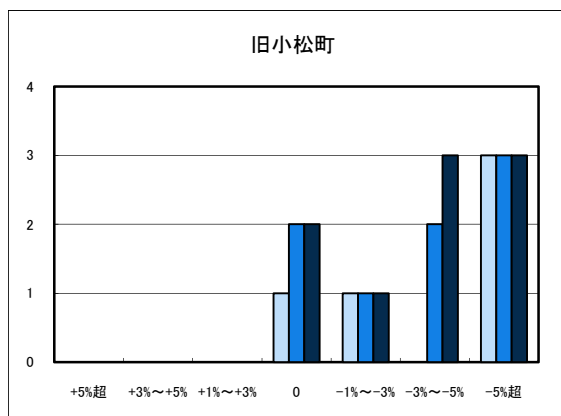

■ H20.11 実施
■ H21.11 実施
■ H22.11 実施

○大洲市住宅地(地域別)の過去1年間の地価動向について

○大洲市商業地(地域別)の過去1年間の地価動向について

「地価動向等に関するアンケート調査」結果報告

■ H20.11 実施
■ H21.11 実施
■ H22.11 実施

○今治市住宅地(地域別)の過去1年間の地価動向について

○今治市商業地(地域別)の過去1年間の地価動向について

「地価動向等に関するアンケート調査」結果報告

■ H20.11 実施
■ H21.11 実施
■ H22.11 実施

○新居浜市住宅地(地域別)の過去1年間の地価動向について

○新居浜市商業地(地域別)の過去1年間の地価動向について

「地価動向等に関するアンケート調査」結果報告

■ H20.11 実施
■ H21.11 実施
■ H22.11 実施

○西条市住宅地(地域別)の過去1年間の地価動向について

○西条市商業地(地域別)の過去1年間の地価動向について

「地価動向等に関するアンケート調査」結果報告

○四国中央市住宅地(地域別)の過去1年間の地価動向について

○四国中央市商業地(地域別)の過去1年間の地価動向について