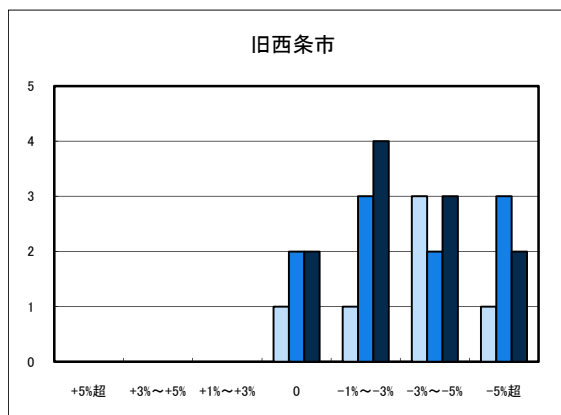

■ H20.11 実施
■ H21.11 実施
■ H22.11 実施

○大洲市住宅地(地域別)の過去1年間の地価動向について

○大洲市商業地(地域別)の過去1年間の地価動向について

「地価動向等に関するアンケート調査」結果報告

■ H20.11 実施
■ H21.11 実施
■ H22.11 実施

○今治市住宅地(地域別)の過去1年間の地価動向について

○今治市商業地(地域別)の過去1年間の地価動向について

「地価動向等に関するアンケート調査」結果報告

■ H20.11 実施
■ H21.11 実施
■ H22.11 実施

○新居浜市住宅地(地域別)の過去1年間の地価動向について

○新居浜市商業地(地域別)の過去1年間の地価動向について

「地価動向等に関するアンケート調査」結果報告

■ H20.11 実施
■ H21.11 実施
■ H22.11 実施

○西条市住宅地(地域別)の過去1年間の地価動向について

○西条市商業地(地域別)の過去1年間の地価動向について

「地価動向等に関するアンケート調査」結果報告

○四国中央市住宅地(地域別)の過去1年間の地価動向について

○四国中央市商業地(地域別)の過去1年間の地価動向について