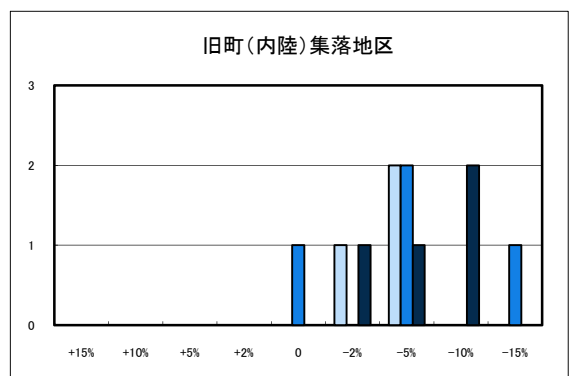

「地価動向等に関するアンケート調査」結果報告

○宇和島市住宅地(地域別)の過去1年間の地価動向について