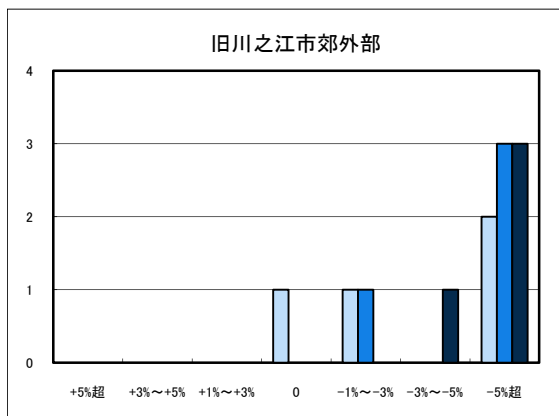

■ H20.11 実施
■ H21.11 実施
■ H22.11 実施

○大洲市住宅地(地域別)の過去1年間の地価動向について

○大洲市商業地(地域別)の過去1年間の地価動向について

「地価動向等に関するアンケート調査」結果報告

■ H20.11 実施
■ H21.11 実施
■ H22.11 実施

○今治市住宅地(地域別)の過去1年間の地価動向について

○今治市商業地(地域別)の過去1年間の地価動向について

「地価動向等に関するアンケート調査」結果報告

■ H20.11 実施
■ H21.11 実施
■ H22.11 実施

○新居浜市住宅地(地域別)の過去1年間の地価動向について

○新居浜市商業地(地域別)の過去1年間の地価動向について

「地価動向等に関するアンケート調査」結果報告

■ H20.11 実施
■ H21.11 実施
■ H22.11 実施

○西条市住宅地(地域別)の過去1年間の地価動向について

○西条市商業地(地域別)の過去1年間の地価動向について

「地価動向等に関するアンケート調査」結果報告

○四国中央市住宅地(地域別)の過去1年間の地価動向について

○四国中央市商業地(地域別)の過去1年間の地価動向について