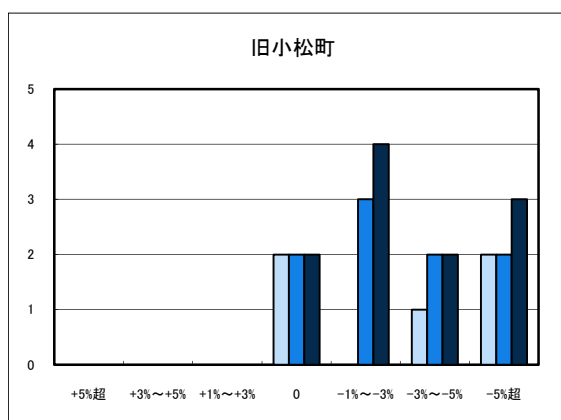

■ H20.11 実施
■ H21.11 実施
■ H22.11 実施

○大洲市住宅地(地域別)の過去1年間の地価動向について

○大洲市商業地(地域別)の過去1年間の地価動向について

「地価動向等に関するアンケート調査」結果報告

■ H20.11 実施
■ H21.11 実施
■ H22.11 実施

○今治市住宅地(地域別)の過去1年間の地価動向について

○今治市商業地(地域別)の過去1年間の地価動向について

「地価動向等に関するアンケート調査」結果報告

■ H20.11 実施
■ H21.11 実施
■ H22.11 実施

○新居浜市住宅地(地域別)の過去1年間の地価動向について

○新居浜市商業地(地域別)の過去1年間の地価動向について

「地価動向等に関するアンケート調査」結果報告

■ H20.11 実施
■ H21.11 実施
■ H22.11 実施

○西条市住宅地(地域別)の過去1年間の地価動向について

○西条市商業地(地域別)の過去1年間の地価動向について

「地価動向等に関するアンケート調査」結果報告

○四国中央市住宅地(地域別)の過去1年間の地価動向について

○四国中央市商業地(地域別)の過去1年間の地価動向について