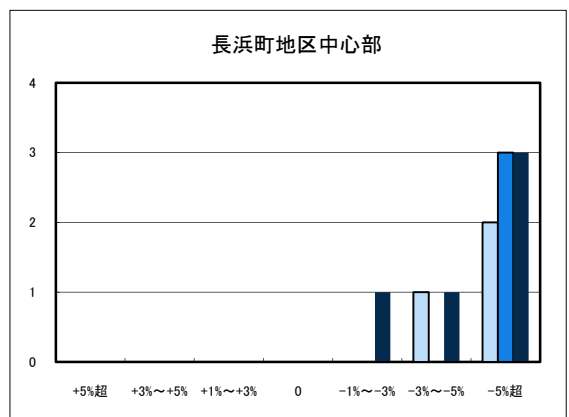

商業地平均変動率	松山市	今治市	宇和島市	八幡浜市	新居浜市	西条市	大洲市	四国中央市
H20.11	-0.89	-3.70	-3.57	-3.75	-2.61	-3.19	-3.57	-2.56
H21.11	-2.08	-4.08	-4.06	-3.36	-3.74	-3.34	-4.88	-3.85
H22.11	-1.99	-4.00	-7.61	-3.05	-2.66	-3.11	-3.57	-4.25

「地価動向等に関するアンケート調査」結果報告

○宇和島市住宅地(地域別)の過去1年間の地価動向について

○宇和島市商業地(地域別)の過去1年間の地価動向について

「地価動向等に関するアンケート調査」結果報告

○八幡浜市住宅地(地域別)の過去1年間の地価動向について

■ H20.11 実施
■ H21.11 実施
■ H22.11 実施

○八幡浜市商業地(地域別)の過去1年間の地価動向について

「地価動向等に関するアンケート調査」結果報告

■ H20.11 実施
■ H21.11 実施
■ H22.11 実施

○大洲市住宅地(地域別)の過去1年間の地価動向について

○大洲市商業地(地域別)の過去1年間の地価動向について

「地価動向等に関するアンケート調査」結果報告

■ H20.11 実施
■ H21.11 実施
■ H22.11 実施

○今治市住宅地(地域別)の過去1年間の地価動向について

○今治市商業地(地域別)の過去1年間の地価動向について