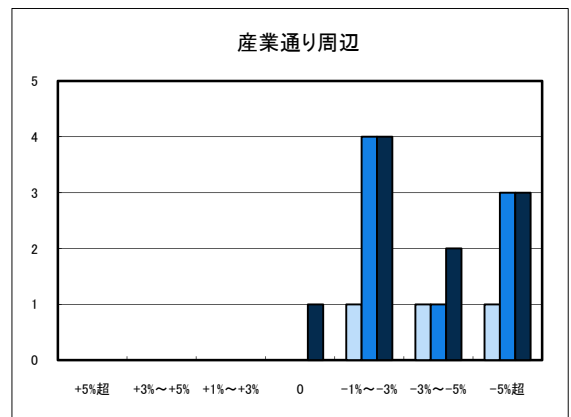

商業地平均変動率	松山市	今治市	宇和島市	八幡浜市	新居浜市	西条市	大洲市	四国中央市
H20.11	-0.89	-3.70	-3.57	-3.75	-2.61	-3.19	-3.57	-2.56
H21.11	-2.08	-4.08	-4.06	-3.36	-3.74	-3.34	-4.88	-3.85
H22.11	-1.99	-4.00	-7.61	-3.05	-2.66	-3.11	-3.57	-4.25

「地価動向等に関するアンケート調査」結果報告

○宇和島市住宅地(地域別)の過去1年間の地価動向について

○宇和島市商業地(地域別)の過去1年間の地価動向について

「地価動向等に関するアンケート調査」結果報告

○八幡浜市住宅地(地域別)の過去1年間の地価動向について

■ H20.11 実施
■ H21.11 実施
■ H22.11 実施

○八幡浜市商業地(地域別)の過去1年間の地価動向について

「地価動向等に関するアンケート調査」結果報告

■ H20.11 実施
■ H21.11 実施
■ H22.11 実施

○大洲市住宅地(地域別)の過去1年間の地価動向について

○大洲市商業地(地域別)の過去1年間の地価動向について

「地価動向等に関するアンケート調査」結果報告

■ H20.11 実施
■ H21.11 実施
■ H22.11 実施

○今治市住宅地(地域別)の過去1年間の地価動向について

○今治市商業地(地域別)の過去1年間の地価動向について