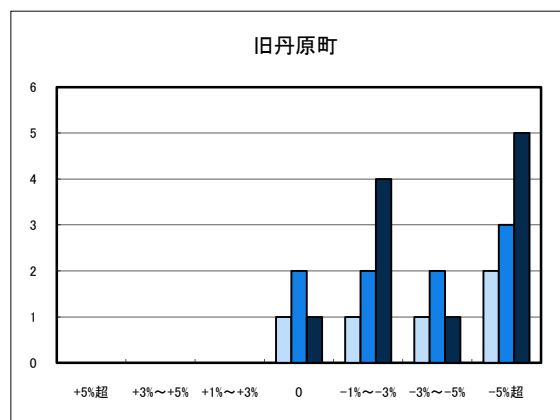

■ H20.11 実施
■ H21.11 実施
■ H22.11 実施

○大洲市住宅地(地域別)の過去1年間の地価動向について

○大洲市商業地(地域別)の過去1年間の地価動向について

「地価動向等に関するアンケート調査」結果報告

■ H20.11 実施
■ H21.11 実施
■ H22.11 実施

○今治市住宅地(地域別)の過去1年間の地価動向について

○今治市商業地(地域別)の過去1年間の地価動向について

「地価動向等に関するアンケート調査」結果報告

■ H20.11 実施
■ H21.11 実施
■ H22.11 実施

○新居浜市住宅地(地域別)の過去1年間の地価動向について

○新居浜市商業地(地域別)の過去1年間の地価動向について

「地価動向等に関するアンケート調査」結果報告

■ H20.11 実施
■ H21.11 実施
■ H22.11 実施

○西条市住宅地(地域別)の過去1年間の地価動向について

○西条市商業地(地域別)の過去1年間の地価動向について

「地価動向等に関するアンケート調査」結果報告

○四国中央市住宅地(地域別)の過去1年間の地価動向について

○四国中央市商業地(地域別)の過去1年間の地価動向について