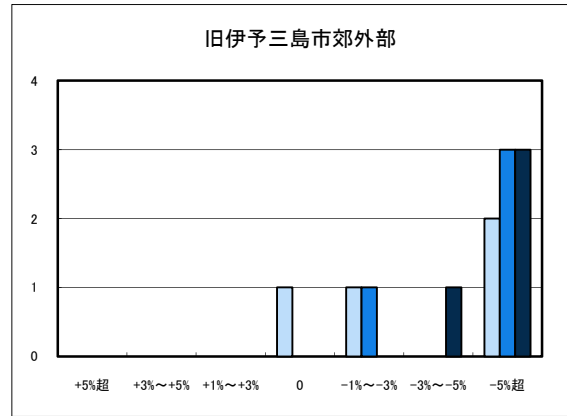

■ H20.11 実施
■ H21.11 実施
■ H22.11 実施

○大洲市住宅地(地域別)の過去1年間の地価動向について

○大洲市商業地(地域別)の過去1年間の地価動向について

「地価動向等に関するアンケート調査」結果報告

■ H20.11 実施
■ H21.11 実施
■ H22.11 実施

○今治市住宅地(地域別)の過去1年間の地価動向について

○今治市商業地(地域別)の過去1年間の地価動向について

「地価動向等に関するアンケート調査」結果報告

■ H20.11 実施
■ H21.11 実施
■ H22.11 実施

○新居浜市住宅地(地域別)の過去1年間の地価動向について

○新居浜市商業地(地域別)の過去1年間の地価動向について

「地価動向等に関するアンケート調査」結果報告

■ H20.11 実施
■ H21.11 実施
■ H22.11 実施

○西条市住宅地(地域別)の過去1年間の地価動向について

○西条市商業地(地域別)の過去1年間の地価動向について

「地価動向等に関するアンケート調査」結果報告

○四国中央市住宅地(地域別)の過去1年間の地価動向について

○四国中央市商業地(地域別)の過去1年間の地価動向について