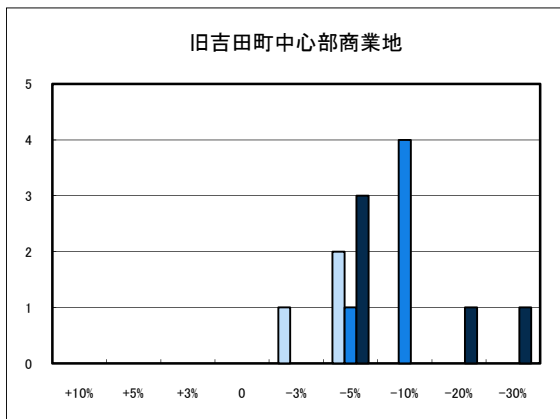

住宅地平均変動率	松山市	今治市	宇和島市	八幡浜市	新居浜市	西条市	大洲市	四国中央市
H20.11	-2.33	-2.90	-3.77	-3.87	-2.21	-2.96	-4.49	-2.60
H21.11	-2.67	-3.90	-4.80	-3.28	-3.31	-2.89	-4.93	-3.44
H22.11	-2.68	-3.92	-5.38	-2.93	-2.89	-3.02	-4.49	-4.20

商業地平均変動率	松山市	今治市	宇和島市	八幡浜市	新居浜市	西条市	大洲市	四国中央市
H20.11	-0.89	-3.70	-3.57	-3.75	-2.61	-3.19	-3.57	-2.56
H21.11	-2.08	-4.08	-4.06	-3.36	-3.74	-3.34	-4.88	-3.85
H22.11	-1.99	-4.00	-7.61	-3.05	-2.66	-3.11	-3.57	-4.25

「地価動向等に関するアンケート調査」結果報告

○宇和島市住宅地(地域別)の過去1年間の地価動向について

○宇和島市商業地(地域別)の過去1年間の地価動向について

「地価動向等に関するアンケート調査」結果報告

○八幡浜市住宅地(地域別)の過去1年間の地価動向について

■ H20.11 実施
■ H21.11 実施
■ H22.11 実施

○八幡浜市商業地(地域別)の過去1年間の地価動向について

「地価動向等に関するアンケート調査」結果報告