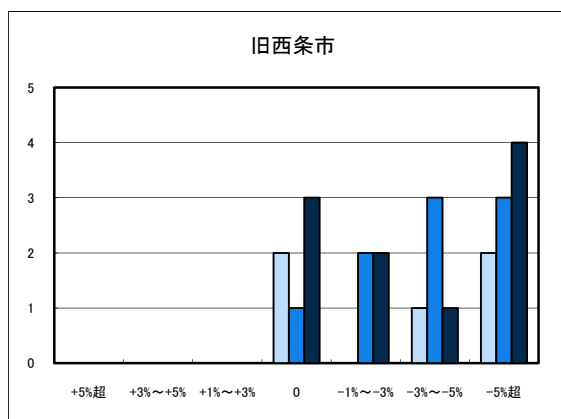

■ H20.11 実施
■ H21.11 実施
■ H22.11 実施

○大洲市住宅地(地域別)の過去1年間の地価動向について

○大洲市商業地(地域別)の過去1年間の地価動向について

「地価動向等に関するアンケート調査」結果報告

■ H20.11 実施
■ H21.11 実施
■ H22.11 実施

○今治市住宅地(地域別)の過去1年間の地価動向について

○今治市商業地(地域別)の過去1年間の地価動向について

「地価動向等に関するアンケート調査」結果報告

■ H20.11 実施
■ H21.11 実施
■ H22.11 実施

○新居浜市住宅地(地域別)の過去1年間の地価動向について

○新居浜市商業地(地域別)の過去1年間の地価動向について

「地価動向等に関するアンケート調査」結果報告

■ H20.11 実施
■ H21.11 実施
■ H22.11 実施

○西条市住宅地(地域別)の過去1年間の地価動向について

○西条市商業地(地域別)の過去1年間の地価動向について

「地価動向等に関するアンケート調査」結果報告

○四国中央市住宅地(地域別)の過去1年間の地価動向について

○四国中央市商業地(地域別)の過去1年間の地価動向について