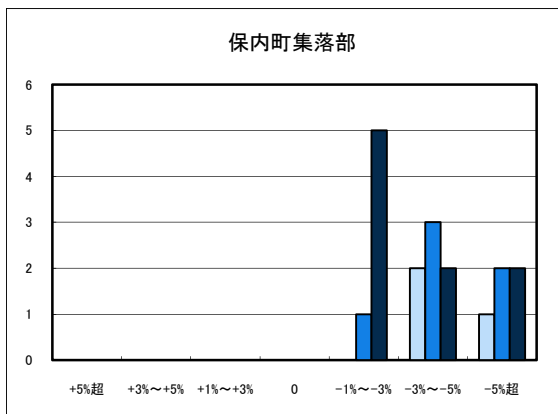

商業地平均変動率	松山市	今治市	宇和島市	八幡浜市	新居浜市	西条市	大洲市	四国中央市
H20.11	-0.89	-3.70	-3.57	-3.75	-2.61	-3.19	-3.57	-2.56
H21.11	-2.08	-4.08	-4.06	-3.36	-3.74	-3.34	-4.88	-3.85
H22.11	-1.99	-4.00	-7.61	-3.05	-2.66	-3.11	-3.57	-4.25

「地価動向等に関するアンケート調査」結果報告

○宇和島市住宅地(地域別)の過去1年間の地価動向について

○宇和島市商業地(地域別)の過去1年間の地価動向について

「地価動向等に関するアンケート調査」結果報告

○八幡浜市住宅地(地域別)の過去1年間の地価動向について

■ H20.11 実施
■ H21.11 実施
■ H22.11 実施

○八幡浜市商業地(地域別)の過去1年間の地価動向について

「地価動向等に関するアンケート調査」結果報告

■ H20.11 実施
■ H21.11 実施
■ H22.11 実施

○大洲市住宅地(地域別)の過去1年間の地価動向について

○大洲市商業地(地域別)の過去1年間の地価動向について

「地価動向等に関するアンケート調査」結果報告

■ H20.11 実施
■ H21.11 実施
■ H22.11 実施

○今治市住宅地(地域別)の過去1年間の地価動向について

○今治市商業地(地域別)の過去1年間の地価動向について