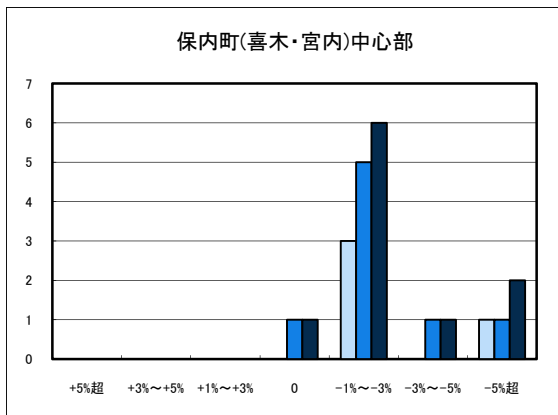

商業地平均変動率	松山市	今治市	宇和島市	八幡浜市	新居浜市	西条市	大洲市	四国中央市
H20.11	-0.89	-3.70	-3.57	-3.75	-2.61	-3.19	-3.57	-2.56
H21.11	-2.08	-4.08	-4.06	-3.36	-3.74	-3.34	-4.88	-3.85
H22.11	-1.99	-4.00	-7.61	-3.05	-2.66	-3.11	-3.57	-4.25

「地価動向等に関するアンケート調査」結果報告

○宇和島市住宅地(地域別)の過去1年間の地価動向について

○宇和島市商業地(地域別)の過去1年間の地価動向について

「地価動向等に関するアンケート調査」結果報告

○八幡浜市住宅地(地域別)の過去1年間の地価動向について

■ H20.11 実施
■ H21.11 実施
■ H22.11 実施

○八幡浜市商業地(地域別)の過去1年間の地価動向について

「地価動向等に関するアンケート調査」結果報告

■ H20.11 実施
■ H21.11 実施
■ H22.11 実施

○大洲市住宅地(地域別)の過去1年間の地価動向について

○大洲市商業地(地域別)の過去1年間の地価動向について

「地価動向等に関するアンケート調査」結果報告

■ H20.11 実施
■ H21.11 実施
■ H22.11 実施

○今治市住宅地(地域別)の過去1年間の地価動向について

○今治市商業地(地域別)の過去1年間の地価動向について