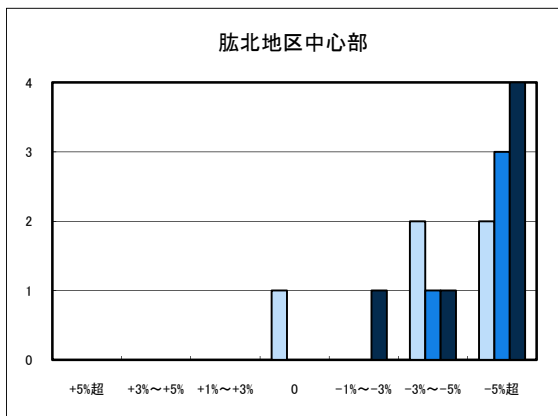

商業地平均変動率	松山市	今治市	宇和島市	八幡浜市	新居浜市	西条市	大洲市	四国中央市
H20.11	-0.89	-3.70	-3.57	-3.75	-2.61	-3.19	-3.57	-2.56
H21.11	-2.08	-4.08	-4.06	-3.36	-3.74	-3.34	-4.88	-3.85
H22.11	-1.99	-4.00	-7.61	-3.05	-2.66	-3.11	-3.57	-4.25

「地価動向等に関するアンケート調査」結果報告

○宇和島市住宅地(地域別)の過去1年間の地価動向について

○宇和島市商業地(地域別)の過去1年間の地価動向について

「地価動向等に関するアンケート調査」結果報告

○八幡浜市住宅地(地域別)の過去1年間の地価動向について

■ H20.11 実施
■ H21.11 実施
■ H22.11 実施

○八幡浜市商業地(地域別)の過去1年間の地価動向について

「地価動向等に関するアンケート調査」結果報告

■ H20.11 実施
■ H21.11 実施
■ H22.11 実施

○大洲市住宅地(地域別)の過去1年間の地価動向について

○大洲市商業地(地域別)の過去1年間の地価動向について

「地価動向等に関するアンケート調査」結果報告

■ H20.11 実施
■ H21.11 実施
■ H22.11 実施

○今治市住宅地(地域別)の過去1年間の地価動向について

○今治市商業地(地域別)の過去1年間の地価動向について