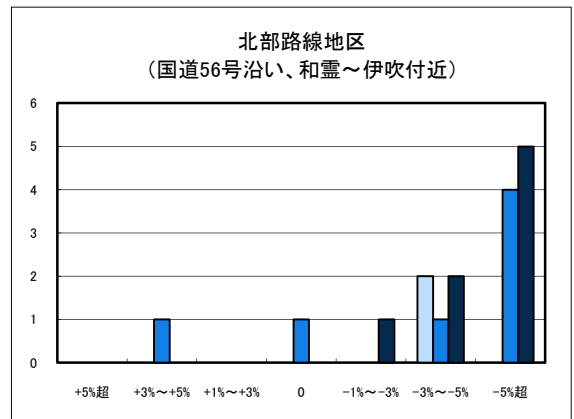

住宅地平均変動率	松山市	今治市	宇和島市	八幡浜市	新居浜市	西条市	大洲市	四国中央市
H20.11	-2.33	-2.90	-3.77	-3.87	-2.21	-2.96	-4.49	-2.60
H21.11	-2.67	-3.90	-4.80	-3.28	-3.31	-2.89	-4.93	-3.44
H22.11	-2.68	-3.92	-5.38	-2.93	-2.89	-3.02	-4.49	-4.20

商業地平均変動率	松山市	今治市	宇和島市	八幡浜市	新居浜市	西条市	大洲市	四国中央市
H20.11	-0.89	-3.70	-3.57	-3.75	-2.61	-3.19	-3.57	-2.56
H21.11	-2.08	-4.08	-4.06	-3.36	-3.74	-3.34	-4.88	-3.85
H22.11	-1.99	-4.00	-7.61	-3.05	-2.66	-3.11	-3.57	-4.25

「地価動向等に関するアンケート調査」結果報告

○宇和島市住宅地(地域別)の過去1年間の地価動向について

○宇和島市商業地(地域別)の過去1年間の地価動向について

「地価動向等に関するアンケート調査」結果報告

○八幡浜市住宅地(地域別)の過去1年間の地価動向について

■ H20.11 実施
■ H21.11 実施
■ H22.11 実施

○八幡浜市商業地(地域別)の過去1年間の地価動向について

「地価動向等に関するアンケート調査」結果報告