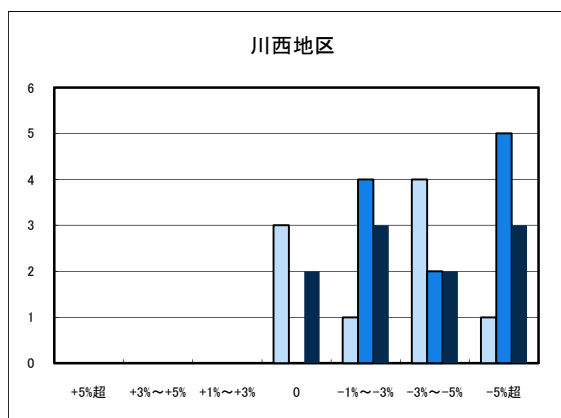

「地価動向等に関するアンケート調査」結果報告

○宇和島市住宅地(地域別)の過去1年間の地価動向について

○宇和島市商業地(地域別)の過去1年間の地価動向について

「地価動向等に関するアンケート調査」結果報告

○八幡浜市住宅地(地域別)の過去1年間の地価動向について

■ H20.11 実施
■ H21.11 実施
■ H22.11 実施

○八幡浜市商業地(地域別)の過去1年間の地価動向について

「地価動向等に関するアンケート調査」結果報告

■ H20.11 実施
■ H21.11 実施
■ H22.11 実施

○大洲市住宅地(地域別)の過去1年間の地価動向について

○大洲市商業地(地域別)の過去1年間の地価動向について

「地価動向等に関するアンケート調査」結果報告

■ H20.11 実施
■ H21.11 実施
■ H22.11 実施

○今治市住宅地(地域別)の過去1年間の地価動向について

○今治市商業地(地域別)の過去1年間の地価動向について

「地価動向等に関するアンケート調査」結果報告

■ H20.11 実施
■ H21.11 実施
■ H22.11 実施

○新居浜市住宅地(地域別)の過去1年間の地価動向について

○新居浜市商業地(地域別)の過去1年間の地価動向について

「地価動向等に関するアンケート調査」結果報告

■ H20.11 実施
■ H21.11 実施
■ H22.11 実施

○西条市住宅地(地域別)の過去1年間の地価動向について

○西条市商業地(地域別)の過去1年間の地価動向について