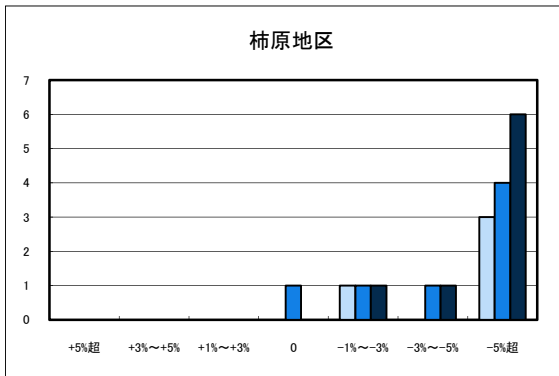

住宅地平均変動率	松山市	今治市	宇和島市	八幡浜市	新居浜市	西条市	大洲市	四国中央市
H20.11	-2.33	-2.90	-3.77	-3.87	-2.21	-2.96	-4.49	-2.60
H21.11	-2.67	-3.90	-4.80	-3.28	-3.31	-2.89	-4.93	-3.44
H22.11	-2.68	-3.92	-5.38	-2.93	-2.89	-3.02	-4.49	-4.20

商業地平均変動率	松山市	今治市	宇和島市	八幡浜市	新居浜市	西条市	大洲市	四国中央市
H20.11	-0.89	-3.70	-3.57	-3.75	-2.61	-3.19	-3.57	-2.56
H21.11	-2.08	-4.08	-4.06	-3.36	-3.74	-3.34	-4.88	-3.85
H22.11	-1.99	-4.00	-7.61	-3.05	-2.66	-3.11	-3.57	-4.25

「地価動向等に関するアンケート調査」結果報告

○宇和島市住宅地(地域別)の過去1年間の地価動向について

○宇和島市商業地(地域別)の過去1年間の地価動向について

「地価動向等に関するアンケート調査」結果報告

○八幡浜市住宅地(地域別)の過去1年間の地価動向について

■ H20.11 実施
■ H21.11 実施
■ H22.11 実施

○八幡浜市商業地(地域別)の過去1年間の地価動向について

「地価動向等に関するアンケート調査」結果報告