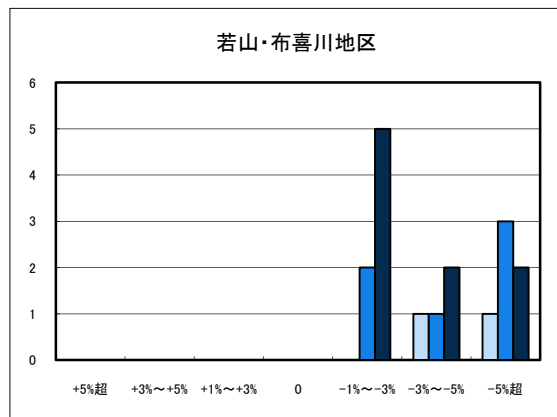

商業地平均変動率	松山市	今治市	宇和島市	八幡浜市	新居浜市	西条市	大洲市	四国中央市
H20.11	-0.89	-3.70	-3.57	-3.75	-2.61	-3.19	-3.57	-2.56
H21.11	-2.08	-4.08	-4.06	-3.36	-3.74	-3.34	-4.88	-3.85
H22.11	-1.99	-4.00	-7.61	-3.05	-2.66	-3.11	-3.57	-4.25

「地価動向等に関するアンケート調査」結果報告

○宇和島市住宅地(地域別)の過去1年間の地価動向について

○宇和島市商業地(地域別)の過去1年間の地価動向について

「地価動向等に関するアンケート調査」結果報告

○八幡浜市住宅地(地域別)の過去1年間の地価動向について

■ H20.11 実施
■ H21.11 実施
■ H22.11 実施

○八幡浜市商業地(地域別)の過去1年間の地価動向について

「地価動向等に関するアンケート調査」結果報告

■ H20.11 実施
■ H21.11 実施
■ H22.11 実施

○大洲市住宅地(地域別)の過去1年間の地価動向について

○大洲市商業地(地域別)の過去1年間の地価動向について

「地価動向等に関するアンケート調査」結果報告

■ H20.11 実施
■ H21.11 実施
■ H22.11 実施

○今治市住宅地(地域別)の過去1年間の地価動向について

○今治市商業地(地域別)の過去1年間の地価動向について