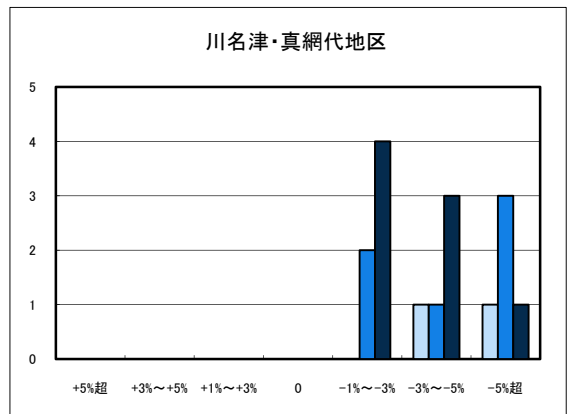

商業地平均変動率	松山市	今治市	宇和島市	八幡浜市	新居浜市	西条市	大洲市	四国中央市
H20.11	-0.89	-3.70	-3.57	-3.75	-2.61	-3.19	-3.57	-2.56
H21.11	-2.08	-4.08	-4.06	-3.36	-3.74	-3.34	-4.88	-3.85
H22.11	-1.99	-4.00	-7.61	-3.05	-2.66	-3.11	-3.57	-4.25

「地価動向等に関するアンケート調査」結果報告

○宇和島市住宅地(地域別)の過去1年間の地価動向について

○宇和島市商業地(地域別)の過去1年間の地価動向について

「地価動向等に関するアンケート調査」結果報告

○八幡浜市住宅地(地域別)の過去1年間の地価動向について

■ H20.11 実施
■ H21.11 実施
■ H22.11 実施

○八幡浜市商業地(地域別)の過去1年間の地価動向について

「地価動向等に関するアンケート調査」結果報告

■ H20.11 実施
■ H21.11 実施
■ H22.11 実施

○大洲市住宅地(地域別)の過去1年間の地価動向について

○大洲市商業地(地域別)の過去1年間の地価動向について

「地価動向等に関するアンケート調査」結果報告

■ H20.11 実施
■ H21.11 実施
■ H22.11 実施

○今治市住宅地(地域別)の過去1年間の地価動向について

○今治市商業地(地域別)の過去1年間の地価動向について