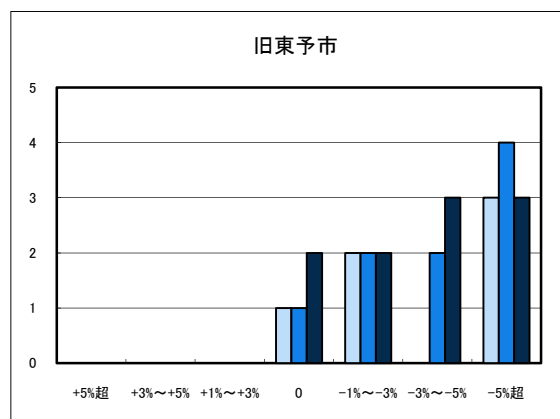

■ H20.11 実施
■ H21.11 実施
■ H22.11 実施

○大洲市住宅地(地域別)の過去1年間の地価動向について

○大洲市商業地(地域別)の過去1年間の地価動向について

「地価動向等に関するアンケート調査」結果報告

■ H20.11 実施
■ H21.11 実施
■ H22.11 実施

○今治市住宅地(地域別)の過去1年間の地価動向について

○今治市商業地(地域別)の過去1年間の地価動向について

「地価動向等に関するアンケート調査」結果報告

■ H20.11 実施
■ H21.11 実施
■ H22.11 実施

○新居浜市住宅地(地域別)の過去1年間の地価動向について

○新居浜市商業地(地域別)の過去1年間の地価動向について

「地価動向等に関するアンケート調査」結果報告

■ H20.11 実施
■ H21.11 実施
■ H22.11 実施

○西条市住宅地(地域別)の過去1年間の地価動向について

○西条市商業地(地域別)の過去1年間の地価動向について

「地価動向等に関するアンケート調査」結果報告

○四国中央市住宅地(地域別)の過去1年間の地価動向について

○四国中央市商業地(地域別)の過去1年間の地価動向について