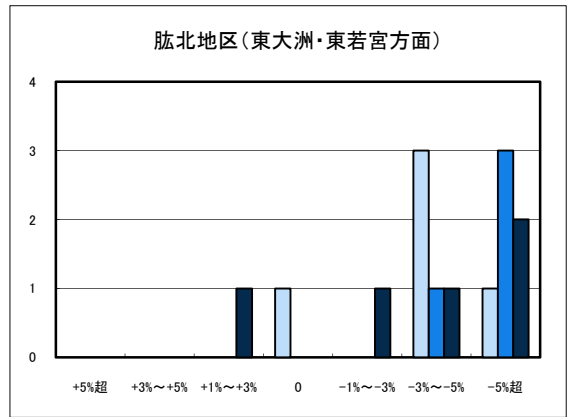

商業地平均変動率	松山市	今治市	宇和島市	八幡浜市	新居浜市	西条市	大洲市	四国中央市
H20.11	-0.89	-3.70	-3.57	-3.75	-2.61	-3.19	-3.57	-2.56
H21.11	-2.08	-4.08	-4.06	-3.36	-3.74	-3.34	-4.88	-3.85
H22.11	-1.99	-4.00	-7.61	-3.05	-2.66	-3.11	-3.57	-4.25

「地価動向等に関するアンケート調査」結果報告

○宇和島市住宅地(地域別)の過去1年間の地価動向について

○宇和島市商業地(地域別)の過去1年間の地価動向について

「地価動向等に関するアンケート調査」結果報告

○八幡浜市住宅地(地域別)の過去1年間の地価動向について

■ H20.11 実施
■ H21.11 実施
■ H22.11 実施

○八幡浜市商業地(地域別)の過去1年間の地価動向について

「地価動向等に関するアンケート調査」結果報告

■ H20.11 実施
■ H21.11 実施
■ H22.11 実施

○大洲市住宅地(地域別)の過去1年間の地価動向について

○大洲市商業地(地域別)の過去1年間の地価動向について

「地価動向等に関するアンケート調査」結果報告

■ H20.11 実施
■ H21.11 実施
■ H22.11 実施

○今治市住宅地(地域別)の過去1年間の地価動向について

○今治市商業地(地域別)の過去1年間の地価動向について