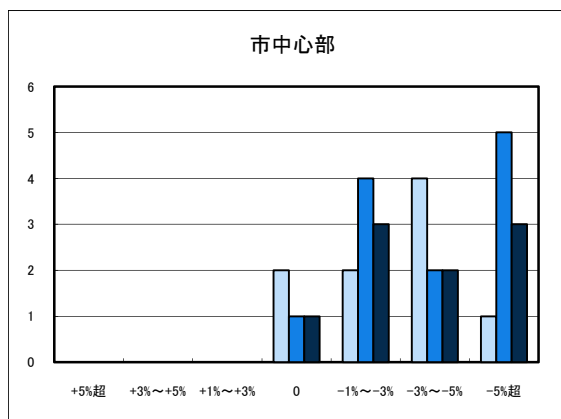

「地価動向等に関するアンケート調査」結果報告

○宇和島市住宅地(地域別)の過去1年間の地価動向について

○宇和島市商業地(地域別)の過去1年間の地価動向について

「地価動向等に関するアンケート調査」結果報告

○八幡浜市住宅地(地域別)の過去1年間の地価動向について

■ H20.11 実施
■ H21.11 実施
■ H22.11 実施

○八幡浜市商業地(地域別)の過去1年間の地価動向について

「地価動向等に関するアンケート調査」結果報告

■ H20.11 実施
■ H21.11 実施
■ H22.11 実施

○大洲市住宅地(地域別)の過去1年間の地価動向について

○大洲市商業地(地域別)の過去1年間の地価動向について

「地価動向等に関するアンケート調査」結果報告

■ H20.11 実施
■ H21.11 実施
■ H22.11 実施

○今治市住宅地(地域別)の過去1年間の地価動向について

○今治市商業地(地域別)の過去1年間の地価動向について

「地価動向等に関するアンケート調査」結果報告

■ H20.11 実施
■ H21.11 実施
■ H22.11 実施

○新居浜市住宅地(地域別)の過去1年間の地価動向について

○新居浜市商業地(地域別)の過去1年間の地価動向について

「地価動向等に関するアンケート調査」結果報告

■ H20.11 実施
■ H21.11 実施
■ H22.11 実施

○西条市住宅地(地域別)の過去1年間の地価動向について

○西条市商業地(地域別)の過去1年間の地価動向について