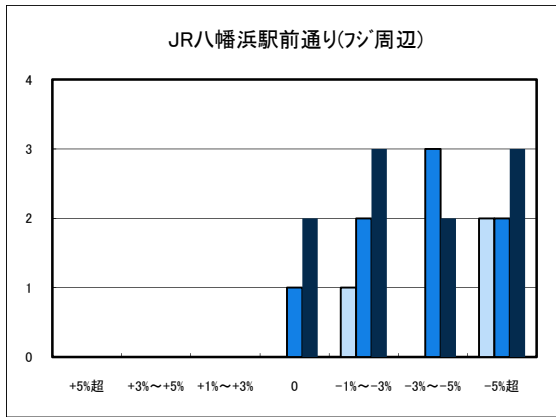

商業地平均変動率	松山市	今治市	宇和島市	八幡浜市	新居浜市	西条市	大洲市	四国中央市
H20.11	-0.89	-3.70	-3.57	-3.75	-2.61	-3.19	-3.57	-2.56
H21.11	-2.08	-4.08	-4.06	-3.36	-3.74	-3.34	-4.88	-3.85
H22.11	-1.99	-4.00	-7.61	-3.05	-2.66	-3.11	-3.57	-4.25

「地価動向等に関するアンケート調査」結果報告

○宇和島市住宅地(地域別)の過去1年間の地価動向について

○宇和島市商業地(地域別)の過去1年間の地価動向について

「地価動向等に関するアンケート調査」結果報告

○八幡浜市住宅地(地域別)の過去1年間の地価動向について

■ H20.11 実施
■ H21.11 実施
■ H22.11 実施

○八幡浜市商業地(地域別)の過去1年間の地価動向について

「地価動向等に関するアンケート調査」結果報告

■ H20.11 実施
■ H21.11 実施
■ H22.11 実施

○大洲市住宅地(地域別)の過去1年間の地価動向について

○大洲市商業地(地域別)の過去1年間の地価動向について

「地価動向等に関するアンケート調査」結果報告

■ H20.11 実施
■ H21.11 実施
■ H22.11 実施

○今治市住宅地(地域別)の過去1年間の地価動向について

○今治市商業地(地域別)の過去1年間の地価動向について