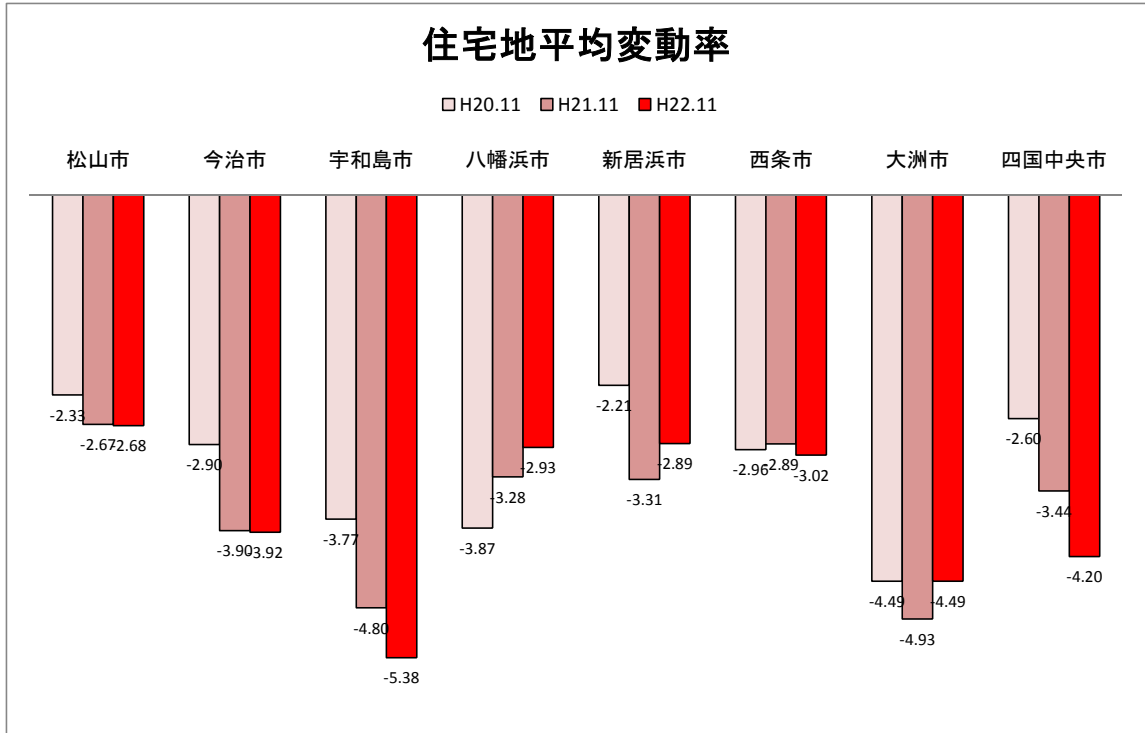

住宅地平均変動率	松山市	今治市	宇和島市	八幡浜市	新居浜市	西条市	大洲市	四国中央市
H20.11	-2.33	-2.90	-3.77	-3.87	-2.21	-2.96	-4.49	-2.60
H21.11	-2.67	-3.90	-4.80	-3.28	-3.31	-2.89	-4.93	-3.44
H22.11	-2.68	-3.92	-5.38	-2.93	-2.89	-3.02	-4.49	-4.20

商業地平均変動率	松山市	今治市	宇和島市	八幡浜市	新居浜市	西条市	大洲市	四国中央市
H20.11	-0.89	-3.70	-3.57	-3.75	-2.61	-3.19	-3.57	-2.56
H21.11	-2.08	-4.08	-4.06	-3.36	-3.74	-3.34	-4.88	-3.85
H22.11	-1.99	-4.00	-7.61	-3.05	-2.66	-3.11	-3.57	-4.25

「地価動向等に関するアンケート調査」結果報告

○宇和島市住宅地(地域別)の過去1年間の地価動向について

○宇和島市商業地(地域別)の過去1年間の地価動向について

「地価動向等に関するアンケート調査」結果報告

○八幡浜市住宅地(地域別)の過去1年間の地価動向について

■ H20.11 実施
■ H21.11 実施
■ H22.11 実施

○八幡浜市商業地(地域別)の過去1年間の地価動向について

「地価動向等に関するアンケート調査」結果報告