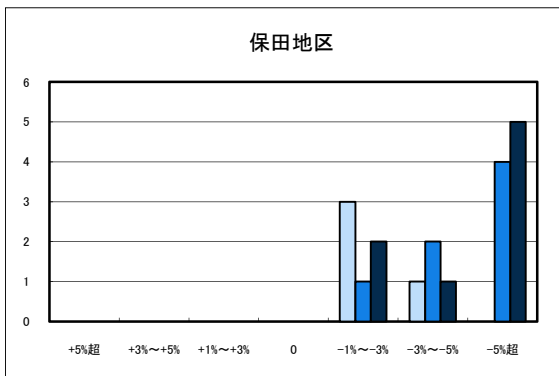

「地価動向等に関するアンケート調査」結果報告

○宇和島市住宅地(地域別)の過去1年間の地価動向について