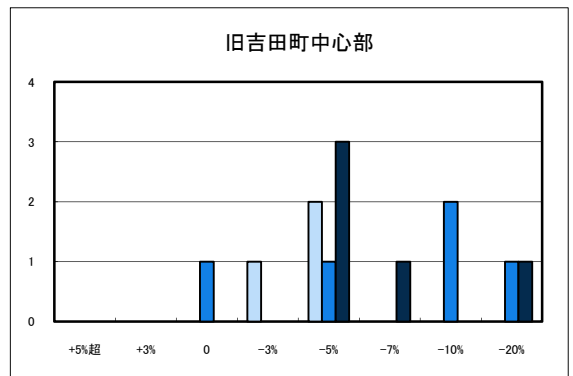

「地価動向等に関するアンケート調査」結果報告

○宇和島市住宅地(地域別)の過去1年間の地価動向について