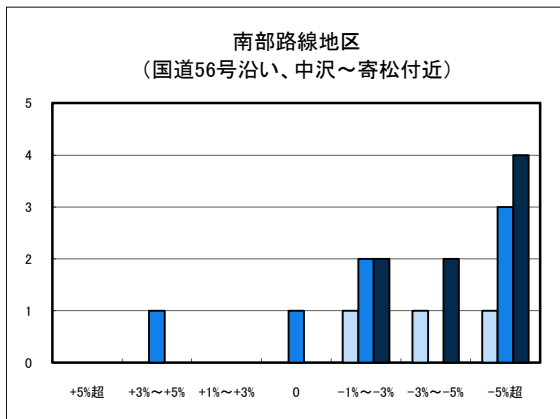

住宅地平均変動率	松山市	今治市	宇和島市	八幡浜市	新居浜市	西条市	大洲市	四国中央市
H20.11	-2.33	-2.90	-3.77	-3.87	-2.21	-2.96	-4.49	-2.60
H21.11	-2.67	-3.90	-4.80	-3.28	-3.31	-2.89	-4.93	-3.44
H22.11	-2.68	-3.92	-5.38	-2.93	-2.89	-3.02	-4.49	-4.20

商業地平均変動率	松山市	今治市	宇和島市	八幡浜市	新居浜市	西条市	大洲市	四国中央市
H20.11	-0.89	-3.70	-3.57	-3.75	-2.61	-3.19	-3.57	-2.56
H21.11	-2.08	-4.08	-4.06	-3.36	-3.74	-3.34	-4.88	-3.85
H22.11	-1.99	-4.00	-7.61	-3.05	-2.66	-3.11	-3.57	-4.25

「地価動向等に関するアンケート調査」結果報告

○宇和島市住宅地(地域別)の過去1年間の地価動向について

○宇和島市商業地(地域別)の過去1年間の地価動向について

「地価動向等に関するアンケート調査」結果報告

○八幡浜市住宅地(地域別)の過去1年間の地価動向について

■ H20.11 実施
■ H21.11 実施
■ H22.11 実施

○八幡浜市商業地(地域別)の過去1年間の地価動向について

「地価動向等に関するアンケート調査」結果報告