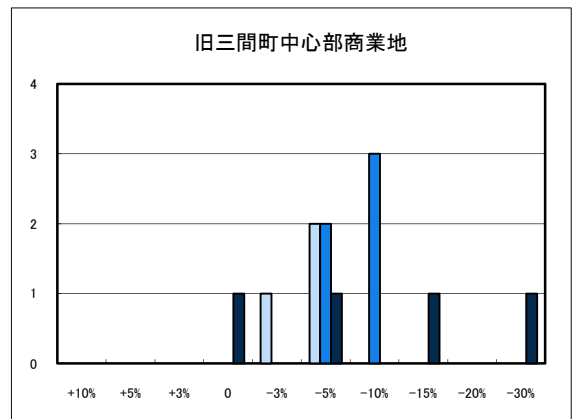

住宅地平均変動率	松山市	今治市	宇和島市	八幡浜市	新居浜市	西条市	大洲市	四国中央市
H20.11	-2.33	-2.90	-3.77	-3.87	-2.21	-2.96	-4.49	-2.60
H21.11	-2.67	-3.90	-4.80	-3.28	-3.31	-2.89	-4.93	-3.44
H22.11	-2.68	-3.92	-5.38	-2.93	-2.89	-3.02	-4.49	-4.20

商業地平均変動率	松山市	今治市	宇和島市	八幡浜市	新居浜市	西条市	大洲市	四国中央市
H20.11	-0.89	-3.70	-3.57	-3.75	-2.61	-3.19	-3.57	-2.56
H21.11	-2.08	-4.08	-4.06	-3.36	-3.74	-3.34	-4.88	-3.85
H22.11	-1.99	-4.00	-7.61	-3.05	-2.66	-3.11	-3.57	-4.25

「地価動向等に関するアンケート調査」結果報告

○宇和島市住宅地(地域別)の過去1年間の地価動向について

○宇和島市商業地(地域別)の過去1年間の地価動向について

「地価動向等に関するアンケート調査」結果報告

○八幡浜市住宅地(地域別)の過去1年間の地価動向について

■ H20.11 実施
■ H21.11 実施
■ H22.11 実施

○八幡浜市商業地(地域別)の過去1年間の地価動向について

「地価動向等に関するアンケート調査」結果報告