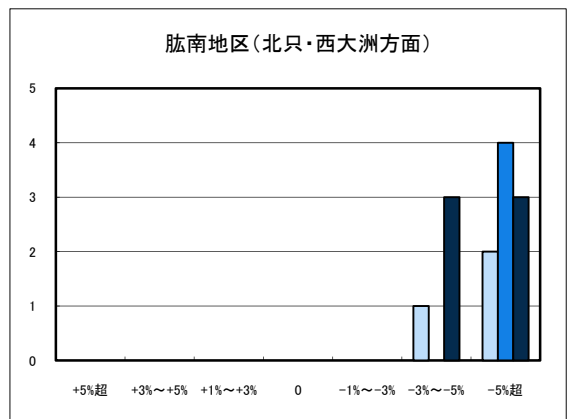

商業地平均変動率	松山市	今治市	宇和島市	八幡浜市	新居浜市	西条市	大洲市	四国中央市
H20.11	-0.89	-3.70	-3.57	-3.75	-2.61	-3.19	-3.57	-2.56
H21.11	-2.08	-4.08	-4.06	-3.36	-3.74	-3.34	-4.88	-3.85
H22.11	-1.99	-4.00	-7.61	-3.05	-2.66	-3.11	-3.57	-4.25

「地価動向等に関するアンケート調査」結果報告

○宇和島市住宅地(地域別)の過去1年間の地価動向について

○宇和島市商業地(地域別)の過去1年間の地価動向について

「地価動向等に関するアンケート調査」結果報告

○八幡浜市住宅地(地域別)の過去1年間の地価動向について

■ H20.11 実施
■ H21.11 実施
■ H22.11 実施

○八幡浜市商業地(地域別)の過去1年間の地価動向について

「地価動向等に関するアンケート調査」結果報告

■ H20.11 実施
■ H21.11 実施
■ H22.11 実施

○大洲市住宅地(地域別)の過去1年間の地価動向について

○大洲市商業地(地域別)の過去1年間の地価動向について

「地価動向等に関するアンケート調査」結果報告

■ H20.11 実施
■ H21.11 実施
■ H22.11 実施

○今治市住宅地(地域別)の過去1年間の地価動向について

○今治市商業地(地域別)の過去1年間の地価動向について