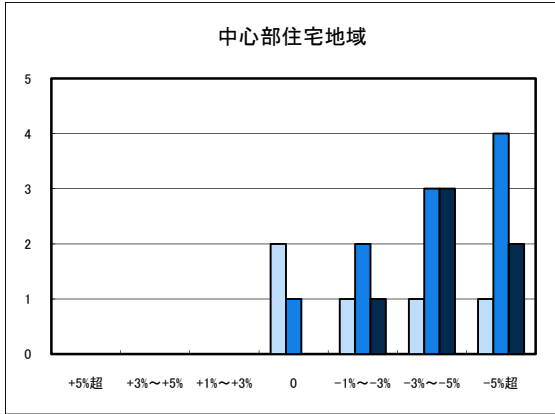

「地価動向等に関するアンケート調査」結果報告

○宇和島市住宅地(地域別)の過去1年間の地価動向について

○宇和島市商業地(地域別)の過去1年間の地価動向について

「地価動向等に関するアンケート調査」結果報告

○八幡浜市住宅地(地域別)の過去1年間の地価動向について

■ H20.11 実施
■ H21.11 実施
■ H22.11 実施

○八幡浜市商業地(地域別)の過去1年間の地価動向について

「地価動向等に関するアンケート調査」結果報告

■ H20.11 実施
■ H21.11 実施
■ H22.11 実施

○大洲市住宅地(地域別)の過去1年間の地価動向について

○大洲市商業地(地域別)の過去1年間の地価動向について

「地価動向等に関するアンケート調査」結果報告

■ H20.11 実施
■ H21.11 実施
■ H22.11 実施

○今治市住宅地(地域別)の過去1年間の地価動向について

○今治市商業地(地域別)の過去1年間の地価動向について

「地価動向等に関するアンケート調査」結果報告

■ H20.11 実施
■ H21.11 実施
■ H22.11 実施

○新居浜市住宅地(地域別)の過去1年間の地価動向について

○新居浜市商業地(地域別)の過去1年間の地価動向について

「地価動向等に関するアンケート調査」結果報告

■ H20.11 実施
■ H21.11 実施
■ H22.11 実施

○西条市住宅地(地域別)の過去1年間の地価動向について

○西条市商業地(地域別)の過去1年間の地価動向について