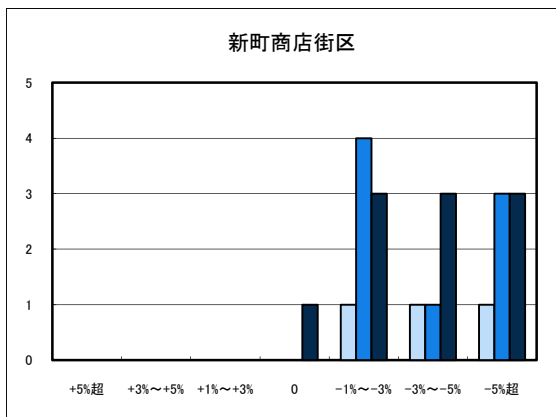

商業地平均変動率	松山市	今治市	宇和島市	八幡浜市	新居浜市	西条市	大洲市	四国中央市
H20.11	-0.89	-3.70	-3.57	-3.75	-2.61	-3.19	-3.57	-2.56
H21.11	-2.08	-4.08	-4.06	-3.36	-3.74	-3.34	-4.88	-3.85
H22.11	-1.99	-4.00	-7.61	-3.05	-2.66	-3.11	-3.57	-4.25

「地価動向等に関するアンケート調査」結果報告

○宇和島市住宅地(地域別)の過去1年間の地価動向について

○宇和島市商業地(地域別)の過去1年間の地価動向について

「地価動向等に関するアンケート調査」結果報告

○八幡浜市住宅地(地域別)の過去1年間の地価動向について

■ H20.11 実施
■ H21.11 実施
■ H22.11 実施

○八幡浜市商業地(地域別)の過去1年間の地価動向について

「地価動向等に関するアンケート調査」結果報告

■ H20.11 実施
■ H21.11 実施
■ H22.11 実施

○大洲市住宅地(地域別)の過去1年間の地価動向について

○大洲市商業地(地域別)の過去1年間の地価動向について

「地価動向等に関するアンケート調査」結果報告

■ H20.11 実施
■ H21.11 実施
■ H22.11 実施

○今治市住宅地(地域別)の過去1年間の地価動向について

○今治市商業地(地域別)の過去1年間の地価動向について