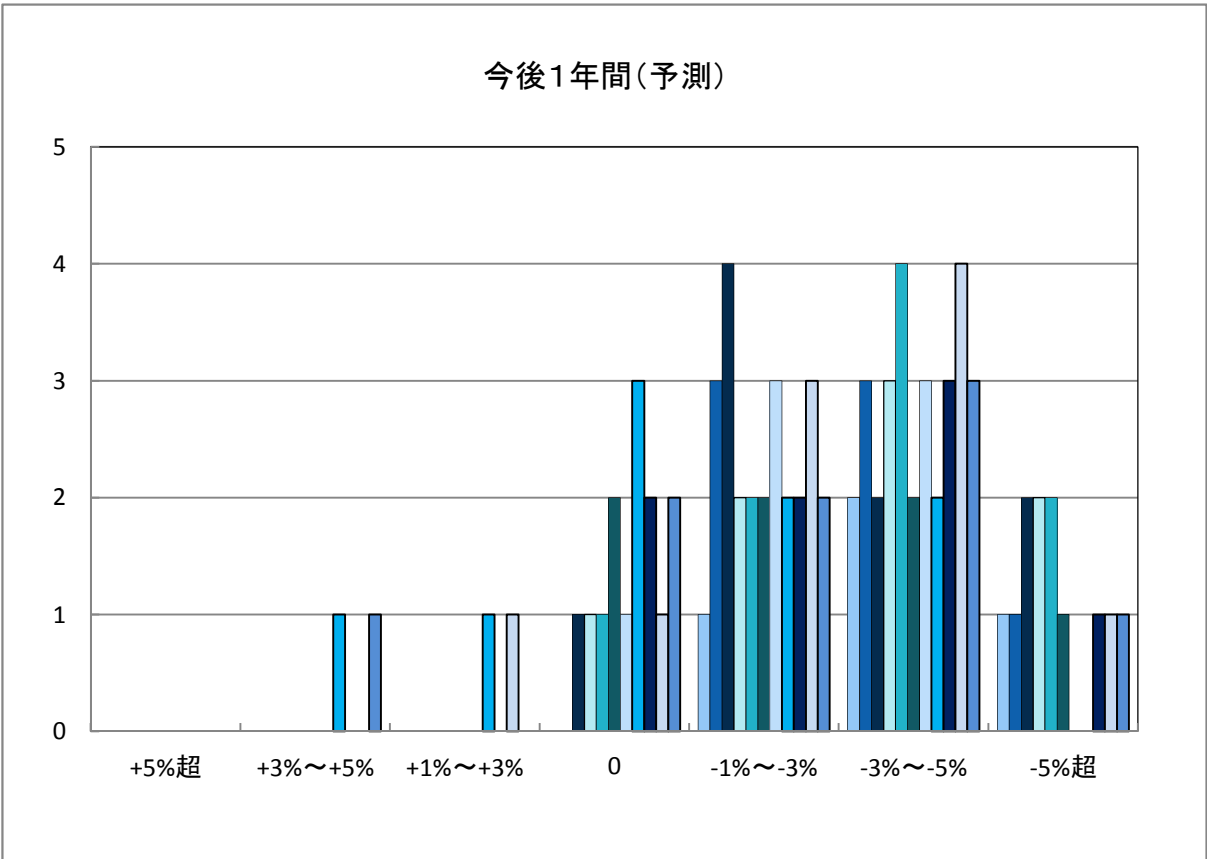

「地価動向等に関するアンケート調査」結果報告

○八幡浜市の過去1年間の地価動向の実感

○八幡浜市の今後1年間の地価動向の予測

○八幡浜市住宅地(地域別)の過去1年間の地価動向について

日土地区

若山・布喜川地区

保内町(喜木・宮内)中心部

保内町川之石地区