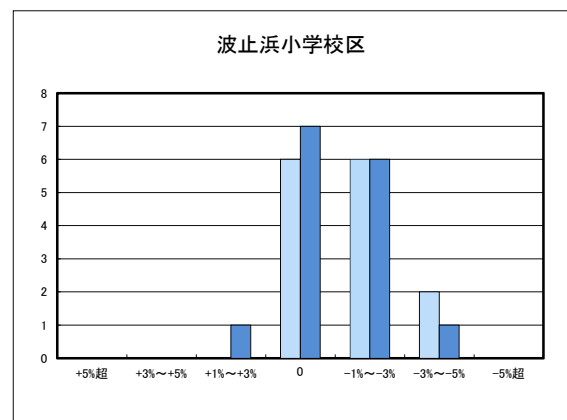

○今治市住宅地(地域別)の過去1年間の地価動向について

■ H29.10
■ H30.10

日高小学校区

立花小学校区

鳥生小学校区

清水小学校区

富田小学校区

桜井小学校区