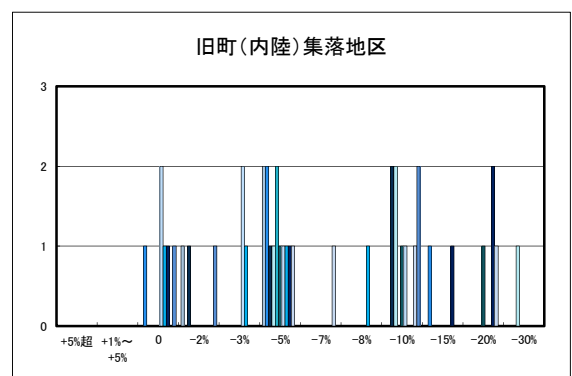

朝倉小学校区

鴨部・九和小校区

亀岡・菊間小学校区

島しょ部地区

○今治市商業地(地域別)の過去1年間の地価動向について

○今治市工業地(地域別)の過去1年間の地価動向について

○宇和島市住宅地(地域別)の過去1年間の地価動向について

○宇和島市商業地(地域別)の過去1年間の地価動向について

「地価動向等に関するアンケート調査」結果報告

○八幡浜市の過去1年間の地価動向の実感

○八幡浜市の今後1年間の地価動向の予測

○八幡浜市住宅地(地域別)の過去1年間の地価動向について

日土地区

若山・布喜川地区

保内町(喜木・宮内)中心部

保内町川之石地区