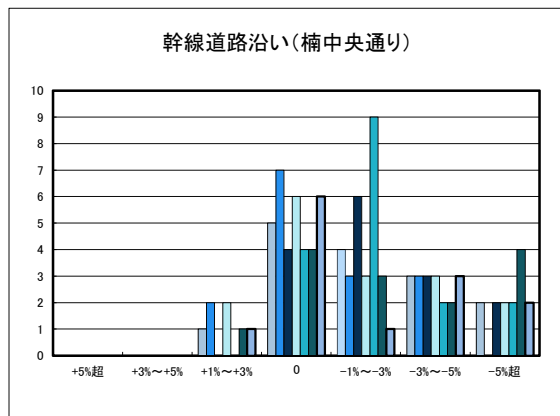

「地価動向等に関するアンケート調査」結果報告

○八幡浜市の過去1年間の地価動向の実感

○八幡浜市の今後1年間の地価動向の予測

○八幡浜市住宅地(地域別)の過去1年間の地価動向について

日土地区

若山・布喜川地区

保内町(喜木・宮内)中心部

保内町川之石地区

保内町集落部

○八幡浜市商業地(地域別)の過去1年間の地価動向について

○新居浜市住宅地(地域別)の過去1年間の地価動向について

○新居浜市商業地(地域別)の過去1年間の地価動向について

「地価動向等に関するアンケート調査」結果報告

□ H20.11	□ H23.11	□ H26.11	□ H29.10
■ H21.11	■ H24.11	■ H27.11	■ H30.10
■ H22.11	■ H25.11	■ H28.11	

○西条市の過去1年間の地価動向の実感

○西条市の今後1年間の地価動向の予測

○西条市住宅地(地域別)の過去1年間の地価動向について

○西条市商業地(地域別)の過去1年間の地価動向について

「地価動向等に関するアンケート調査」結果報告

○大洲市の過去1年間の地価動向の実感

○大洲市の今後1年間の地価動向の予測

○大洲市住宅地(地域別)の過去1年間の地価動向について