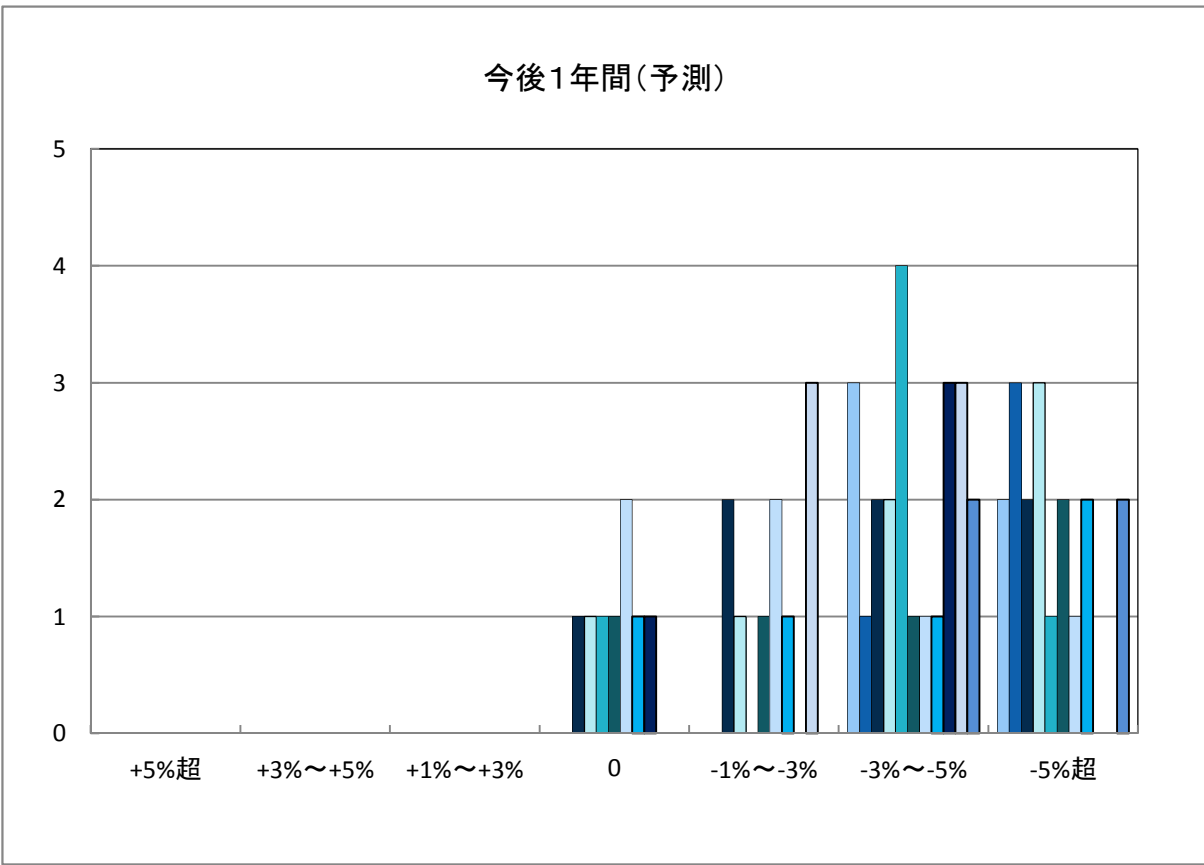

○西条市の過去1年間の地価動向の実感

○西条市の今後1年間の地価動向の予測

○西条市住宅地(地域別)の過去1年間の地価動向について

○西条市商業地(地域別)の過去1年間の地価動向について

「地価動向等に関するアンケート調査」結果報告

○大洲市の過去1年間の地価動向の実感

○大洲市の今後1年間の地価動向の予測

○大洲市住宅地(地域別)の過去1年間の地価動向について