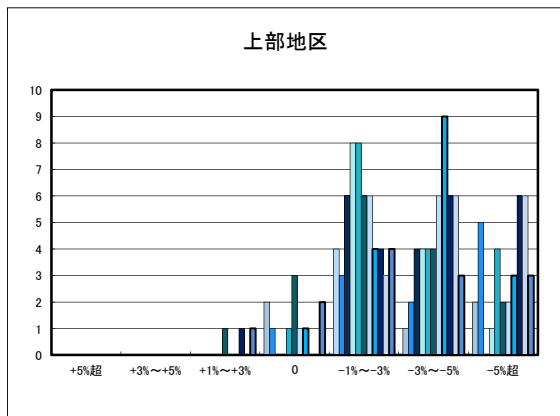

「地価動向等に関するアンケート調査」結果報告

○八幡浜市の過去1年間の地価動向の実感

○八幡浜市の今後1年間の地価動向の予測

○八幡浜市住宅地(地域別)の過去1年間の地価動向について

日土地区

若山・布喜川地区

保内町(喜木・宮内)中心部

保内町川之石地区

保内町集落部

○八幡浜市商業地(地域別)の過去1年間の地価動向について

○新居浜市住宅地(地域別)の過去1年間の地価動向について

○新居浜市商業地(地域別)の過去1年間の地価動向について

「地価動向等に関するアンケート調査」結果報告

□ H20.11	□ H23.11	□ H26.11	□ H29.10
■ H21.11	■ H24.11	■ H27.11	■ H30.10
■ H22.11	■ H25.11	■ H28.11	

○西条市の過去1年間の地価動向の実感

○西条市の今後1年間の地価動向の予測

○西条市住宅地(地域別)の過去1年間の地価動向について

○西条市商業地(地域別)の過去1年間の地価動向について

「地価動向等に関するアンケート調査」結果報告

○大洲市の過去1年間の地価動向の実感

○大洲市の今後1年間の地価動向の予測

○大洲市住宅地(地域別)の過去1年間の地価動向について