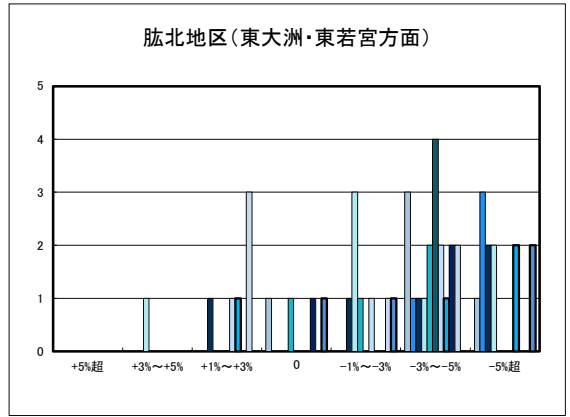

○西条市の過去1年間の地価動向の実感

○西条市の今後1年間の地価動向の予測

○西条市住宅地(地域別)の過去1年間の地価動向について

○西条市商業地(地域別)の過去1年間の地価動向について

「地価動向等に関するアンケート調査」結果報告

○大洲市の過去1年間の地価動向の実感

○大洲市の今後1年間の地価動向の予測

○大洲市住宅地(地域別)の過去1年間の地価動向について

○大洲市商業地(地域別)の過去1年間の地価動向について

「地価動向等に関するアンケート調査」結果報告

○四国中央市の過去1年間の地価動向の実感

○四国中央市の今後1年間の地価動向の予測

○四国中央市住宅地(地域別)の過去1年間の地価動向について

○四国中央市商業地(地域別)の過去1年間の地価動向について