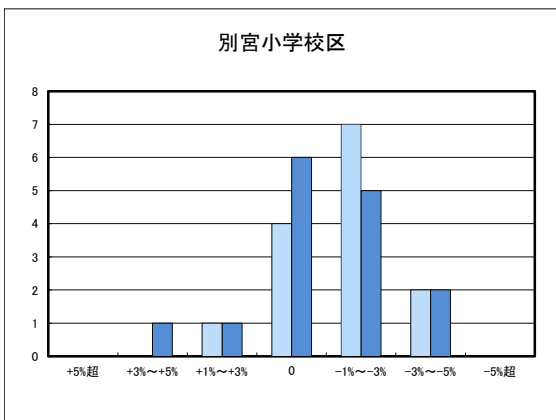

○今治市住宅地(地域別)の過去1年間の地価動向について

■ H29.10
■ H30.10

日高小学校区

立花小学校区

鳥生小学校区

清水小学校区

富田小学校区

桜井小学校区