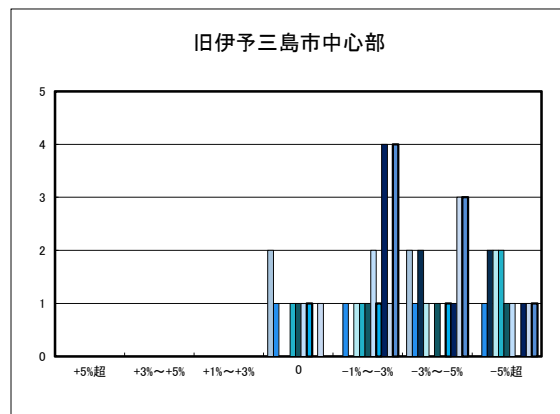

○西条市の過去1年間の地価動向の実感

○西条市の今後1年間の地価動向の予測

○西条市住宅地(地域別)の過去1年間の地価動向について

○西条市商業地(地域別)の過去1年間の地価動向について

「地価動向等に関するアンケート調査」結果報告

○大洲市の過去1年間の地価動向の実感

○大洲市の今後1年間の地価動向の予測

○大洲市住宅地(地域別)の過去1年間の地価動向について

○大洲市商業地(地域別)の過去1年間の地価動向について

「地価動向等に関するアンケート調査」結果報告

○四国中央市の過去1年間の地価動向の実感

○四国中央市の今後1年間の地価動向の予測

○四国中央市住宅地(地域別)の過去1年間の地価動向について

○四国中央市商業地(地域別)の過去1年間の地価動向について