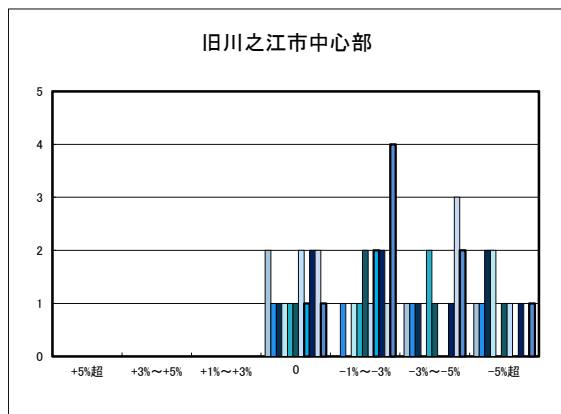

○西条市の過去1年間の地価動向の実感

○西条市の今後1年間の地価動向の予測

○西条市住宅地(地域別)の過去1年間の地価動向について

○西条市商業地(地域別)の過去1年間の地価動向について

「地価動向等に関するアンケート調査」結果報告

○大洲市の過去1年間の地価動向の実感

○大洲市の今後1年間の地価動向の予測

○大洲市住宅地(地域別)の過去1年間の地価動向について

○大洲市商業地(地域別)の過去1年間の地価動向について

「地価動向等に関するアンケート調査」結果報告

○四国中央市の過去1年間の地価動向の実感

○四国中央市の今後1年間の地価動向の予測

○四国中央市住宅地(地域別)の過去1年間の地価動向について

○四国中央市商業地(地域別)の過去1年間の地価動向について