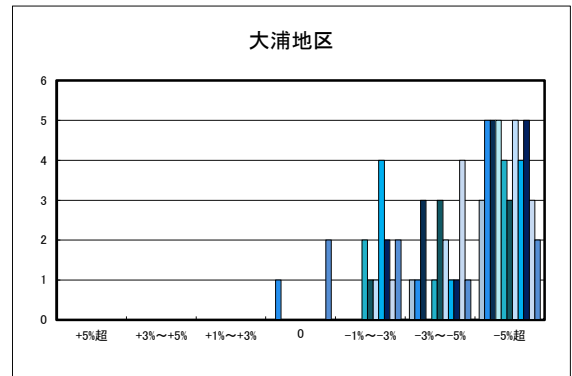

朝倉小学校区

鴨部・九和小校区

亀岡・菊間小学校区

島しょ部地区

○今治市商業地(地域別)の過去1年間の地価動向について

○今治市工業地(地域別)の過去1年間の地価動向について

○宇和島市住宅地(地域別)の過去1年間の地価動向について

○宇和島市商業地(地域別)の過去1年間の地価動向について

「地価動向等に関するアンケート調査」結果報告

○八幡浜市の過去1年間の地価動向の実感

○八幡浜市の今後1年間の地価動向の予測

○八幡浜市住宅地(地域別)の過去1年間の地価動向について

日土地区

若山・布喜川地区

保内町(喜木・宮内)中心部

保内町川之石地区