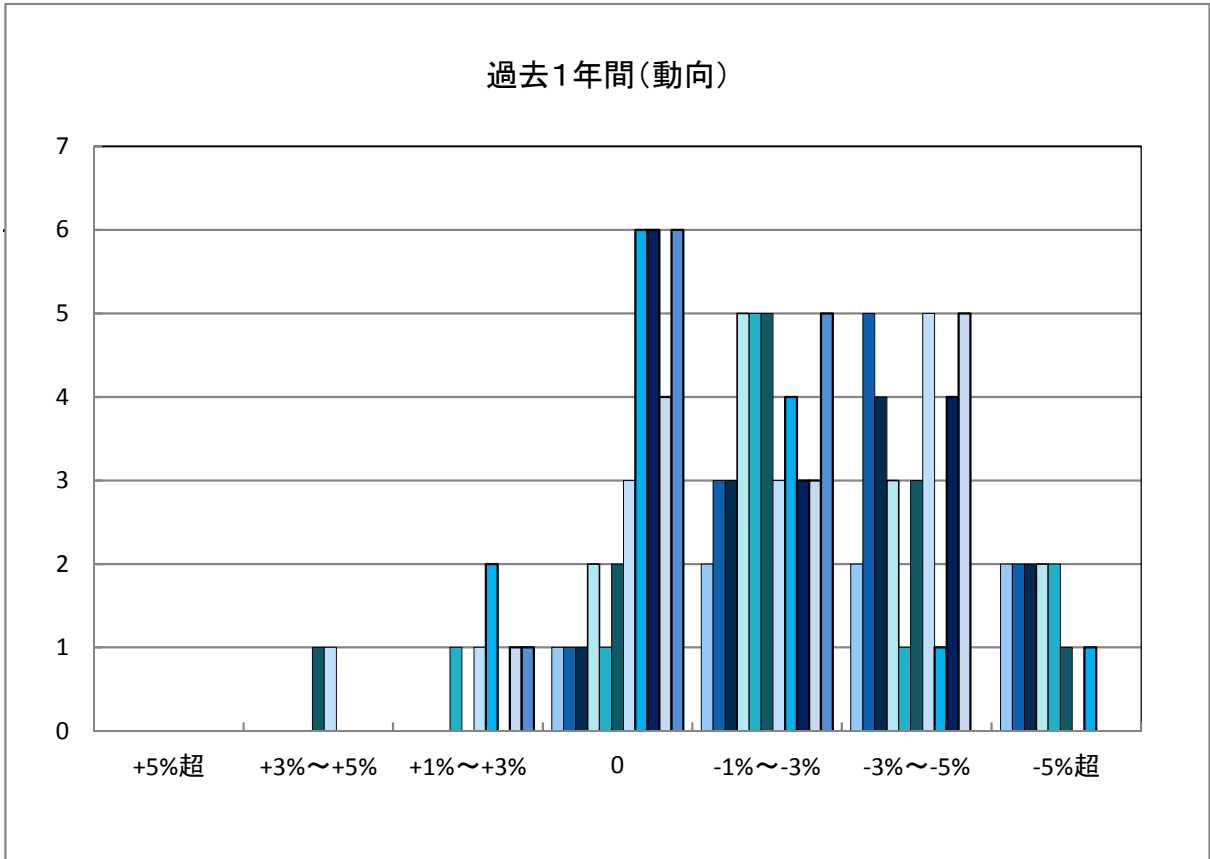

保内町集落部

○八幡浜市商業地(地域別)の過去1年間の地価動向について

○新居浜市住宅地(地域別)の過去1年間の地価動向について

○新居浜市商業地(地域別)の過去1年間の地価動向について

「地価動向等に関するアンケート調査」結果報告

□ H20.11	□ H23.11	□ H26.11	□ H29.10
■ H21.11	■ H24.11	■ H27.11	■ H30.10
■ H22.11	■ H25.11	■ H28.11	

○西条市の過去1年間の地価動向の実感

○西条市の今後1年間の地価動向の予測

○西条市住宅地(地域別)の過去1年間の地価動向について

○西条市商業地(地域別)の過去1年間の地価動向について

「地価動向等に関するアンケート調査」結果報告

○大洲市の過去1年間の地価動向の実感

○大洲市の今後1年間の地価動向の予測

○大洲市住宅地(地域別)の過去1年間の地価動向について