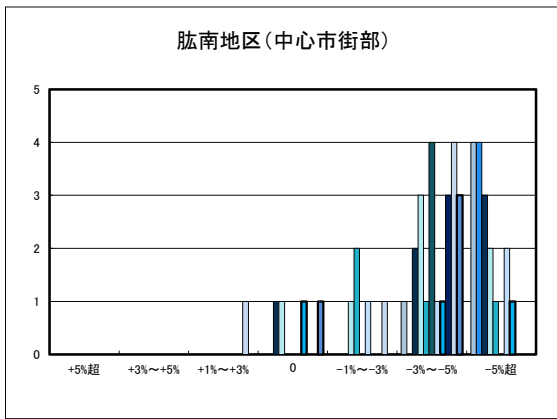

○西条市の過去1年間の地価動向の実感

○西条市の今後1年間の地価動向の予測

○西条市住宅地(地域別)の過去1年間の地価動向について

○西条市商業地(地域別)の過去1年間の地価動向について

「地価動向等に関するアンケート調査」結果報告

○大洲市の過去1年間の地価動向の実感

○大洲市の今後1年間の地価動向の予測

○大洲市住宅地(地域別)の過去1年間の地価動向について

○大洲市商業地(地域別)の過去1年間の地価動向について

「地価動向等に関するアンケート調査」結果報告

○四国中央市の過去1年間の地価動向の実感

○四国中央市の今後1年間の地価動向の予測

○四国中央市住宅地(地域別)の過去1年間の地価動向について

○四国中央市商業地(地域別)の過去1年間の地価動向について