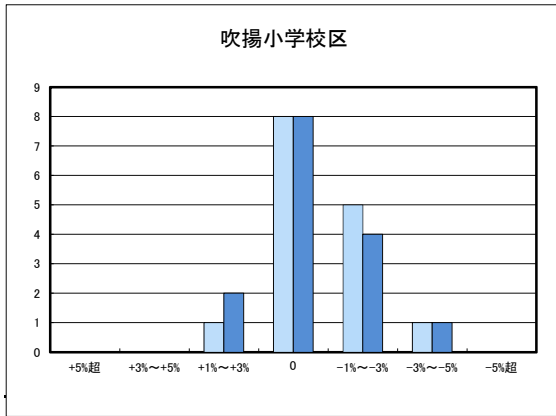

○今治市住宅地(地域別)の過去1年間の地価動向について

■ H29.10
■ H30.10

日高小学校区

立花小学校区

鳥生小学校区

清水小学校区

富田小学校区

桜井小学校区