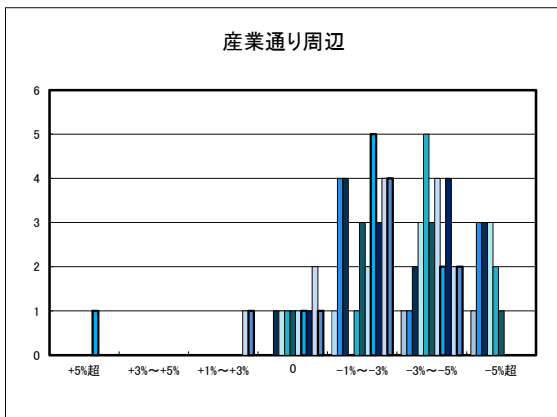

「地価動向等に関するアンケート調査」結果報告

○八幡浜市の過去1年間の地価動向の実感

○八幡浜市の今後1年間の地価動向の予測

○八幡浜市住宅地(地域別)の過去1年間の地価動向について

日土地区

若山・布喜川地区

保内町(喜木・宮内)中心部

保内町川之石地区

保内町集落部

○八幡浜市商業地(地域別)の過去1年間の地価動向について

○新居浜市住宅地(地域別)の過去1年間の地価動向について

○新居浜市商業地(地域別)の過去1年間の地価動向について

「地価動向等に関するアンケート調査」結果報告

□ H20.11	□ H23.11	□ H26.11	□ H29.10
■ H21.11	■ H24.11	■ H27.11	■ H30.10
■ H22.11	■ H25.11	■ H28.11	

○西条市の過去1年間の地価動向の実感

○西条市の今後1年間の地価動向の予測

○西条市住宅地(地域別)の過去1年間の地価動向について

○西条市商業地(地域別)の過去1年間の地価動向について

「地価動向等に関するアンケート調査」結果報告

○大洲市の過去1年間の地価動向の実感

○大洲市の今後1年間の地価動向の予測

○大洲市住宅地(地域別)の過去1年間の地価動向について