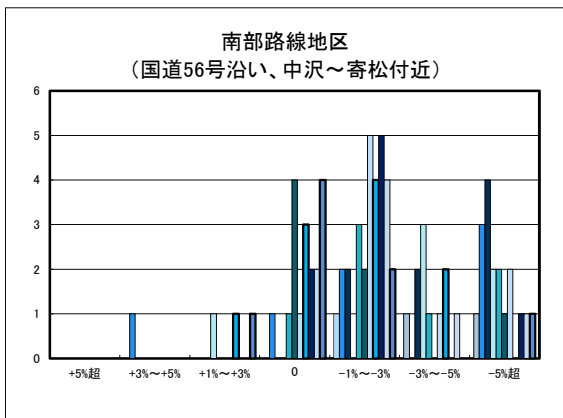

朝倉小学校区

鴨部・九和小校区

亀岡・菊間小学校区

島しょ部地区

○今治市商業地(地域別)の過去1年間の地価動向について

○今治市工業地(地域別)の過去1年間の地価動向について

○宇和島市住宅地(地域別)の過去1年間の地価動向について

○宇和島市商業地(地域別)の過去1年間の地価動向について

「地価動向等に関するアンケート調査」結果報告

○八幡浜市の過去1年間の地価動向の実感

○八幡浜市の今後1年間の地価動向の予測

○八幡浜市住宅地(地域別)の過去1年間の地価動向について

日土地区

若山・布喜川地区

保内町(喜木・宮内)中心部

保内町川之石地区