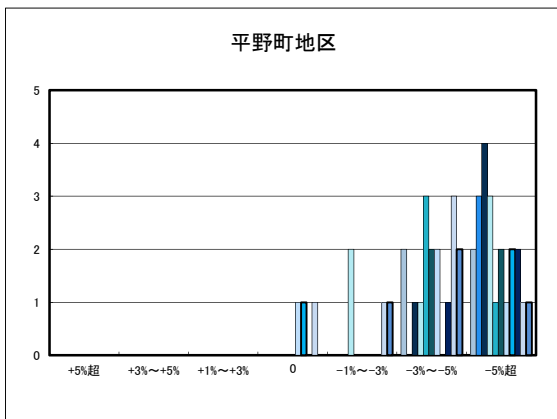

○西条市の過去1年間の地価動向の実感

○西条市の今後1年間の地価動向の予測

○西条市住宅地(地域別)の過去1年間の地価動向について

○西条市商業地(地域別)の過去1年間の地価動向について

「地価動向等に関するアンケート調査」結果報告

○大洲市の過去1年間の地価動向の実感

○大洲市の今後1年間の地価動向の予測

○大洲市住宅地(地域別)の過去1年間の地価動向について

○大洲市商業地(地域別)の過去1年間の地価動向について

「地価動向等に関するアンケート調査」結果報告

○四国中央市の過去1年間の地価動向の実感

○四国中央市の今後1年間の地価動向の予測

○四国中央市住宅地(地域別)の過去1年間の地価動向について

○四国中央市商業地(地域別)の過去1年間の地価動向について