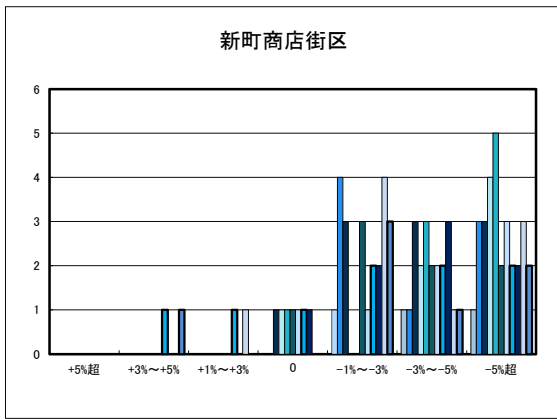

「地価動向等に関するアンケート調査」結果報告

○八幡浜市の過去1年間の地価動向の実感

○八幡浜市の今後1年間の地価動向の予測

○八幡浜市住宅地(地域別)の過去1年間の地価動向について

日土地区

若山・布喜川地区

保内町(喜木・宮内)中心部

保内町川之石地区

保内町集落部

○八幡浜市商業地(地域別)の過去1年間の地価動向について

○新居浜市住宅地(地域別)の過去1年間の地価動向について

○新居浜市商業地(地域別)の過去1年間の地価動向について

「地価動向等に関するアンケート調査」結果報告

□ H20.11	□ H23.11	□ H26.11	□ H29.10
■ H21.11	■ H24.11	■ H27.11	■ H30.10
■ H22.11	■ H25.11	■ H28.11	