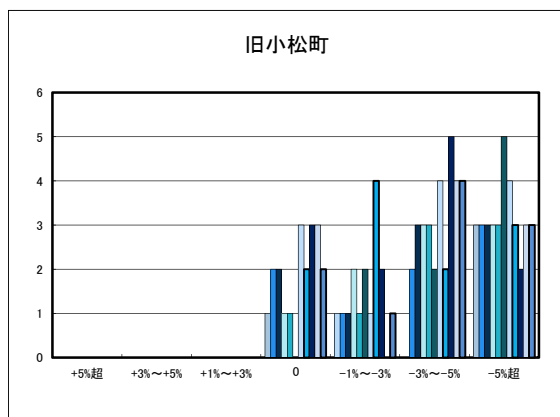

○西条市の過去1年間の地価動向の実感

○西条市の今後1年間の地価動向の予測

○西条市住宅地(地域別)の過去1年間の地価動向について

○西条市商業地(地域別)の過去1年間の地価動向について

「地価動向等に関するアンケート調査」結果報告

○大洲市の過去1年間の地価動向の実感

○大洲市の今後1年間の地価動向の予測

○大洲市住宅地(地域別)の過去1年間の地価動向について

○大洲市商業地(地域別)の過去1年間の地価動向について

「地価動向等に関するアンケート調査」結果報告

○四国中央市の過去1年間の地価動向の実感

○四国中央市の今後1年間の地価動向の予測

○四国中央市住宅地(地域別)の過去1年間の地価動向について

○四国中央市商業地(地域別)の過去1年間の地価動向について