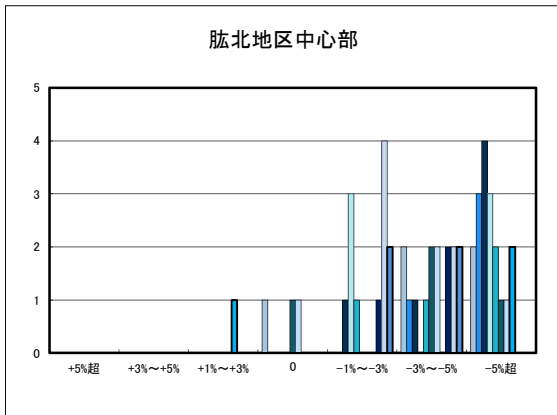

○西条市の過去1年間の地価動向の実感

○西条市の今後1年間の地価動向の予測

○西条市住宅地(地域別)の過去1年間の地価動向について

○西条市商業地(地域別)の過去1年間の地価動向について

「地価動向等に関するアンケート調査」結果報告

○大洲市の過去1年間の地価動向の実感

○大洲市の今後1年間の地価動向の予測

○大洲市住宅地(地域別)の過去1年間の地価動向について

○大洲市商業地(地域別)の過去1年間の地価動向について

「地価動向等に関するアンケート調査」結果報告

○四国中央市の過去1年間の地価動向の実感

○四国中央市の今後1年間の地価動向の予測

○四国中央市住宅地(地域別)の過去1年間の地価動向について

○四国中央市商業地(地域別)の過去1年間の地価動向について