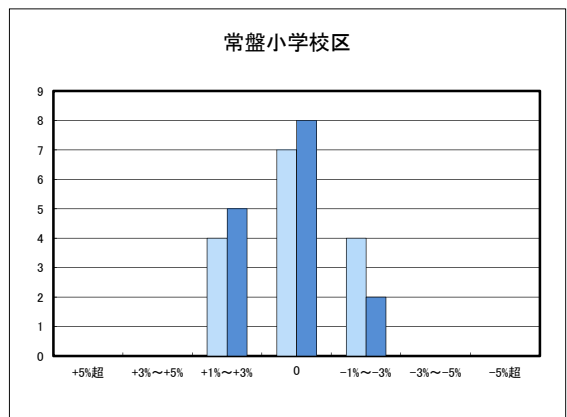

○今治市住宅地(地域別)の過去1年間の地価動向について

■ H29.10
■ H30.10

日高小学校区

立花小学校区

鳥生小学校区

清水小学校区

富田小学校区

桜井小学校区