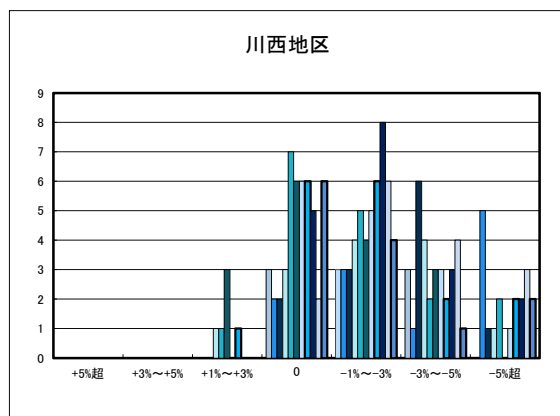

「地価動向等に関するアンケート調査」結果報告

○八幡浜市の過去1年間の地価動向の実感

○八幡浜市の今後1年間の地価動向の予測

○八幡浜市住宅地(地域別)の過去1年間の地価動向について

日土地区

若山・布喜川地区

保内町(喜木・宮内)中心部

保内町川之石地区

保内町集落部

○八幡浜市商業地(地域別)の過去1年間の地価動向について

○新居浜市住宅地(地域別)の過去1年間の地価動向について

○新居浜市商業地(地域別)の過去1年間の地価動向について

「地価動向等に関するアンケート調査」結果報告

□ H20.11	□ H23.11	□ H26.11	□ H29.10
■ H21.11	■ H24.11	■ H27.11	■ H30.10
■ H22.11	■ H25.11	■ H28.11	