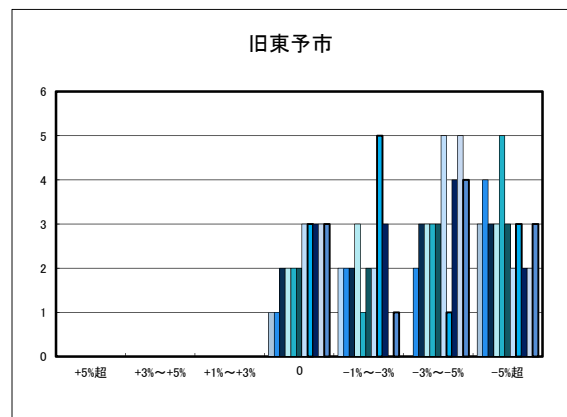

○西条市の過去1年間の地価動向の実感

○西条市の今後1年間の地価動向の予測

○西条市住宅地(地域別)の過去1年間の地価動向について

○西条市商業地(地域別)の過去1年間の地価動向について

「地価動向等に関するアンケート調査」結果報告

○大洲市の過去1年間の地価動向の実感

○大洲市の今後1年間の地価動向の予測

○大洲市住宅地(地域別)の過去1年間の地価動向について

○大洲市商業地(地域別)の過去1年間の地価動向について

「地価動向等に関するアンケート調査」結果報告

○四国中央市の過去1年間の地価動向の実感

○四国中央市の今後1年間の地価動向の予測

○四国中央市住宅地(地域別)の過去1年間の地価動向について

○四国中央市商業地(地域別)の過去1年間の地価動向について