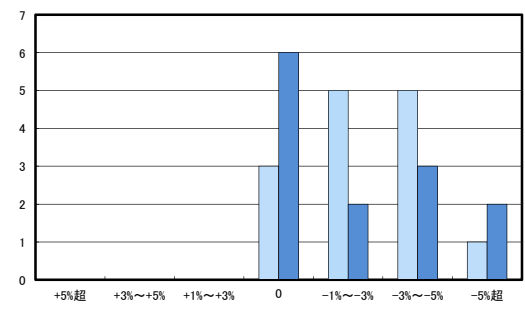

○今治市住宅地(地域別)の過去1年間の地価動向について

■ H29.10
■ H30.10

日高小学校区

立花小学校区

鳥生小学校区

清水小学校区

富田小学校区

桜井小学校区

朝倉小学校区

鴨部・九和小校区

亀岡・菊間小学校区

島しょ部地区

○今治市商業地(地域別)の過去1年間の地価動向について

○今治市工業地(地域別)の過去1年間の地価動向について

○宇和島市住宅地(地域別)の過去1年間の地価動向について

○宇和島市商業地(地域別)の過去1年間の地価動向について