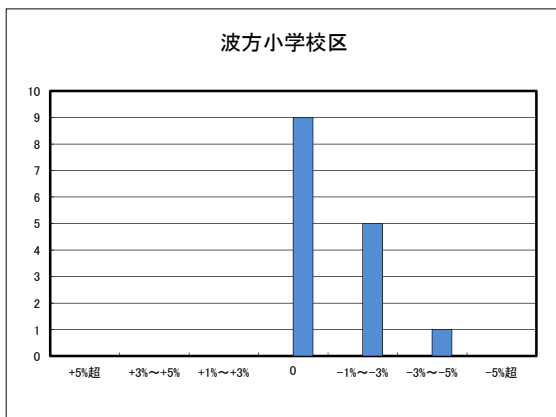

○今治市住宅地(地域別)の過去1年間の地価動向について

■ H29.10
■ H30.10

日高小学校区

立花小学校区

鳥生小学校区

清水小学校区

富田小学校区

桜井小学校区