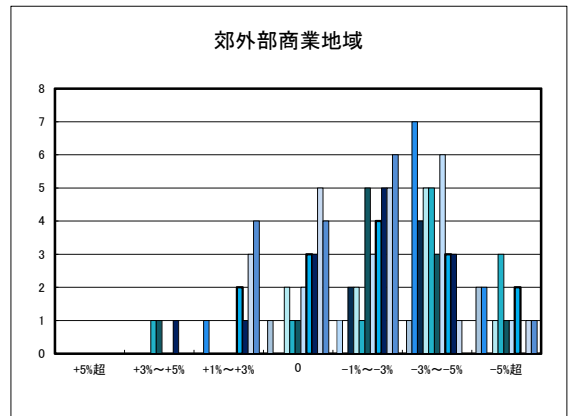

朝倉小学校区

鴨部・九和小校区

亀岡・菊間小学校区

島しょ部地区

○今治市商業地(地域別)の過去1年間の地価動向について

○今治市工業地(地域別)の過去1年間の地価動向について

○宇和島市住宅地(地域別)の過去1年間の地価動向について

○宇和島市商業地(地域別)の過去1年間の地価動向について

「地価動向等に関するアンケート調査」結果報告

○八幡浜市の過去1年間の地価動向の実感

○八幡浜市の今後1年間の地価動向の予測

○八幡浜市住宅地(地域別)の過去1年間の地価動向について

日土地区

若山・布喜川地区

保内町(喜木・宮内)中心部

保内町川之石地区