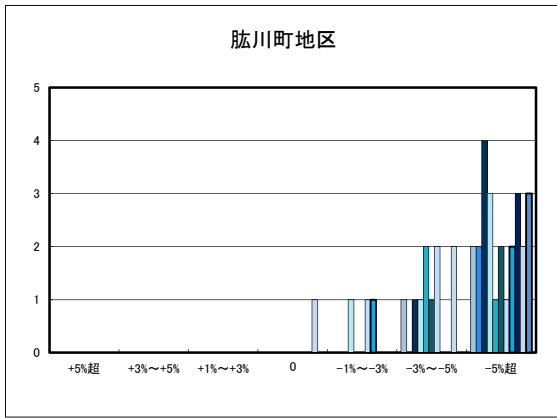

○西条市の過去1年間の地価動向の実感

○西条市の今後1年間の地価動向の予測

○西条市住宅地(地域別)の過去1年間の地価動向について

○西条市商業地(地域別)の過去1年間の地価動向について

「地価動向等に関するアンケート調査」結果報告

○大洲市の過去1年間の地価動向の実感

○大洲市の今後1年間の地価動向の予測

○大洲市住宅地(地域別)の過去1年間の地価動向について

○大洲市商業地(地域別)の過去1年間の地価動向について

「地価動向等に関するアンケート調査」結果報告

○四国中央市の過去1年間の地価動向の実感

○四国中央市の今後1年間の地価動向の予測

○四国中央市住宅地(地域別)の過去1年間の地価動向について

○四国中央市商業地(地域別)の過去1年間の地価動向について