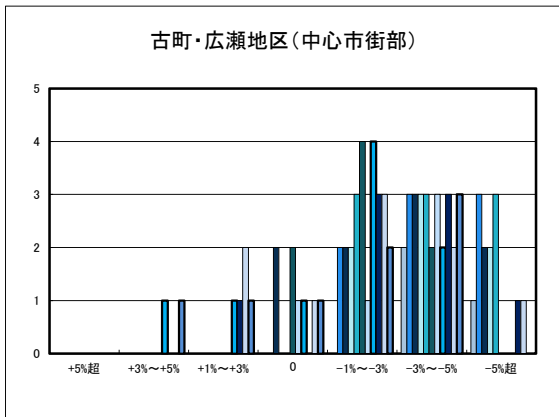

「地価動向等に関するアンケート調査」結果報告

○八幡浜市の過去1年間の地価動向の実感

○八幡浜市の今後1年間の地価動向の予測

○八幡浜市住宅地(地域別)の過去1年間の地価動向について

日土地区

若山・布喜川地区

保内町(喜木・宮内)中心部

保内町川之石地区

保内町集落部

○八幡浜市商業地(地域別)の過去1年間の地価動向について

○新居浜市住宅地(地域別)の過去1年間の地価動向について

○新居浜市商業地(地域別)の過去1年間の地価動向について

「地価動向等に関するアンケート調査」結果報告

□ H20.11	□ H23.11	□ H26.11	□ H29.10
■ H21.11	■ H24.11	■ H27.11	■ H30.10
■ H22.11	■ H25.11	■ H28.11	

○西条市の過去1年間の地価動向の実感

○西条市の今後1年間の地価動向の予測

○西条市住宅地(地域別)の過去1年間の地価動向について

○西条市商業地(地域別)の過去1年間の地価動向について

「地価動向等に関するアンケート調査」結果報告

○大洲市の過去1年間の地価動向の実感

○大洲市の今後1年間の地価動向の予測

○大洲市住宅地(地域別)の過去1年間の地価動向について