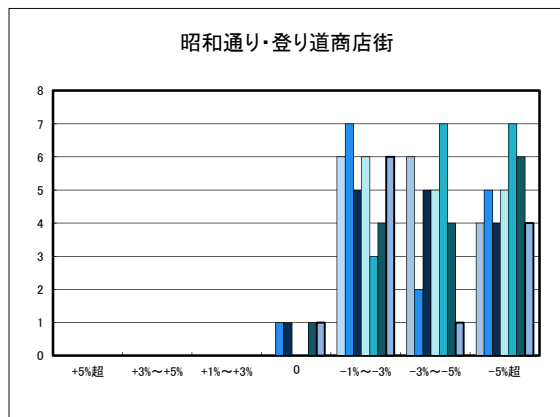

「地価動向等に関するアンケート調査」結果報告

○八幡浜市の過去1年間の地価動向の実感

○八幡浜市の今後1年間の地価動向の予測

○八幡浜市住宅地(地域別)の過去1年間の地価動向について

日土地区

若山・布喜川地区

保内町(喜木・宮内)中心部

保内町川之石地区

保内町集落部

○八幡浜市商業地(地域別)の過去1年間の地価動向について

○新居浜市住宅地(地域別)の過去1年間の地価動向について

○新居浜市商業地(地域別)の過去1年間の地価動向について

「地価動向等に関するアンケート調査」結果報告

□ H20.11	□ H23.11	□ H26.11	□ H29.10
■ H21.11	■ H24.11	■ H27.11	■ H30.10
■ H22.11	■ H25.11	■ H28.11	

○西条市の過去1年間の地価動向の実感

○西条市の今後1年間の地価動向の予測

○西条市住宅地(地域別)の過去1年間の地価動向について

○西条市商業地(地域別)の過去1年間の地価動向について

「地価動向等に関するアンケート調査」結果報告

○大洲市の過去1年間の地価動向の実感

○大洲市の今後1年間の地価動向の予測

○大洲市住宅地(地域別)の過去1年間の地価動向について