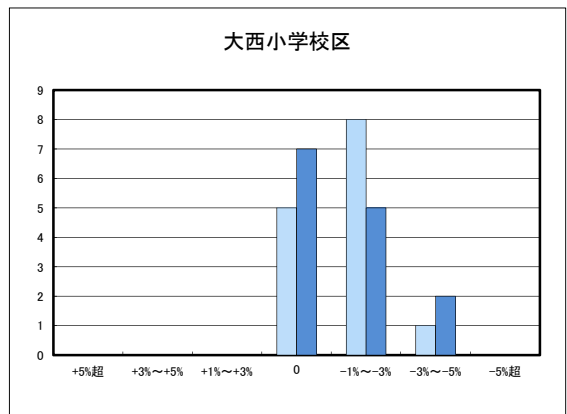

○今治市住宅地(地域別)の過去1年間の地価動向について

■ H29.10
■ H30.10

日高小学校区

立花小学校区

鳥生小学校区

清水小学校区

富田小学校区

桜井小学校区