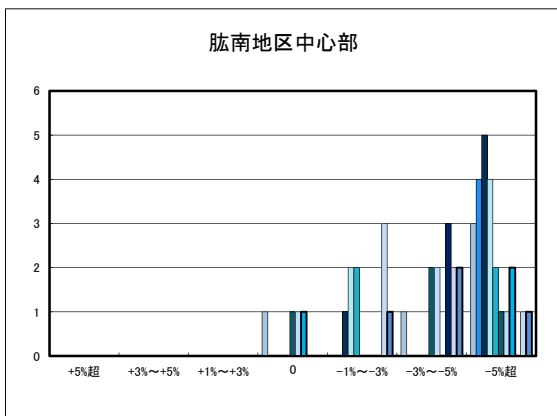

○西条市の過去1年間の地価動向の実感

○西条市の今後1年間の地価動向の予測

○西条市住宅地(地域別)の過去1年間の地価動向について

○西条市商業地(地域別)の過去1年間の地価動向について

「地価動向等に関するアンケート調査」結果報告

○大洲市の過去1年間の地価動向の実感

○大洲市の今後1年間の地価動向の予測

○大洲市住宅地(地域別)の過去1年間の地価動向について

○大洲市商業地(地域別)の過去1年間の地価動向について

「地価動向等に関するアンケート調査」結果報告

○四国中央市の過去1年間の地価動向の実感

○四国中央市の今後1年間の地価動向の予測

○四国中央市住宅地(地域別)の過去1年間の地価動向について

○四国中央市商業地(地域別)の過去1年間の地価動向について