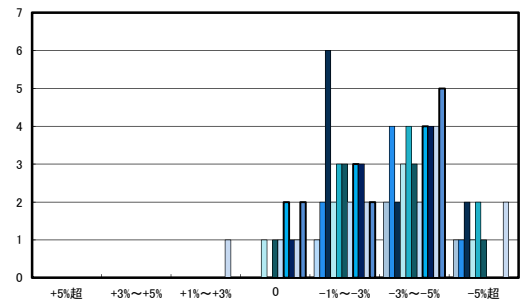

「地価動向等に関するアンケート調査」結果報告

○八幡浜市の過去1年間の地価動向の実感

○八幡浜市の今後1年間の地価動向の予測

○八幡浜市住宅地(地域別)の過去1年間の地価動向について

日土地区

若山・布喜川地区

保内町(喜木・宮内)中心部

保内町川之石地区

保内町集落部

○八幡浜市商業地(地域別)の過去1年間の地価動向について

○新居浜市住宅地(地域別)の過去1年間の地価動向について

○新居浜市商業地(地域別)の過去1年間の地価動向について

「地価動向等に関するアンケート調査」結果報告

□ H20.11	□ H23.11	□ H26.11	□ H29.10
■ H21.11	■ H24.11	■ H27.11	■ H30.10
■ H22.11	■ H25.11	■ H28.11	