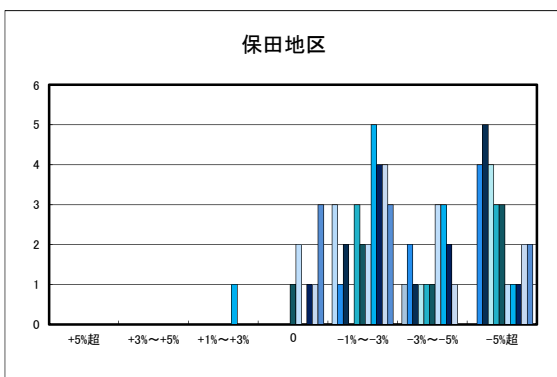

朝倉小学校区

鴨部・九和小校区

亀岡・菊間小学校区

島しょ部地区

○今治市商業地(地域別)の過去1年間の地価動向について

○今治市工業地(地域別)の過去1年間の地価動向について

○宇和島市住宅地(地域別)の過去1年間の地価動向について

○宇和島市商業地(地域別)の過去1年間の地価動向について

「地価動向等に関するアンケート調査」結果報告

○八幡浜市の過去1年間の地価動向の実感

○八幡浜市の今後1年間の地価動向の予測

○八幡浜市住宅地(地域別)の過去1年間の地価動向について

日土地区

若山・布喜川地区

保内町(喜木・宮内)中心部

保内町川之石地区