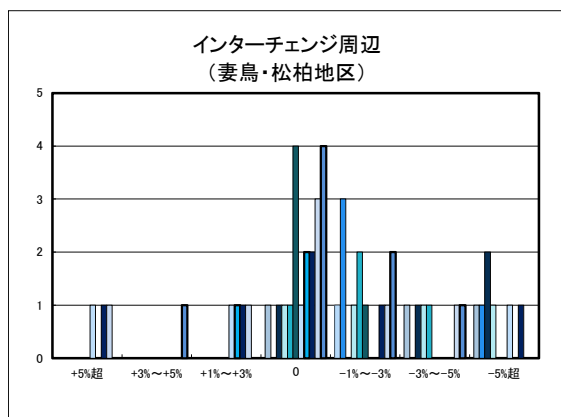

○西条市の過去1年間の地価動向の実感

○西条市の今後1年間の地価動向の予測

○西条市住宅地(地域別)の過去1年間の地価動向について

○西条市商業地(地域別)の過去1年間の地価動向について

「地価動向等に関するアンケート調査」結果報告

○大洲市の過去1年間の地価動向の実感

○大洲市の今後1年間の地価動向の予測

○大洲市住宅地(地域別)の過去1年間の地価動向について

○大洲市商業地(地域別)の過去1年間の地価動向について

「地価動向等に関するアンケート調査」結果報告

○四国中央市の過去1年間の地価動向の実感

○四国中央市の今後1年間の地価動向の予測

○四国中央市住宅地(地域別)の過去1年間の地価動向について

○四国中央市商業地(地域別)の過去1年間の地価動向について