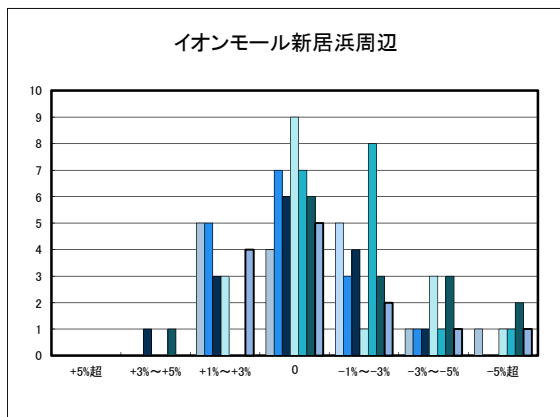

「地価動向等に関するアンケート調査」結果報告

○八幡浜市の過去1年間の地価動向の実感

○八幡浜市の今後1年間の地価動向の予測

○八幡浜市住宅地(地域別)の過去1年間の地価動向について

日土地区

若山・布喜川地区

保内町(喜木・宮内)中心部

保内町川之石地区

保内町集落部

○八幡浜市商業地(地域別)の過去1年間の地価動向について

○新居浜市住宅地(地域別)の過去1年間の地価動向について

○新居浜市商業地(地域別)の過去1年間の地価動向について

「地価動向等に関するアンケート調査」結果報告

□ H20.11	□ H23.11	□ H26.11	□ H29.10
■ H21.11	■ H24.11	■ H27.11	■ H30.10
■ H22.11	■ H25.11	■ H28.11	

○西条市の過去1年間の地価動向の実感

○西条市の今後1年間の地価動向の予測

○西条市住宅地(地域別)の過去1年間の地価動向について

○西条市商業地(地域別)の過去1年間の地価動向について

「地価動向等に関するアンケート調査」結果報告

○大洲市の過去1年間の地価動向の実感

○大洲市の今後1年間の地価動向の予測

○大洲市住宅地(地域別)の過去1年間の地価動向について