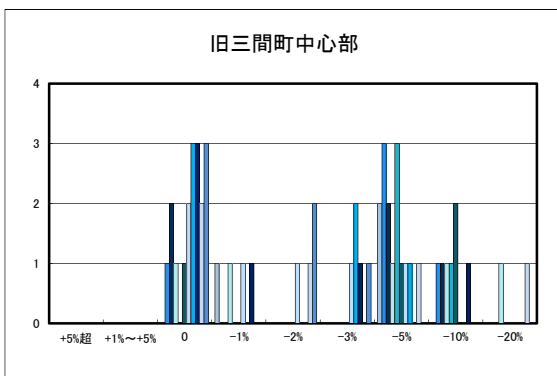

朝倉小学校区

鴨部・九和小校区

亀岡・菊間小学校区

島しょ部地区

○今治市商業地(地域別)の過去1年間の地価動向について

○今治市工業地(地域別)の過去1年間の地価動向について

○宇和島市住宅地(地域別)の過去1年間の地価動向について

○宇和島市商業地(地域別)の過去1年間の地価動向について

「地価動向等に関するアンケート調査」結果報告

○八幡浜市の過去1年間の地価動向の実感

○八幡浜市の今後1年間の地価動向の予測

○八幡浜市住宅地(地域別)の過去1年間の地価動向について

日土地区

若山・布喜川地区

保内町(喜木・宮内)中心部

保内町川之石地区