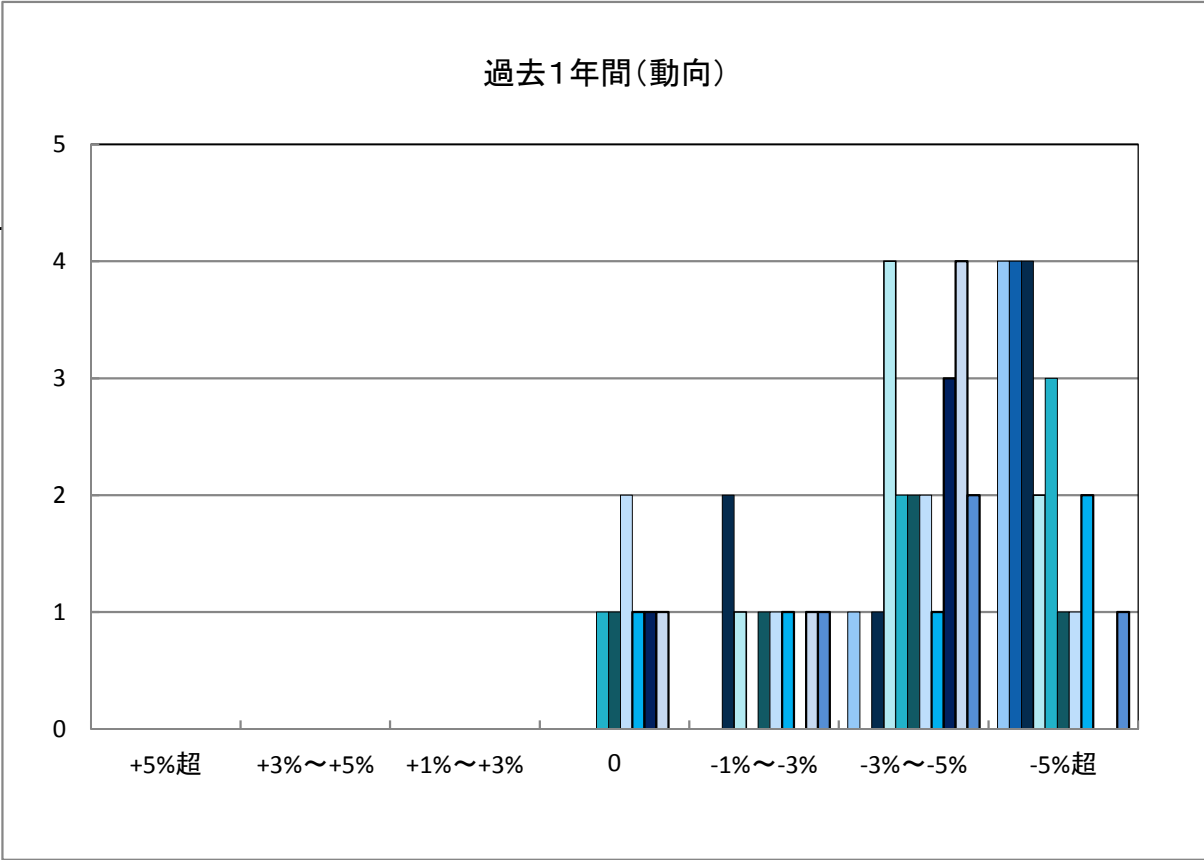

○西条市の過去1年間の地価動向の実感

○西条市の今後1年間の地価動向の予測

○西条市住宅地(地域別)の過去1年間の地価動向について

○西条市商業地(地域別)の過去1年間の地価動向について

「地価動向等に関するアンケート調査」結果報告

○大洲市の過去1年間の地価動向の実感

○大洲市の今後1年間の地価動向の予測

○大洲市住宅地(地域別)の過去1年間の地価動向について