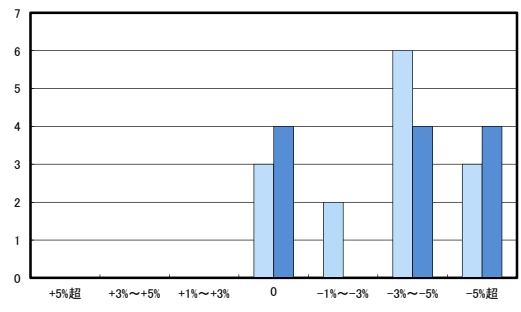

朝倉小学校区

鴨部・九和小校区

亀岡・菊間小学校区

島しょ部地区

○今治市商業地(地域別)の過去1年間の地価動向について

○今治市工業地(地域別)の過去1年間の地価動向について

○宇和島市住宅地(地域別)の過去1年間の地価動向について

○宇和島市商業地(地域別)の過去1年間の地価動向について

「地価動向等に関するアンケート調査」結果報告

○八幡浜市の過去1年間の地価動向の実感

○八幡浜市の今後1年間の地価動向の予測

○八幡浜市住宅地(地域別)の過去1年間の地価動向について

日土地区

若山・布喜川地区

保内町(喜木・宮内)中心部

保内町川之石地区