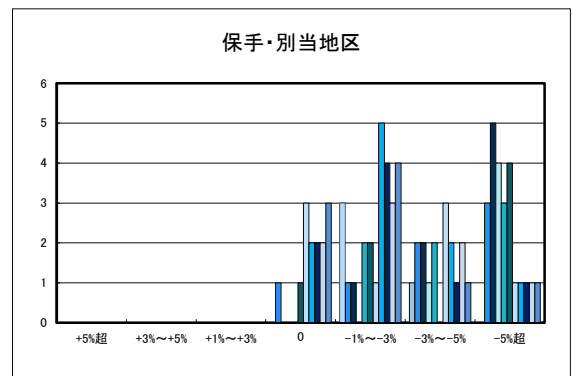

朝倉小学校区

鴨部・九和小校区

亀岡・菊間小学校区

島しょ部地区

○今治市商業地(地域別)の過去1年間の地価動向について

○今治市工業地(地域別)の過去1年間の地価動向について

○宇和島市住宅地(地域別)の過去1年間の地価動向について

○宇和島市商業地(地域別)の過去1年間の地価動向について

「地価動向等に関するアンケート調査」結果報告

○八幡浜市の過去1年間の地価動向の実感

○八幡浜市の今後1年間の地価動向の予測

○八幡浜市住宅地(地域別)の過去1年間の地価動向について

日土地区

若山・布喜川地区

保内町(喜木・宮内)中心部

保内町川之石地区