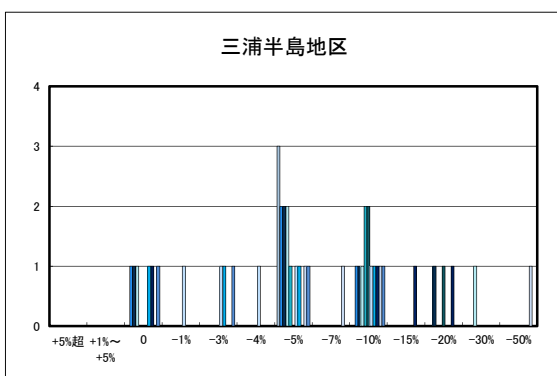

朝倉小学校区

鴨部・九和小校区

亀岡・菊間小学校区

島しょ部地区

○今治市商業地(地域別)の過去1年間の地価動向について

○今治市工業地(地域別)の過去1年間の地価動向について

○宇和島市住宅地(地域別)の過去1年間の地価動向について

○宇和島市商業地(地域別)の過去1年間の地価動向について

「地価動向等に関するアンケート調査」結果報告

○八幡浜市の過去1年間の地価動向の実感

○八幡浜市の今後1年間の地価動向の予測

○八幡浜市住宅地(地域別)の過去1年間の地価動向について

日土地区

若山・布喜川地区

保内町(喜木・宮内)中心部

保内町川之石地区