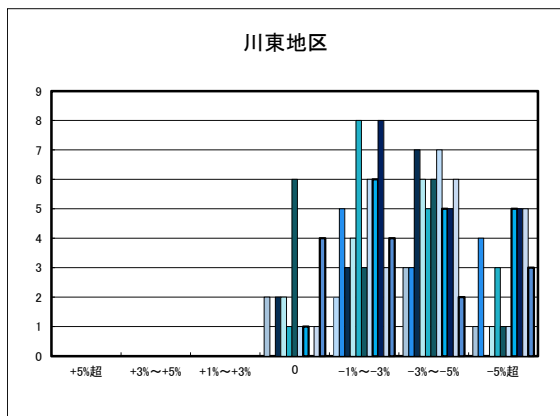

「地価動向等に関するアンケート調査」結果報告

○八幡浜市の過去1年間の地価動向の実感

○八幡浜市の今後1年間の地価動向の予測

○八幡浜市住宅地(地域別)の過去1年間の地価動向について

日土地区

若山・布喜川地区

保内町(喜木・宮内)中心部

保内町川之石地区

保内町集落部

○八幡浜市商業地(地域別)の過去1年間の地価動向について

○新居浜市住宅地(地域別)の過去1年間の地価動向について

○新居浜市商業地(地域別)の過去1年間の地価動向について

「地価動向等に関するアンケート調査」結果報告

□ H20.11	□ H23.11	□ H26.11	□ H29.10
■ H21.11	■ H24.11	■ H27.11	■ H30.10
■ H22.11	■ H25.11	■ H28.11	