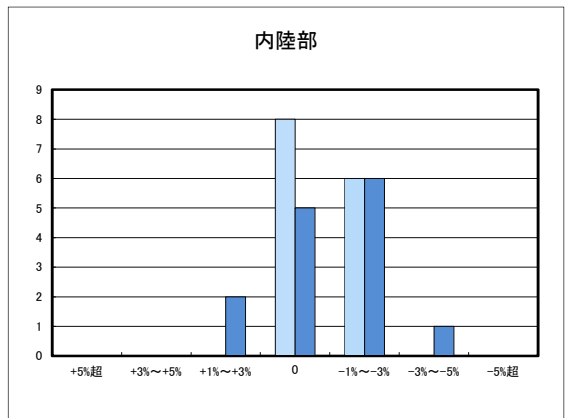

朝倉小学校区

鴨部・九和小校区

亀岡・菊間小学校区

島しょ部地区

○今治市商業地(地域別)の過去1年間の地価動向について

○今治市工業地(地域別)の過去1年間の地価動向について

○宇和島市住宅地(地域別)の過去1年間の地価動向について

○宇和島市商業地(地域別)の過去1年間の地価動向について

「地価動向等に関するアンケート調査」結果報告

○八幡浜市の過去1年間の地価動向の実感

○八幡浜市の今後1年間の地価動向の予測

○八幡浜市住宅地(地域別)の過去1年間の地価動向について

日土地区

若山・布喜川地区

保内町(喜木・宮内)中心部

保内町川之石地区