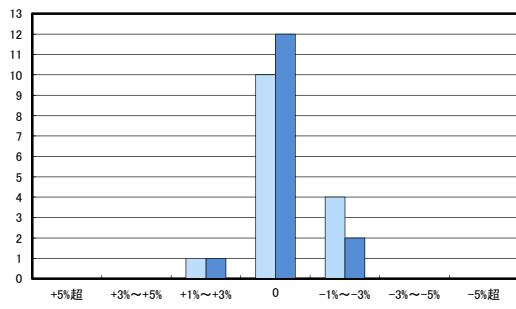

○今治市住宅地(地域別)の過去1年間の地価動向について

■ H29.10
■ H30.10

日高小学校区

立花小学校区

鳥生小学校区

清水小学校区

富田小学校区

桜井小学校区

朝倉小学校区

鴨部・九和小校区

亀岡・菊間小学校区

島しょ部地区

○今治市商業地(地域別)の過去1年間の地価動向について

○今治市工業地(地域別)の過去1年間の地価動向について

○宇和島市住宅地(地域別)の過去1年間の地価動向について

○宇和島市商業地(地域別)の過去1年間の地価動向について