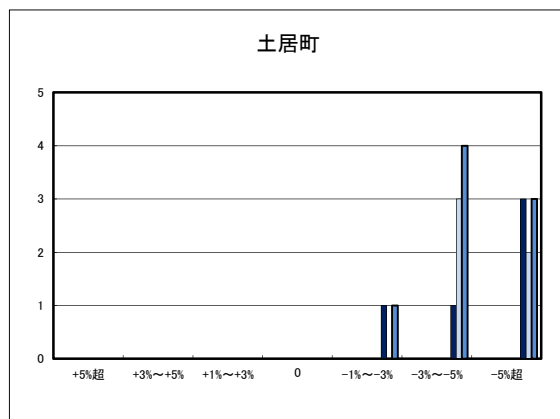

○西条市の過去1年間の地価動向の実感

○西条市の今後1年間の地価動向の予測

○西条市住宅地(地域別)の過去1年間の地価動向について

○西条市商業地(地域別)の過去1年間の地価動向について

「地価動向等に関するアンケート調査」結果報告

○大洲市の過去1年間の地価動向の実感

○大洲市の今後1年間の地価動向の予測

○大洲市住宅地(地域別)の過去1年間の地価動向について

○大洲市商業地(地域別)の過去1年間の地価動向について

「地価動向等に関するアンケート調査」結果報告

○四国中央市の過去1年間の地価動向の実感

○四国中央市の今後1年間の地価動向の予測

○四国中央市住宅地(地域別)の過去1年間の地価動向について

○四国中央市商業地(地域別)の過去1年間の地価動向について