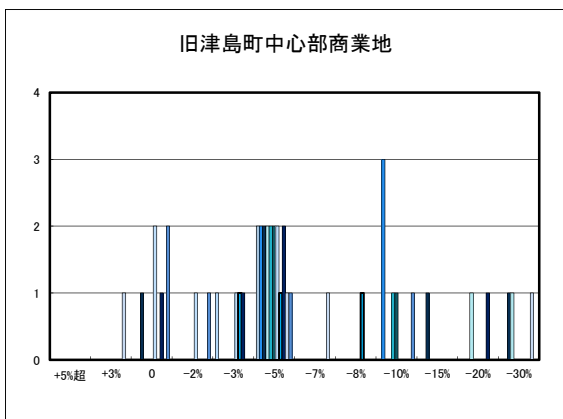

朝倉小学校区

鴨部・九和小校区

亀岡・菊間小学校区

島しょ部地区

○今治市商業地(地域別)の過去1年間の地価動向について

○今治市工業地(地域別)の過去1年間の地価動向について

○宇和島市住宅地(地域別)の過去1年間の地価動向について

○宇和島市商業地(地域別)の過去1年間の地価動向について

「地価動向等に関するアンケート調査」結果報告

○八幡浜市の過去1年間の地価動向の実感

○八幡浜市の今後1年間の地価動向の予測

○八幡浜市住宅地(地域別)の過去1年間の地価動向について

日土地区

若山・布喜川地区

保内町(喜木・宮内)中心部

保内町川之石地区