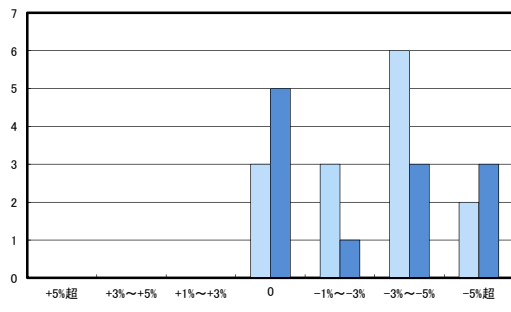

朝倉小学校区

鴨部・九和小校区

亀岡・菊間小学校区

島しょ部地区

○今治市商業地(地域別)の過去1年間の地価動向について

○今治市工業地(地域別)の過去1年間の地価動向について

○宇和島市住宅地(地域別)の過去1年間の地価動向について

○宇和島市商業地(地域別)の過去1年間の地価動向について