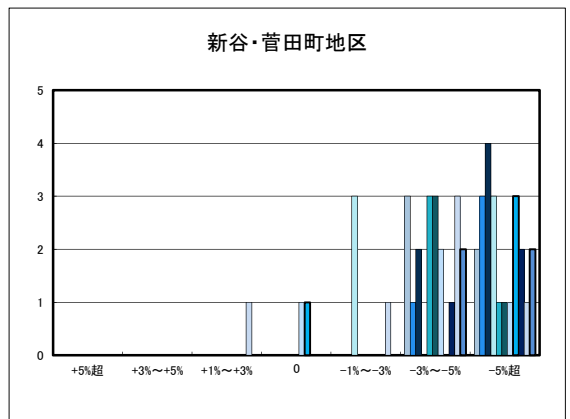

○西条市の過去1年間の地価動向の実感

○西条市の今後1年間の地価動向の予測

○西条市住宅地(地域別)の過去1年間の地価動向について

○西条市商業地(地域別)の過去1年間の地価動向について

「地価動向等に関するアンケート調査」結果報告

○大洲市の過去1年間の地価動向の実感

○大洲市の今後1年間の地価動向の予測

○大洲市住宅地(地域別)の過去1年間の地価動向について

○大洲市商業地(地域別)の過去1年間の地価動向について

「地価動向等に関するアンケート調査」結果報告

○四国中央市の過去1年間の地価動向の実感

○四国中央市の今後1年間の地価動向の予測

○四国中央市住宅地(地域別)の過去1年間の地価動向について

○四国中央市商業地(地域別)の過去1年間の地価動向について