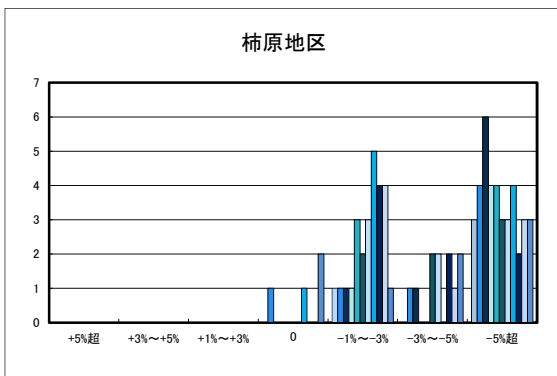

朝倉小学校区

鴨部・九和小校区

亀岡・菊間小学校区

島しょ部地区

○今治市商業地(地域別)の過去1年間の地価動向について

○今治市工業地(地域別)の過去1年間の地価動向について

○宇和島市住宅地(地域別)の過去1年間の地価動向について

○宇和島市商業地(地域別)の過去1年間の地価動向について

「地価動向等に関するアンケート調査」結果報告

○八幡浜市の過去1年間の地価動向の実感

○八幡浜市の今後1年間の地価動向の予測

○八幡浜市住宅地(地域別)の過去1年間の地価動向について

日土地区

若山・布喜川地区

保内町(喜木・宮内)中心部

保内町川之石地区