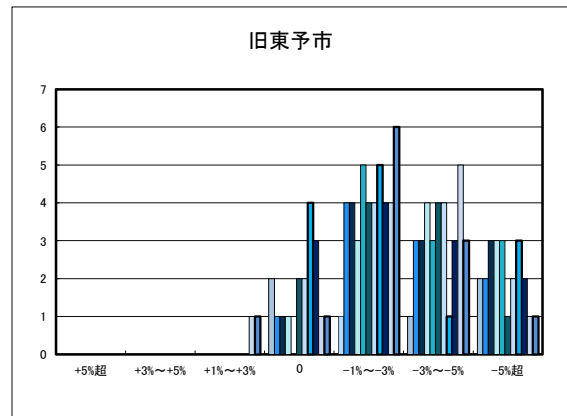

保内町集落部

○八幡浜市商業地(地域別)の過去1年間の地価動向について

○新居浜市住宅地(地域別)の過去1年間の地価動向について

○新居浜市商業地(地域別)の過去1年間の地価動向について

「地価動向等に関するアンケート調査」結果報告

□ H20.11	□ H23.11	□ H26.11	□ H29.10
■ H21.11	■ H24.11	■ H27.11	■ H30.10
■ H22.11	■ H25.11	■ H28.11	

○西条市の過去1年間の地価動向の実感

○西条市の今後1年間の地価動向の予測

○西条市住宅地(地域別)の過去1年間の地価動向について

○西条市商業地(地域別)の過去1年間の地価動向について

「地価動向等に関するアンケート調査」結果報告

○大洲市の過去1年間の地価動向の実感

○大洲市の今後1年間の地価動向の予測

○大洲市住宅地(地域別)の過去1年間の地価動向について