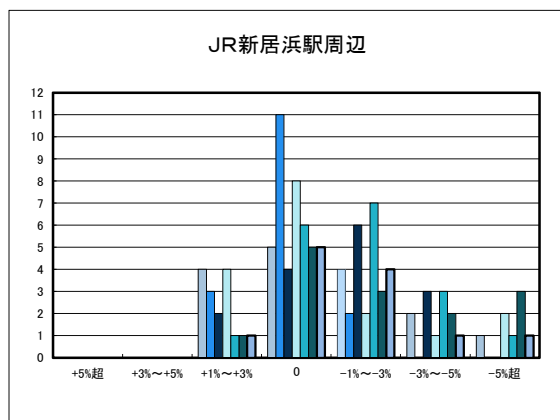

「地価動向等に関するアンケート調査」結果報告

○八幡浜市の過去1年間の地価動向の実感

○八幡浜市の今後1年間の地価動向の予測

○八幡浜市住宅地(地域別)の過去1年間の地価動向について

日土地区

若山・布喜川地区

保内町(喜木・宮内)中心部

保内町川之石地区

保内町集落部

○八幡浜市商業地(地域別)の過去1年間の地価動向について

○新居浜市住宅地(地域別)の過去1年間の地価動向について

○新居浜市商業地(地域別)の過去1年間の地価動向について

「地価動向等に関するアンケート調査」結果報告

□ H20.11	□ H23.11	□ H26.11	□ H29.10
■ H21.11	■ H24.11	■ H27.11	■ H30.10
■ H22.11	■ H25.11	■ H28.11	

○西条市の過去1年間の地価動向の実感

○西条市の今後1年間の地価動向の予測

○西条市住宅地(地域別)の過去1年間の地価動向について

○西条市商業地(地域別)の過去1年間の地価動向について

「地価動向等に関するアンケート調査」結果報告

○大洲市の過去1年間の地価動向の実感

○大洲市の今後1年間の地価動向の予測

○大洲市住宅地(地域別)の過去1年間の地価動向について