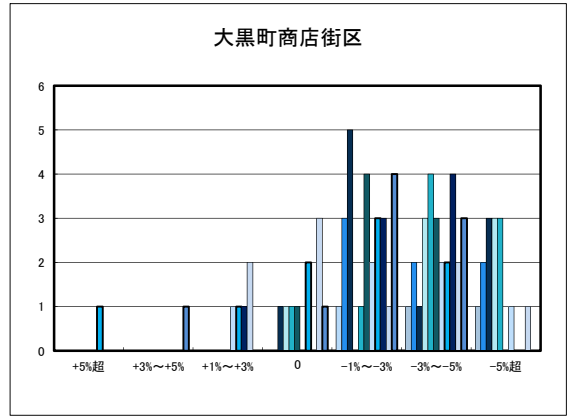

「地価動向等に関するアンケート調査」結果報告

○八幡浜市の過去1年間の地価動向の実感

○八幡浜市の今後1年間の地価動向の予測

○八幡浜市住宅地(地域別)の過去1年間の地価動向について

日土地区

若山・布喜川地区

保内町(喜木・宮内)中心部

保内町川之石地区

保内町集落部

○八幡浜市商業地(地域別)の過去1年間の地価動向について

○新居浜市住宅地(地域別)の過去1年間の地価動向について

○新居浜市商業地(地域別)の過去1年間の地価動向について

「地価動向等に関するアンケート調査」結果報告

□ H20.11	□ H23.11	□ H26.11	□ H29.10
■ H21.11	■ H24.11	■ H27.11	■ H30.10
■ H22.11	■ H25.11	■ H28.11	