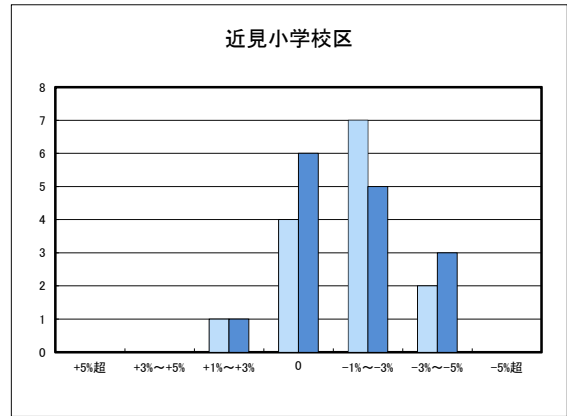

○今治市住宅地(地域別)の過去1年間の地価動向について

■ H29.10
■ H30.10

日高小学校区

立花小学校区

鳥生小学校区

清水小学校区

富田小学校区

桜井小学校区