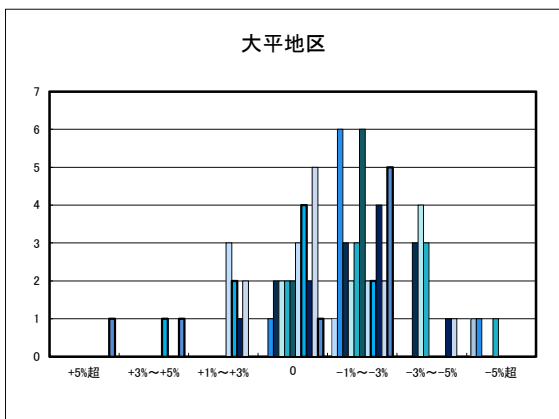

「地価動向等に関するアンケート調査」結果報告

○八幡浜市の過去1年間の地価動向の実感

○八幡浜市の今後1年間の地価動向の予測

○八幡浜市住宅地(地域別)の過去1年間の地価動向について

日土地区

若山・布喜川地区

保内町(喜木・宮内)中心部

保内町川之石地区

保内町集落部

○八幡浜市商業地(地域別)の過去1年間の地価動向について

○新居浜市住宅地(地域別)の過去1年間の地価動向について

○新居浜市商業地(地域別)の過去1年間の地価動向について

「地価動向等に関するアンケート調査」結果報告

□ H20.11	□ H23.11	□ H26.11	□ H29.10
■ H21.11	■ H24.11	■ H27.11	■ H30.10
■ H22.11	■ H25.11	■ H28.11	