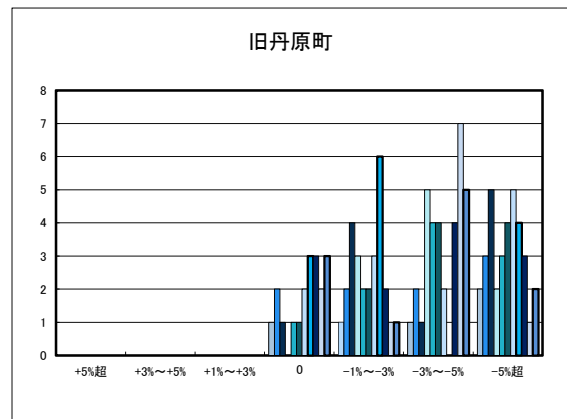

保内町集落部

○八幡浜市商業地(地域別)の過去1年間の地価動向について

○新居浜市住宅地(地域別)の過去1年間の地価動向について

○新居浜市商業地(地域別)の過去1年間の地価動向について

「地価動向等に関するアンケート調査」結果報告

□ H20.11	□ H23.11	□ H26.11	□ H29.10
■ H21.11	■ H24.11	■ H27.11	■ H30.10
■ H22.11	■ H25.11	■ H28.11	

○西条市の過去1年間の地価動向の実感

○西条市の今後1年間の地価動向の予測

○西条市住宅地(地域別)の過去1年間の地価動向について

○西条市商業地(地域別)の過去1年間の地価動向について

「地価動向等に関するアンケート調査」結果報告

○大洲市の過去1年間の地価動向の実感

○大洲市の今後1年間の地価動向の予測

○大洲市住宅地(地域別)の過去1年間の地価動向について