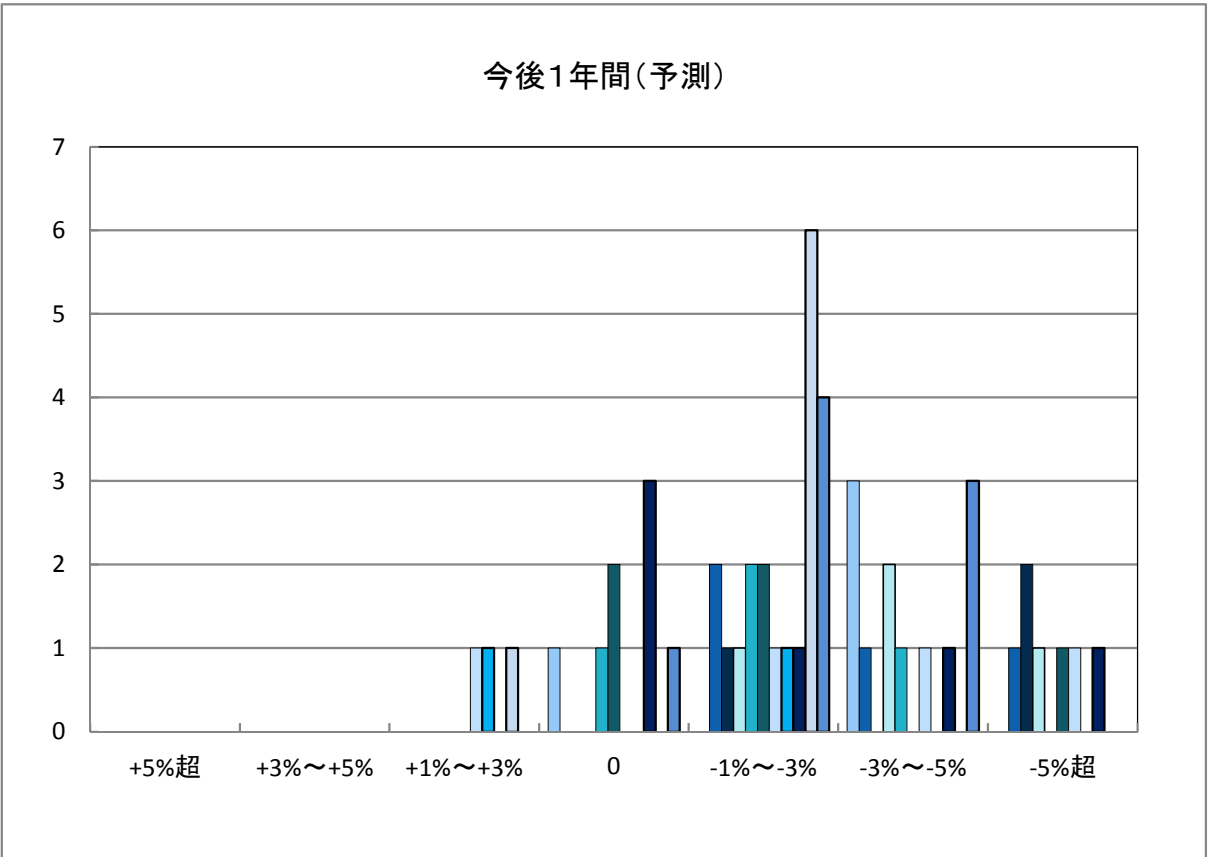

○西条市の過去1年間の地価動向の実感

○西条市の今後1年間の地価動向の予測

○西条市住宅地(地域別)の過去1年間の地価動向について

○西条市商業地(地域別)の過去1年間の地価動向について

「地価動向等に関するアンケート調査」結果報告

○大洲市の過去1年間の地価動向の実感

○大洲市の今後1年間の地価動向の予測

○大洲市住宅地(地域別)の過去1年間の地価動向について

○大洲市商業地(地域別)の過去1年間の地価動向について

「地価動向等に関するアンケート調査」結果報告

○四国中央市の過去1年間の地価動向の実感

○四国中央市の今後1年間の地価動向の予測

○四国中央市住宅地(地域別)の過去1年間の地価動向について

○四国中央市商業地(地域別)の過去1年間の地価動向について