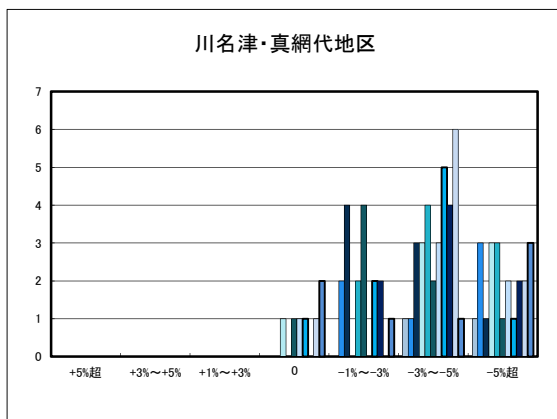

「地価動向等に関するアンケート調査」結果報告

○八幡浜市の過去1年間の地価動向の実感

○八幡浜市の今後1年間の地価動向の予測

○八幡浜市住宅地(地域別)の過去1年間の地価動向について

日土地区

若山・布喜川地区

保内町(喜木・宮内)中心部

保内町川之石地区

保内町集落部

○八幡浜市商業地(地域別)の過去1年間の地価動向について

○新居浜市住宅地(地域別)の過去1年間の地価動向について

○新居浜市商業地(地域別)の過去1年間の地価動向について

「地価動向等に関するアンケート調査」結果報告

□ H20.11	□ H23.11	□ H26.11	□ H29.10
■ H21.11	■ H24.11	■ H27.11	■ H30.10
■ H22.11	■ H25.11	■ H28.11	

○西条市の過去1年間の地価動向の実感

○西条市の今後1年間の地価動向の予測

○西条市住宅地(地域別)の過去1年間の地価動向について

○西条市商業地(地域別)の過去1年間の地価動向について

「地価動向等に関するアンケート調査」結果報告

○大洲市の過去1年間の地価動向の実感

○大洲市の今後1年間の地価動向の予測

○大洲市住宅地(地域別)の過去1年間の地価動向について