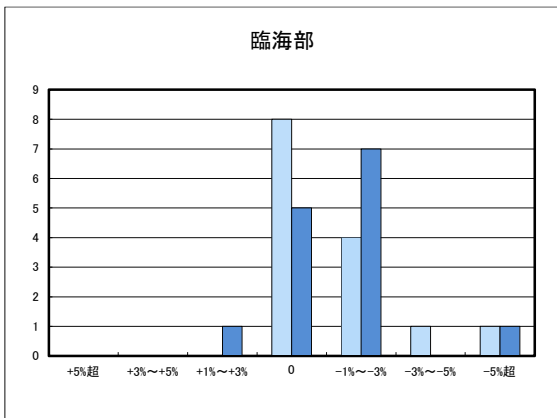

朝倉小学校区

鴨部・九和小校区

亀岡・菊間小学校区

島しょ部地区

○今治市商業地(地域別)の過去1年間の地価動向について

○今治市工業地(地域別)の過去1年間の地価動向について

○宇和島市住宅地(地域別)の過去1年間の地価動向について

○宇和島市商業地(地域別)の過去1年間の地価動向について

「地価動向等に関するアンケート調査」結果報告

○八幡浜市の過去1年間の地価動向の実感

○八幡浜市の今後1年間の地価動向の予測

○八幡浜市住宅地(地域別)の過去1年間の地価動向について

日土地区

若山・布喜川地区

保内町(喜木・宮内)中心部

保内町川之石地区