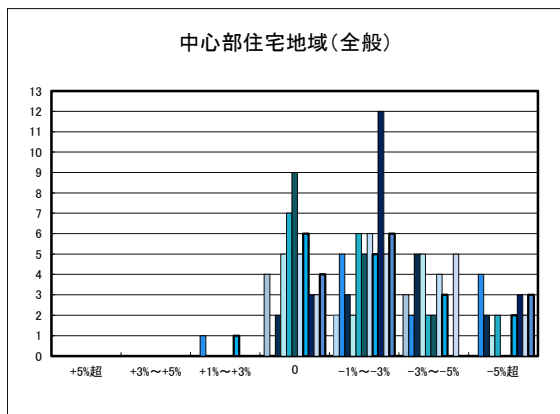

「地価動向等に関するアンケート調査」結果報告

○八幡浜市の過去1年間の地価動向の実感

○八幡浜市の今後1年間の地価動向の予測

○八幡浜市住宅地(地域別)の過去1年間の地価動向について

日土地区

若山・布喜川地区

保内町(喜木・宮内)中心部

保内町川之石地区

保内町集落部

○八幡浜市商業地(地域別)の過去1年間の地価動向について

○新居浜市住宅地(地域別)の過去1年間の地価動向について

○新居浜市商業地(地域別)の過去1年間の地価動向について

「地価動向等に関するアンケート調査」結果報告

□ H20.11	□ H23.11	□ H26.11	□ H29.10
■ H21.11	■ H24.11	■ H27.11	■ H30.10
■ H22.11	■ H25.11	■ H28.11	

○西条市の過去1年間の地価動向の実感

○西条市の今後1年間の地価動向の予測

○西条市住宅地(地域別)の過去1年間の地価動向について

○西条市商業地(地域別)の過去1年間の地価動向について

「地価動向等に関するアンケート調査」結果報告

○大洲市の過去1年間の地価動向の実感

○大洲市の今後1年間の地価動向の予測

○大洲市住宅地(地域別)の過去1年間の地価動向について