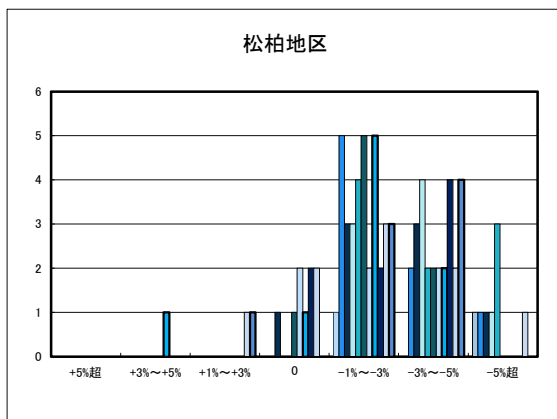

「地価動向等に関するアンケート調査」結果報告

○八幡浜市の過去1年間の地価動向の実感

○八幡浜市の今後1年間の地価動向の予測

○八幡浜市住宅地(地域別)の過去1年間の地価動向について

日土地区

若山・布喜川地区

保内町(喜木・宮内)中心部

保内町川之石地区

保内町集落部

○八幡浜市商業地(地域別)の過去1年間の地価動向について

○新居浜市住宅地(地域別)の過去1年間の地価動向について

○新居浜市商業地(地域別)の過去1年間の地価動向について

「地価動向等に関するアンケート調査」結果報告

□ H20.11	□ H23.11	□ H26.11	□ H29.10
■ H21.11	■ H24.11	■ H27.11	■ H30.10
■ H22.11	■ H25.11	■ H28.11	