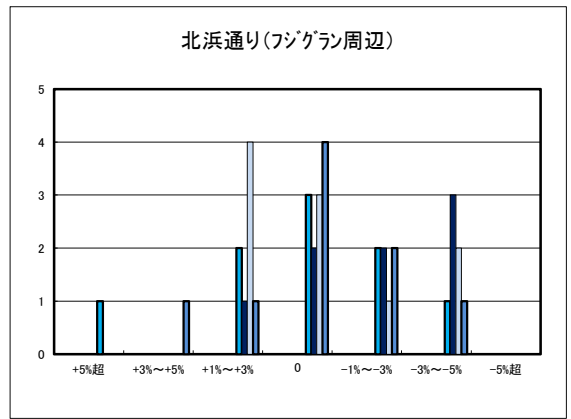

「地価動向等に関するアンケート調査」結果報告

○八幡浜市の過去1年間の地価動向の実感

○八幡浜市の今後1年間の地価動向の予測

○八幡浜市住宅地(地域別)の過去1年間の地価動向について

日土地区

若山・布喜川地区

保内町(喜木・宮内)中心部

保内町川之石地区

保内町集落部

○八幡浜市商業地(地域別)の過去1年間の地価動向について

○新居浜市住宅地(地域別)の過去1年間の地価動向について

○新居浜市商業地(地域別)の過去1年間の地価動向について

「地価動向等に関するアンケート調査」結果報告

□ H20.11	□ H23.11	□ H26.11	□ H29.10
■ H21.11	■ H24.11	■ H27.11	■ H30.10
■ H22.11	■ H25.11	■ H28.11	