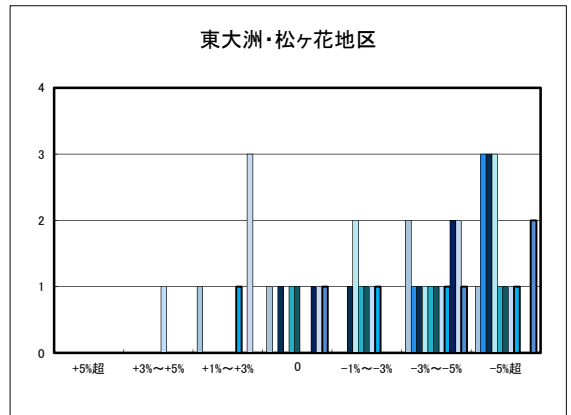

○西条市の過去1年間の地価動向の実感

○西条市の今後1年間の地価動向の予測

○西条市住宅地(地域別)の過去1年間の地価動向について

○西条市商業地(地域別)の過去1年間の地価動向について

「地価動向等に関するアンケート調査」結果報告

○大洲市の過去1年間の地価動向の実感

○大洲市の今後1年間の地価動向の予測

○大洲市住宅地(地域別)の過去1年間の地価動向について

○大洲市商業地(地域別)の過去1年間の地価動向について

「地価動向等に関するアンケート調査」結果報告

○四国中央市の過去1年間の地価動向の実感

○四国中央市の今後1年間の地価動向の予測

○四国中央市住宅地(地域別)の過去1年間の地価動向について

○四国中央市商業地(地域別)の過去1年間の地価動向について