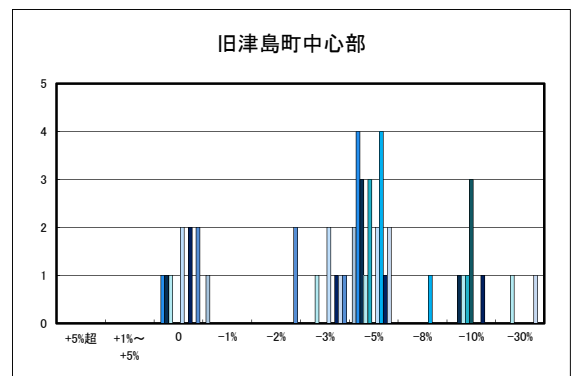

朝倉小学校区

鴨部・九和小校区

亀岡・菊間小学校区

島しょ部地区

○今治市商業地(地域別)の過去1年間の地価動向について

○今治市工業地(地域別)の過去1年間の地価動向について

○宇和島市住宅地(地域別)の過去1年間の地価動向について

○宇和島市商業地(地域別)の過去1年間の地価動向について

「地価動向等に関するアンケート調査」結果報告

○八幡浜市の過去1年間の地価動向の実感

○八幡浜市の今後1年間の地価動向の予測

○八幡浜市住宅地(地域別)の過去1年間の地価動向について

日土地区

若山・布喜川地区

保内町(喜木・宮内)中心部

保内町川之石地区