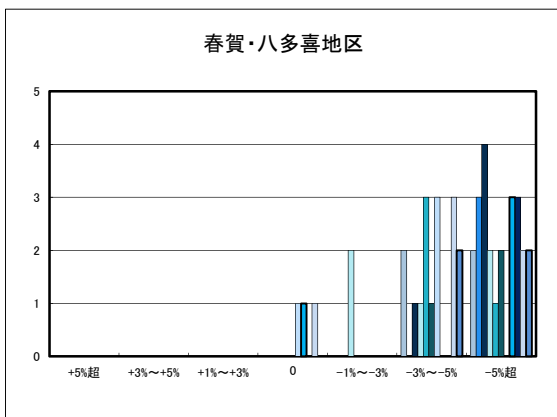

○西条市の過去1年間の地価動向の実感

○西条市の今後1年間の地価動向の予測

○西条市住宅地(地域別)の過去1年間の地価動向について

○西条市商業地(地域別)の過去1年間の地価動向について

「地価動向等に関するアンケート調査」結果報告

○大洲市の過去1年間の地価動向の実感

○大洲市の今後1年間の地価動向の予測

○大洲市住宅地(地域別)の過去1年間の地価動向について

○大洲市商業地(地域別)の過去1年間の地価動向について

「地価動向等に関するアンケート調査」結果報告

○四国中央市の過去1年間の地価動向の実感

○四国中央市の今後1年間の地価動向の予測

○四国中央市住宅地(地域別)の過去1年間の地価動向について

○四国中央市商業地(地域別)の過去1年間の地価動向について