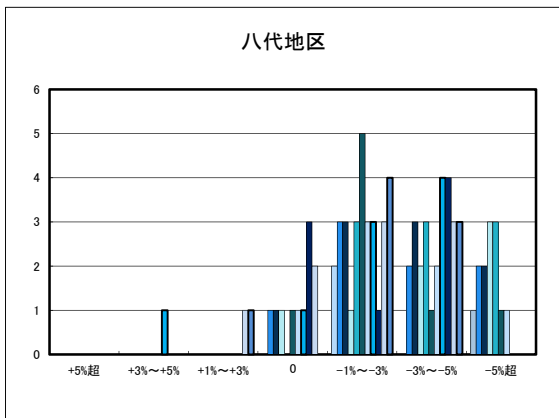

「地価動向等に関するアンケート調査」結果報告

○八幡浜市の過去1年間の地価動向の実感

○八幡浜市の今後1年間の地価動向の予測

○八幡浜市住宅地(地域別)の過去1年間の地価動向について

日土地区

若山・布喜川地区

保内町(喜木・宮内)中心部

保内町川之石地区

保内町集落部

○八幡浜市商業地(地域別)の過去1年間の地価動向について

○新居浜市住宅地(地域別)の過去1年間の地価動向について

○新居浜市商業地(地域別)の過去1年間の地価動向について

「地価動向等に関するアンケート調査」結果報告

□ H20.11	□ H23.11	□ H26.11	□ H29.10
■ H21.11	■ H24.11	■ H27.11	■ H30.10
■ H22.11	■ H25.11	■ H28.11	