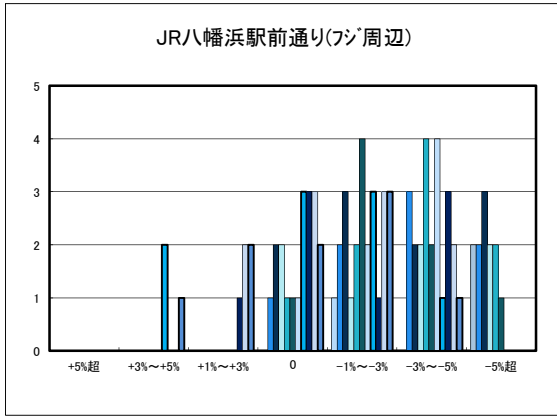

「地価動向等に関するアンケート調査」結果報告

○八幡浜市の過去1年間の地価動向の実感

○八幡浜市の今後1年間の地価動向の予測

○八幡浜市住宅地(地域別)の過去1年間の地価動向について

日土地区

若山・布喜川地区

保内町(喜木・宮内)中心部

保内町川之石地区

保内町集落部

○八幡浜市商業地(地域別)の過去1年間の地価動向について

○新居浜市住宅地(地域別)の過去1年間の地価動向について

○新居浜市商業地(地域別)の過去1年間の地価動向について

「地価動向等に関するアンケート調査」結果報告

□ H20.11	□ H23.11	□ H26.11	□ H29.10
■ H21.11	■ H24.11	■ H27.11	■ H30.10
■ H22.11	■ H25.11	■ H28.11	