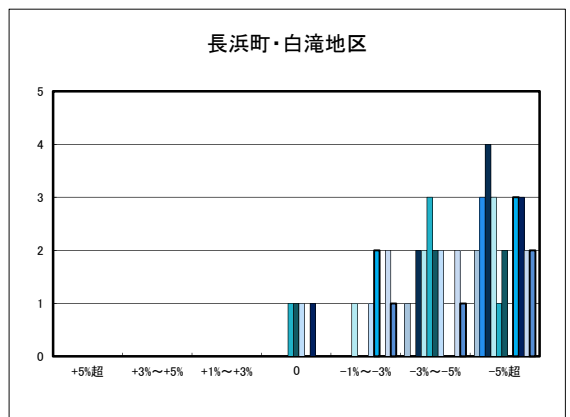

○西条市の過去1年間の地価動向の実感

○西条市の今後1年間の地価動向の予測

○西条市住宅地(地域別)の過去1年間の地価動向について

○西条市商業地(地域別)の過去1年間の地価動向について

「地価動向等に関するアンケート調査」結果報告

○大洲市の過去1年間の地価動向の実感

○大洲市の今後1年間の地価動向の予測

○大洲市住宅地(地域別)の過去1年間の地価動向について

○大洲市商業地(地域別)の過去1年間の地価動向について

「地価動向等に関するアンケート調査」結果報告

○四国中央市の過去1年間の地価動向の実感

○四国中央市の今後1年間の地価動向の予測

○四国中央市住宅地(地域別)の過去1年間の地価動向について

○四国中央市商業地(地域別)の過去1年間の地価動向について