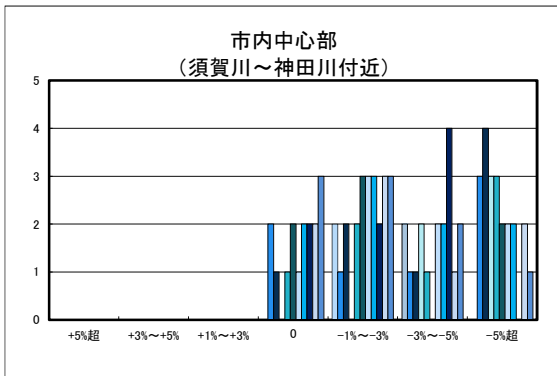

朝倉小学校区

鴨部・九和小校区

亀岡・菊間小学校区

島しょ部地区

○今治市商業地(地域別)の過去1年間の地価動向について

○今治市工業地(地域別)の過去1年間の地価動向について

○宇和島市住宅地(地域別)の過去1年間の地価動向について

○宇和島市商業地(地域別)の過去1年間の地価動向について

「地価動向等に関するアンケート調査」結果報告

○八幡浜市の過去1年間の地価動向の実感

○八幡浜市の今後1年間の地価動向の予測

○八幡浜市住宅地(地域別)の過去1年間の地価動向について

日土地区

若山・布喜川地区

保内町(喜木・宮内)中心部

保内町川之石地区