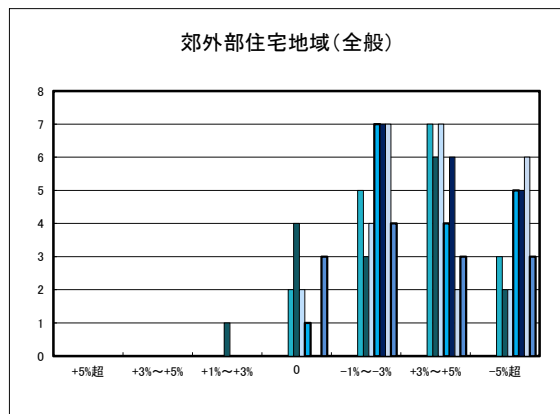

「地価動向等に関するアンケート調査」結果報告

○八幡浜市の過去1年間の地価動向の実感

○八幡浜市の今後1年間の地価動向の予測

○八幡浜市住宅地(地域別)の過去1年間の地価動向について

日土地区

若山・布喜川地区

保内町(喜木・宮内)中心部

保内町川之石地区

保内町集落部

○八幡浜市商業地(地域別)の過去1年間の地価動向について

○新居浜市住宅地(地域別)の過去1年間の地価動向について

○新居浜市商業地(地域別)の過去1年間の地価動向について

「地価動向等に関するアンケート調査」結果報告

□ H20.11	□ H23.11	□ H26.11	□ H29.10
■ H21.11	■ H24.11	■ H27.11	■ H30.10
■ H22.11	■ H25.11	■ H28.11	

○西条市の過去1年間の地価動向の実感

○西条市の今後1年間の地価動向の予測

○西条市住宅地(地域別)の過去1年間の地価動向について

○西条市商業地(地域別)の過去1年間の地価動向について

「地価動向等に関するアンケート調査」結果報告

○大洲市の過去1年間の地価動向の実感

○大洲市の今後1年間の地価動向の予測

○大洲市住宅地(地域別)の過去1年間の地価動向について