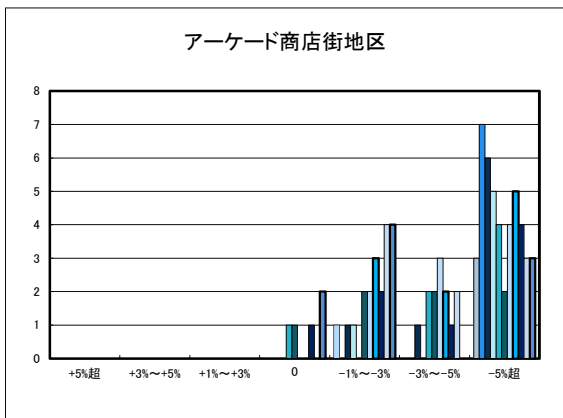

朝倉小学校区

鴨部・九和小校区

亀岡・菊間小学校区

島しょ部地区

○今治市商業地(地域別)の過去1年間の地価動向について

○今治市工業地(地域別)の過去1年間の地価動向について

○宇和島市住宅地(地域別)の過去1年間の地価動向について

○宇和島市商業地(地域別)の過去1年間の地価動向について

「地価動向等に関するアンケート調査」結果報告

○八幡浜市の過去1年間の地価動向の実感

○八幡浜市の今後1年間の地価動向の予測

○八幡浜市住宅地(地域別)の過去1年間の地価動向について

日土地区

若山・布喜川地区

保内町(喜木・宮内)中心部

保内町川之石地区