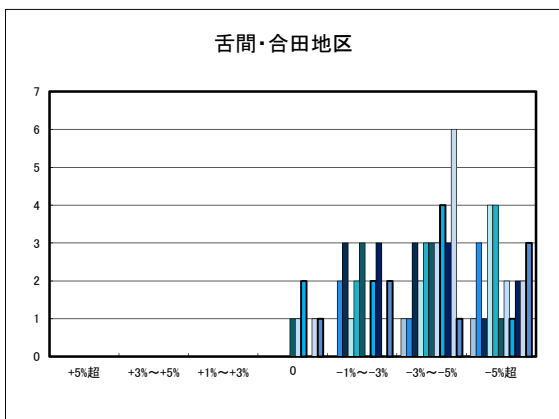

「地価動向等に関するアンケート調査」結果報告

○八幡浜市の過去1年間の地価動向の実感

○八幡浜市の今後1年間の地価動向の予測

○八幡浜市住宅地(地域別)の過去1年間の地価動向について

日土地区

若山・布喜川地区

保内町(喜木・宮内)中心部

保内町川之石地区

保内町集落部

○八幡浜市商業地(地域別)の過去1年間の地価動向について

○新居浜市住宅地(地域別)の過去1年間の地価動向について

○新居浜市商業地(地域別)の過去1年間の地価動向について

「地価動向等に関するアンケート調査」結果報告

□ H20.11	□ H23.11	□ H26.11	□ H29.10
■ H21.11	■ H24.11	■ H27.11	■ H30.10
■ H22.11	■ H25.11	■ H28.11	