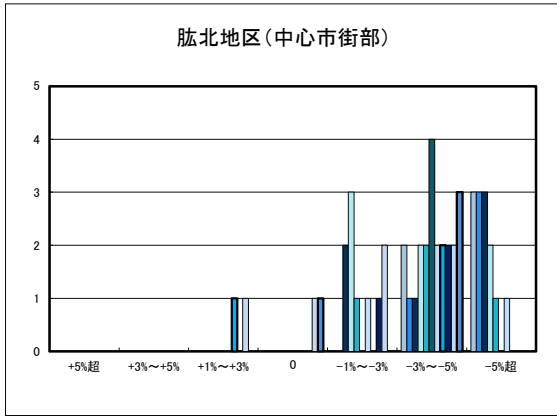

○西条市の過去1年間の地価動向の実感

○西条市の今後1年間の地価動向の予測

○西条市住宅地(地域別)の過去1年間の地価動向について

○西条市商業地(地域別)の過去1年間の地価動向について

「地価動向等に関するアンケート調査」結果報告

○大洲市の過去1年間の地価動向の実感

○大洲市の今後1年間の地価動向の予測

○大洲市住宅地(地域別)の過去1年間の地価動向について

○大洲市商業地(地域別)の過去1年間の地価動向について

「地価動向等に関するアンケート調査」結果報告

○四国中央市の過去1年間の地価動向の実感

○四国中央市の今後1年間の地価動向の予測

○四国中央市住宅地(地域別)の過去1年間の地価動向について

○四国中央市商業地(地域別)の過去1年間の地価動向について