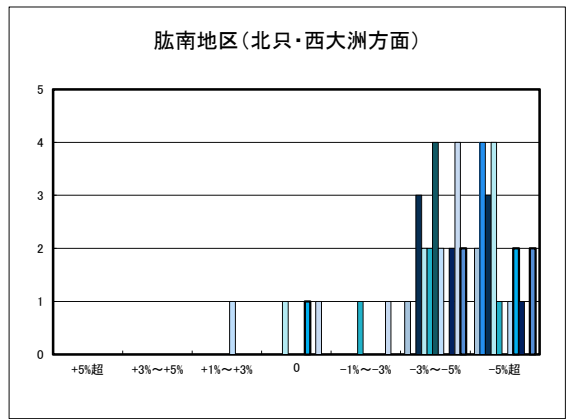

○西条市の過去1年間の地価動向の実感

○西条市の今後1年間の地価動向の予測

○西条市住宅地(地域別)の過去1年間の地価動向について

○西条市商業地(地域別)の過去1年間の地価動向について

「地価動向等に関するアンケート調査」結果報告

○大洲市の過去1年間の地価動向の実感

○大洲市の今後1年間の地価動向の予測

○大洲市住宅地(地域別)の過去1年間の地価動向について

○大洲市商業地(地域別)の過去1年間の地価動向について

「地価動向等に関するアンケート調査」結果報告

○四国中央市の過去1年間の地価動向の実感

○四国中央市の今後1年間の地価動向の予測

○四国中央市住宅地(地域別)の過去1年間の地価動向について

○四国中央市商業地(地域別)の過去1年間の地価動向について