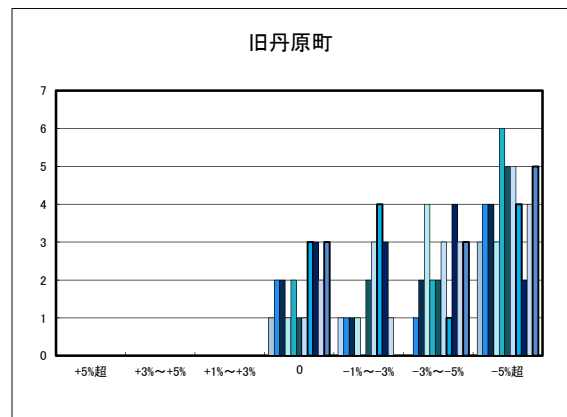

○西条市の過去1年間の地価動向の実感

○西条市の今後1年間の地価動向の予測

○西条市住宅地(地域別)の過去1年間の地価動向について

○西条市商業地(地域別)の過去1年間の地価動向について

「地価動向等に関するアンケート調査」結果報告

○大洲市の過去1年間の地価動向の実感

○大洲市の今後1年間の地価動向の予測

○大洲市住宅地(地域別)の過去1年間の地価動向について

○大洲市商業地(地域別)の過去1年間の地価動向について

「地価動向等に関するアンケート調査」結果報告

○四国中央市の過去1年間の地価動向の実感

○四国中央市の今後1年間の地価動向の予測

○四国中央市住宅地(地域別)の過去1年間の地価動向について

○四国中央市商業地(地域別)の過去1年間の地価動向について