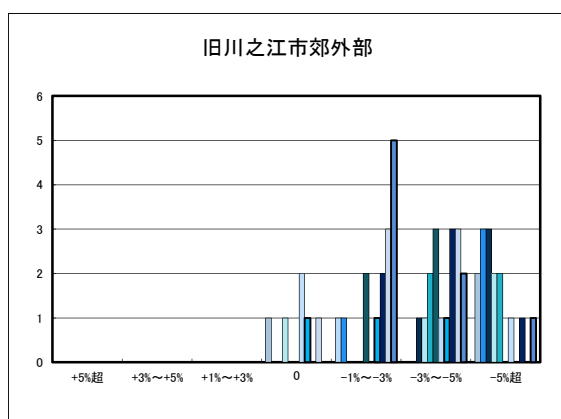

○西条市の過去1年間の地価動向の実感

○西条市の今後1年間の地価動向の予測

○西条市住宅地(地域別)の過去1年間の地価動向について

○西条市商業地(地域別)の過去1年間の地価動向について

「地価動向等に関するアンケート調査」結果報告

○大洲市の過去1年間の地価動向の実感

○大洲市の今後1年間の地価動向の予測

○大洲市住宅地(地域別)の過去1年間の地価動向について

○大洲市商業地(地域別)の過去1年間の地価動向について

「地価動向等に関するアンケート調査」結果報告

○四国中央市の過去1年間の地価動向の実感

○四国中央市の今後1年間の地価動向の予測

○四国中央市住宅地(地域別)の過去1年間の地価動向について

○四国中央市商業地(地域別)の過去1年間の地価動向について