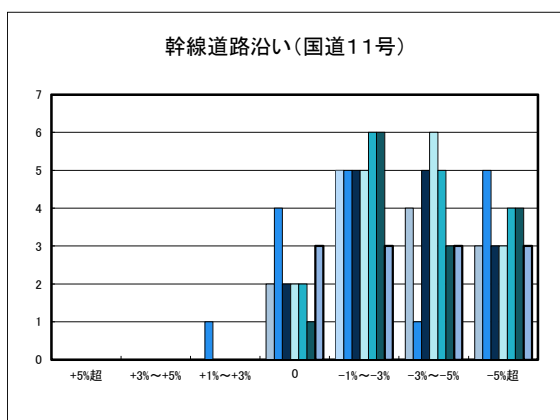

保内町集落部

○八幡浜市商業地(地域別)の過去1年間の地価動向について

○新居浜市住宅地(地域別)の過去1年間の地価動向について

○新居浜市商業地(地域別)の過去1年間の地価動向について

「地価動向等に関するアンケート調査」結果報告

□ H20.11	□ H23.11	□ H26.11	□ H29.10
■ H21.11	■ H24.11	■ H27.11	■ H30.10
■ H22.11	■ H25.11	■ H28.11	

○西条市の過去1年間の地価動向の実感

○西条市の今後1年間の地価動向の予測

○西条市住宅地(地域別)の過去1年間の地価動向について

○西条市商業地(地域別)の過去1年間の地価動向について

「地価動向等に関するアンケート調査」結果報告

○大洲市の過去1年間の地価動向の実感

○大洲市の今後1年間の地価動向の予測

○大洲市住宅地(地域別)の過去1年間の地価動向について