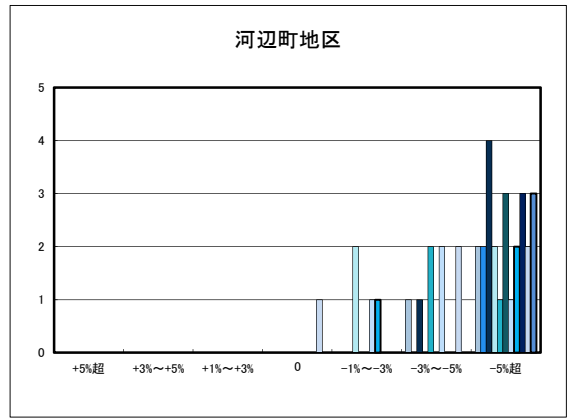

○西条市の過去1年間の地価動向の実感

○西条市の今後1年間の地価動向の予測

○西条市住宅地(地域別)の過去1年間の地価動向について

○西条市商業地(地域別)の過去1年間の地価動向について

「地価動向等に関するアンケート調査」結果報告

○大洲市の過去1年間の地価動向の実感

○大洲市の今後1年間の地価動向の予測

○大洲市住宅地(地域別)の過去1年間の地価動向について

○大洲市商業地(地域別)の過去1年間の地価動向について

「地価動向等に関するアンケート調査」結果報告

○四国中央市の過去1年間の地価動向の実感

○四国中央市の今後1年間の地価動向の予測

○四国中央市住宅地(地域別)の過去1年間の地価動向について

○四国中央市商業地(地域別)の過去1年間の地価動向について