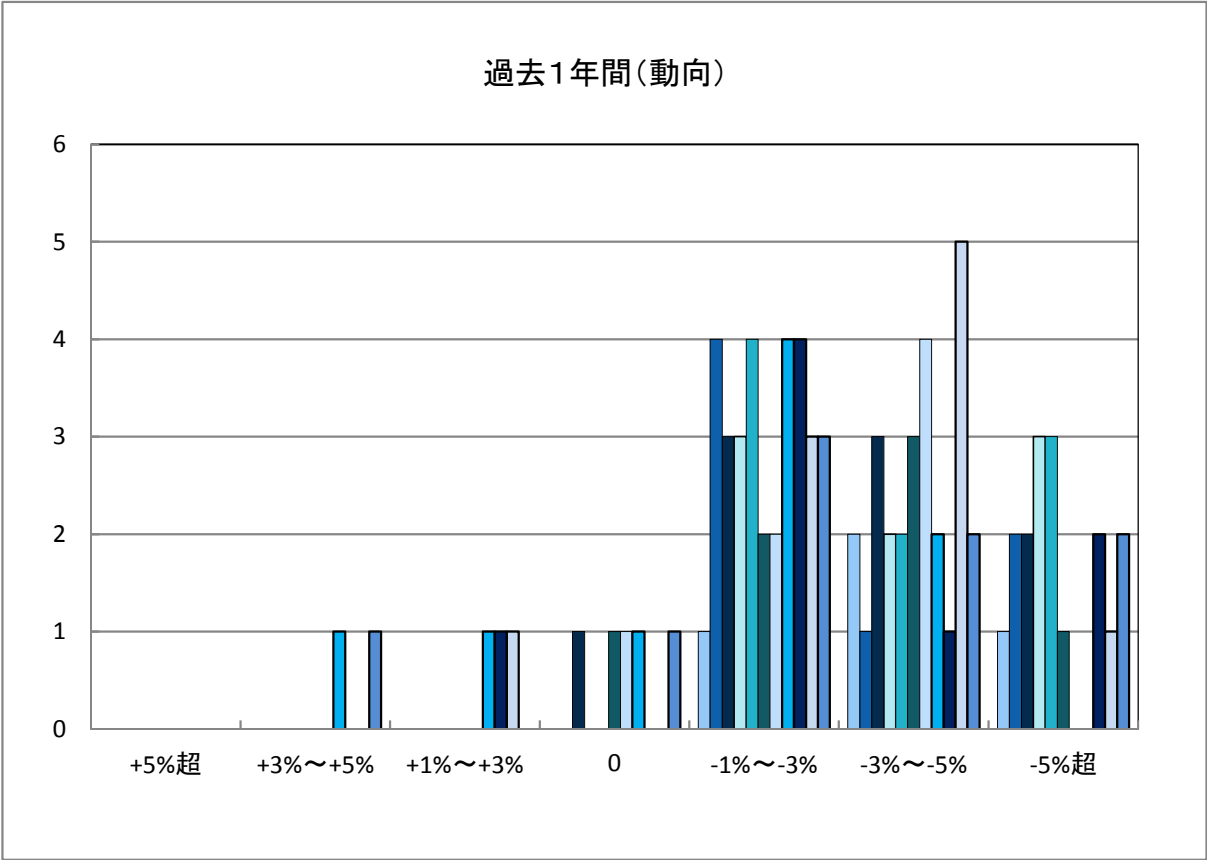

「地価動向等に関するアンケート調査」結果報告

○八幡浜市の過去1年間の地価動向の実感

○八幡浜市の今後1年間の地価動向の予測

○八幡浜市住宅地(地域別)の過去1年間の地価動向について

日土地区

若山・布喜川地区

保内町(喜木・宮内)中心部

保内町川之石地区