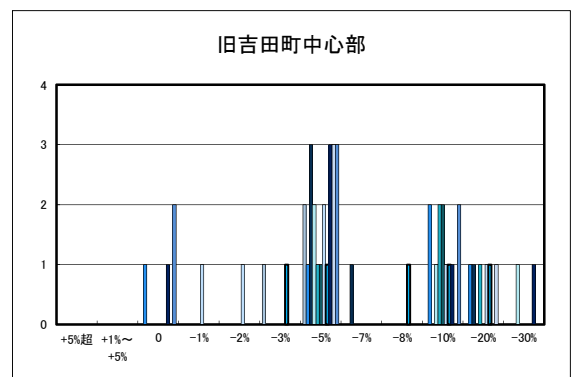

朝倉小学校区

鴨部・九和小校区

亀岡・菊間小学校区

島しょ部地区

○今治市商業地(地域別)の過去1年間の地価動向について

○今治市工業地(地域別)の過去1年間の地価動向について

○宇和島市住宅地(地域別)の過去1年間の地価動向について

○宇和島市商業地(地域別)の過去1年間の地価動向について

「地価動向等に関するアンケート調査」結果報告

○八幡浜市の過去1年間の地価動向の実感

○八幡浜市の今後1年間の地価動向の予測

○八幡浜市住宅地(地域別)の過去1年間の地価動向について

日土地区

若山・布喜川地区

保内町(喜木・宮内)中心部

保内町川之石地区