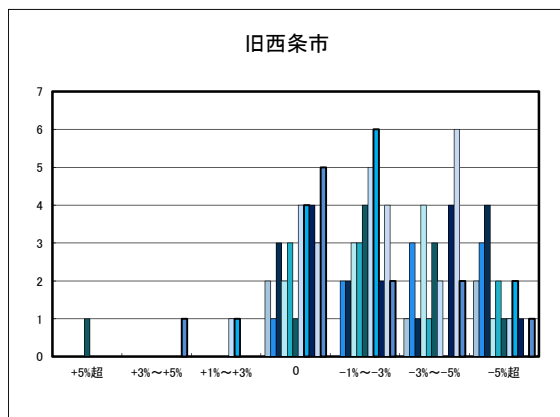

○西条市の過去1年間の地価動向の実感

○西条市の今後1年間の地価動向の予測

○西条市住宅地(地域別)の過去1年間の地価動向について

○西条市商業地(地域別)の過去1年間の地価動向について

「地価動向等に関するアンケート調査」結果報告

○大洲市の過去1年間の地価動向の実感

○大洲市の今後1年間の地価動向の予測

○大洲市住宅地(地域別)の過去1年間の地価動向について

○大洲市商業地(地域別)の過去1年間の地価動向について

「地価動向等に関するアンケート調査」結果報告

○四国中央市の過去1年間の地価動向の実感

○四国中央市の今後1年間の地価動向の予測

○四国中央市住宅地(地域別)の過去1年間の地価動向について

○四国中央市商業地(地域別)の過去1年間の地価動向について