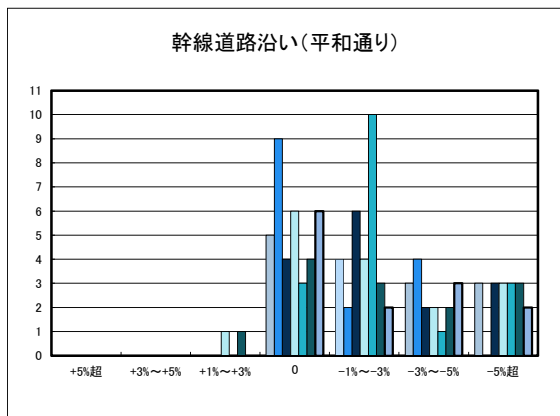

「地価動向等に関するアンケート調査」結果報告

○八幡浜市の過去1年間の地価動向の実感

○八幡浜市の今後1年間の地価動向の予測

○八幡浜市住宅地(地域別)の過去1年間の地価動向について

日土地区

若山・布喜川地区

保内町(喜木・宮内)中心部

保内町川之石地区

保内町集落部

○八幡浜市商業地(地域別)の過去1年間の地価動向について

○新居浜市住宅地(地域別)の過去1年間の地価動向について

○新居浜市商業地(地域別)の過去1年間の地価動向について

「地価動向等に関するアンケート調査」結果報告

□ H20.11	□ H23.11	□ H26.11	□ H29.10
■ H21.11	■ H24.11	■ H27.11	■ H30.10
■ H22.11	■ H25.11	■ H28.11	

○西条市の過去1年間の地価動向の実感

○西条市の今後1年間の地価動向の予測

○西条市住宅地(地域別)の過去1年間の地価動向について

○西条市商業地(地域別)の過去1年間の地価動向について

「地価動向等に関するアンケート調査」結果報告

○大洲市の過去1年間の地価動向の実感

○大洲市の今後1年間の地価動向の予測

○大洲市住宅地(地域別)の過去1年間の地価動向について