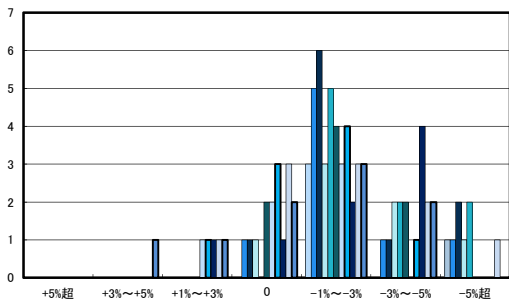

「地価動向等に関するアンケート調査」結果報告

○八幡浜市の過去1年間の地価動向の実感

○八幡浜市の今後1年間の地価動向の予測

○八幡浜市住宅地(地域別)の過去1年間の地価動向について

日土地区

若山・布喜川地区

保内町(喜木・宮内)中心部

保内町川之石地区

保内町集落部

○八幡浜市商業地(地域別)の過去1年間の地価動向について

○新居浜市住宅地(地域別)の過去1年間の地価動向について

○新居浜市商業地(地域別)の過去1年間の地価動向について

「地価動向等に関するアンケート調査」結果報告

□ H20.11	□ H23.11	□ H26.11	□ H29.10
■ H21.11	■ H24.11	■ H27.11	■ H30.10
■ H22.11	■ H25.11	■ H28.11	