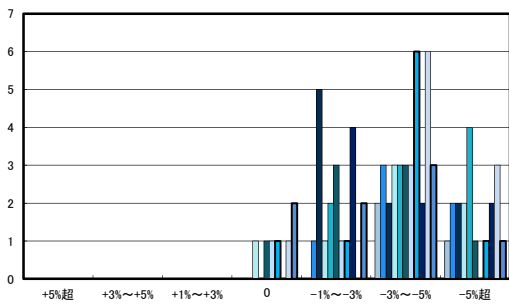

「地価動向等に関するアンケート調査」結果報告

○八幡浜市の過去1年間の地価動向の実感

○八幡浜市の今後1年間の地価動向の予測

○八幡浜市住宅地(地域別)の過去1年間の地価動向について

日土地区

若山・布喜川地区

保内町(喜木・宮内)中心部

保内町川之石地区

保内町集落部

○八幡浜市商業地(地域別)の過去1年間の地価動向について

○新居浜市住宅地(地域別)の過去1年間の地価動向について

○新居浜市商業地(地域別)の過去1年間の地価動向について

「地価動向等に関するアンケート調査」結果報告

□ H20.11	□ H23.11	□ H26.11	□ H29.10
■ H21.11	■ H24.11	■ H27.11	■ H30.10
■ H22.11	■ H25.11	■ H28.11	