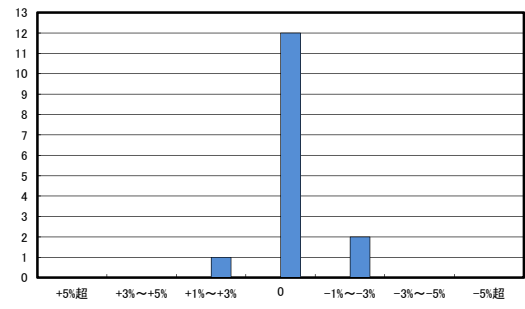

○今治市住宅地(地域別)の過去1年間の地価動向について

■ H29.10
■ H30.10

日高小学校区

立花小学校区

鳥生小学校区

清水小学校区

富田小学校区

桜井小学校区

朝倉小学校区

鴨部・九和小校区

亀岡・菊間小学校区

島しょ部地区

○今治市商業地(地域別)の過去1年間の地価動向について

○今治市工業地(地域別)の過去1年間の地価動向について

○宇和島市住宅地(地域別)の過去1年間の地価動向について

○宇和島市商業地(地域別)の過去1年間の地価動向について