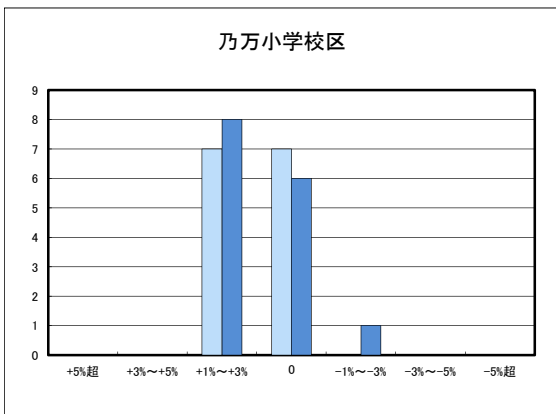

○今治市住宅地(地域別)の過去1年間の地価動向について

■ H29.10
■ H30.10

日高小学校区

立花小学校区

鳥生小学校区

清水小学校区

富田小学校区

桜井小学校区