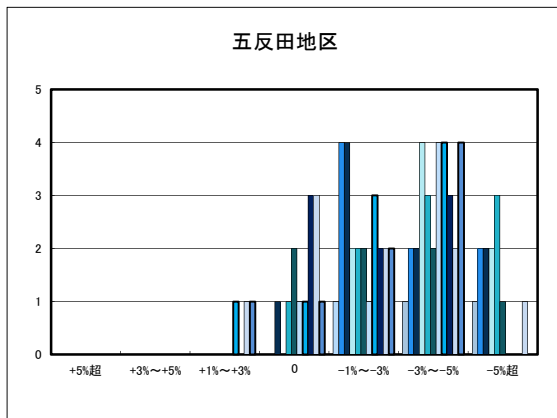

「地価動向等に関するアンケート調査」結果報告

○八幡浜市の過去1年間の地価動向の実感

○八幡浜市の今後1年間の地価動向の予測

○八幡浜市住宅地(地域別)の過去1年間の地価動向について

日土地区

若山・布喜川地区

保内町(喜木・宮内)中心部

保内町川之石地区

保内町集落部

○八幡浜市商業地(地域別)の過去1年間の地価動向について

○新居浜市住宅地(地域別)の過去1年間の地価動向について

○新居浜市商業地(地域別)の過去1年間の地価動向について

「地価動向等に関するアンケート調査」結果報告

□ H20.11	□ H23.11	□ H26.11	□ H29.10
■ H21.11	■ H24.11	■ H27.11	■ H30.10
■ H22.11	■ H25.11	■ H28.11	