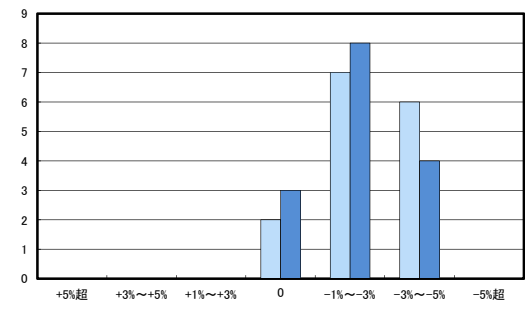

○今治市住宅地(地域別)の過去1年間の地価動向について

■ H29.10
■ H30.10

日高小学校区

立花小学校区

鳥生小学校区

清水小学校区

富田小学校区

桜井小学校区

朝倉小学校区

鴨部・九和小校区

亀岡・菊間小学校区

島しょ部地区

○今治市商業地(地域別)の過去1年間の地価動向について

○今治市工業地(地域別)の過去1年間の地価動向について

○宇和島市住宅地(地域別)の過去1年間の地価動向について

○宇和島市商業地(地域別)の過去1年間の地価動向について