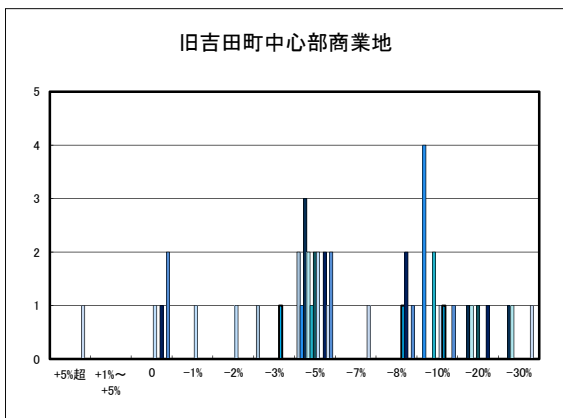

朝倉小学校区

鴨部・九和小校区

亀岡・菊間小学校区

島しょ部地区

○今治市商業地(地域別)の過去1年間の地価動向について

○今治市工業地(地域別)の過去1年間の地価動向について

○宇和島市住宅地(地域別)の過去1年間の地価動向について

○宇和島市商業地(地域別)の過去1年間の地価動向について

「地価動向等に関するアンケート調査」結果報告

○八幡浜市の過去1年間の地価動向の実感

○八幡浜市の今後1年間の地価動向の予測

○八幡浜市住宅地(地域別)の過去1年間の地価動向について

日土地区

若山・布喜川地区

保内町(喜木・宮内)中心部

保内町川之石地区