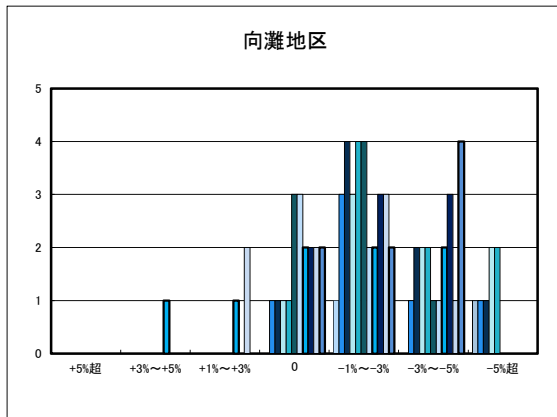

「地価動向等に関するアンケート調査」結果報告

○八幡浜市の過去1年間の地価動向の実感

○八幡浜市の今後1年間の地価動向の予測

○八幡浜市住宅地(地域別)の過去1年間の地価動向について

日土地区

若山・布喜川地区

保内町(喜木・宮内)中心部

保内町川之石地区

保内町集落部

○八幡浜市商業地(地域別)の過去1年間の地価動向について

○新居浜市住宅地(地域別)の過去1年間の地価動向について

○新居浜市商業地(地域別)の過去1年間の地価動向について

「地価動向等に関するアンケート調査」結果報告

□ H20.11	□ H23.11	□ H26.11	□ H29.10
■ H21.11	■ H24.11	■ H27.11	■ H30.10
■ H22.11	■ H25.11	■ H28.11	

○西条市の過去1年間の地価動向の実感

○西条市の今後1年間の地価動向の予測

○西条市住宅地(地域別)の過去1年間の地価動向について

○西条市商業地(地域別)の過去1年間の地価動向について

「地価動向等に関するアンケート調査」結果報告

○大洲市の過去1年間の地価動向の実感

○大洲市の今後1年間の地価動向の予測

○大洲市住宅地(地域別)の過去1年間の地価動向について