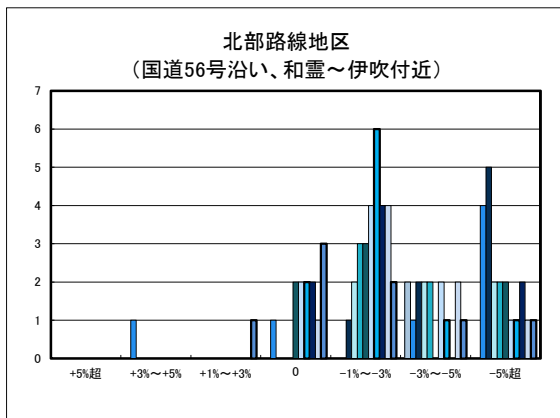

朝倉小学校区

鴨部・九和小校区

亀岡・菊間小学校区

島しょ部地区

○今治市商業地(地域別)の過去1年間の地価動向について

○今治市工業地(地域別)の過去1年間の地価動向について

○宇和島市住宅地(地域別)の過去1年間の地価動向について

○宇和島市商業地(地域別)の過去1年間の地価動向について

「地価動向等に関するアンケート調査」結果報告

○八幡浜市の過去1年間の地価動向の実感

○八幡浜市の今後1年間の地価動向の予測

○八幡浜市住宅地(地域別)の過去1年間の地価動向について

日土地区

若山・布喜川地区

保内町(喜木・宮内)中心部

保内町川之石地区