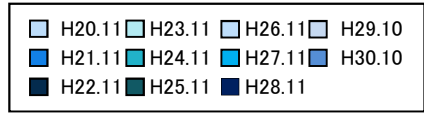

「地価動向等に関するアンケート調査」結果報告

○八幡浜市の過去1年間の地価動向の実感