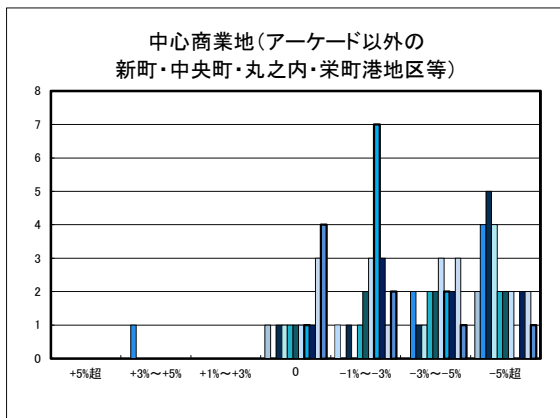

朝倉小学校区

鴨部・九和小校区

亀岡・菊間小学校区

島しょ部地区

○今治市商業地(地域別)の過去1年間の地価動向について

○今治市工業地(地域別)の過去1年間の地価動向について

○宇和島市住宅地(地域別)の過去1年間の地価動向について

○宇和島市商業地(地域別)の過去1年間の地価動向について

「地価動向等に関するアンケート調査」結果報告

○八幡浜市の過去1年間の地価動向の実感

○八幡浜市の今後1年間の地価動向の予測

○八幡浜市住宅地(地域別)の過去1年間の地価動向について

日土地区

若山・布喜川地区

保内町(喜木・宮内)中心部

保内町川之石地区