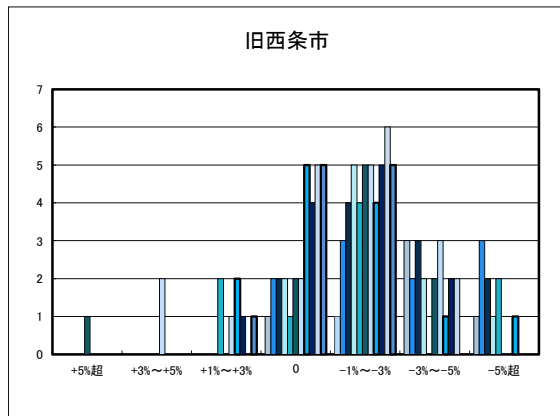

保内町集落部

○八幡浜市商業地(地域別)の過去1年間の地価動向について

○新居浜市住宅地(地域別)の過去1年間の地価動向について

○新居浜市商業地(地域別)の過去1年間の地価動向について

「地価動向等に関するアンケート調査」結果報告

□ H20.11	□ H23.11	□ H26.11	□ H29.10
■ H21.11	■ H24.11	■ H27.11	■ H30.10
■ H22.11	■ H25.11	■ H28.11	

○西条市の過去1年間の地価動向の実感

○西条市の今後1年間の地価動向の予測

○西条市住宅地(地域別)の過去1年間の地価動向について

○西条市商業地(地域別)の過去1年間の地価動向について

「地価動向等に関するアンケート調査」結果報告

○大洲市の過去1年間の地価動向の実感

○大洲市の今後1年間の地価動向の予測

○大洲市住宅地(地域別)の過去1年間の地価動向について