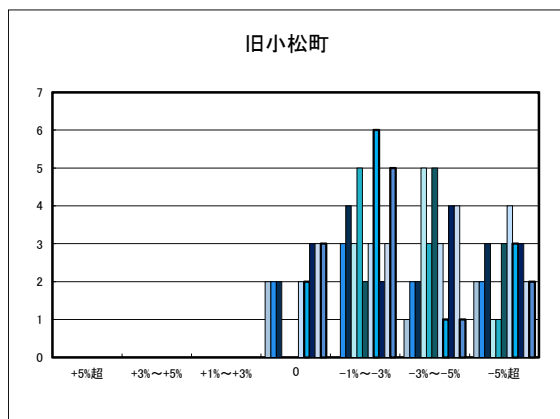

保内町集落部

○八幡浜市商業地(地域別)の過去1年間の地価動向について

○新居浜市住宅地(地域別)の過去1年間の地価動向について

○新居浜市商業地(地域別)の過去1年間の地価動向について

「地価動向等に関するアンケート調査」結果報告

□ H20.11	□ H23.11	□ H26.11	□ H29.10
■ H21.11	■ H24.11	■ H27.11	■ H30.10
■ H22.11	■ H25.11	■ H28.11	

○西条市の過去1年間の地価動向の実感

○西条市の今後1年間の地価動向の予測

○西条市住宅地(地域別)の過去1年間の地価動向について

○西条市商業地(地域別)の過去1年間の地価動向について

「地価動向等に関するアンケート調査」結果報告

○大洲市の過去1年間の地価動向の実感

○大洲市の今後1年間の地価動向の予測

○大洲市住宅地(地域別)の過去1年間の地価動向について