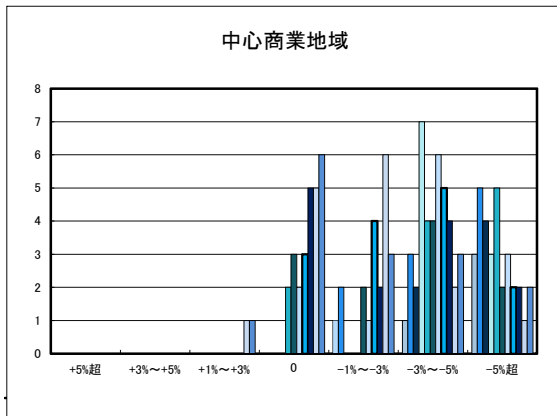

朝倉小学校区

鴨部・九和小校区

亀岡・菊間小学校区

島しょ部地区

○今治市商業地(地域別)の過去1年間の地価動向について

○今治市工業地(地域別)の過去1年間の地価動向について

○宇和島市住宅地(地域別)の過去1年間の地価動向について

○宇和島市商業地(地域別)の過去1年間の地価動向について

「地価動向等に関するアンケート調査」結果報告

○八幡浜市の過去1年間の地価動向の実感

○八幡浜市の今後1年間の地価動向の予測

○八幡浜市住宅地(地域別)の過去1年間の地価動向について

日土地区

若山・布喜川地区

保内町(喜木・宮内)中心部

保内町川之石地区