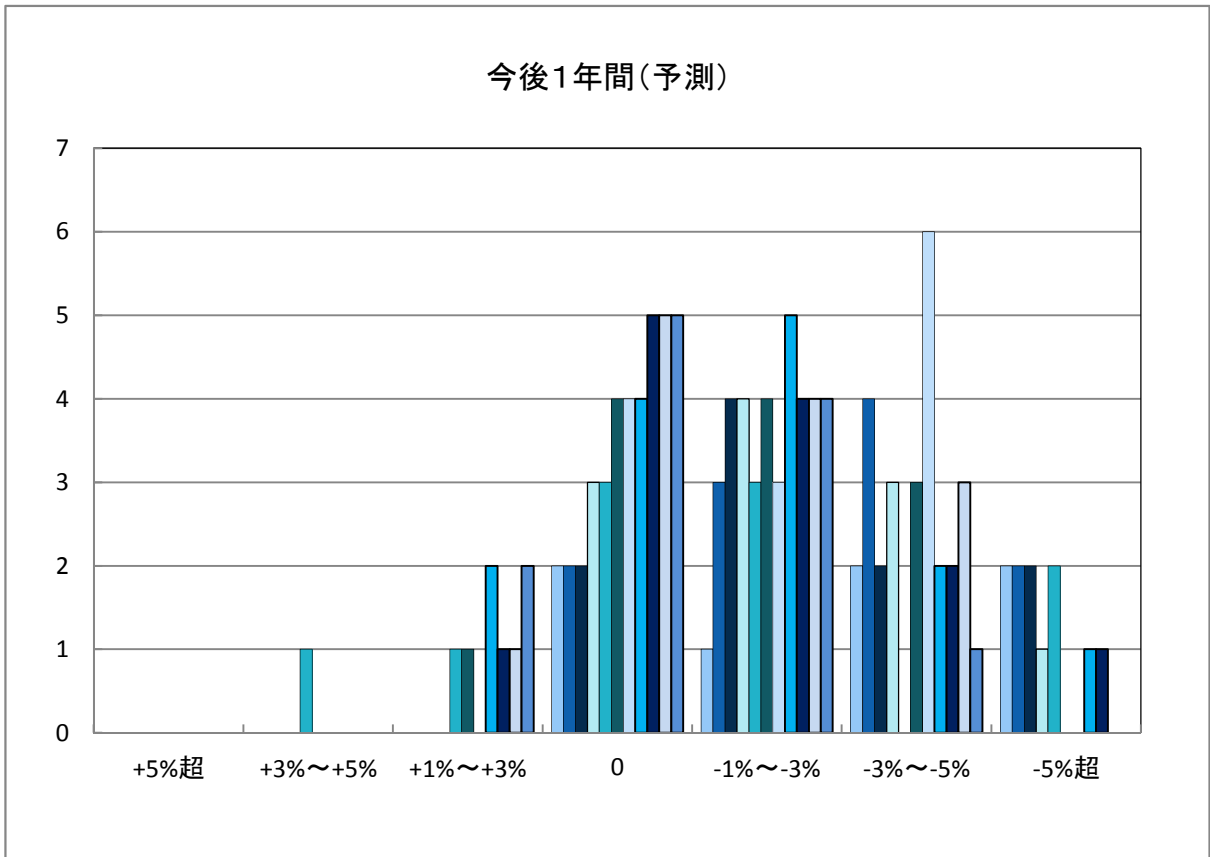

保内町集落部

○八幡浜市商業地(地域別)の過去1年間の地価動向について

○新居浜市住宅地(地域別)の過去1年間の地価動向について

○新居浜市商業地(地域別)の過去1年間の地価動向について

「地価動向等に関するアンケート調査」結果報告

□ H20.11	□ H23.11	□ H26.11	□ H29.10
■ H21.11	■ H24.11	■ H27.11	■ H30.10
■ H22.11	■ H25.11	■ H28.11	

○西条市の過去1年間の地価動向の実感

○西条市の今後1年間の地価動向の予測

○西条市住宅地(地域別)の過去1年間の地価動向について

○西条市商業地(地域別)の過去1年間の地価動向について

「地価動向等に関するアンケート調査」結果報告

○大洲市の過去1年間の地価動向の実感

○大洲市の今後1年間の地価動向の予測

○大洲市住宅地(地域別)の過去1年間の地価動向について