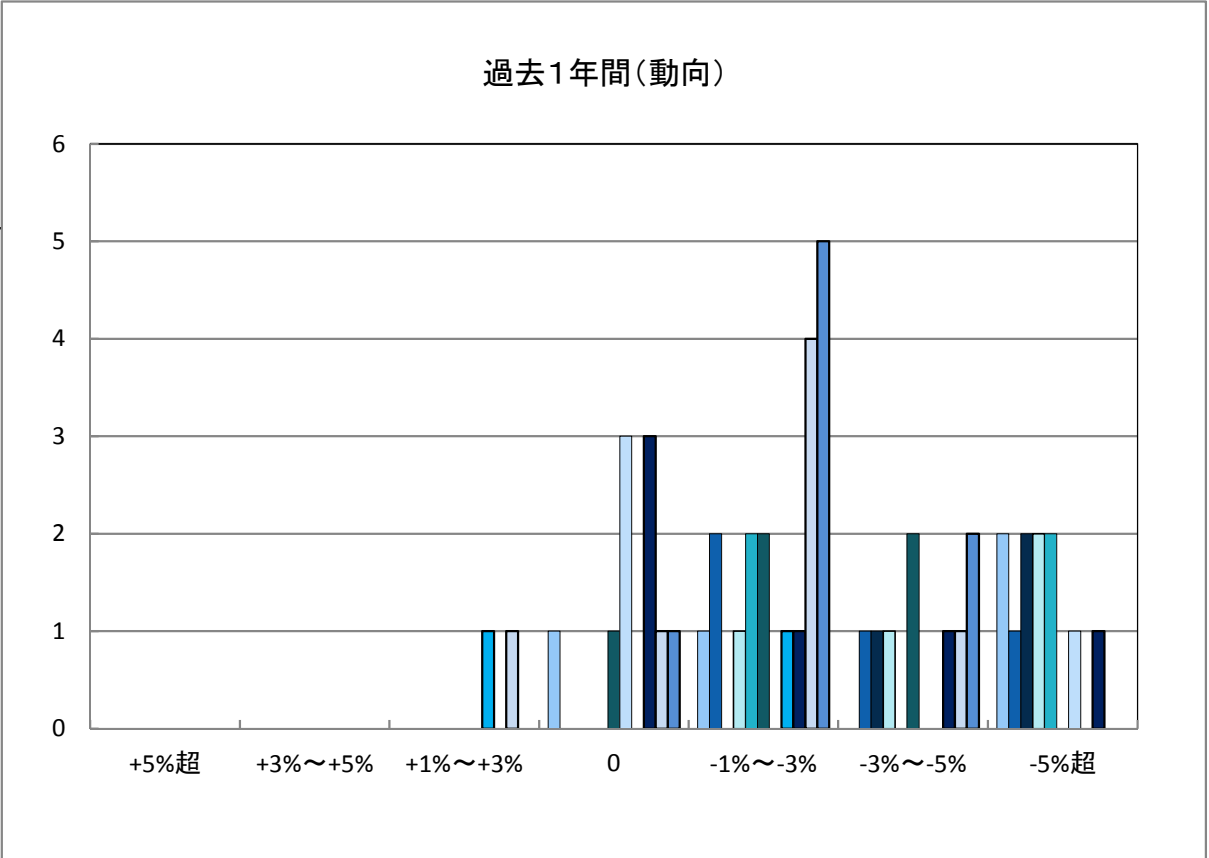

「地価動向等に関するアンケート調査」結果報告

○四国中央市の過去1年間の地価動向の実感