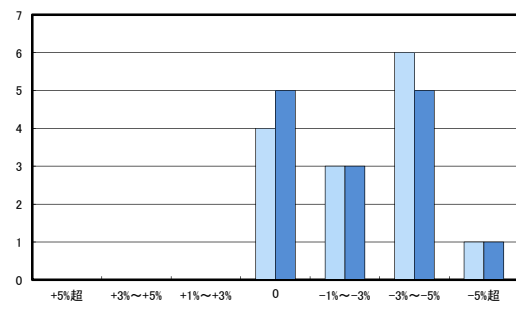

朝倉小学校区

鴨部・九和小校区

亀岡・菊間小学校区

島しょ部地区

○今治市商業地(地域別)の過去1年間の地価動向について

○今治市工業地(地域別)の過去1年間の地価動向について

○宇和島市住宅地(地域別)の過去1年間の地価動向について

○宇和島市商業地(地域別)の過去1年間の地価動向について