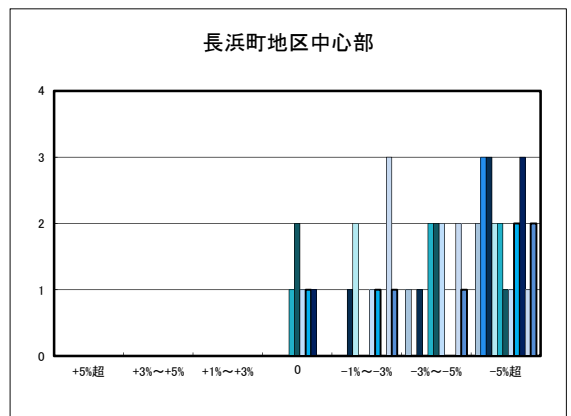

○西条市の過去1年間の地価動向の実感

○西条市の今後1年間の地価動向の予測

○西条市住宅地(地域別)の過去1年間の地価動向について

○西条市商業地(地域別)の過去1年間の地価動向について

「地価動向等に関するアンケート調査」結果報告

○大洲市の過去1年間の地価動向の実感

○大洲市の今後1年間の地価動向の予測

○大洲市住宅地(地域別)の過去1年間の地価動向について

○大洲市商業地(地域別)の過去1年間の地価動向について

「地価動向等に関するアンケート調査」結果報告

○四国中央市の過去1年間の地価動向の実感

○四国中央市の今後1年間の地価動向の予測

○四国中央市住宅地(地域別)の過去1年間の地価動向について

○四国中央市商業地(地域別)の過去1年間の地価動向について