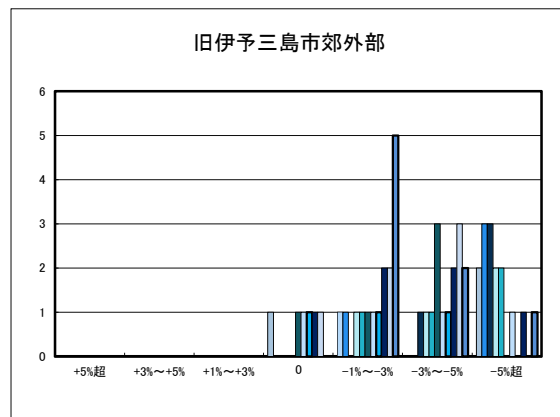

○西条市の過去1年間の地価動向の実感

○西条市の今後1年間の地価動向の予測

○西条市住宅地(地域別)の過去1年間の地価動向について

○西条市商業地(地域別)の過去1年間の地価動向について

「地価動向等に関するアンケート調査」結果報告

○大洲市の過去1年間の地価動向の実感

○大洲市の今後1年間の地価動向の予測

○大洲市住宅地(地域別)の過去1年間の地価動向について

○大洲市商業地(地域別)の過去1年間の地価動向について

「地価動向等に関するアンケート調査」結果報告

○四国中央市の過去1年間の地価動向の実感

○四国中央市の今後1年間の地価動向の予測

○四国中央市住宅地(地域別)の過去1年間の地価動向について

○四国中央市商業地(地域別)の過去1年間の地価動向について