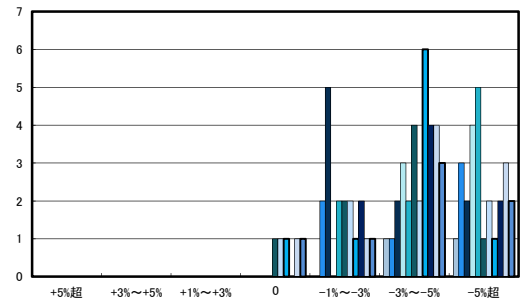

「地価動向等に関するアンケート調査」結果報告

○八幡浜市の過去1年間の地価動向の実感

○八幡浜市の今後1年間の地価動向の予測

○八幡浜市住宅地(地域別)の過去1年間の地価動向について

日土地区

若山・布喜川地区

保内町(喜木・宮内)中心部

保内町川之石地区

保内町集落部

○八幡浜市商業地(地域別)の過去1年間の地価動向について

○新居浜市住宅地(地域別)の過去1年間の地価動向について

○新居浜市商業地(地域別)の過去1年間の地価動向について

「地価動向等に関するアンケート調査」結果報告

□ H20.11	□ H23.11	□ H26.11	□ H29.10
■ H21.11	■ H24.11	■ H27.11	■ H30.10
■ H22.11	■ H25.11	■ H28.11	