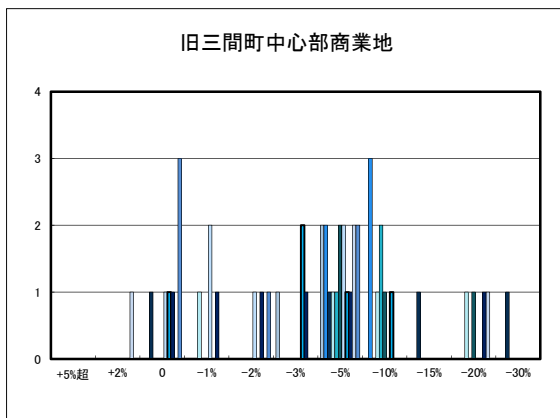

朝倉小学校区

鴨部・九和小校区

亀岡・菊間小学校区

島しょ部地区

○今治市商業地(地域別)の過去1年間の地価動向について

○今治市工業地(地域別)の過去1年間の地価動向について

○宇和島市住宅地(地域別)の過去1年間の地価動向について

○宇和島市商業地(地域別)の過去1年間の地価動向について

「地価動向等に関するアンケート調査」結果報告

○八幡浜市の過去1年間の地価動向の実感

○八幡浜市の今後1年間の地価動向の予測

○八幡浜市住宅地(地域別)の過去1年間の地価動向について

日土地区

若山・布喜川地区

保内町(喜木・宮内)中心部

保内町川之石地区