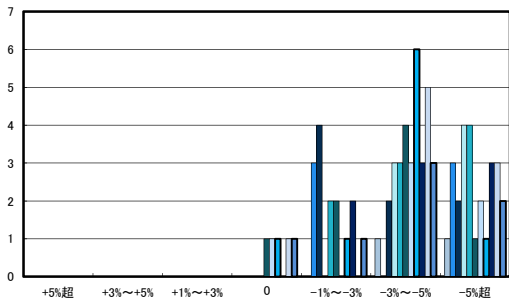

「地価動向等に関するアンケート調査」結果報告

○八幡浜市の過去1年間の地価動向の実感

○八幡浜市の今後1年間の地価動向の予測

○八幡浜市住宅地(地域別)の過去1年間の地価動向について

日土地区

若山・布喜川地区

保内町(喜木・宮内)中心部

保内町川之石地区