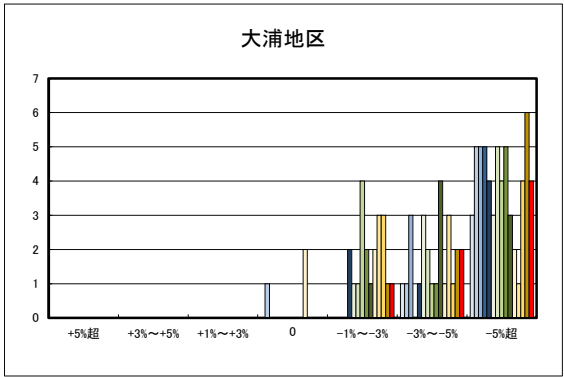

中心商業地域

郊外部商業地域

○今治市工業地(地域別)の過去6ヶ月間の地価動向について

臨海部

内陸部

○宇和島市住宅地(地域別)の過去6ヶ月間の地価動向について

○宇和島市商業地(地域別)の過去6ヶ月間の地価動向について

○八幡浜市住宅地(地域別)の過去6ヶ月間の地価動向について

日土地区

若山・布喜川地区

保内町(喜木・宮内)中心部

保内町川之石地区

保内町集落部

○八幡浜市商業地(地域別)の過去6ヶ月間の地価動向について

○新居浜市住宅地(地域別)の過去6ヶ月間の地価動向について

○新居浜市商業地(地域別)の過去6ヶ月間の地価動向について