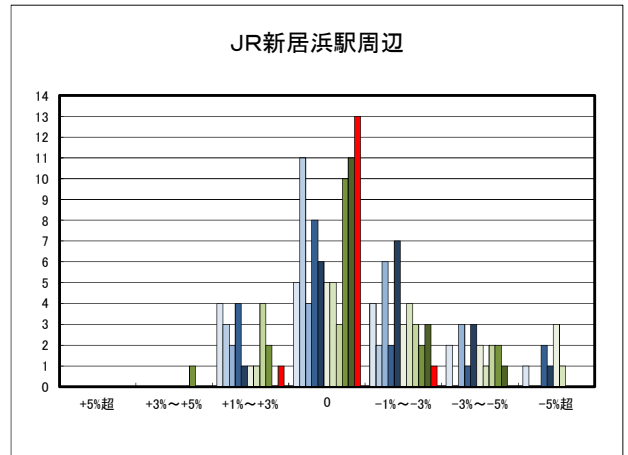

中心商業地域

郊外部商業地域

○今治市工業地(地域別)の過去6ヶ月間の地価動向について

臨海部

内陸部

○宇和島市住宅地(地域別)の過去6ヶ月間の地価動向について

○宇和島市商業地(地域別)の過去6ヶ月間の地価動向について

○八幡浜市住宅地(地域別)の過去6ヶ月間の地価動向について

日土地区

若山・布喜川地区

保内町(喜木・宮内)中心部

保内町川之石地区

保内町集落部

○八幡浜市商業地(地域別)の過去6ヶ月間の地価動向について

○新居浜市住宅地(地域別)の過去6ヶ月間の地価動向について

○新居浜市商業地(地域別)の過去6ヶ月間の地価動向について

○西条市住宅地(地域別)の過去6ヶ月間の地価動向について

○西条市商業地(地域別)の過去6ヶ月間の地価動向について

○大洲市住宅地(地域別)の過去6ヶ月間の地価動向について

○大洲市商業地(地域別)の過去6ヶ月間の地価動向について

○四国中央市住宅地(地域別)の過去6ヶ月間の地価動向について

○四国中央市商業地(地域別)の過去6ヶ月間の地価動向について