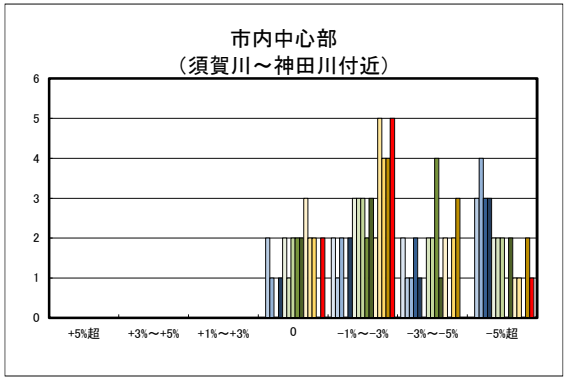

中心商業地域

郊外部商業地域

○今治市工業地(地域別)の過去6ヶ月間の地価動向について

臨海部

内陸部

○宇和島市住宅地(地域別)の過去6ヶ月間の地価動向について

○宇和島市商業地(地域別)の過去6ヶ月間の地価動向について

○八幡浜市住宅地(地域別)の過去6ヶ月間の地価動向について

日土地区

若山・布喜川地区

保内町(喜木・宮内)中心部

保内町川之石地区

保内町集落部

○八幡浜市商業地(地域別)の過去6ヶ月間の地価動向について

○新居浜市住宅地(地域別)の過去6ヶ月間の地価動向について

○新居浜市商業地(地域別)の過去6ヶ月間の地価動向について