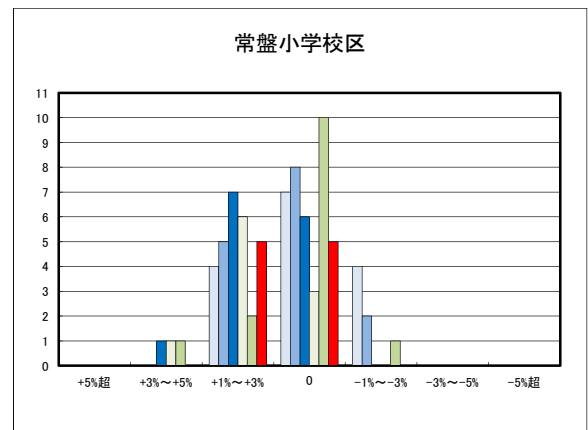

「地価動向等に関するアンケート調査」結果報告

H20	H25	H30
H21	H26	R1
H22	H27	R2
H23	H28	R3
H24	H29	R4.4

○今治市の過去6ヶ月間の地価動向の実感

○今治市の今後6ヶ月間の地価動向の予測

○今治市住宅地(地域別)の過去6ヶ月間の地価動向について

日高小学校区

立花小学校区

鳥生小学校区