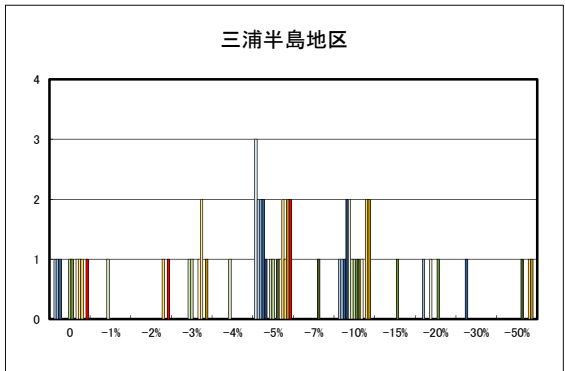

中心商業地域

郊外部商業地域

○今治市工業地(地域別)の過去6ヶ月間の地価動向について

臨海部

内陸部

○宇和島市住宅地(地域別)の過去6ヶ月間の地価動向について

○宇和島市商業地(地域別)の過去6ヶ月間の地価動向について

○八幡浜市住宅地(地域別)の過去6ヶ月間の地価動向について