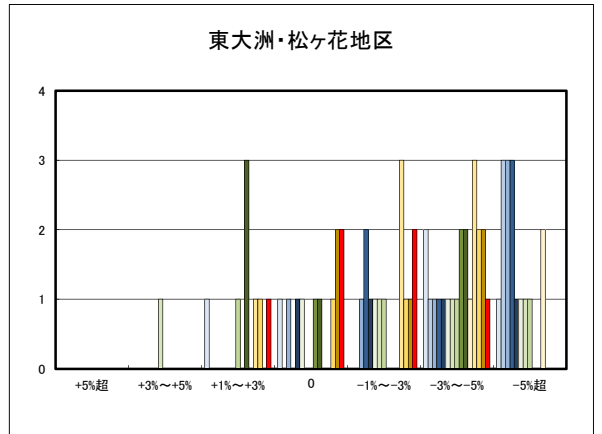

○西条市住宅地(地域別)の過去6ヶ月間の地価動向について

○西条市商業地(地域別)の過去6ヶ月間の地価動向について

○大洲市住宅地(地域別)の過去6ヶ月間の地価動向について

○大洲市商業地(地域別)の過去6ヶ月間の地価動向について

○四国中央市住宅地(地域別)の過去6ヶ月間の地価動向について

○四国中央市商業地(地域別)の過去6ヶ月間の地価動向について