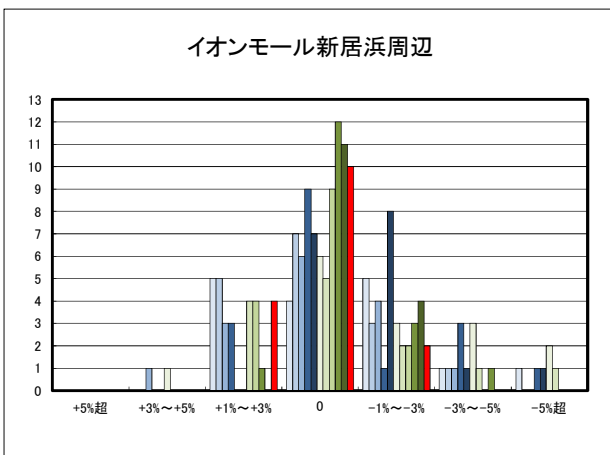

日土地区

若山・布喜川地区

保内町(喜木・宮内)中心部

保内町川之石地区

保内町集落部

○八幡浜市商業地(地域別)の過去6ヶ月間の地価動向について

○新居浜市住宅地(地域別)の過去6ヶ月間の地価動向について

○新居浜市商業地(地域別)の過去6ヶ月間の地価動向について

○西条市住宅地(地域別)の過去6ヶ月間の地価動向について

○西条市商業地(地域別)の過去6ヶ月間の地価動向について

○大洲市住宅地(地域別)の過去6ヶ月間の地価動向について

○大洲市商業地(地域別)の過去6ヶ月間の地価動向について

○四国中央市住宅地(地域別)の過去6ヶ月間の地価動向について

○四国中央市商業地(地域別)の過去6ヶ月間の地価動向について