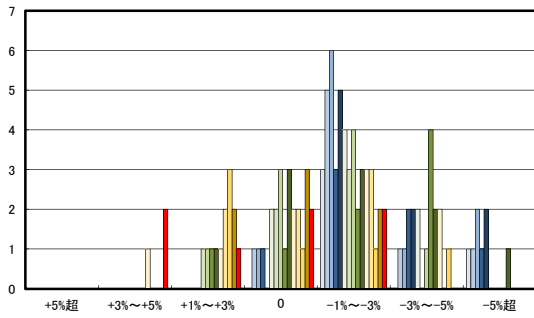

保内町(喜木・宮内)中心部