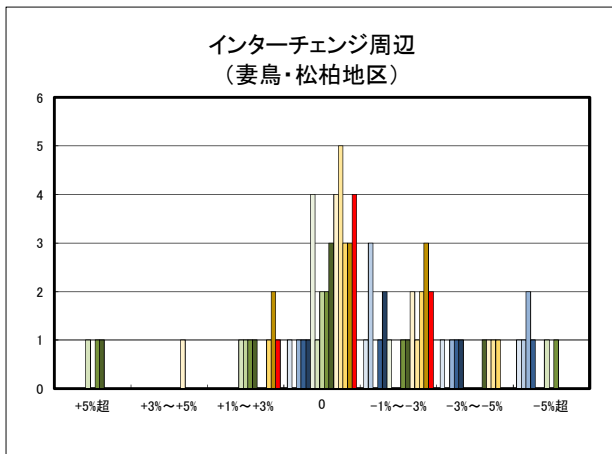

○西条市住宅地(地域別)の過去6ヶ月間の地価動向について

○西条市商業地(地域別)の過去6ヶ月間の地価動向について

○大洲市住宅地(地域別)の過去6ヶ月間の地価動向について

○大洲市商業地(地域別)の過去6ヶ月間の地価動向について

○四国中央市住宅地(地域別)の過去6ヶ月間の地価動向について

○四国中央市商業地(地域別)の過去6ヶ月間の地価動向について