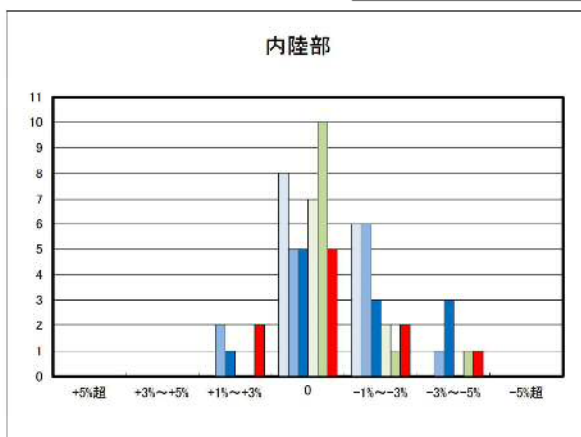

中心商業地域

郊外部商業地域

○今治市工業地(地域別)の過去6ヶ月間の地価動向について

臨海部

内陸部

○宇和島市住宅地(地域別)の過去6ヶ月間の地価動向について

○宇和島市商業地(地域別)の過去6ヶ月間の地価動向について

○八幡浜市住宅地(地域別)の過去6ヶ月間の地価動向について