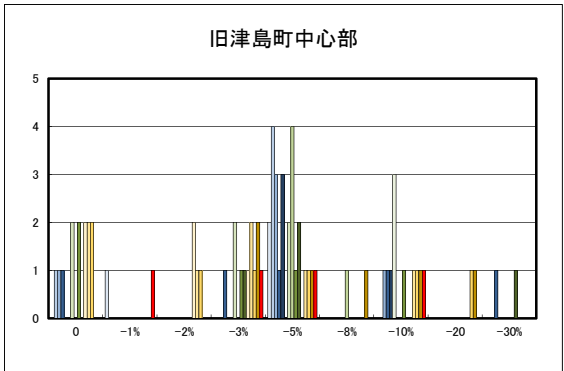

中心商業地域

郊外部商業地域

○今治市工業地(地域別)の過去6ヶ月間の地価動向について

臨海部

内陸部

○宇和島市住宅地(地域別)の過去6ヶ月間の地価動向について

○宇和島市商業地(地域別)の過去6ヶ月間の地価動向について

○八幡浜市住宅地(地域別)の過去6ヶ月間の地価動向について