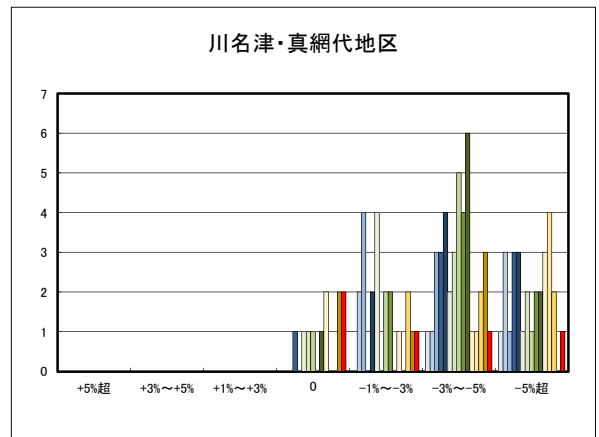

中心商業地域

郊外部商業地域

○今治市工業地(地域別)の過去6ヶ月間の地価動向について

臨海部

内陸部

○宇和島市住宅地(地域別)の過去6ヶ月間の地価動向について

○宇和島市商業地(地域別)の過去6ヶ月間の地価動向について

○八幡浜市住宅地(地域別)の過去6ヶ月間の地価動向について