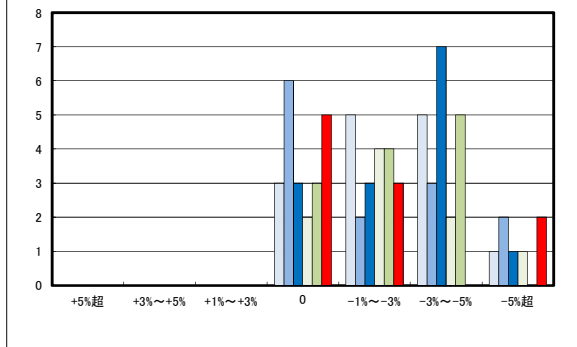

鴨部・九和小学校区

○今治市商業地(地域別)の過去6ヶ月間の地価動向について

○今治市工業地(地域別)の過去6ヶ月間の地価動向について