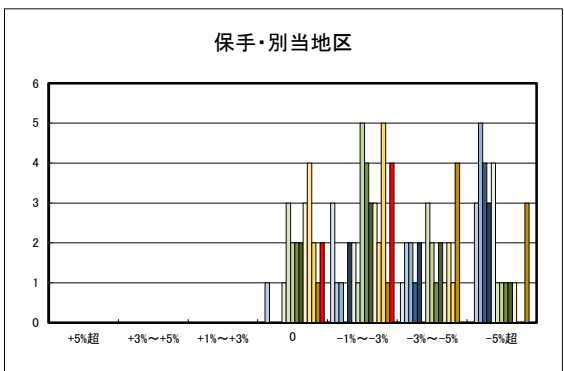

中心商業地域

郊外部商業地域

○今治市工業地(地域別)の過去6ヶ月間の地価動向について

臨海部

内陸部

○宇和島市住宅地(地域別)の過去6ヶ月間の地価動向について

○宇和島市商業地(地域別)の過去6ヶ月間の地価動向について

○八幡浜市住宅地(地域別)の過去6ヶ月間の地価動向について