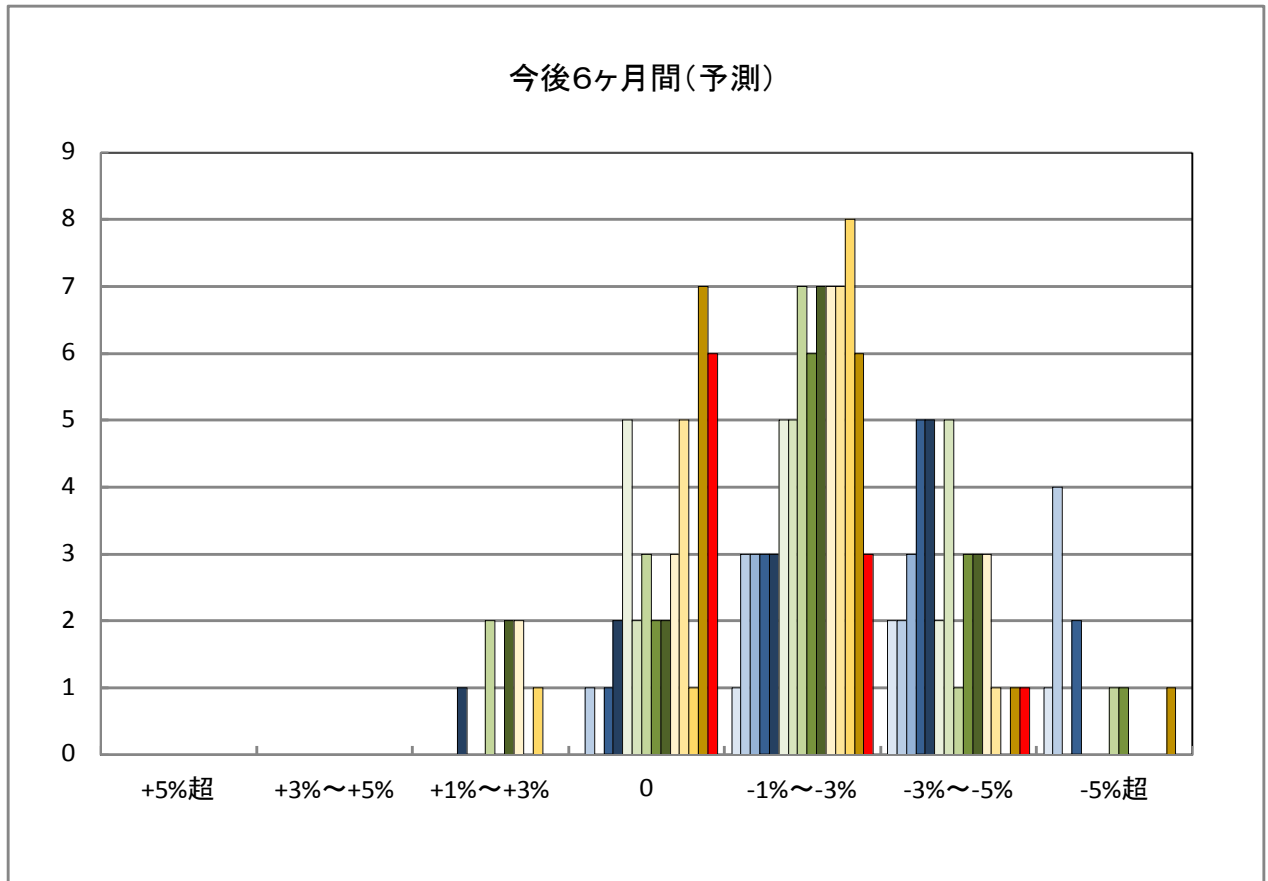

「地価動向等に関するアンケート調査」結果報告

H20	H25	H30
H21	H26	R1
H22	H27	R2
H23	H28	R3
H24	H29	R4.4

○今治市の過去6ヶ月間の地価動向の実感

○今治市の今後6ヶ月間の地価動向の予測

○今治市住宅地(地域別)の過去6ヶ月間の地価動向について

日高小学校区

立花小学校区

鳥生小学校区