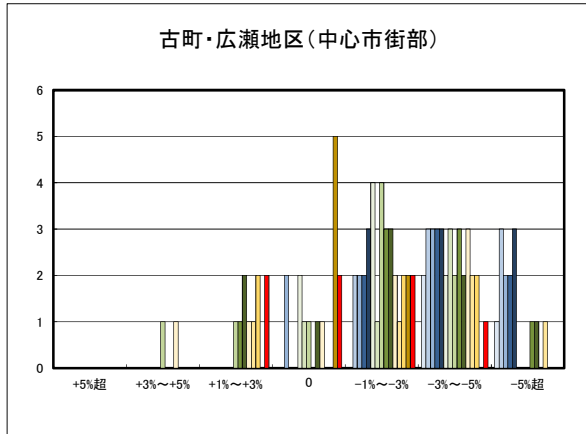

中心商業地域

郊外部商業地域

○今治市工業地(地域別)の過去6ヶ月間の地価動向について

臨海部

内陸部

○宇和島市住宅地(地域別)の過去6ヶ月間の地価動向について

○宇和島市商業地(地域別)の過去6ヶ月間の地価動向について

○八幡浜市住宅地(地域別)の過去6ヶ月間の地価動向について

日土地区

若山・布喜川地区

保内町(喜木・宮内)中心部

保内町川之石地区

保内町集落部

○八幡浜市商業地(地域別)の過去6ヶ月間の地価動向について

○新居浜市住宅地(地域別)の過去6ヶ月間の地価動向について

○新居浜市商業地(地域別)の過去6ヶ月間の地価動向について