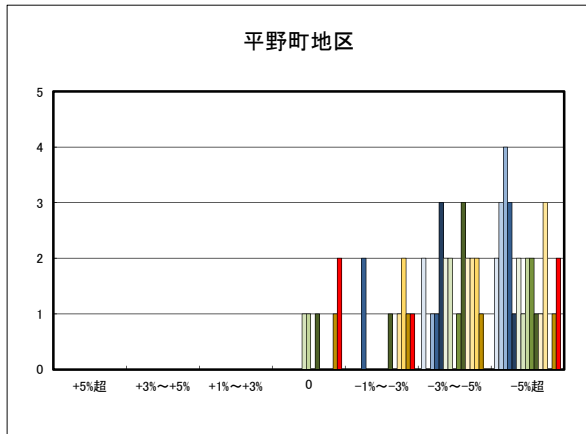

日土地区

若山・布喜川地区

保内町(喜木・宮内)中心部

保内町川之石地区

保内町集落部

○八幡浜市商業地(地域別)の過去6ヶ月間の地価動向について

○新居浜市住宅地(地域別)の過去6ヶ月間の地価動向について

○新居浜市商業地(地域別)の過去6ヶ月間の地価動向について

○西条市住宅地(地域別)の過去6ヶ月間の地価動向について

○西条市商業地(地域別)の過去6ヶ月間の地価動向について

○大洲市住宅地(地域別)の過去6ヶ月間の地価動向について

○大洲市商業地(地域別)の過去6ヶ月間の地価動向について

○四国中央市住宅地(地域別)の過去6ヶ月間の地価動向について

○四国中央市商業地(地域別)の過去6ヶ月間の地価動向について