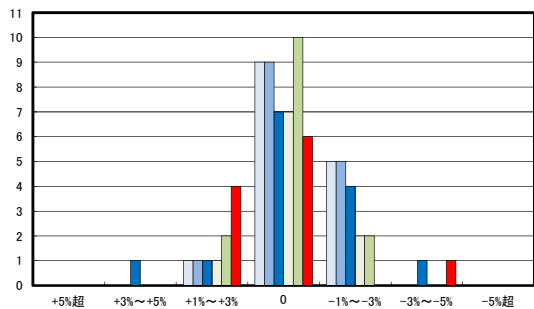

「地価動向等に関するアンケート調査」結果報告

H20	H25	H30
H21	H26	R1
H22	H27	R2
H23	H28	R3
H24	H29	R4.4

○今治市の過去6ヶ月間の地価動向の実感

○今治市の今後6ヶ月間の地価動向の予測

○今治市住宅地(地域別)の過去6ヶ月間の地価動向について

日高小学校区

立花小学校区

鳥生小学校区