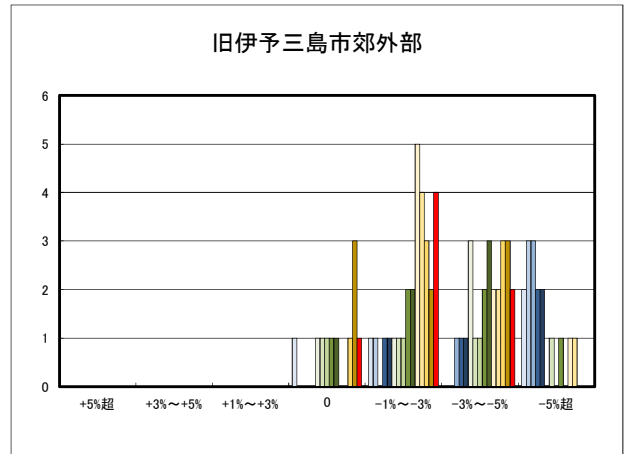

○西条市住宅地(地域別)の過去6ヶ月間の地価動向について

○西条市商業地(地域別)の過去6ヶ月間の地価動向について

○大洲市住宅地(地域別)の過去6ヶ月間の地価動向について

○大洲市商業地(地域別)の過去6ヶ月間の地価動向について

○四国中央市住宅地(地域別)の過去6ヶ月間の地価動向について

○四国中央市商業地(地域別)の過去6ヶ月間の地価動向について