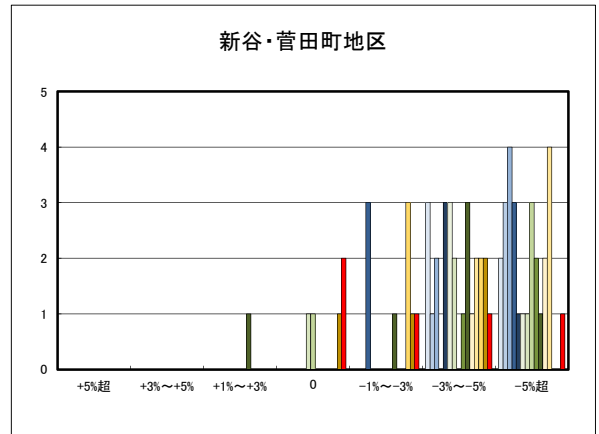

日土地区

若山・布喜川地区

保内町(喜木・宮内)中心部

保内町川之石地区

保内町集落部

○八幡浜市商業地(地域別)の過去6ヶ月間の地価動向について

○新居浜市住宅地(地域別)の過去6ヶ月間の地価動向について

○新居浜市商業地(地域別)の過去6ヶ月間の地価動向について

○西条市住宅地(地域別)の過去6ヶ月間の地価動向について

○西条市商業地(地域別)の過去6ヶ月間の地価動向について

○大洲市住宅地(地域別)の過去6ヶ月間の地価動向について

○大洲市商業地(地域別)の過去6ヶ月間の地価動向について

○四国中央市住宅地(地域別)の過去6ヶ月間の地価動向について

○四国中央市商業地(地域別)の過去6ヶ月間の地価動向について