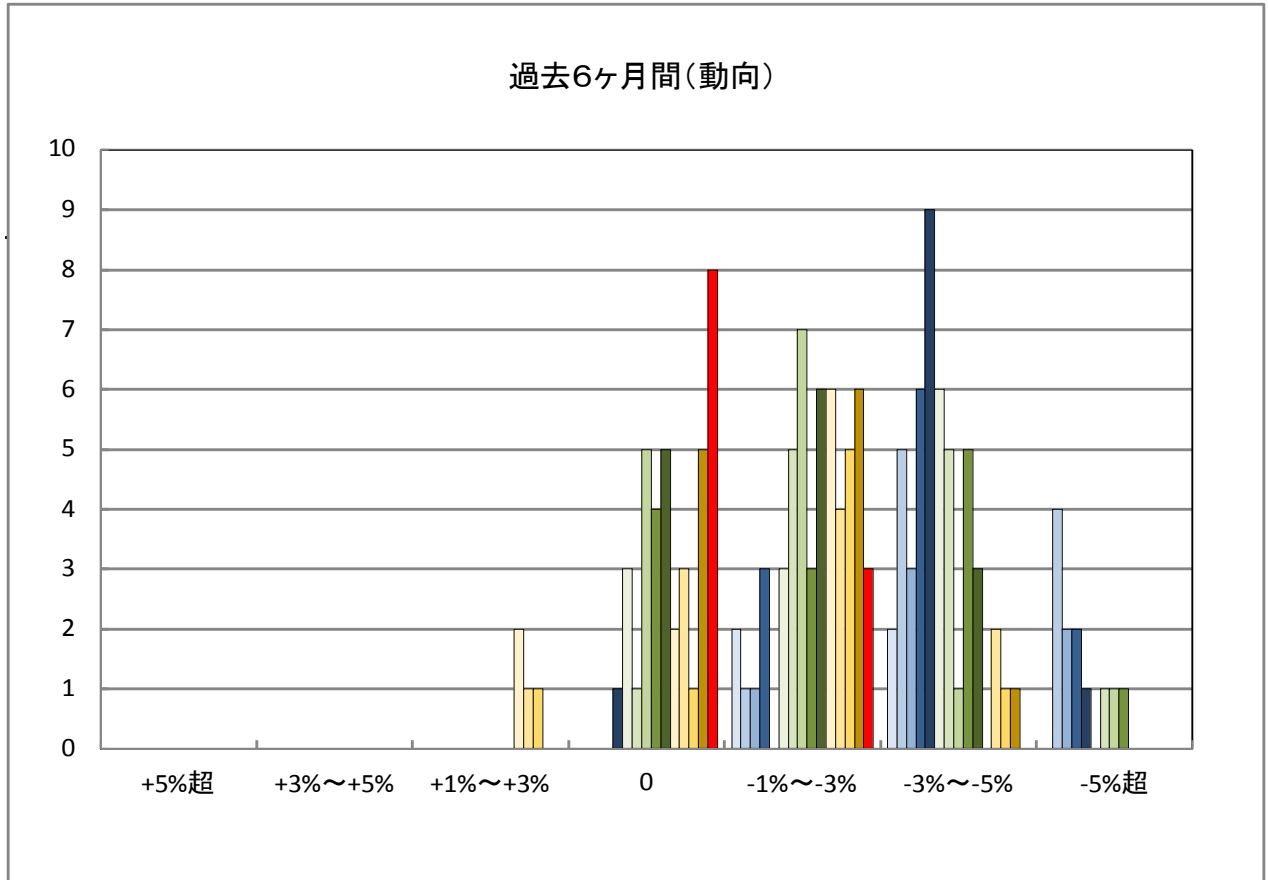

「地価動向等に関するアンケート調査」結果報告

H20	H25	H30
H21	H26	R1
H22	H27	R2
H23	H28	R3
H24	H29	R4.4

○今治市の過去6ヶ月間の地価動向の実感

○今治市の今後6ヶ月間の地価動向の予測

○今治市住宅地(地域別)の過去6ヶ月間の地価動向について

日高小学校区

立花小学校区

鳥生小学校区