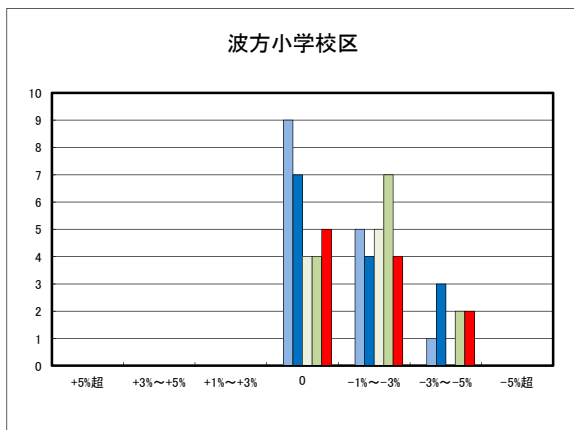

「地価動向等に関するアンケート調査」結果報告

H20	H25	H30
H21	H26	R1
H22	H27	R2
H23	H28	R3
H24	H29	R4.4

○今治市の過去6ヶ月間の地価動向の実感

○今治市の今後6ヶ月間の地価動向の予測

○今治市住宅地(地域別)の過去6ヶ月間の地価動向について

日高小学校区

立花小学校区

鳥生小学校区