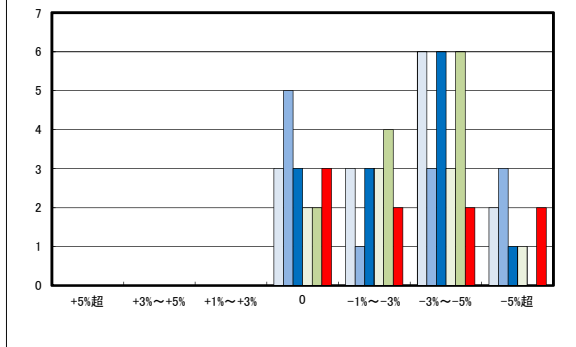

亀岡・菊間小学校区

○今治市商業地(地域別)の過去6ヶ月間の地価動向について

○今治市工業地(地域別)の過去6ヶ月間の地価動向について