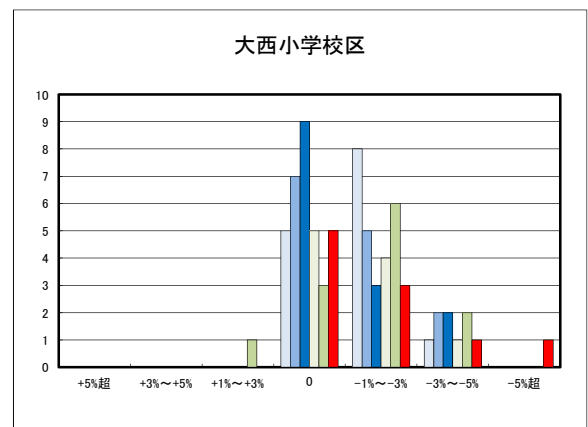

「地価動向等に関するアンケート調査」結果報告

H20	H25	H30
H21	H26	R1
H22	H27	R2
H23	H28	R3
H24	H29	R4.4

○今治市の過去6ヶ月間の地価動向の実感

○今治市の今後6ヶ月間の地価動向の予測

○今治市住宅地(地域別)の過去6ヶ月間の地価動向について

日高小学校区

立花小学校区

鳥生小学校区