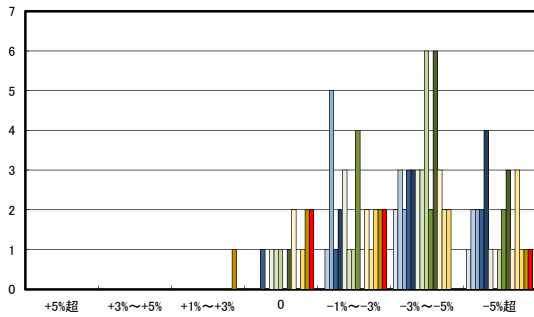

日土地区

若山・布喜川地区

保内町(喜木・宮内)中心部

保内町川之石地区

保内町集落部

○八幡浜市商業地(地域別)の過去6ヶ月間の地価動向について

○新居浜市住宅地(地域別)の過去6ヶ月間の地価動向について

○新居浜市商業地(地域別)の過去6ヶ月間の地価動向について

○西条市住宅地(地域別)の過去6ヶ月間の地価動向について

○西条市商業地(地域別)の過去6ヶ月間の地価動向について

○大洲市住宅地(地域別)の過去6ヶ月間の地価動向について

○大洲市商業地(地域別)の過去6ヶ月間の地価動向について

○四国中央市住宅地(地域別)の過去6ヶ月間の地価動向について

○四国中央市商業地(地域別)の過去6ヶ月間の地価動向について