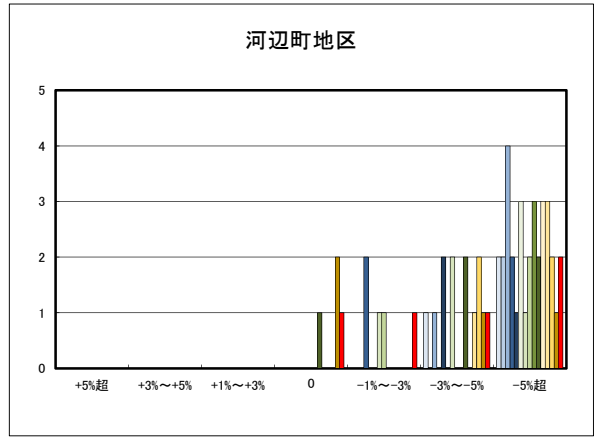

○西条市住宅地(地域別)の過去6ヶ月間の地価動向について

○西条市商業地(地域別)の過去6ヶ月間の地価動向について

○大洲市住宅地(地域別)の過去6ヶ月間の地価動向について

○大洲市商業地(地域別)の過去6ヶ月間の地価動向について

○四国中央市住宅地(地域別)の過去6ヶ月間の地価動向について

○四国中央市商業地(地域別)の過去6ヶ月間の地価動向について