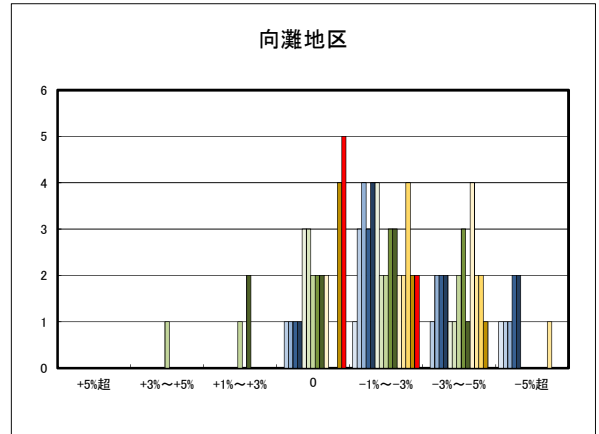

中心商業地域

郊外部商業地域

○今治市工業地(地域別)の過去6ヶ月間の地価動向について

臨海部

内陸部

○宇和島市住宅地(地域別)の過去6ヶ月間の地価動向について

○宇和島市商業地(地域別)の過去6ヶ月間の地価動向について

○八幡浜市住宅地(地域別)の過去6ヶ月間の地価動向について