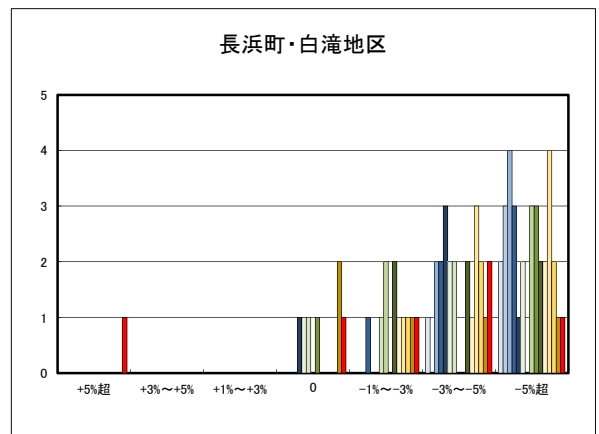

日土地区

若山・布喜川地区

保内町(喜木・宮内)中心部

保内町川之石地区

保内町集落部

○八幡浜市商業地(地域別)の過去6ヶ月間の地価動向について

○新居浜市住宅地(地域別)の過去6ヶ月間の地価動向について

○新居浜市商業地(地域別)の過去6ヶ月間の地価動向について

○西条市住宅地(地域別)の過去6ヶ月間の地価動向について

○西条市商業地(地域別)の過去6ヶ月間の地価動向について

○大洲市住宅地(地域別)の過去6ヶ月間の地価動向について

○大洲市商業地(地域別)の過去6ヶ月間の地価動向について

○四国中央市住宅地(地域別)の過去6ヶ月間の地価動向について

○四国中央市商業地(地域別)の過去6ヶ月間の地価動向について