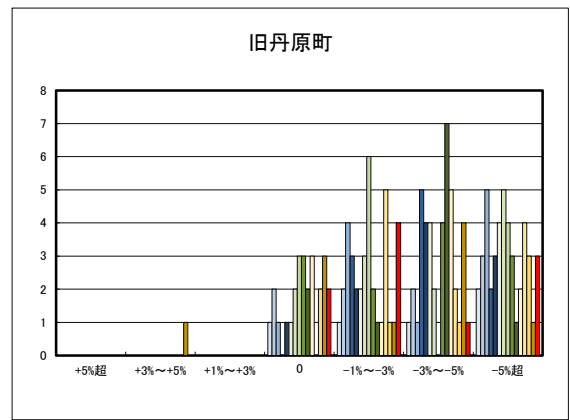

中心商業地域

郊外部商業地域

○今治市工業地(地域別)の過去6ヶ月間の地価動向について

臨海部

内陸部

○宇和島市住宅地(地域別)の過去6ヶ月間の地価動向について

○宇和島市商業地(地域別)の過去6ヶ月間の地価動向について

○八幡浜市住宅地(地域別)の過去6ヶ月間の地価動向について

日土地区

若山・布喜川地区

保内町(喜木・宮内)中心部

保内町川之石地区

保内町集落部

○八幡浜市商業地(地域別)の過去6ヶ月間の地価動向について

○新居浜市住宅地(地域別)の過去6ヶ月間の地価動向について

○新居浜市商業地(地域別)の過去6ヶ月間の地価動向について

○西条市住宅地(地域別)の過去6ヶ月間の地価動向について

○西条市商業地(地域別)の過去6ヶ月間の地価動向について

○大洲市住宅地(地域別)の過去6ヶ月間の地価動向について

○大洲市商業地(地域別)の過去6ヶ月間の地価動向について

○四国中央市住宅地(地域別)の過去6ヶ月間の地価動向について

○四国中央市商業地(地域別)の過去6ヶ月間の地価動向について