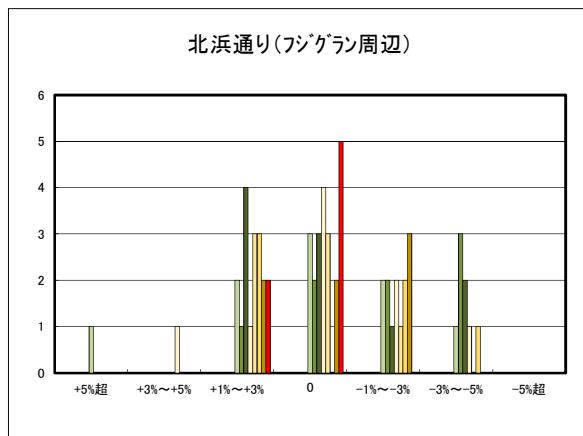

日土地区

若山・布喜川地区

保内町(喜木・宮内)中心部

保内町川之石地区

保内町集落部

○八幡浜市商業地(地域別)の過去6ヶ月間の地価動向について

○新居浜市住宅地(地域別)の過去6ヶ月間の地価動向について

○新居浜市商業地(地域別)の過去6ヶ月間の地価動向について

○西条市住宅地(地域別)の過去6ヶ月間の地価動向について

○西条市商業地(地域別)の過去6ヶ月間の地価動向について

○大洲市住宅地(地域別)の過去6ヶ月間の地価動向について

○大洲市商業地(地域別)の過去6ヶ月間の地価動向について

○四国中央市住宅地(地域別)の過去6ヶ月間の地価動向について

○四国中央市商業地(地域別)の過去6ヶ月間の地価動向について