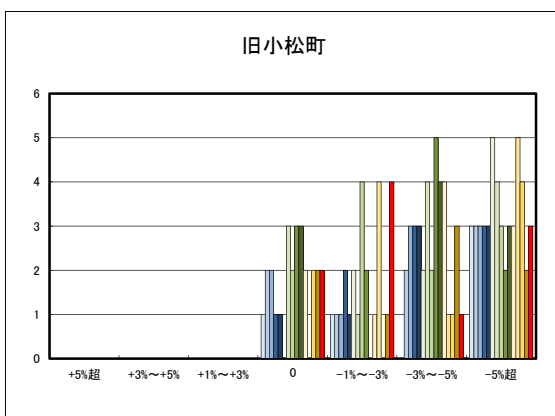

中心商業地域

郊外部商業地域

○今治市工業地(地域別)の過去6ヶ月間の地価動向について

臨海部

内陸部

○宇和島市住宅地(地域別)の過去6ヶ月間の地価動向について

○宇和島市商業地(地域別)の過去6ヶ月間の地価動向について

○八幡浜市住宅地(地域別)の過去6ヶ月間の地価動向について

日土地区

若山・布喜川地区

保内町(喜木・宮内)中心部

保内町川之石地区

保内町集落部

○八幡浜市商業地(地域別)の過去6ヶ月間の地価動向について

○新居浜市住宅地(地域別)の過去6ヶ月間の地価動向について

○新居浜市商業地(地域別)の過去6ヶ月間の地価動向について

○西条市住宅地(地域別)の過去6ヶ月間の地価動向について

○西条市商業地(地域別)の過去6ヶ月間の地価動向について

○大洲市住宅地(地域別)の過去6ヶ月間の地価動向について

○大洲市商業地(地域別)の過去6ヶ月間の地価動向について

○四国中央市住宅地(地域別)の過去6ヶ月間の地価動向について

○四国中央市商業地(地域別)の過去6ヶ月間の地価動向について