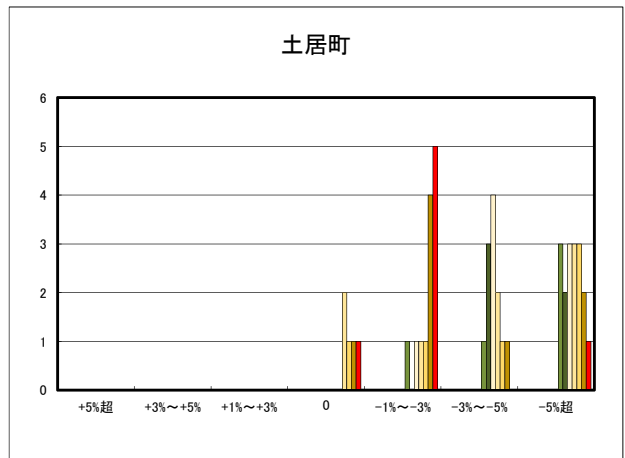

○西条市住宅地(地域別)の過去6ヶ月間の地価動向について

○西条市商業地(地域別)の過去6ヶ月間の地価動向について

○大洲市住宅地(地域別)の過去6ヶ月間の地価動向について

○大洲市商業地(地域別)の過去6ヶ月間の地価動向について

○四国中央市住宅地(地域別)の過去6ヶ月間の地価動向について

○四国中央市商業地(地域別)の過去6ヶ月間の地価動向について