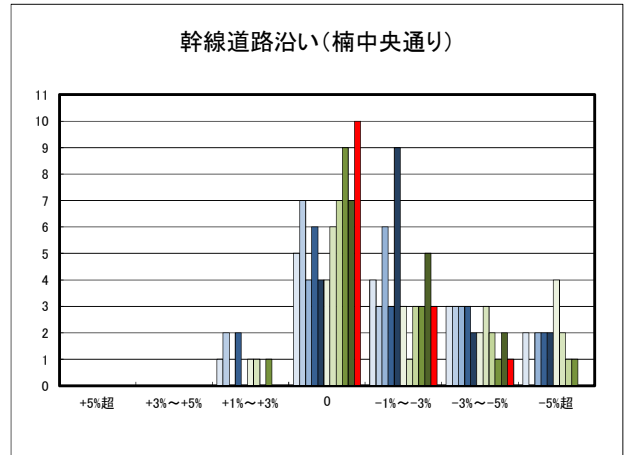

日土地区

若山・布喜川地区

保内町(喜木・宮内)中心部

保内町川之石地区

保内町集落部

○八幡浜市商業地(地域別)の過去6ヶ月間の地価動向について

○新居浜市住宅地(地域別)の過去6ヶ月間の地価動向について

○新居浜市商業地(地域別)の過去6ヶ月間の地価動向について

○西条市住宅地(地域別)の過去6ヶ月間の地価動向について

○西条市商業地(地域別)の過去6ヶ月間の地価動向について

○大洲市住宅地(地域別)の過去6ヶ月間の地価動向について

○大洲市商業地(地域別)の過去6ヶ月間の地価動向について

○四国中央市住宅地(地域別)の過去6ヶ月間の地価動向について

○四国中央市商業地(地域別)の過去6ヶ月間の地価動向について