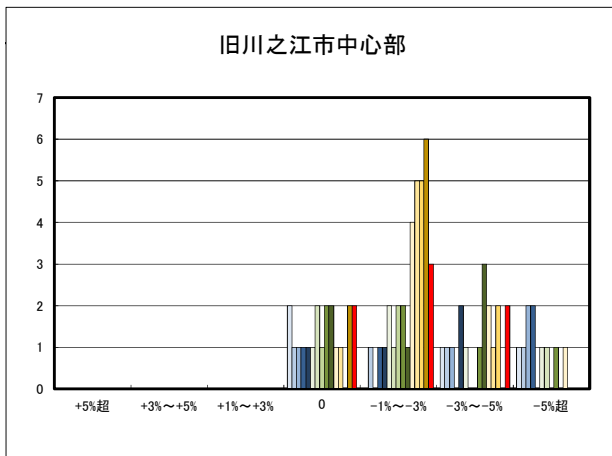

○西条市住宅地(地域別)の過去6ヶ月間の地価動向について

○西条市商業地(地域別)の過去6ヶ月間の地価動向について

○大洲市住宅地(地域別)の過去6ヶ月間の地価動向について

○大洲市商業地(地域別)の過去6ヶ月間の地価動向について

○四国中央市住宅地(地域別)の過去6ヶ月間の地価動向について

○四国中央市商業地(地域別)の過去6ヶ月間の地価動向について