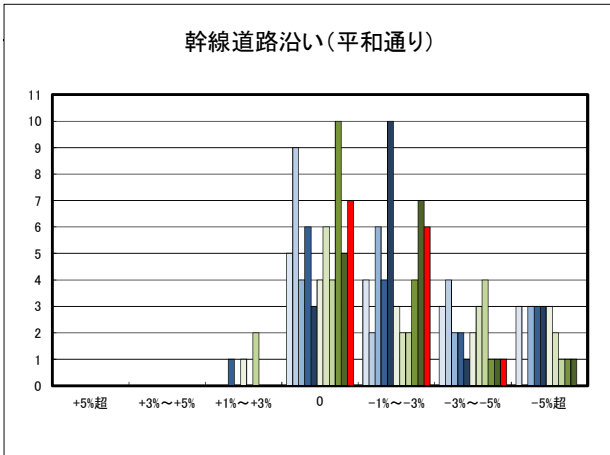

日土地区

若山・布喜川地区

保内町(喜木・宮内)中心部

保内町川之石地区

保内町集落部

○八幡浜市商業地(地域別)の過去6ヶ月間の地価動向について

○新居浜市住宅地(地域別)の過去6ヶ月間の地価動向について

○新居浜市商業地(地域別)の過去6ヶ月間の地価動向について

○西条市住宅地(地域別)の過去6ヶ月間の地価動向について

○西条市商業地(地域別)の過去6ヶ月間の地価動向について

○大洲市住宅地(地域別)の過去6ヶ月間の地価動向について

○大洲市商業地(地域別)の過去6ヶ月間の地価動向について

○四国中央市住宅地(地域別)の過去6ヶ月間の地価動向について

○四国中央市商業地(地域別)の過去6ヶ月間の地価動向について