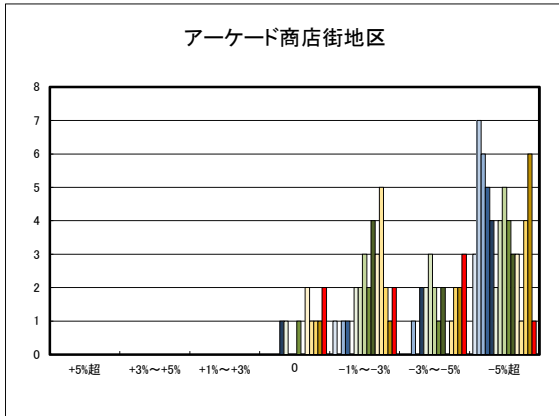

中心商業地域

郊外部商業地域

○今治市工業地(地域別)の過去6ヶ月間の地価動向について

臨海部

内陸部

○宇和島市住宅地(地域別)の過去6ヶ月間の地価動向について

○宇和島市商業地(地域別)の過去6ヶ月間の地価動向について

○八幡浜市住宅地(地域別)の過去6ヶ月間の地価動向について

日土地区

若山・布喜川地区

保内町(喜木・宮内)中心部

保内町川之石地区

保内町集落部

○八幡浜市商業地(地域別)の過去6ヶ月間の地価動向について

○新居浜市住宅地(地域別)の過去6ヶ月間の地価動向について

○新居浜市商業地(地域別)の過去6ヶ月間の地価動向について