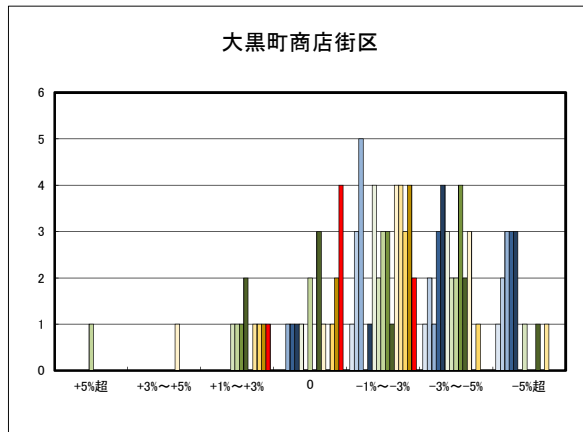

中心商業地域

郊外部商業地域

○今治市工業地(地域別)の過去6ヶ月間の地価動向について

臨海部

内陸部

○宇和島市住宅地(地域別)の過去6ヶ月間の地価動向について

○宇和島市商業地(地域別)の過去6ヶ月間の地価動向について

○八幡浜市住宅地(地域別)の過去6ヶ月間の地価動向について

日土地区

若山・布喜川地区

保内町(喜木・宮内)中心部

保内町川之石地区

保内町集落部

○八幡浜市商業地(地域別)の過去6ヶ月間の地価動向について

○新居浜市住宅地(地域別)の過去6ヶ月間の地価動向について

○新居浜市商業地(地域別)の過去6ヶ月間の地価動向について

○西条市住宅地(地域別)の過去6ヶ月間の地価動向について

○西条市商業地(地域別)の過去6ヶ月間の地価動向について

○大洲市住宅地(地域別)の過去6ヶ月間の地価動向について

○大洲市商業地(地域別)の過去6ヶ月間の地価動向について

○四国中央市住宅地(地域別)の過去6ヶ月間の地価動向について

○四国中央市商業地(地域別)の過去6ヶ月間の地価動向について