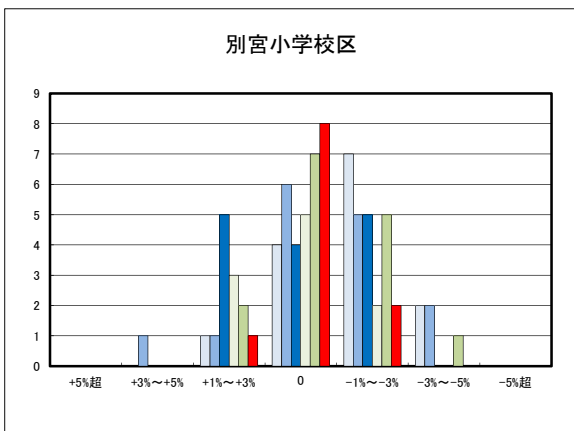

「地価動向等に関するアンケート調査」結果報告

H20	H25	H30
H21	H26	R1
H22	H27	R2
H23	H28	R3
H24	H29	R4.4

○今治市の過去6ヶ月間の地価動向の実感

○今治市の今後6ヶ月間の地価動向の予測

○今治市住宅地(地域別)の過去6ヶ月間の地価動向について

日高小学校区

立花小学校区

鳥生小学校区