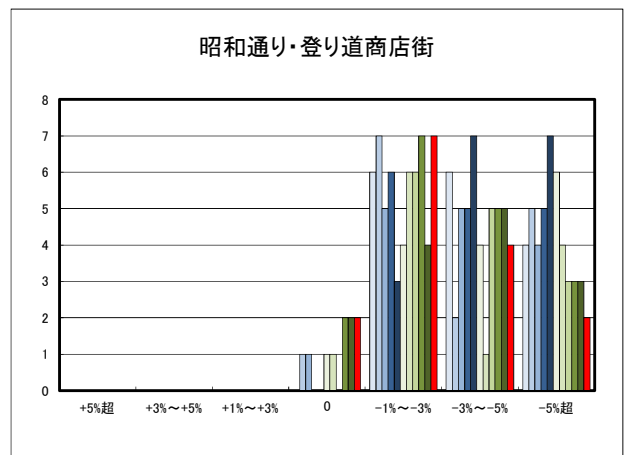

日土地区

若山・布喜川地区

保内町(喜木・宮内)中心部

保内町川之石地区

保内町集落部

○八幡浜市商業地(地域別)の過去6ヶ月間の地価動向について

○新居浜市住宅地(地域別)の過去6ヶ月間の地価動向について

○新居浜市商業地(地域別)の過去6ヶ月間の地価動向について

○西条市住宅地(地域別)の過去6ヶ月間の地価動向について

○西条市商業地(地域別)の過去6ヶ月間の地価動向について

○大洲市住宅地(地域別)の過去6ヶ月間の地価動向について

○大洲市商業地(地域別)の過去6ヶ月間の地価動向について

○四国中央市住宅地(地域別)の過去6ヶ月間の地価動向について

○四国中央市商業地(地域別)の過去6ヶ月間の地価動向について