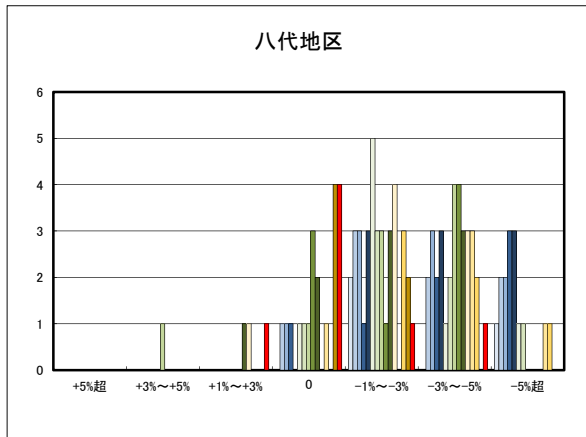

中心商業地域

郊外部商業地域

○今治市工業地(地域別)の過去6ヶ月間の地価動向について

臨海部

内陸部

○宇和島市住宅地(地域別)の過去6ヶ月間の地価動向について

○宇和島市商業地(地域別)の過去6ヶ月間の地価動向について

○八幡浜市住宅地(地域別)の過去6ヶ月間の地価動向について