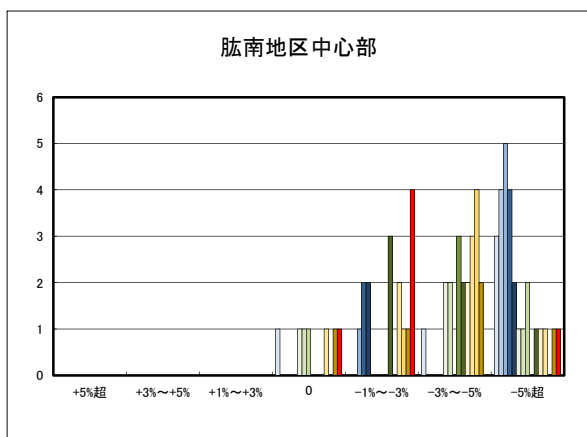

○西条市住宅地(地域別)の過去6ヶ月間の地価動向について

○西条市商業地(地域別)の過去6ヶ月間の地価動向について

○大洲市住宅地(地域別)の過去6ヶ月間の地価動向について

○大洲市商業地(地域別)の過去6ヶ月間の地価動向について

○四国中央市住宅地(地域別)の過去6ヶ月間の地価動向について

○四国中央市商業地(地域別)の過去6ヶ月間の地価動向について