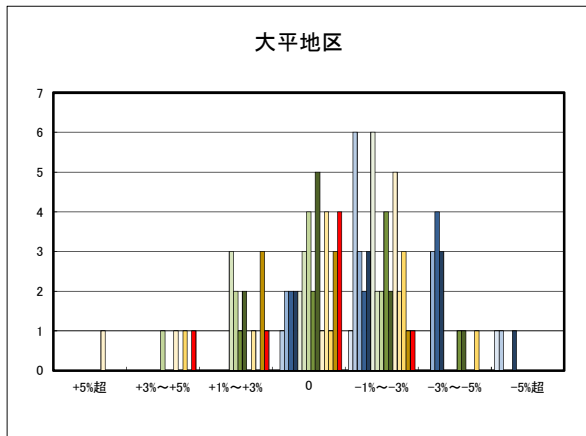

中心商業地域

郊外部商業地域

○今治市工業地(地域別)の過去6ヶ月間の地価動向について

臨海部

内陸部

○宇和島市住宅地(地域別)の過去6ヶ月間の地価動向について

○宇和島市商業地(地域別)の過去6ヶ月間の地価動向について

○八幡浜市住宅地(地域別)の過去6ヶ月間の地価動向について