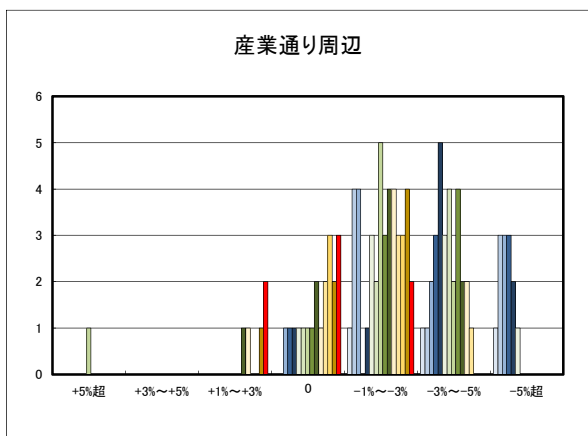

日土地区

若山・布喜川地区

保内町(喜木・宮内)中心部

保内町川之石地区

保内町集落部

○八幡浜市商業地(地域別)の過去6ヶ月間の地価動向について

○新居浜市住宅地(地域別)の過去6ヶ月間の地価動向について

○新居浜市商業地(地域別)の過去6ヶ月間の地価動向について

○西条市住宅地(地域別)の過去6ヶ月間の地価動向について

○西条市商業地(地域別)の過去6ヶ月間の地価動向について

○大洲市住宅地(地域別)の過去6ヶ月間の地価動向について

○大洲市商業地(地域別)の過去6ヶ月間の地価動向について

○四国中央市住宅地(地域別)の過去6ヶ月間の地価動向について

○四国中央市商業地(地域別)の過去6ヶ月間の地価動向について