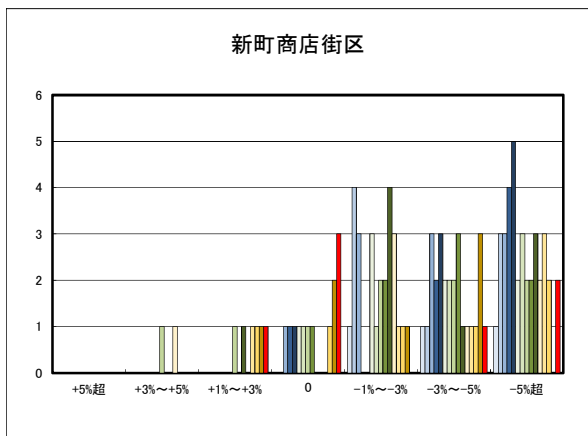

日土地区

若山・布喜川地区

保内町(喜木・宮内)中心部

保内町川之石地区

保内町集落部

○八幡浜市商業地(地域別)の過去6ヶ月間の地価動向について

○新居浜市住宅地(地域別)の過去6ヶ月間の地価動向について

○新居浜市商業地(地域別)の過去6ヶ月間の地価動向について

○西条市住宅地(地域別)の過去6ヶ月間の地価動向について

○西条市商業地(地域別)の過去6ヶ月間の地価動向について

○大洲市住宅地(地域別)の過去6ヶ月間の地価動向について

○大洲市商業地(地域別)の過去6ヶ月間の地価動向について

○四国中央市住宅地(地域別)の過去6ヶ月間の地価動向について

○四国中央市商業地(地域別)の過去6ヶ月間の地価動向について