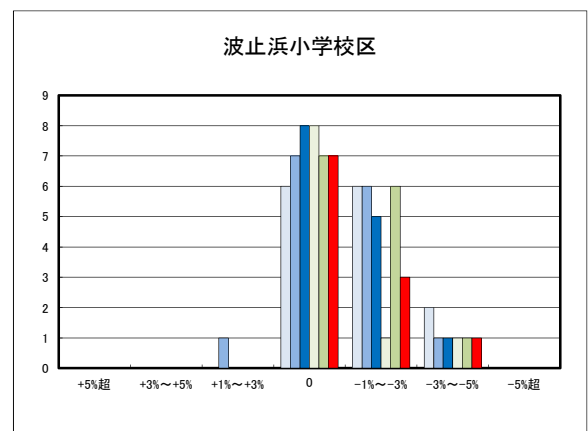

「地価動向等に関するアンケート調査」結果報告

H20	H25	H30
H21	H26	R1
H22	H27	R2
H23	H28	R3
H24	H29	R4.4

○今治市の過去6ヶ月間の地価動向の実感

○今治市の今後6ヶ月間の地価動向の予測

○今治市住宅地(地域別)の過去6ヶ月間の地価動向について

日高小学校区

立花小学校区

鳥生小学校区