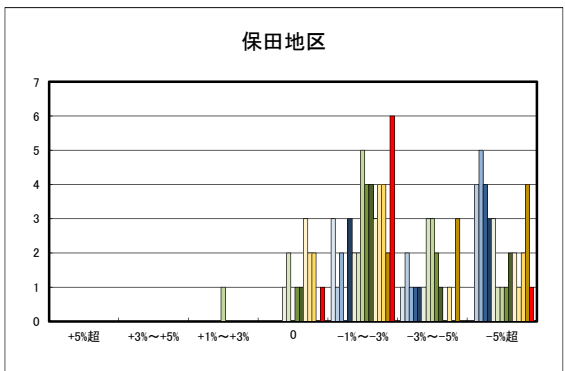

中心商業地域

郊外部商業地域

○今治市工業地(地域別)の過去6ヶ月間の地価動向について

臨海部

内陸部

○宇和島市住宅地(地域別)の過去6ヶ月間の地価動向について

○宇和島市商業地(地域別)の過去6ヶ月間の地価動向について

○八幡浜市住宅地(地域別)の過去6ヶ月間の地価動向について