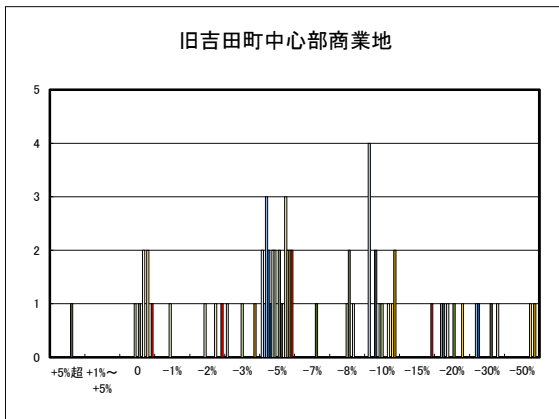

中心商業地域

郊外部商業地域

○今治市工業地(地域別)の過去6ヶ月間の地価動向について

臨海部

内陸部

○宇和島市住宅地(地域別)の過去6ヶ月間の地価動向について

○宇和島市商業地(地域別)の過去6ヶ月間の地価動向について

○八幡浜市住宅地(地域別)の過去6ヶ月間の地価動向について