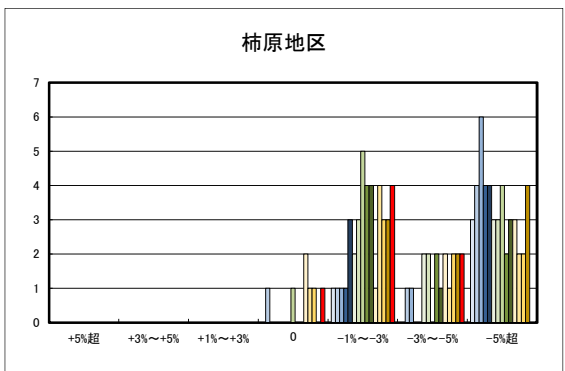

中心商業地域

郊外部商業地域

○今治市工業地(地域別)の過去6ヶ月間の地価動向について

臨海部

内陸部

○宇和島市住宅地(地域別)の過去6ヶ月間の地価動向について

○宇和島市商業地(地域別)の過去6ヶ月間の地価動向について

○八幡浜市住宅地(地域別)の過去6ヶ月間の地価動向について

日土地区

若山・布喜川地区

保内町(喜木・宮内)中心部

保内町川之石地区

保内町集落部

○八幡浜市商業地(地域別)の過去6ヶ月間の地価動向について

○新居浜市住宅地(地域別)の過去6ヶ月間の地価動向について

○新居浜市商業地(地域別)の過去6ヶ月間の地価動向について