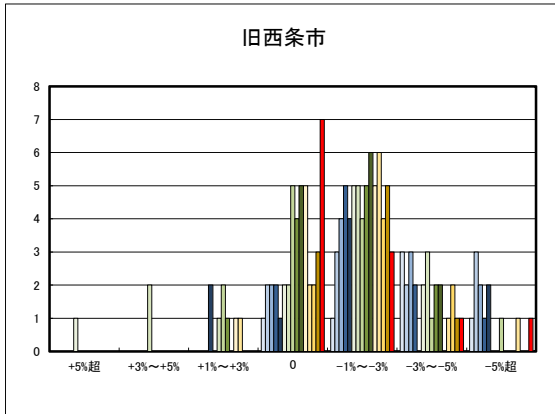

日土地区

若山・布喜川地区

保内町(喜木・宮内)中心部

保内町川之石地区

保内町集落部

○八幡浜市商業地(地域別)の過去6ヶ月間の地価動向について

○新居浜市住宅地(地域別)の過去6ヶ月間の地価動向について

○新居浜市商業地(地域別)の過去6ヶ月間の地価動向について

○西条市住宅地(地域別)の過去6ヶ月間の地価動向について

○西条市商業地(地域別)の過去6ヶ月間の地価動向について

○大洲市住宅地(地域別)の過去6ヶ月間の地価動向について

○大洲市商業地(地域別)の過去6ヶ月間の地価動向について

○四国中央市住宅地(地域別)の過去6ヶ月間の地価動向について

○四国中央市商業地(地域別)の過去6ヶ月間の地価動向について