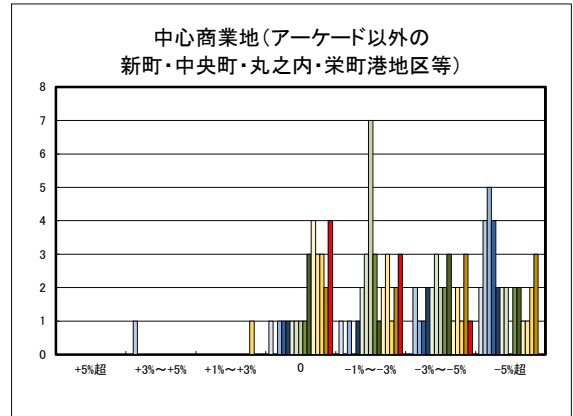

中心商業地域

郊外部商業地域

○今治市工業地(地域別)の過去6ヶ月間の地価動向について

臨海部

内陸部

○宇和島市住宅地(地域別)の過去6ヶ月間の地価動向について

○宇和島市商業地(地域別)の過去6ヶ月間の地価動向について

○八幡浜市住宅地(地域別)の過去6ヶ月間の地価動向について