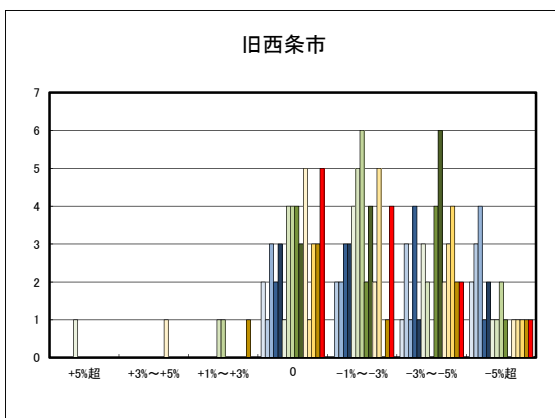

日土地区

若山・布喜川地区

保内町(喜木・宮内)中心部

保内町川之石地区

保内町集落部

○八幡浜市商業地(地域別)の過去6ヶ月間の地価動向について

○新居浜市住宅地(地域別)の過去6ヶ月間の地価動向について

○新居浜市商業地(地域別)の過去6ヶ月間の地価動向について

○西条市住宅地(地域別)の過去6ヶ月間の地価動向について

○西条市商業地(地域別)の過去6ヶ月間の地価動向について

○大洲市住宅地(地域別)の過去6ヶ月間の地価動向について

○大洲市商業地(地域別)の過去6ヶ月間の地価動向について

○四国中央市住宅地(地域別)の過去6ヶ月間の地価動向について

○四国中央市商業地(地域別)の過去6ヶ月間の地価動向について