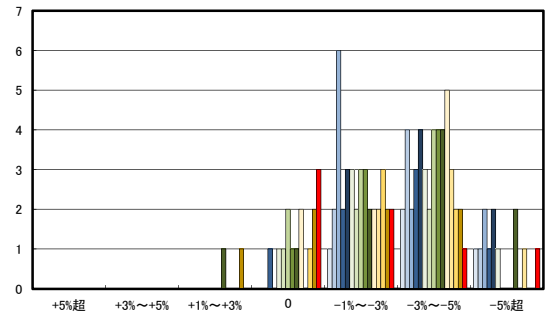

日土地区

若山・布喜川地区

保内町(喜木・宮内)中心部

保内町川之石地区

保内町集落部

○八幡浜市商業地(地域別)の過去6ヶ月間の地価動向について

○新居浜市住宅地(地域別)の過去6ヶ月間の地価動向について

○新居浜市商業地(地域別)の過去6ヶ月間の地価動向について

○西条市住宅地(地域別)の過去6ヶ月間の地価動向について

○西条市商業地(地域別)の過去6ヶ月間の地価動向について

○大洲市住宅地(地域別)の過去6ヶ月間の地価動向について

○大洲市商業地(地域別)の過去6ヶ月間の地価動向について

○四国中央市住宅地(地域別)の過去6ヶ月間の地価動向について

○四国中央市商業地(地域別)の過去6ヶ月間の地価動向について