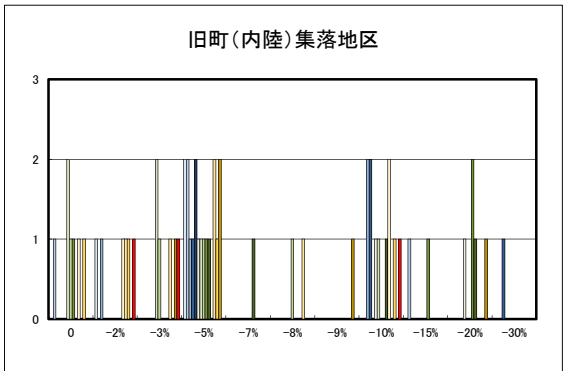

中心商業地域

郊外部商業地域

○今治市工業地(地域別)の過去6ヶ月間の地価動向について

臨海部

内陸部

○宇和島市住宅地(地域別)の過去6ヶ月間の地価動向について

○宇和島市商業地(地域別)の過去6ヶ月間の地価動向について

○八幡浜市住宅地(地域別)の過去6ヶ月間の地価動向について