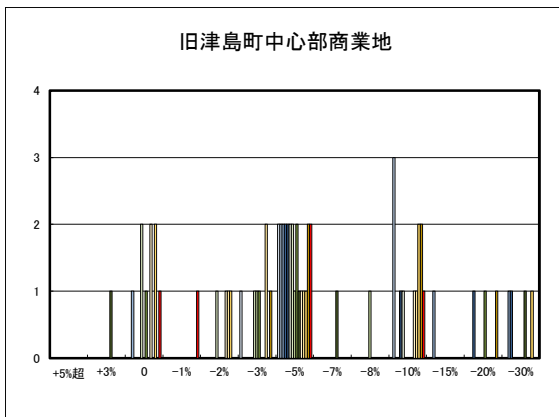

中心商業地域

郊外部商業地域

○今治市工業地(地域別)の過去6ヶ月間の地価動向について

臨海部

内陸部

○宇和島市住宅地(地域別)の過去6ヶ月間の地価動向について

○宇和島市商業地(地域別)の過去6ヶ月間の地価動向について

○八幡浜市住宅地(地域別)の過去6ヶ月間の地価動向について