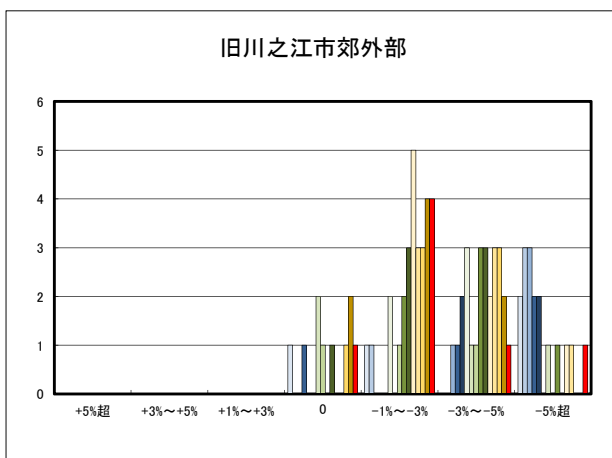

○西条市住宅地(地域別)の過去6ヶ月間の地価動向について

○西条市商業地(地域別)の過去6ヶ月間の地価動向について

○大洲市住宅地(地域別)の過去6ヶ月間の地価動向について

○大洲市商業地(地域別)の過去6ヶ月間の地価動向について

○四国中央市住宅地(地域別)の過去6ヶ月間の地価動向について

○四国中央市商業地(地域別)の過去6ヶ月間の地価動向について