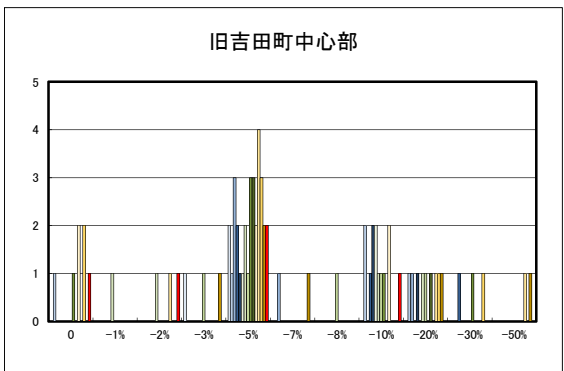

中心商業地域

郊外部商業地域

○今治市工業地(地域別)の過去6ヶ月間の地価動向について

臨海部

内陸部

○宇和島市住宅地(地域別)の過去6ヶ月間の地価動向について

○宇和島市商業地(地域別)の過去6ヶ月間の地価動向について

○八幡浜市住宅地(地域別)の過去6ヶ月間の地価動向について