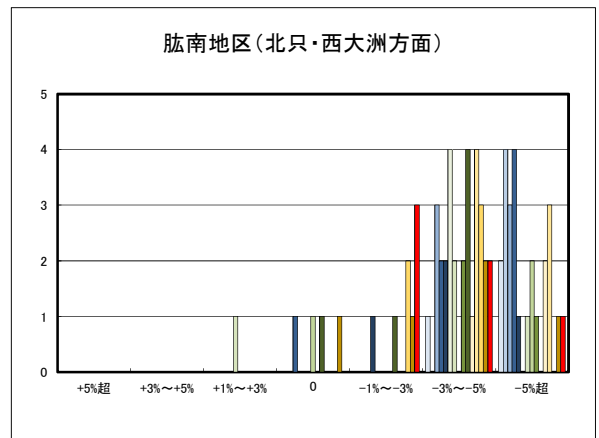

中心商業地域

郊外部商業地域

○今治市工業地(地域別)の過去6ヶ月間の地価動向について

臨海部

内陸部

○宇和島市住宅地(地域別)の過去6ヶ月間の地価動向について

○宇和島市商業地(地域別)の過去6ヶ月間の地価動向について

○八幡浜市住宅地(地域別)の過去6ヶ月間の地価動向について

日土地区

若山・布喜川地区

保内町(喜木・宮内)中心部

保内町川之石地区

保内町集落部

○八幡浜市商業地(地域別)の過去6ヶ月間の地価動向について

○新居浜市住宅地(地域別)の過去6ヶ月間の地価動向について

○新居浜市商業地(地域別)の過去6ヶ月間の地価動向について

○西条市住宅地(地域別)の過去6ヶ月間の地価動向について

○西条市商業地(地域別)の過去6ヶ月間の地価動向について

○大洲市住宅地(地域別)の過去6ヶ月間の地価動向について

○大洲市商業地(地域別)の過去6ヶ月間の地価動向について

○四国中央市住宅地(地域別)の過去6ヶ月間の地価動向について

○四国中央市商業地(地域別)の過去6ヶ月間の地価動向について