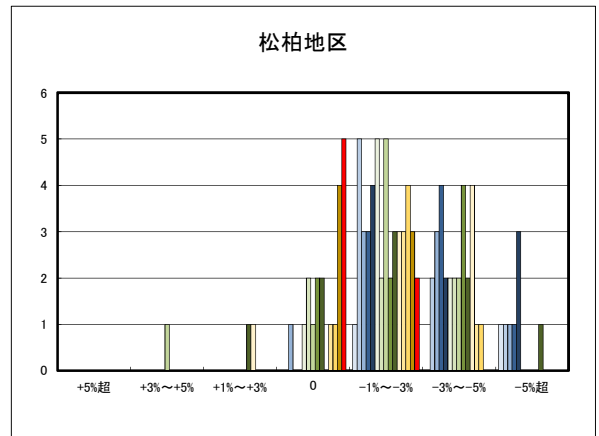

中心商業地域

郊外部商業地域

○今治市工業地(地域別)の過去6ヶ月間の地価動向について

臨海部

内陸部

○宇和島市住宅地(地域別)の過去6ヶ月間の地価動向について

○宇和島市商業地(地域別)の過去6ヶ月間の地価動向について

○八幡浜市住宅地(地域別)の過去6ヶ月間の地価動向について