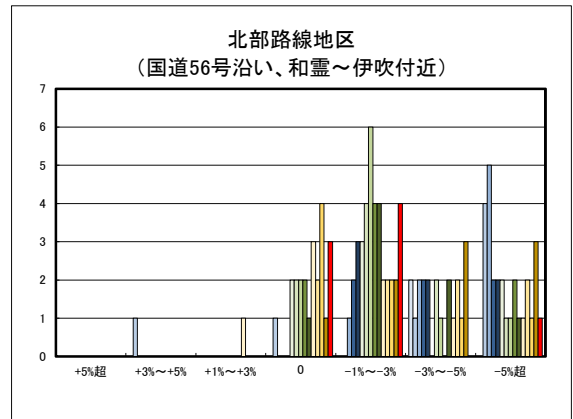

中心商業地域

郊外部商業地域

○今治市工業地(地域別)の過去6ヶ月間の地価動向について

臨海部

内陸部

○宇和島市住宅地(地域別)の過去6ヶ月間の地価動向について

○宇和島市商業地(地域別)の過去6ヶ月間の地価動向について

○八幡浜市住宅地(地域別)の過去6ヶ月間の地価動向について