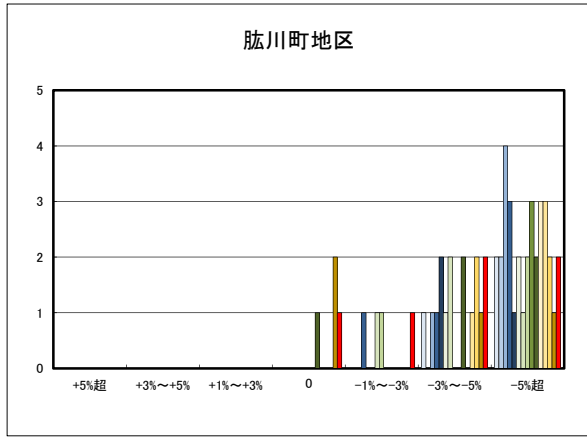

○西条市住宅地(地域別)の過去6ヶ月間の地価動向について

○西条市商業地(地域別)の過去6ヶ月間の地価動向について

○大洲市住宅地(地域別)の過去6ヶ月間の地価動向について

○大洲市商業地(地域別)の過去6ヶ月間の地価動向について

○四国中央市住宅地(地域別)の過去6ヶ月間の地価動向について

○四国中央市商業地(地域別)の過去6ヶ月間の地価動向について