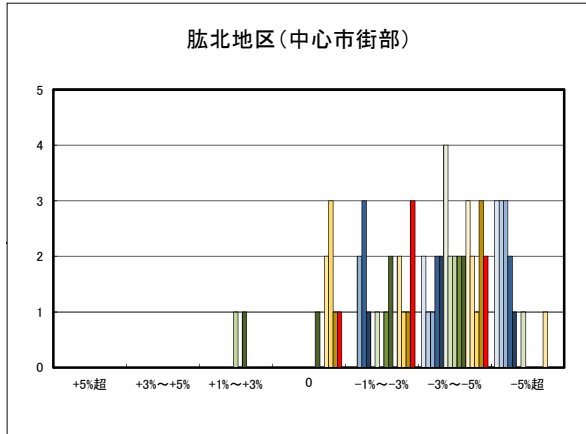

中心商業地域

郊外部商業地域

○今治市工業地(地域別)の過去6ヶ月間の地価動向について

臨海部

内陸部

○宇和島市住宅地(地域別)の過去6ヶ月間の地価動向について

○宇和島市商業地(地域別)の過去6ヶ月間の地価動向について

○八幡浜市住宅地(地域別)の過去6ヶ月間の地価動向について

日土地区

若山・布喜川地区

保内町(喜木・宮内)中心部

保内町川之石地区

保内町集落部

○八幡浜市商業地(地域別)の過去6ヶ月間の地価動向について

○新居浜市住宅地(地域別)の過去6ヶ月間の地価動向について

○新居浜市商業地(地域別)の過去6ヶ月間の地価動向について

○西条市住宅地(地域別)の過去6ヶ月間の地価動向について

○西条市商業地(地域別)の過去6ヶ月間の地価動向について

○大洲市住宅地(地域別)の過去6ヶ月間の地価動向について

○大洲市商業地(地域別)の過去6ヶ月間の地価動向について

○四国中央市住宅地(地域別)の過去6ヶ月間の地価動向について

○四国中央市商業地(地域別)の過去6ヶ月間の地価動向について