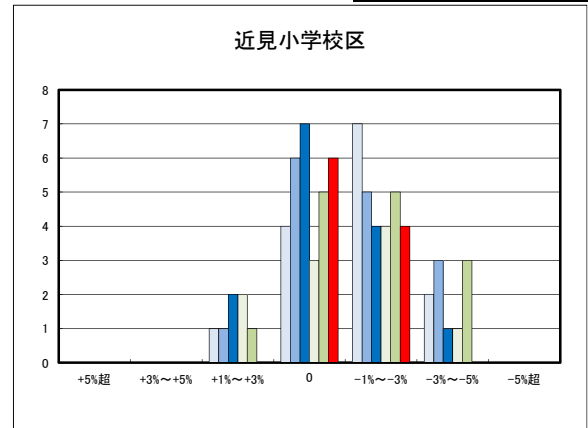

「地価動向等に関するアンケート調査」結果報告

H20	H25	H30
H21	H26	R1
H22	H27	R2
H23	H28	R3
H24	H29	R4.4

○今治市の過去6ヶ月間の地価動向の実感

○今治市の今後6ヶ月間の地価動向の予測

○今治市住宅地(地域別)の過去6ヶ月間の地価動向について

日高小学校区

立花小学校区

鳥生小学校区