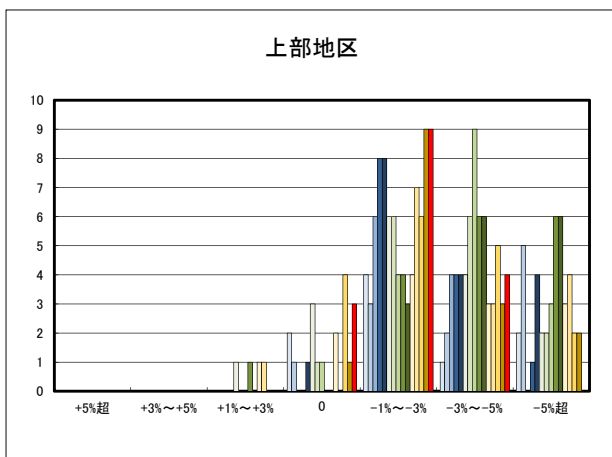

日土地区

若山・布喜川地区

保内町(喜木・宮内)中心部

保内町川之石地区

保内町集落部

○八幡浜市商業地(地域別)の過去6ヶ月間の地価動向について

○新居浜市住宅地(地域別)の過去6ヶ月間の地価動向について

○新居浜市商業地(地域別)の過去6ヶ月間の地価動向について

○西条市住宅地(地域別)の過去6ヶ月間の地価動向について

○西条市商業地(地域別)の過去6ヶ月間の地価動向について

○大洲市住宅地(地域別)の過去6ヶ月間の地価動向について

○大洲市商業地(地域別)の過去6ヶ月間の地価動向について

○四国中央市住宅地(地域別)の過去6ヶ月間の地価動向について

○四国中央市商業地(地域別)の過去6ヶ月間の地価動向について