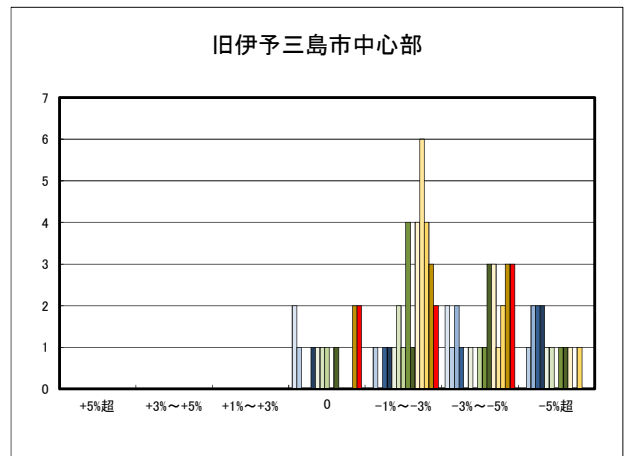

○西条市住宅地(地域別)の過去6ヶ月間の地価動向について

○西条市商業地(地域別)の過去6ヶ月間の地価動向について

○大洲市住宅地(地域別)の過去6ヶ月間の地価動向について

○大洲市商業地(地域別)の過去6ヶ月間の地価動向について

○四国中央市住宅地(地域別)の過去6ヶ月間の地価動向について

○四国中央市商業地(地域別)の過去6ヶ月間の地価動向について