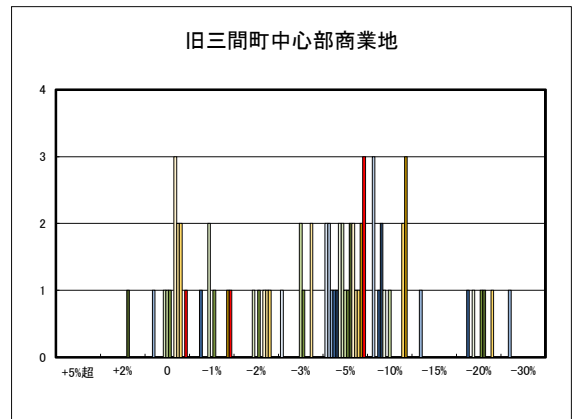

中心商業地域

郊外部商業地域

○今治市工業地(地域別)の過去6ヶ月間の地価動向について

臨海部

内陸部

○宇和島市住宅地(地域別)の過去6ヶ月間の地価動向について

○宇和島市商業地(地域別)の過去6ヶ月間の地価動向について

○八幡浜市住宅地(地域別)の過去6ヶ月間の地価動向について