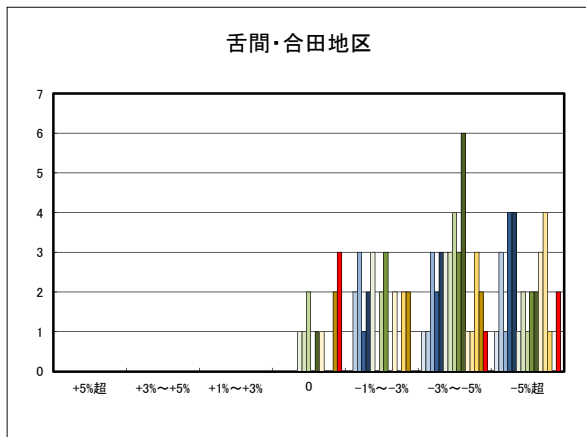

中心商業地域

郊外部商業地域

○今治市工業地(地域別)の過去6ヶ月間の地価動向について

臨海部

内陸部

○宇和島市住宅地(地域別)の過去6ヶ月間の地価動向について

○宇和島市商業地(地域別)の過去6ヶ月間の地価動向について

○八幡浜市住宅地(地域別)の過去6ヶ月間の地価動向について