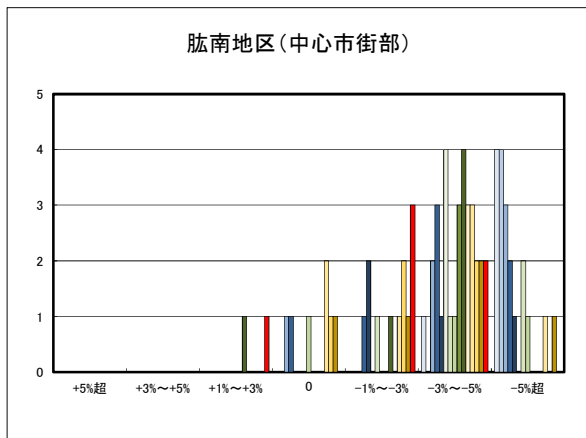

日土地区

若山・布喜川地区

保内町(喜木・宮内)中心部

保内町川之石地区

保内町集落部

○八幡浜市商業地(地域別)の過去6ヶ月間の地価動向について

○新居浜市住宅地(地域別)の過去6ヶ月間の地価動向について

○新居浜市商業地(地域別)の過去6ヶ月間の地価動向について

○西条市住宅地(地域別)の過去6ヶ月間の地価動向について

○西条市商業地(地域別)の過去6ヶ月間の地価動向について

○大洲市住宅地(地域別)の過去6ヶ月間の地価動向について

○大洲市商業地(地域別)の過去6ヶ月間の地価動向について

○四国中央市住宅地(地域別)の過去6ヶ月間の地価動向について

○四国中央市商業地(地域別)の過去6ヶ月間の地価動向について