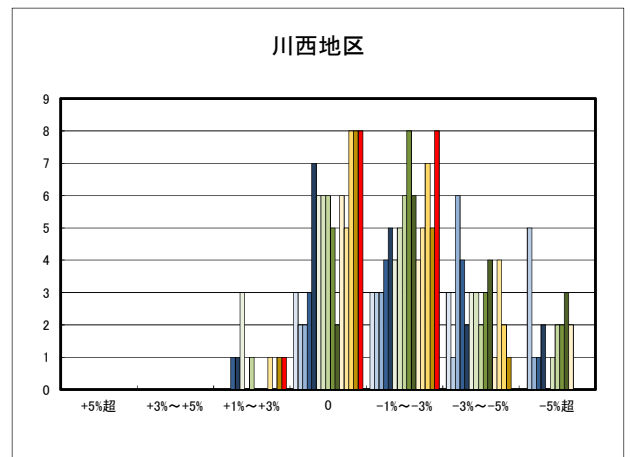

日土地区

若山・布喜川地区

保内町(喜木・宮内)中心部

保内町川之石地区

保内町集落部

○八幡浜市商業地(地域別)の過去6ヶ月間の地価動向について

○新居浜市住宅地(地域別)の過去6ヶ月間の地価動向について

○新居浜市商業地(地域別)の過去6ヶ月間の地価動向について

○西条市住宅地(地域別)の過去6ヶ月間の地価動向について

○西条市商業地(地域別)の過去6ヶ月間の地価動向について

○大洲市住宅地(地域別)の過去6ヶ月間の地価動向について

○大洲市商業地(地域別)の過去6ヶ月間の地価動向について

○四国中央市住宅地(地域別)の過去6ヶ月間の地価動向について

○四国中央市商業地(地域別)の過去6ヶ月間の地価動向について