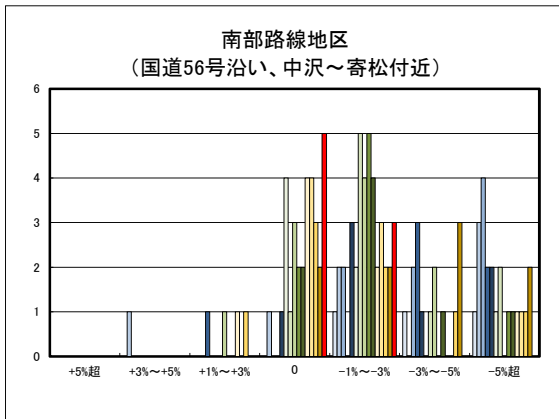

中心商業地域

郊外部商業地域

○今治市工業地(地域別)の過去6ヶ月間の地価動向について

臨海部

内陸部

○宇和島市住宅地(地域別)の過去6ヶ月間の地価動向について

○宇和島市商業地(地域別)の過去6ヶ月間の地価動向について

○八幡浜市住宅地(地域別)の過去6ヶ月間の地価動向について