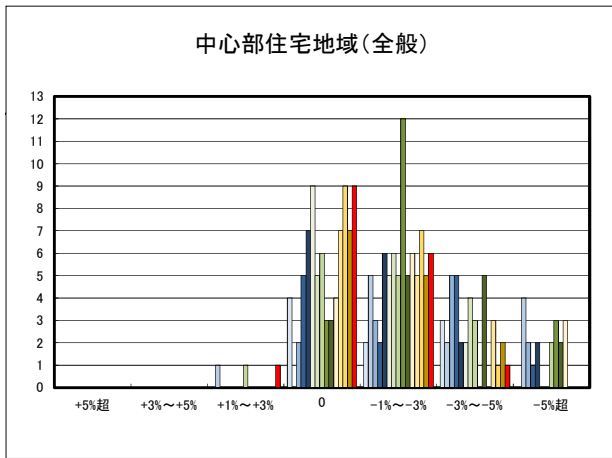

日土地区

若山・布喜川地区

保内町(喜木・宮内)中心部

保内町川之石地区

保内町集落部

○八幡浜市商業地(地域別)の過去6ヶ月間の地価動向について

○新居浜市住宅地(地域別)の過去6ヶ月間の地価動向について

○新居浜市商業地(地域別)の過去6ヶ月間の地価動向について

○西条市住宅地(地域別)の過去6ヶ月間の地価動向について

○西条市商業地(地域別)の過去6ヶ月間の地価動向について

○大洲市住宅地(地域別)の過去6ヶ月間の地価動向について

○大洲市商業地(地域別)の過去6ヶ月間の地価動向について

○四国中央市住宅地(地域別)の過去6ヶ月間の地価動向について

○四国中央市商業地(地域別)の過去6ヶ月間の地価動向について