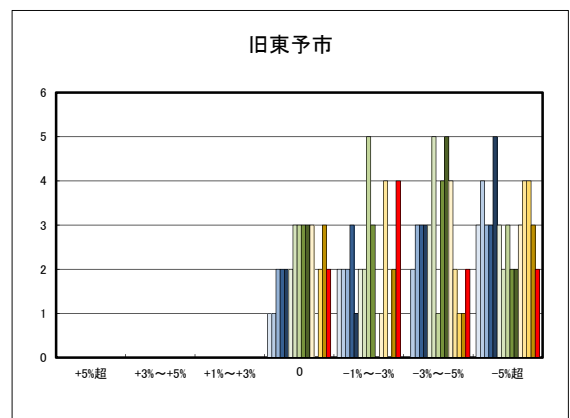

日土地区

若山・布喜川地区

保内町(喜木・宮内)中心部

保内町川之石地区

保内町集落部

○八幡浜市商業地(地域別)の過去6ヶ月間の地価動向について

○新居浜市住宅地(地域別)の過去6ヶ月間の地価動向について

○新居浜市商業地(地域別)の過去6ヶ月間の地価動向について

○西条市住宅地(地域別)の過去6ヶ月間の地価動向について

○西条市商業地(地域別)の過去6ヶ月間の地価動向について

○大洲市住宅地(地域別)の過去6ヶ月間の地価動向について

○大洲市商業地(地域別)の過去6ヶ月間の地価動向について

○四国中央市住宅地(地域別)の過去6ヶ月間の地価動向について

○四国中央市商業地(地域別)の過去6ヶ月間の地価動向について