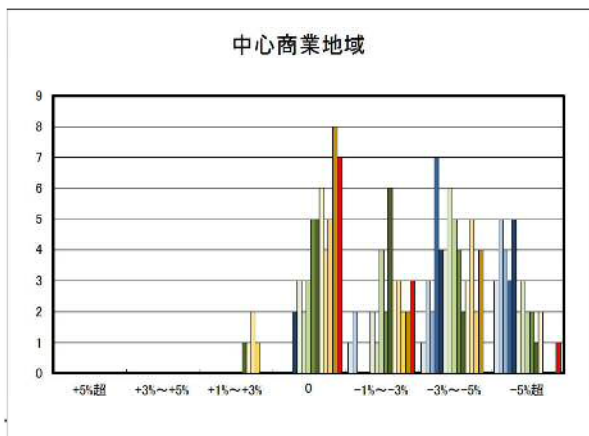

中心商業地域

郊外部商業地域

○今治市工業地(地域別)の過去6ヶ月間の地価動向について

臨海部

内陸部

○宇和島市住宅地(地域別)の過去6ヶ月間の地価動向について

○宇和島市商業地(地域別)の過去6ヶ月間の地価動向について

○八幡浜市住宅地(地域別)の過去6ヶ月間の地価動向について