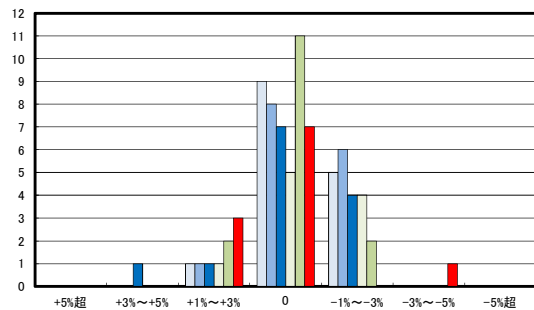

「地価動向等に関するアンケート調査」結果報告

H20	H25	H30
H21	H26	R1
H22	H27	R2
H23	H28	R3
H24	H29	R4.4

○今治市の過去6ヶ月間の地価動向の実感

○今治市の今後6ヶ月間の地価動向の予測

○今治市住宅地(地域別)の過去6ヶ月間の地価動向について

日高小学校区

立花小学校区

鳥生小学校区