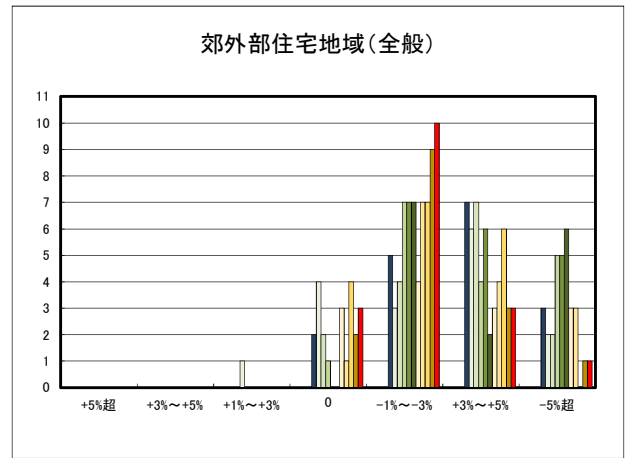

日土地区

若山・布喜川地区

保内町(喜木・宮内)中心部

保内町川之石地区

保内町集落部

○八幡浜市商業地(地域別)の過去6ヶ月間の地価動向について

○新居浜市住宅地(地域別)の過去6ヶ月間の地価動向について

○新居浜市商業地(地域別)の過去6ヶ月間の地価動向について

○西条市住宅地(地域別)の過去6ヶ月間の地価動向について

○西条市商業地(地域別)の過去6ヶ月間の地価動向について

○大洲市住宅地(地域別)の過去6ヶ月間の地価動向について

○大洲市商業地(地域別)の過去6ヶ月間の地価動向について

○四国中央市住宅地(地域別)の過去6ヶ月間の地価動向について

○四国中央市商業地(地域別)の過去6ヶ月間の地価動向について