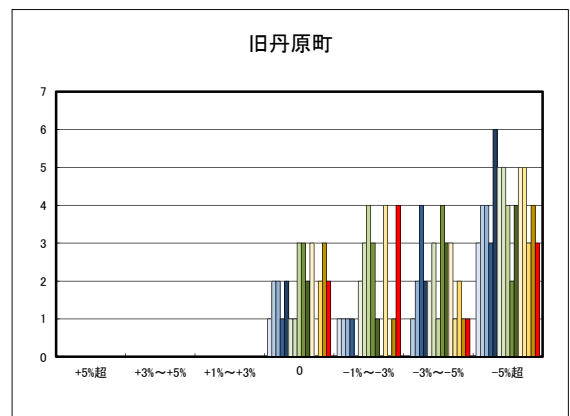

中心商業地域

郊外部商業地域

○今治市工業地(地域別)の過去6ヶ月間の地価動向について

臨海部

内陸部

○宇和島市住宅地(地域別)の過去6ヶ月間の地価動向について

○宇和島市商業地(地域別)の過去6ヶ月間の地価動向について

○八幡浜市住宅地(地域別)の過去6ヶ月間の地価動向について

日土地区

若山・布喜川地区

保内町(喜木・宮内)中心部

保内町川之石地区

保内町集落部

○八幡浜市商業地(地域別)の過去6ヶ月間の地価動向について

○新居浜市住宅地(地域別)の過去6ヶ月間の地価動向について

○新居浜市商業地(地域別)の過去6ヶ月間の地価動向について

○西条市住宅地(地域別)の過去6ヶ月間の地価動向について

○西条市商業地(地域別)の過去6ヶ月間の地価動向について

○大洲市住宅地(地域別)の過去6ヶ月間の地価動向について

○大洲市商業地(地域別)の過去6ヶ月間の地価動向について

○四国中央市住宅地(地域別)の過去6ヶ月間の地価動向について

○四国中央市商業地(地域別)の過去6ヶ月間の地価動向について