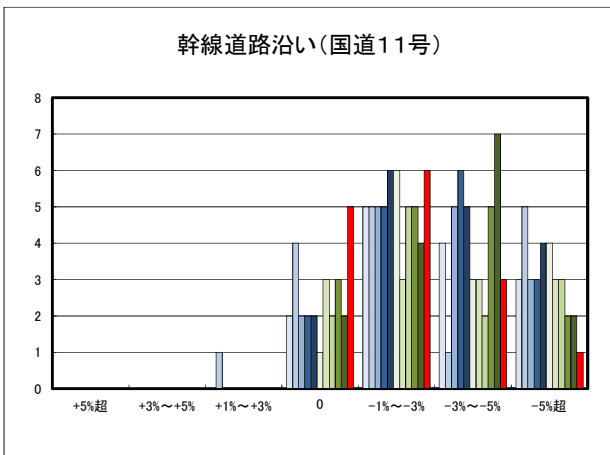

日土地区

若山・布喜川地区

保内町(喜木・宮内)中心部

保内町川之石地区

保内町集落部

○八幡浜市商業地(地域別)の過去6ヶ月間の地価動向について

○新居浜市住宅地(地域別)の過去6ヶ月間の地価動向について

○新居浜市商業地(地域別)の過去6ヶ月間の地価動向について

○西条市住宅地(地域別)の過去6ヶ月間の地価動向について

○西条市商業地(地域別)の過去6ヶ月間の地価動向について

○大洲市住宅地(地域別)の過去6ヶ月間の地価動向について

○大洲市商業地(地域別)の過去6ヶ月間の地価動向について

○四国中央市住宅地(地域別)の過去6ヶ月間の地価動向について

○四国中央市商業地(地域別)の過去6ヶ月間の地価動向について