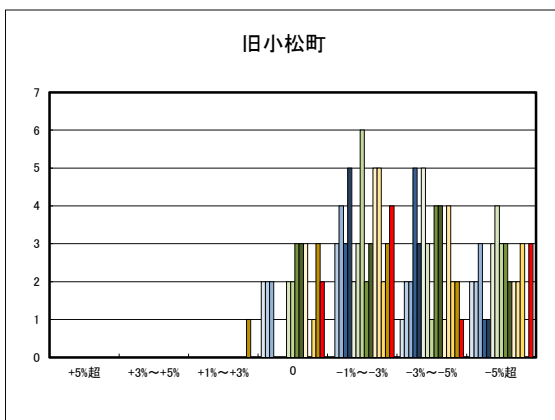

日土地区

若山・布喜川地区

保内町(喜木・宮内)中心部

保内町川之石地区

保内町集落部

○八幡浜市商業地(地域別)の過去6ヶ月間の地価動向について

○新居浜市住宅地(地域別)の過去6ヶ月間の地価動向について

○新居浜市商業地(地域別)の過去6ヶ月間の地価動向について

○西条市住宅地(地域別)の過去6ヶ月間の地価動向について

○西条市商業地(地域別)の過去6ヶ月間の地価動向について

○大洲市住宅地(地域別)の過去6ヶ月間の地価動向について

○大洲市商業地(地域別)の過去6ヶ月間の地価動向について

○四国中央市住宅地(地域別)の過去6ヶ月間の地価動向について

○四国中央市商業地(地域別)の過去6ヶ月間の地価動向について