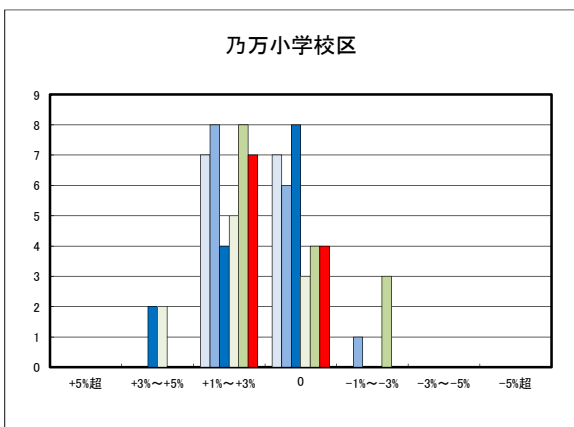

「地価動向等に関するアンケート調査」結果報告

H20	H25	H30
H21	H26	R1
H22	H27	R2
H23	H28	R3
H24	H29	R4.4

○今治市の過去6ヶ月間の地価動向の実感

○今治市の今後6ヶ月間の地価動向の予測

○今治市住宅地(地域別)の過去6ヶ月間の地価動向について

日高小学校区

立花小学校区

鳥生小学校区