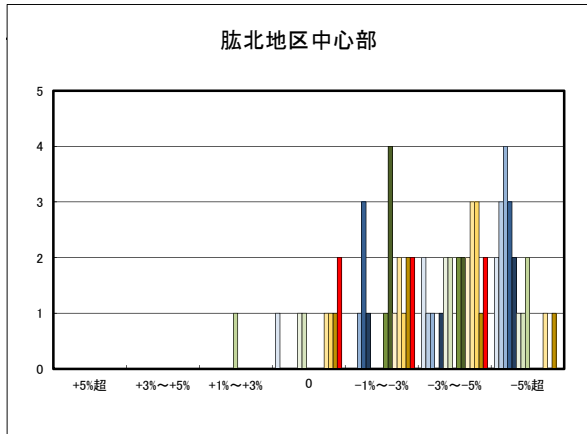

○西条市住宅地(地域別)の過去6ヶ月間の地価動向について

○西条市商業地(地域別)の過去6ヶ月間の地価動向について

○大洲市住宅地(地域別)の過去6ヶ月間の地価動向について

○大洲市商業地(地域別)の過去6ヶ月間の地価動向について

○四国中央市住宅地(地域別)の過去6ヶ月間の地価動向について

○四国中央市商業地(地域別)の過去6ヶ月間の地価動向について