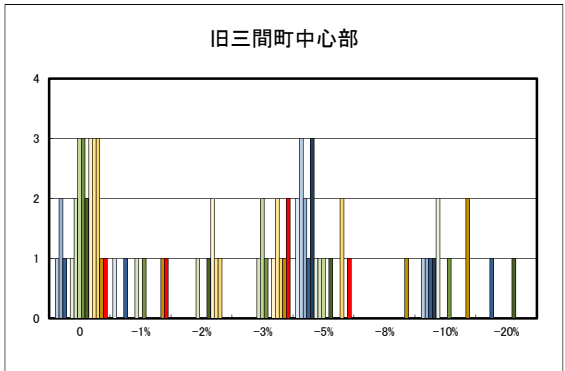

中心商業地域

郊外部商業地域

○今治市工業地(地域別)の過去6ヶ月間の地価動向について

臨海部

内陸部

○宇和島市住宅地(地域別)の過去6ヶ月間の地価動向について

○宇和島市商業地(地域別)の過去6ヶ月間の地価動向について

○八幡浜市住宅地(地域別)の過去6ヶ月間の地価動向について