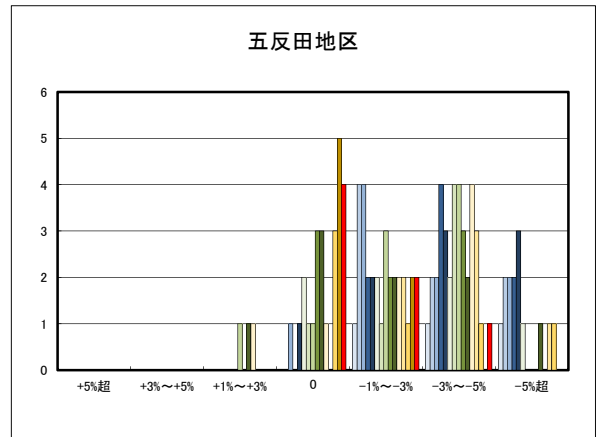

中心商業地域

郊外部商業地域

○今治市工業地(地域別)の過去6ヶ月間の地価動向について

臨海部

内陸部

○宇和島市住宅地(地域別)の過去6ヶ月間の地価動向について

○宇和島市商業地(地域別)の過去6ヶ月間の地価動向について

○八幡浜市住宅地(地域別)の過去6ヶ月間の地価動向について