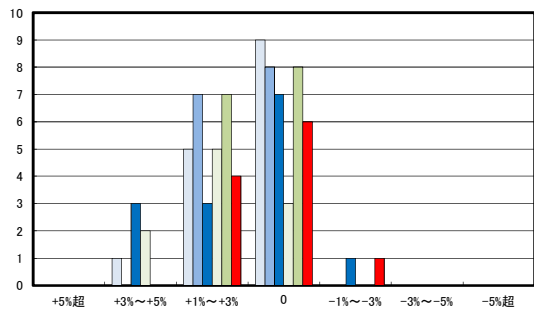

「地価動向等に関するアンケート調査」結果報告

H20	H25	H30
H21	H26	R1
H22	H27	R2
H23	H28	R3
H24	H29	R4.4

○今治市の過去6ヶ月間の地価動向の実感

○今治市の今後6ヶ月間の地価動向の予測

○今治市住宅地(地域別)の過去6ヶ月間の地価動向について

日高小学校区

立花小学校区

鳥生小学校区