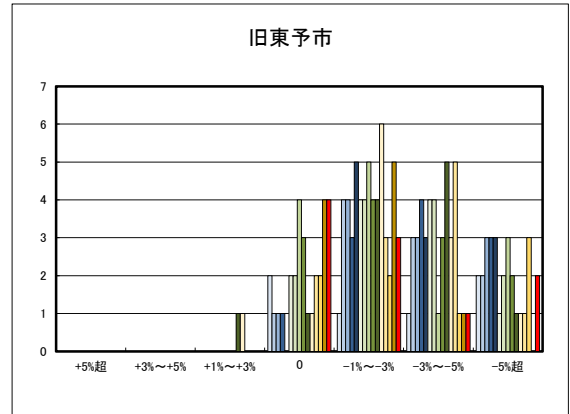

日土地区

若山・布喜川地区

保内町(喜木・宮内)中心部

保内町川之石地区

保内町集落部

○八幡浜市商業地(地域別)の過去6ヶ月間の地価動向について

○新居浜市住宅地(地域別)の過去6ヶ月間の地価動向について

○新居浜市商業地(地域別)の過去6ヶ月間の地価動向について

○西条市住宅地(地域別)の過去6ヶ月間の地価動向について

○西条市商業地(地域別)の過去6ヶ月間の地価動向について

○大洲市住宅地(地域別)の過去6ヶ月間の地価動向について

○大洲市商業地(地域別)の過去6ヶ月間の地価動向について

○四国中央市住宅地(地域別)の過去6ヶ月間の地価動向について

○四国中央市商業地(地域別)の過去6ヶ月間の地価動向について