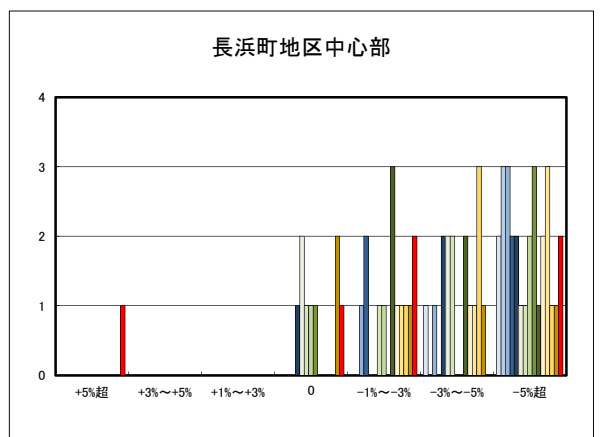

○西条市住宅地(地域別)の過去6ヶ月間の地価動向について

○西条市商業地(地域別)の過去6ヶ月間の地価動向について

○大洲市住宅地(地域別)の過去6ヶ月間の地価動向について

○大洲市商業地(地域別)の過去6ヶ月間の地価動向について

○四国中央市住宅地(地域別)の過去6ヶ月間の地価動向について

○四国中央市商業地(地域別)の過去6ヶ月間の地価動向について