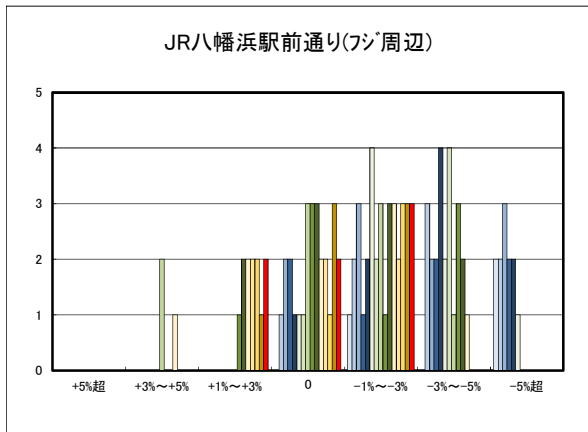

日土地区

若山・布喜川地区

保内町(喜木・宮内)中心部

保内町川之石地区

保内町集落部

○八幡浜市商業地(地域別)の過去6ヶ月間の地価動向について

○新居浜市住宅地(地域別)の過去6ヶ月間の地価動向について

○新居浜市商業地(地域別)の過去6ヶ月間の地価動向について

○西条市住宅地(地域別)の過去6ヶ月間の地価動向について

○西条市商業地(地域別)の過去6ヶ月間の地価動向について

○大洲市住宅地(地域別)の過去6ヶ月間の地価動向について

○大洲市商業地(地域別)の過去6ヶ月間の地価動向について

○四国中央市住宅地(地域別)の過去6ヶ月間の地価動向について

○四国中央市商業地(地域別)の過去6ヶ月間の地価動向について