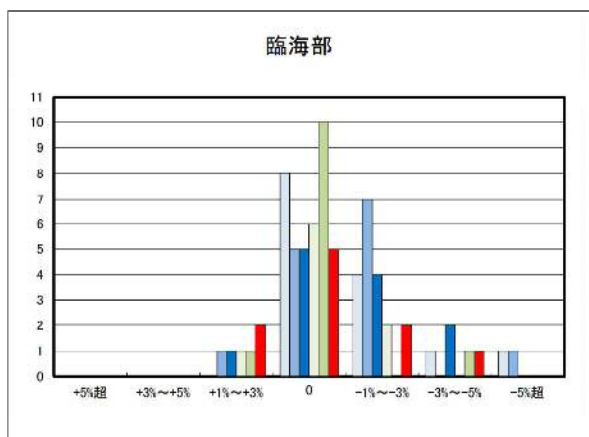

中心商業地域

郊外部商業地域

○今治市工業地(地域別)の過去6ヶ月間の地価動向について

臨海部

内陸部

○宇和島市住宅地(地域別)の過去6ヶ月間の地価動向について

○宇和島市商業地(地域別)の過去6ヶ月間の地価動向について

○八幡浜市住宅地(地域別)の過去6ヶ月間の地価動向について