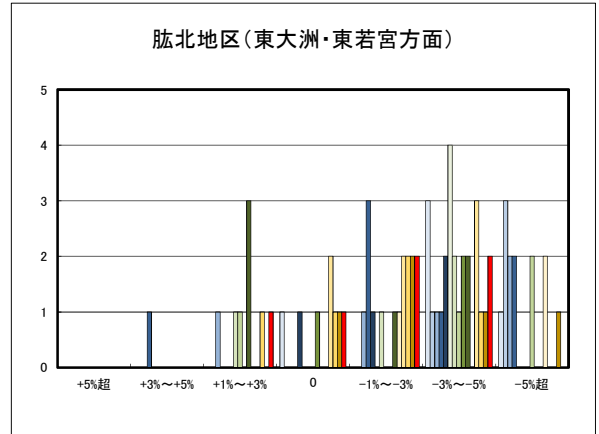

中心商業地域

郊外部商業地域

○今治市工業地(地域別)の過去6ヶ月間の地価動向について

臨海部

内陸部

○宇和島市住宅地(地域別)の過去6ヶ月間の地価動向について

○宇和島市商業地(地域別)の過去6ヶ月間の地価動向について

○八幡浜市住宅地(地域別)の過去6ヶ月間の地価動向について

日土地区

若山・布喜川地区

保内町(喜木・宮内)中心部

保内町川之石地区

保内町集落部

○八幡浜市商業地(地域別)の過去6ヶ月間の地価動向について

○新居浜市住宅地(地域別)の過去6ヶ月間の地価動向について

○新居浜市商業地(地域別)の過去6ヶ月間の地価動向について

○西条市住宅地(地域別)の過去6ヶ月間の地価動向について

○西条市商業地(地域別)の過去6ヶ月間の地価動向について

○大洲市住宅地(地域別)の過去6ヶ月間の地価動向について

○大洲市商業地(地域別)の過去6ヶ月間の地価動向について

○四国中央市住宅地(地域別)の過去6ヶ月間の地価動向について

○四国中央市商業地(地域別)の過去6ヶ月間の地価動向について