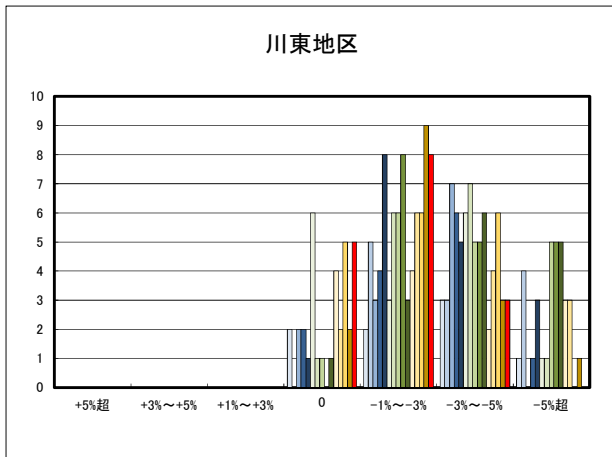

日土地区

若山・布喜川地区

保内町(喜木・宮内)中心部

保内町川之石地区

保内町集落部

○八幡浜市商業地(地域別)の過去6ヶ月間の地価動向について

○新居浜市住宅地(地域別)の過去6ヶ月間の地価動向について

○新居浜市商業地(地域別)の過去6ヶ月間の地価動向について

○西条市住宅地(地域別)の過去6ヶ月間の地価動向について

○西条市商業地(地域別)の過去6ヶ月間の地価動向について

○大洲市住宅地(地域別)の過去6ヶ月間の地価動向について

○大洲市商業地(地域別)の過去6ヶ月間の地価動向について

○四国中央市住宅地(地域別)の過去6ヶ月間の地価動向について

○四国中央市商業地(地域別)の過去6ヶ月間の地価動向について