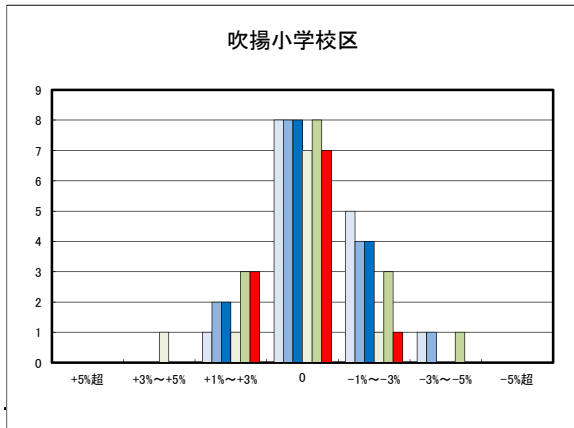

「地価動向等に関するアンケート調査」結果報告

H20	H25	H30
H21	H26	R1
H22	H27	R2
H23	H28	R3
H24	H29	R4.4

○今治市の過去6ヶ月間の地価動向の実感

○今治市の今後6ヶ月間の地価動向の予測

○今治市住宅地(地域別)の過去6ヶ月間の地価動向について

日高小学校区

立花小学校区

鳥生小学校区