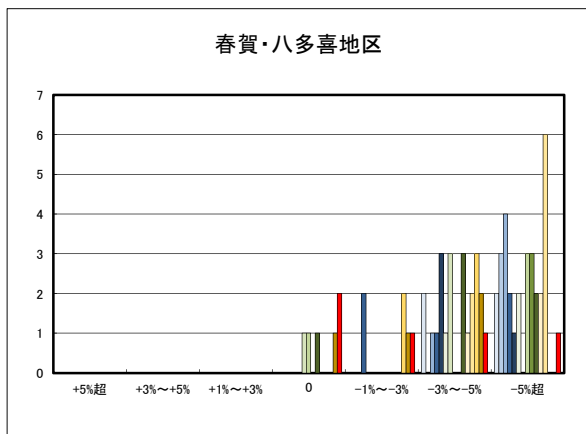

中心商業地域

郊外部商業地域

○今治市工業地(地域別)の過去6ヶ月間の地価動向について

臨海部

内陸部

○宇和島市住宅地(地域別)の過去6ヶ月間の地価動向について

○宇和島市商業地(地域別)の過去6ヶ月間の地価動向について

○八幡浜市住宅地(地域別)の過去6ヶ月間の地価動向について

日土地区

若山・布喜川地区

保内町(喜木・宮内)中心部

保内町川之石地区

保内町集落部

○八幡浜市商業地(地域別)の過去6ヶ月間の地価動向について

○新居浜市住宅地(地域別)の過去6ヶ月間の地価動向について

○新居浜市商業地(地域別)の過去6ヶ月間の地価動向について

○西条市住宅地(地域別)の過去6ヶ月間の地価動向について

○西条市商業地(地域別)の過去6ヶ月間の地価動向について

○大洲市住宅地(地域別)の過去6ヶ月間の地価動向について

○大洲市商業地(地域別)の過去6ヶ月間の地価動向について

○四国中央市住宅地(地域別)の過去6ヶ月間の地価動向について

○四国中央市商業地(地域別)の過去6ヶ月間の地価動向について