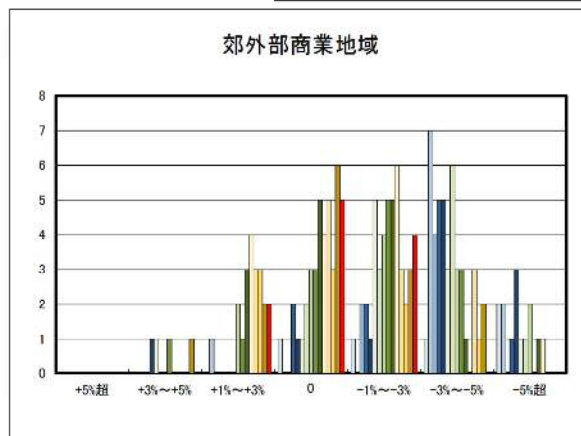

中心商業地域

郊外部商業地域

○今治市工業地(地域別)の過去6ヶ月間の地価動向について

臨海部

内陸部

○宇和島市住宅地(地域別)の過去6ヶ月間の地価動向について

○宇和島市商業地(地域別)の過去6ヶ月間の地価動向について

○八幡浜市住宅地(地域別)の過去6ヶ月間の地価動向について